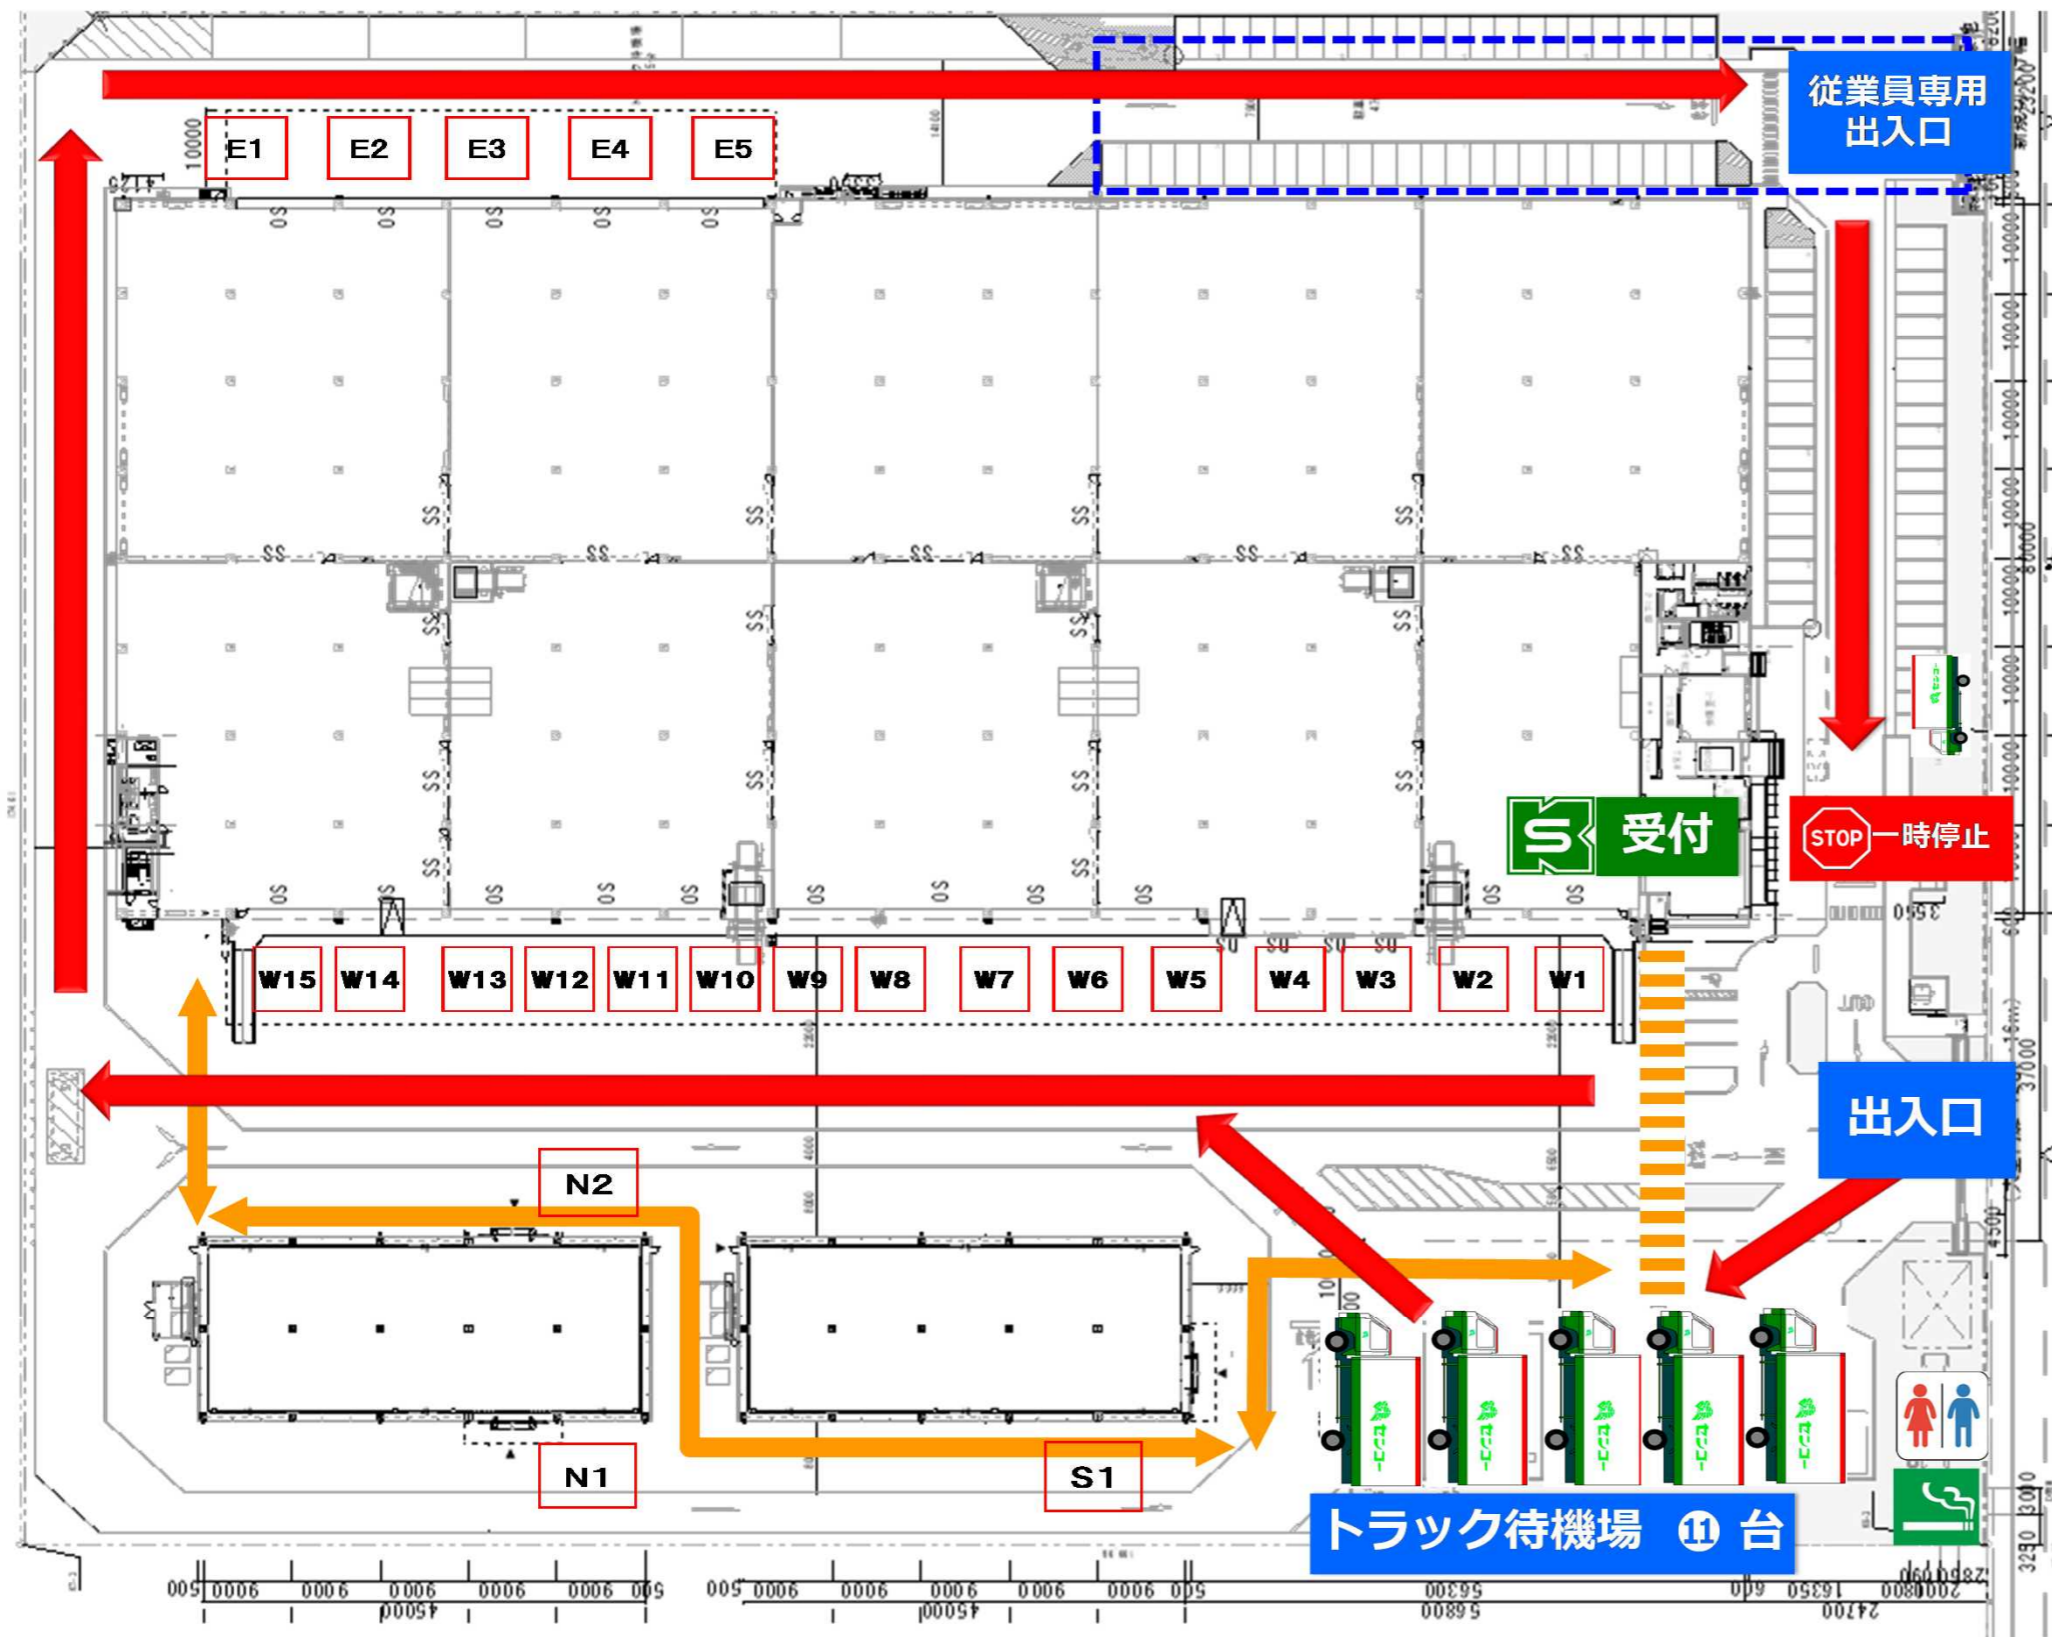

作業場所以外のエリアに入るのは厳禁です。構内ルールを遵守し、弊社担当者の指示に従ってください。ご理解とご協力をお願いします。

### 古河PDセンター ドライバー構内ルール

- リフト走行優先で**安全**に走行ください
- 構内は**15km以下**で走行してください
- 停止線では必ず**停止**ください
- 下車時は**歯止め**を必ず実施ください
- ヘルメット・安全靴**装備願います
- 一方通行遵守！逆走禁止！**
- 青破線部**(図：右上)は**対面通行**です

#### 喫煙について

構内に喫煙スペースがあります  
喫煙スペース以外は**禁煙**です