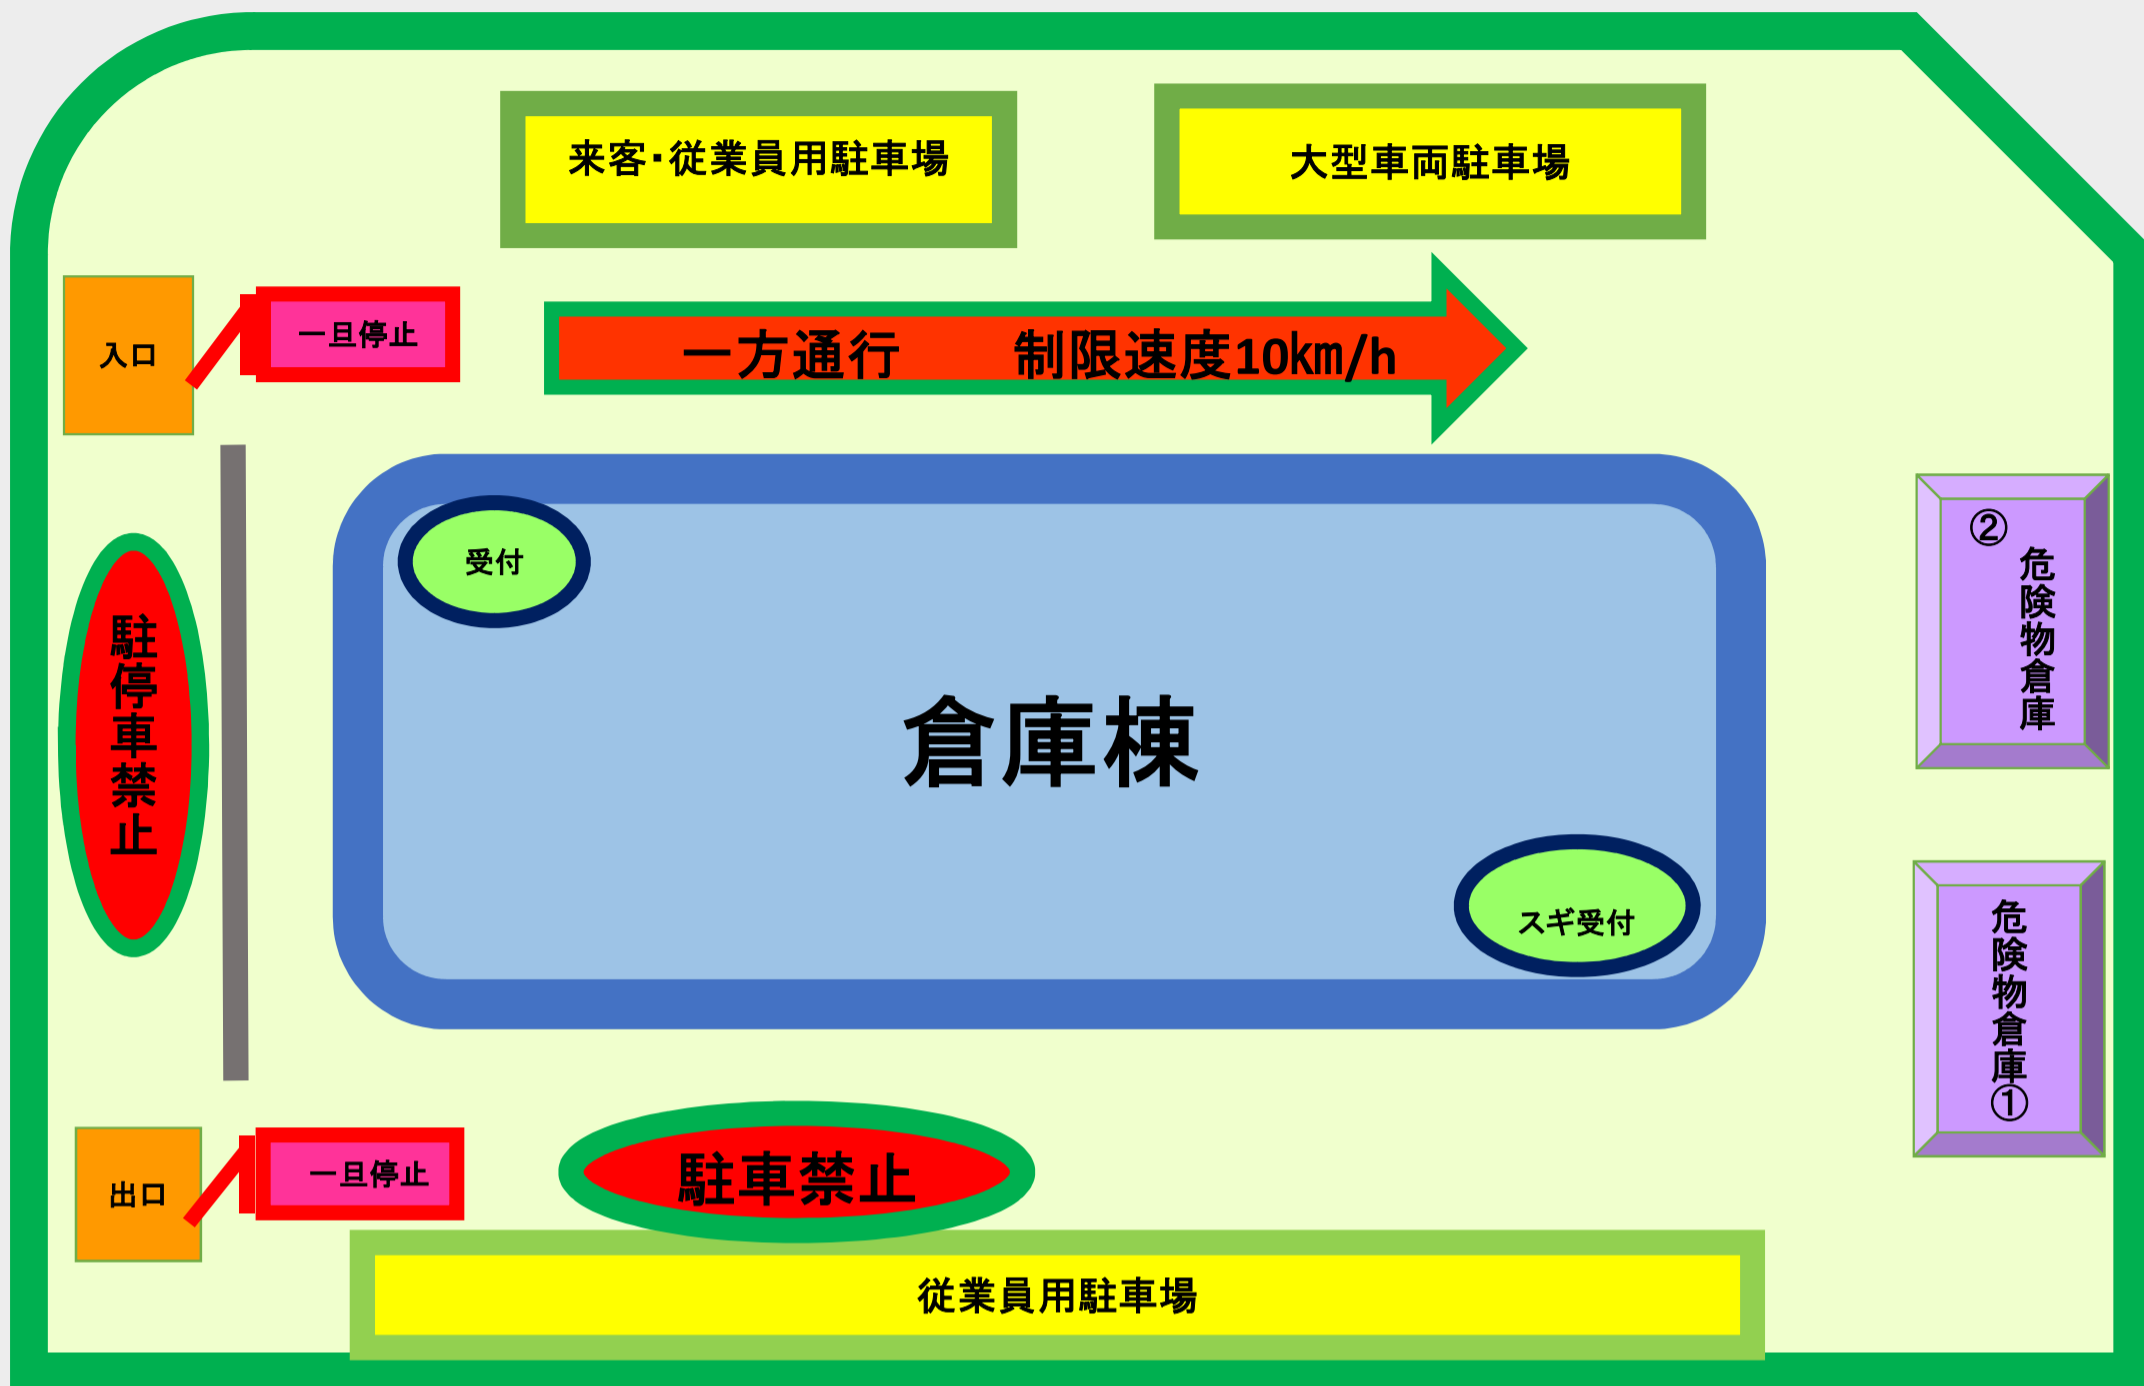

構内ルール

★注意事項★

◎敷地内道路は 入口から出口に向かって **一方通行** で走行をお願いします。

◎走行時 **制限速度10km/h** を厳守をお願いします。

◎停車・待機時には必ず **歯止め** の実施をお願いします。

◎荷卸・積込時には、**ヘルメットの着用** をお願いします。

◎ **駐車禁止エリア** にトラックを止めないようにお願いします。

◎センター内に **託児所** がありますので、子供が構内を出入りします。

走行速度・見通しの悪い場所での運行には **充分注意** をして走行をお願いします。