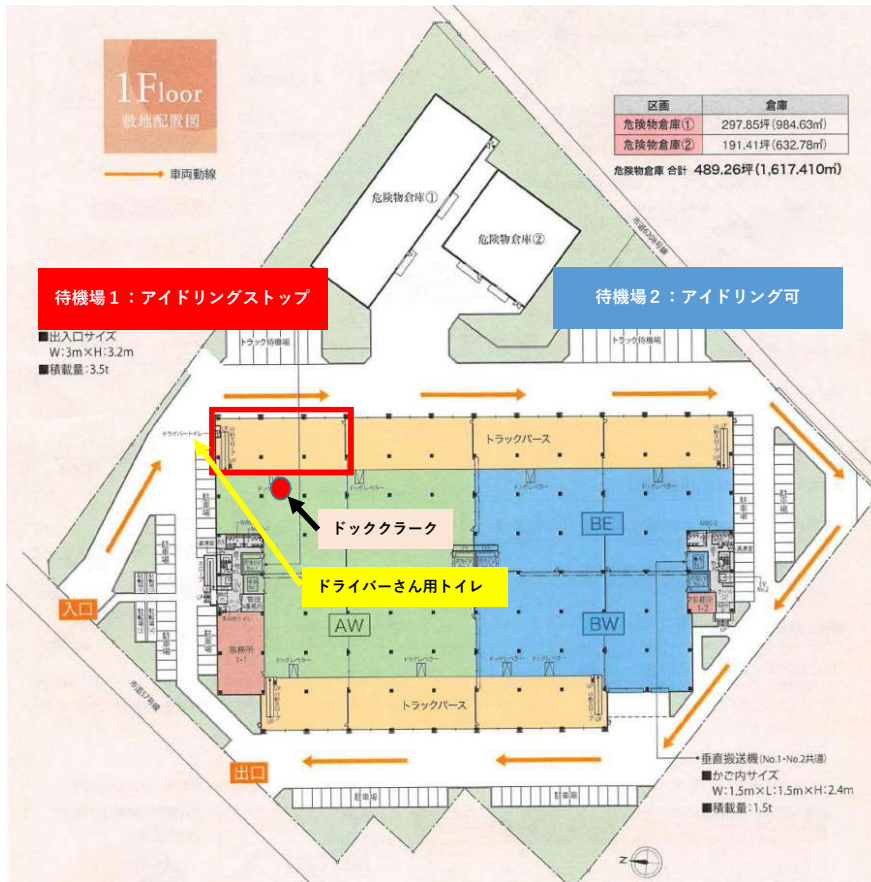

TPZ4 案内図

住所：川越市中台南 3-5-1

交通：関越自動車道 川越IC 約 3km、西武新宿線 南大塚駅 約 2km

営業時間：AM 9：00～PM 5：00 入庫受付時間：AM 9：00～PM 4：00

1. 近隣図面

川越IC下車、国道16号を入間・狭山方面へ進み、大袋新田の交差点を左折。
西武新宿線を渡り、道なりに直進し、二つ目の信号（左前カドにローソン）を左折。
突き当たり信号を右折すると左手に物件

2. 構内図

入場後、手前赤枠がTPZ4の専用バースとなります。

待機場は2箇所ありますが、待機場1は近隣への配慮のため、アイドリングストップをお願いします。
バース上にドッククレーンがおりますので、着車バースにつき、ご確認下さい。