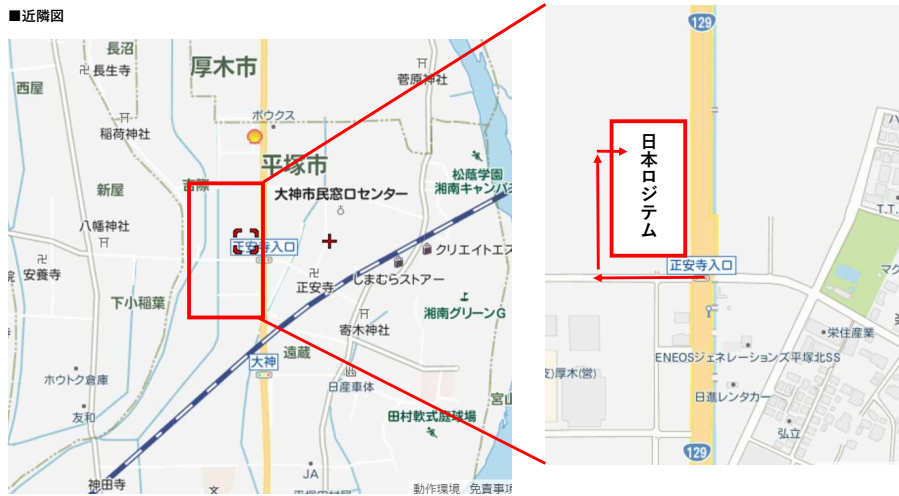

## 【VJNE 案内図】

名称：日本ロジテム株式会社 平塚営業所

住所：〒254-0012 神奈川県平塚市大神455-1

TEL：0463-51-5123 FAX：0463-51-5128

営業時間：AM9時～PM5時 入庫受付時間：AM9時～PM4時

交通：新東名高速「厚木南IC」から国道129号線を南へ約1.8km 東名高速「厚木IC」から国道129号線を南へ約2.5km

### ■近隣図

### ■構内図