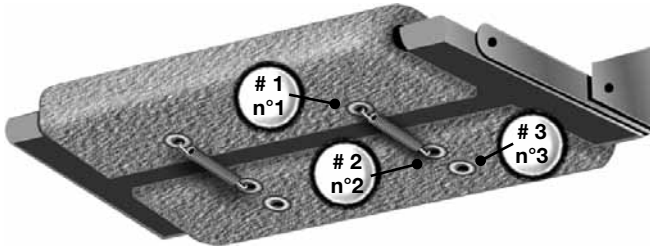

3 grommets for
UNIVERSAL FIT

Wrap Around RV Step Rug

18 in. wide

Fits manual or electric steps

- Catches dirt and debris so they don't get tracked inside
- Wraps around existing step
- Easy to install, no screws, glue or tools required
- Weather resistant
- Mildew resistant
- Easy to clean

Instructions

1. Wrap rug around step.
2. Hook one end of spring into grommet #1.
3. Join front and back of carpet together by hooking other end of spring into #2 or #3 grommet, depending on depth of step.

45,72 cm (18 po) de largeur

Convenient aux marches à déploiement manuel ou électrique

- Retient la saleté et les débris, évitant ainsi qu'ils ne soient traînés dans la caravane
- Enveloppe la marche existante
- Facile à installer; ne requiert ni outil, ni colle, ni vis
- Résiste aux intempéries
- Résiste aux moisissures
- Facile à nettoyer

Instructions

1. Envelopper la marche avec le tapis.
2. Accrocher une extrémité du ressort dans l'œillet n° 1.
3. Unir les deux rebords du tapis en accrochant l'autre extrémité du ressort dans l'œillet n° 2 ou 3, selon la profondeur de la marche.