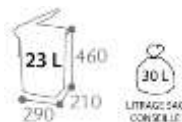

PORTASAC Poubelle intérieur meuble 23L Noir – Réf. 98740

Les plus produits :

- o Poubelle pour intérieur de meuble : compatible avec une porte standard de 40 cm de large
- o Installation rapide et facile sur l'intérieur de la porte : gabarit fourni
- o Fixation possible à droite comme à gauche
- o Ouverture et fermeture automatique avec la porte du placard
- o Le seau se retire facilement de sa fixation : hygiène optimale

Caractéristiques produits :

Dimensions (L x l x H) : 29 x 21 x 46 cm

Poids : 1,08 kilos

- o Corps, couvercle et charnière en plastique
- o Sachet de visserie fourni

Coloris disponibles :

Noir
RAL 9011

98740

STOCKAGE ET LIVRAISON :

Emballage :

Carton unitaire :

Dimensions (L x l x H) → 30 x 22 x 48 cm
Poids brut avec emballage → 1,08 kilos
Volume → 0,032 m³

Gencod : 3019920987404

Nomenclature douanière : 73239900

Palettisation : palette perdue

Nombre de produit par palette → 36 répartis sur 3 couches de 12 produits
Dimensions de la palette (L x l x H) → 120 x 80 x 159 cm
Poids → 67 kilos