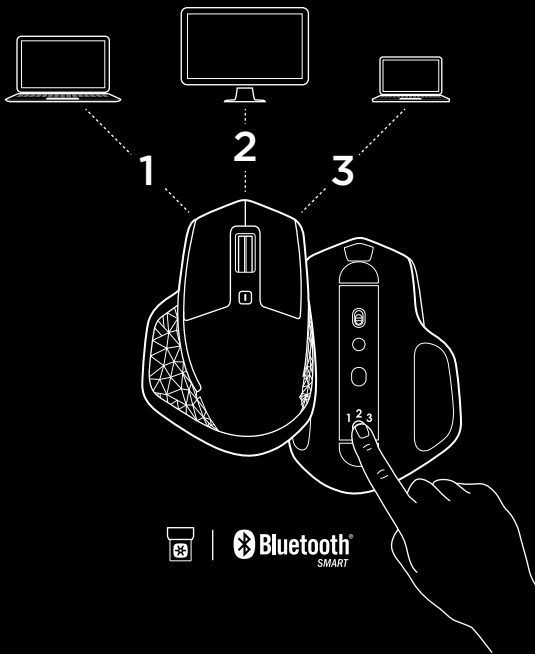

Battery disposal | Entsorgen des Akkus
Recyclage des batteries usagées | Desechado de baterías

English

Dual connectivity

Connect via included Logitech Unifying™ receiver or via *Bluetooth*® Smart.

Easy-Switch™

Pair up to 3 devices and easily switch between them with the press of a button.

Deutsch

Duale Verbindung

Schließen Sie die Maus über den mitgelieferten Logitech Unifying™-Empfänger oder über *Bluetooth*® Smart an.

Easy-Switch™

Pairen Sie die Maus mit bis zu drei Geräten und wechseln Sie zwischen ihnen mit einem einzigen Tastendruck.

Français

Double connectivité

Connectez-vous via le récepteur Logitech® Unifying™ inclus ou via la technologie intelligente *Bluetooth*®.

Easy-Switch™

Couplez jusqu'à 3 dispositifs. Il suffit d'appuyer sur un bouton pour basculer rapidement de l'un à l'autre.

Español

Conectividad doble

Se conecta mediante receptor Logitech Unifying™ incluido o *Bluetooth*® Smart.

Easy-Switch™

Se pueden emparejar hasta 3 dispositivos y alternar entre ellos con sólo pulsar un botón.

www.logitech.com/MXMaster

© 2015 Logitech. All rights reserved. Logitech, the Logitech logo, and other Logitech marks are owned by Logitech and may be registered. Registered in the U.S. and other countries. All other trademarks are the property of their respective owners. Logitech assumes no responsibility for any errors that may appear in this manual. Information contained herein is subject to change without notice.

620-006432.004