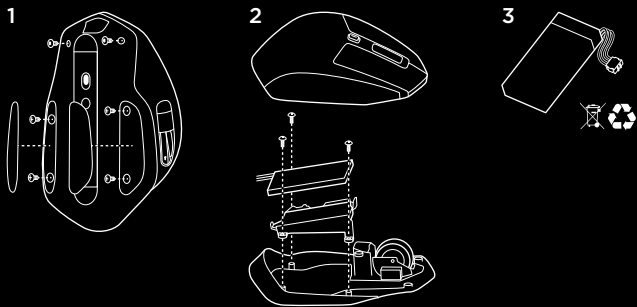

Battery disposal | Entsorgen des Akkus
Recyclage des batteries usagées | Desechado de baterías

English

Dual connectivity

Connect via included Logitech Unifying™ receiver or via *Bluetooth*® Smart.

Easy-Switch™

Pair up to 3 devices and easily switch between them with the press of a button.

Deutsch

Duale Verbindung

Schließen Sie die Maus über den mitgelieferten Logitech Unifying™-Empfänger oder über *Bluetooth*® Smart an.

Easy-Switch™

Pairen Sie die Maus mit bis zu drei Geräten und wechseln Sie zwischen ihnen mit einem einzigen Tastendruck.

Français

Double connectivité

Connectez-vous via le récepteur Logitech® Unifying™ inclus ou via la technologie intelligente *Bluetooth*®.

Easy-Switch™

Couplez jusqu'à 3 dispositifs. Il suffit d'appuyer sur un bouton pour basculer rapidement de l'un à l'autre.

Español

Conectividad doble

Se conecta mediante receptor Logitech Unifying™ incluido o *Bluetooth*® Smart.

Easy-Switch™

Se pueden emparejar hasta 3 dispositivos y alternar entre ellos con sólo pulsar un botón.

www.logitech.com/MXMaster

© 2015 Logitech. All rights reserved. Logitech, the Logitech logo, and other Logitech marks are owned by Logitech and may be registered. Registered in the U.S. and other countries. All other trademarks are the property of their respective owners. Logitech assumes no responsibility for any errors that may appear in this manual. Information contained herein is subject to change without notice.

620-006432.004