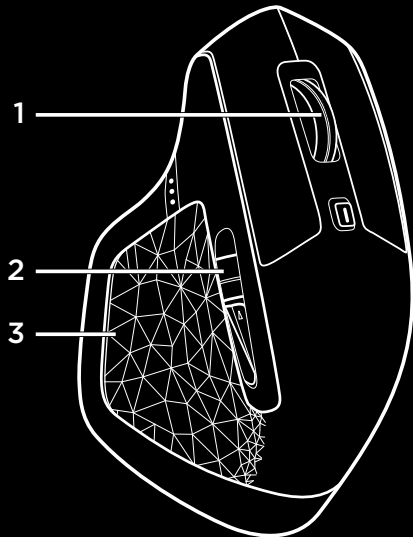

MX MASTER™

WIRELESS MOUSE

www.logitech.com/MXMaster

English

Your **MX MASTER™**

1. Auto-shift scroll wheel
2. Unique thumb wheel
3. Gesture button

To unlock and to discover the true potential of these 3 controls and more, install the Logitech Options software, available at:

www.logitech.com/download/MXMaster

Deutsch

Ihre **MX MASTER™**

1. Scrollrad mit automatischem Umschalten
2. Einzigartiges Daumenrad
3. Gestentaste

Um das gesamte Potenzial dieser 3 Steuerungen freizusetzen und zu entdecken (und noch viel mehr), installieren Sie die Logitech Options-Software, die hier verfügbar ist: