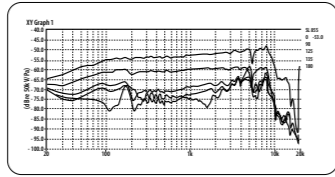

IT Caratteristiche

- Microfono vocale dinamico con interruttore On / Off
- La presenza uniforme delle frequenze medie aumenta per un'eccellente proiezione vocale
- Risposta in frequenza ultra ampia per un suono brillante e trasparente
- L'uscita del segnale estremamente elevata lascia la tua voce penetrante
- La caratteristica cardiode riduce al minimo il rumore di fondo e il feedback
- Filtro sferico integrato per vento e rumore pop
- Sistema di montaggio antiurto per ridurre il rumore di manipolazione
- Connettore XLR a 3 pin per la massima integrità del segnale
- Adattatore per supporto microfono e custodia rigida protettiva inclusi