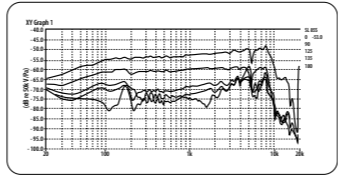

DISCLAIMER LEGALE

GARANZIA LIMITATA

PL Funkcje

- Dynamiczny mikrofon wokallowy z włącznikiem / wyłącznikiem
- Płynna obecność średnich częstotliwości podnosi się, zapewniając doskonałą projekcję głosu
- Bardzo szerokie pasmo przenoszenia dla doskonałego i przejrzystego dźwięku
- Niezwykle wysoki sygnał wyjściowy pozwala przebić się głosowi
- Charakterystyka kardiodalna minimalizuje szum tła i sprzężenie zwrotne
- Zintegrowany kulisty filtr przeciwwiatrowy i popowy
- System mocowania amortyzatorów zmniejszający hałas podczas obsługi
- 3-pinowe złącze XLR zapewnia najwyższą integralność sygnału
- W zestawie adapter do statywu mikrofonowego i twardy futerał ochronny