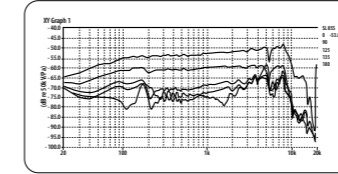

ES Características

- El micrófono vocal dinámico con una presencia suave de frecuencias medias aumenta para una excelente proyección de voz
- Respuesta de frecuencia ultra amplia para un sonido brillante y transparente
- La salida de señal extremadamente alta permite que su voz se corte
- La característica cardioide minimiza el ruido de fondo y la retroalimentación
- Filtro de ruido esférico y pop integrado integrado
- Sistema de montaje de choque para reducir el ruido de manejo
- Conector XLR de 3 pines para la máxima integridad de la señal
- Adaptador de soporte de micrófono y estuche de transporte incluidos