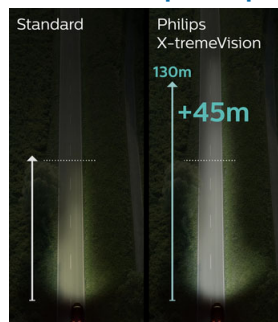

Una delle lampadine più luminose

Grazie alla geometria ottimizzata del filamento ad alta precisione, alla pressione fino a 13 bar del gas interno, al rivestimento di precisione e al vetro al quarzo con protezione dai raggi UV, le lampadine per fari Philips X-tremeVision rappresentano il nuovo traguardo raggiunto nel settore dell'illuminazione per auto. Sono infatti state progettate per prestazioni all'avanguardia e visibilità senza compromessi.