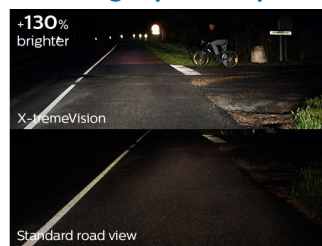

Le luci legali per auto più sicure

Le Philips X-tremeVision rappresentano il prodotto più sicuro, facile ed efficiente con cui sostituire le lampadine per fari dell'automobile rispettando i parametri legali. Completamente conformi con il marchio ECE.

35026528

Specifiche

Descrizione del prodotto

- Tecnologia: Alogena
- Tipo: H7
- Gamma: X-tremeVision
- Applicazione: Abbagliante, Anabbagliante
- Omologazione ECE: S1
- Base: PX26D

Caratteristiche elettriche

- Voltaggio: 12 V
- Potenza effettiva (W): 55 W

Caratteristiche luce

- Lumen: 1500 ±10% lm
- Temperatura di colore: fino a 3.700 K

Durata

- Durata: Fino a 450 h

Informazioni per effettuare un ordine

- Codice: 12972XV+S2
- Codice per l'ordine: 35026528

Dati dell'imballo

- Tipo di imballaggio: S2
- EAN1: 8727900350265
- EAN3: 8727900350272

Informazioni prodotto confezionato

- Quantità confezione: 2
- Ordine minimo (per i professionisti): 10
- Altezza: 13,3 cm
- Lunghezza: 11,0 cm
- Peso netto al pezzo: 50,9 g
- Larghezza: 5,3 cm

Informazioni sull'imballo

- Peso lordo per pezzo: 509 g
- Altezza: 12 cm
- Lunghezza: 28,6 cm
- Larghezza: 14,1 cm

Specifiche di marketing

- Benefici attesi: Maggiore visibilità
- Panoramica del prodotto: Fino al 130% di luce più chiara

Data di rilascio
2019-08-04

Versione: 7.0.1

12 NC: 9239 512 17102
EAN: 87 27900 35026 5

© 2019 Philips Lighting Holding B.V.
Tutti i diritti riservati.

Le specifiche sono soggette a modifica senza preavviso. I marchi sono di proprietà di Philips Lighting Holding B.V. o dei rispettivi detentori.

www.philips.com