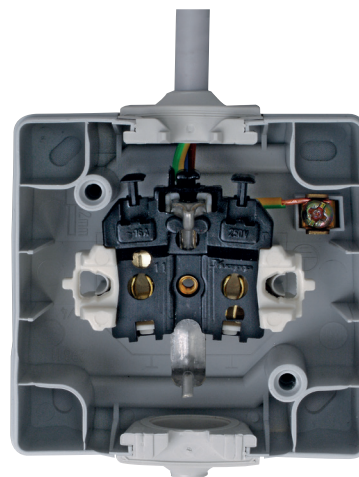

Aufputz-Schalterprogramm Feuchtraum NAUTIC

Surface-mounted switch range IP44 NAUTIC

Opbouwschakelaarprogramma vochtige ruimte NAUTIC

Sortimentsbreite

- Optimierte Produktauswahl für eine Vielzahl von Anwendungen
- Zeitgemäße Farbgebung in lichtgrau/anthrazit und arktis weiß
- Erstklassiges Preis-Leistungs-Verhältnis

Grundkörper

- Herausnehmbare Schalter- und Steckdosensockel mit schraubenloser Anschluss Technik
- Leitungsquerschnitte bis 2,5 mm²
- Großer Verdrahtungsraum

Body

- *Removable switch and outlet socket with screwless terminals*
- *Conductor cross sections up to 2.5 mm²*
- *Large Wiring space*

Basis deel

- *Afneembare schakelaar en sokkel met schroefloze aansluittechniek*
- *Kabel diameter tot 2,5 mm²*
- *Grote aansluitruimte*

Materialqualität

- Hohe Materialqualität durch hochwertige, thermoplastische Kunststoffe
- Halogenfrei
- Gegen zahlreiche chemische Einflüsse resistent