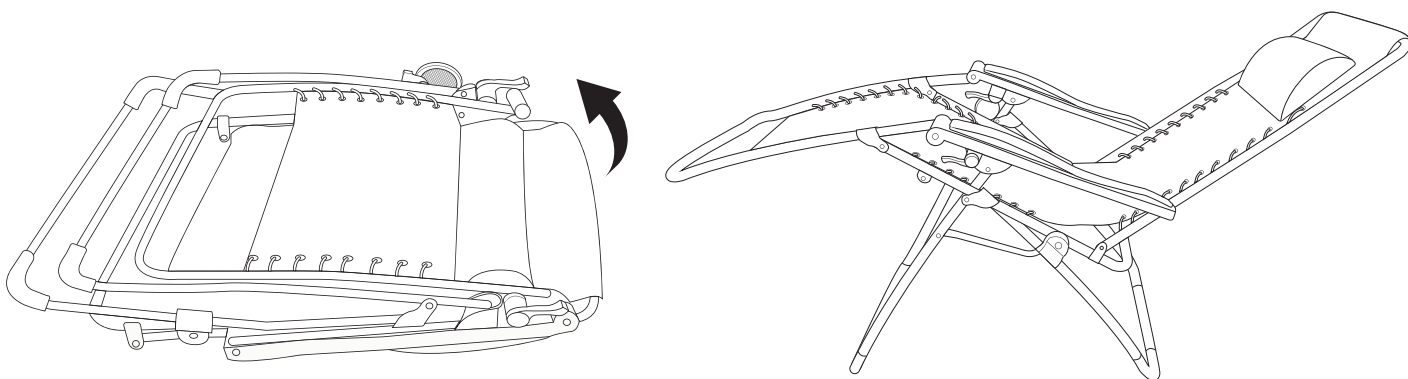

Padded-Zero-Gravity Chair
Chaise Rembourrée Zéro Gravité
Gepolsterter Schwerelosigkeits-Stuhl
Sedia Imbottita a Gravità Zero
Silla Acolchada con Gravedad Cero
Beklede Zero Gravity Fauteuil
パッド入り無重力チェア

B07LFDL25Q / B07LFPN1JY / B07LFP8B2L / B07LFLT47G / B07LFP96JM / B07LFP9NHQ / B07LFPJ3XR / B07LFDLTL

1

2

Lock to adjust position of the chair
 Manette pour régler la position de la chaise
 Verriegelung zur Anpassung der Stuhlposition
 Bloccare per regolare la posizione della sedia
 Bloquear para ajustar la posición de la silla
 Vergrendeling om de positie van de stoel aan te passen
 ロックしてイスのポジションを調節する