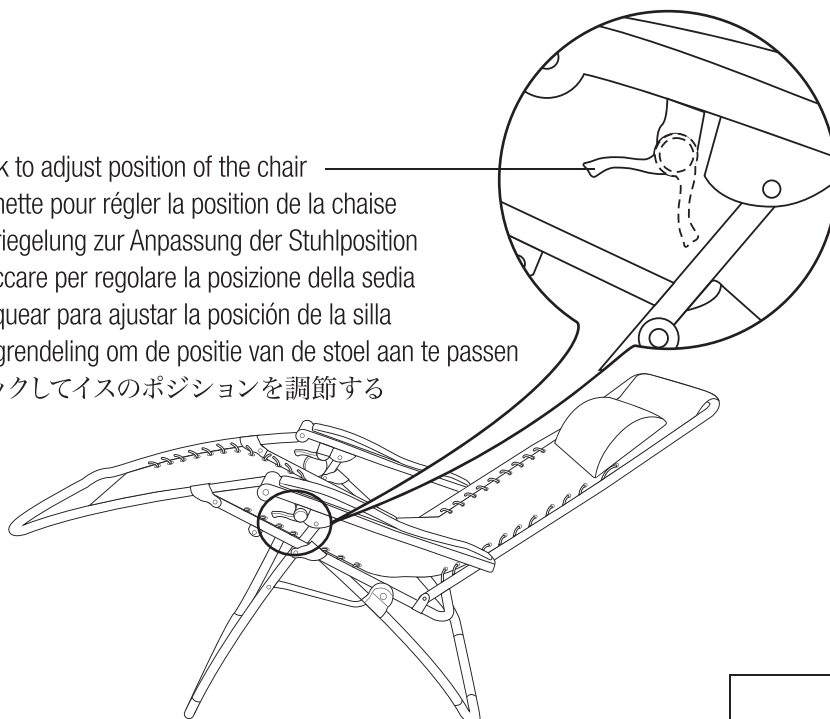

Padded-Zero-Gravity Chair
Chaise Rembourrée Zéro Gravité
Gepolsterter Schwerelosigkeits-Stuhl
Sedia Imbottita a Gravità Zero
Silla Acolchada con Gravedad Cero
Beklede Zero Gravity Fauteuil
パッド入り無重力チェア

B07LFDL25Q / B07LFPN1JY / B07LFP8B2L / B07LFLT47G / B07LFP96JM / B07LFP9NHQ / B07LFPJ3XR / B07LFDLTL

1

2

Lock to adjust position of the chair
 Manette pour régler la position de la chaise
 Verriegelung zur Anpassung der Stuhlposition
 Bloccare per regolare la posizione della sedia
 Bloquear para ajustar la posición de la silla
 Vergrendeling om de positie van de stoel aan te passen
 ロックしてイスのポジションを調節する