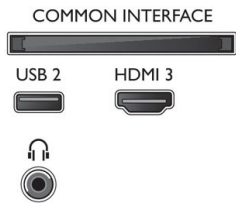

Connections

Side