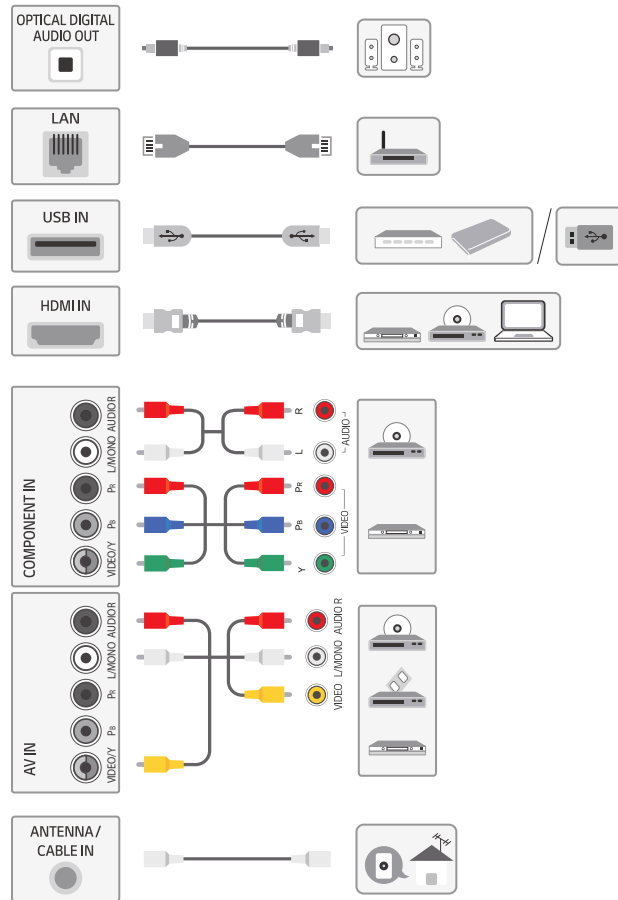

3-A 49/50/55/60/65UN73*

3-B 70UN73*

4-A 49/50/55UN73*

4-B 60/65/70UN73*

5

6

www.lg.com/us/support

ENGLISH
Easy TV Connect Guide
(Animation)

ESPAÑOL
Guía Rápida de Conexión
del televisor
(Sólo en Inglés)

FRANÇAIS
Guide simplifié pour la connexion
du téléviseur (Offert
en anglais seulement)

A, B, C, D, E : mm (inches / pulgadas / po)
F, G : kg (lbs / libras / lb)