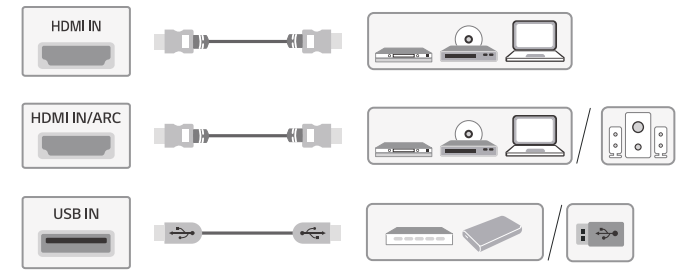

3-A 49/50/55/60/65UN73*

3-B 70UN73*

4-A 49/50/55UN73*

4-B 60/65/70UN73*

5

6

www.lg.com/us/support

ENGLISH
Easy TV Connect Guide
(Animation)

ESPAÑOL
Guía Rápida de Conexión
del televisor
(Sólo en Inglés)

FRANÇAIS
Guide simplifié pour la connexion
du téléviseur (Offert
en anglais seulement)

A, B, C, D, E : mm (inches / pulgadas / po)
F, G : kg (lbs / libras / lb)