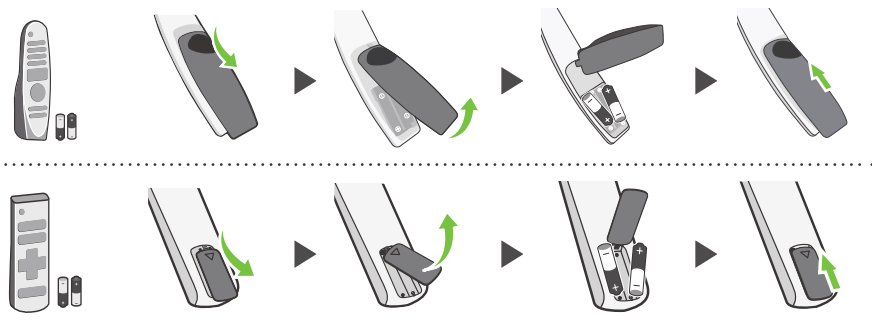

3-A 49/50/55/60/65UN73*

3-B 70UN73*

4-A 49/50/55UN73*

4-B 60/65/70UN73*

5

6

www.lg.com/us/support

ENGLISH
Easy TV Connect Guide
(Animation)

ESPAÑOL
Guía Rápida de Conexión
del televisor
(Sólo en Inglés)

FRANÇAIS
Guide simplifié pour la connexion
du téléviseur (Offert
en anglais seulement)

A, B, C, D, E : mm (inches / pulgadas / po)
F, G : kg (lbs / libras / lb)