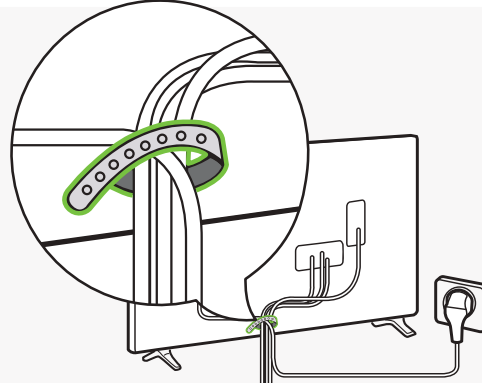

3-A 49/50/55/60/65UN73*

3-B 70UN73*

4-A 49/50/55UN73*

4-B 60/65/70UN73*

5

6

www.lg.com/us/support

ENGLISH
Easy TV Connect Guide
(Animation)

ESPAÑOL
Guía Rápida de Conexión
del televisor
(Sólo en Inglés)

FRANÇAIS
Guide simplifié pour la connexion
du téléviseur (Offert
en anglais seulement)

A, B, C, D, E : mm (inches / pulgadas / po)
F, G : kg (lbs / libras / lb)