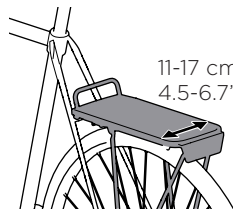

> Instructions

Thule Yepp Maxi Easyfit

12020215, 12020211, 12020212, 12020217, 12020230

EN Child bike seat
DE Fahrradkindersitz
FR Siège vélo enfant
NL Fietszitje
IT Seggiolino da bici
ES Portabebés bici
PT Cadeira de criança para bicicleta
SV Cykelbarnstol
DK Cykelstol
NO Barnesete til sykkel
FI Polkupyörän lastenistuin
ET Jalgratta lasteiste
LV Velosipēda bērnu sēdekļis
LT Dviračio kėdutė vaikams
PL Fotelik rowerowy
RU Детское велосипедное сиденье
UK Дитяче велосипедне крісло
BG Детско столче за велосипед
CS Dětská cyklosedačka
SK Detská cyklosedačka
SL Otroški kolesarski sedež
HR/BIH Dječja sjedalica za bicikl

RO Scaun de copii pentru bicicletă
HU Kerékpáros gyerekülés
EL Παιδικό κάθισμα ποδηλάτου
TR Çocuk bisiklet koltuğu

HE כיסא אופניים לילד
AR مقعد دراجة الطفل

ZH 儿童自行车座椅
JA お子様用サイクルシート
KO 어린이 자전거 시트
TH เก้าอี้เด็กสำหรับจักรยาน

EN 14344

9-72 M ✓
9-22 kg
20-48,5 lbs

Carbon Fiber Frame

For mounting the Thule Yepp Maxi Adapter EasyFit and Thule Yepp Maxi EasyFit Carrier XL

1

Luggage carrier with EasyFit frame

Min. load capacity: 25 kg / 55 lbs
Must comply to ISO11243

Thule Yepp Maxi EasyFit Adapter: 12020409

Min. load capacity: 25 kg / 55 lbs
Must comply to ISO11243

Thule Yepp Maxi EasyFit Carrier XL: 12020405

Min. load capacity: 25 kg / 55 lbs
Must comply to ISO11243