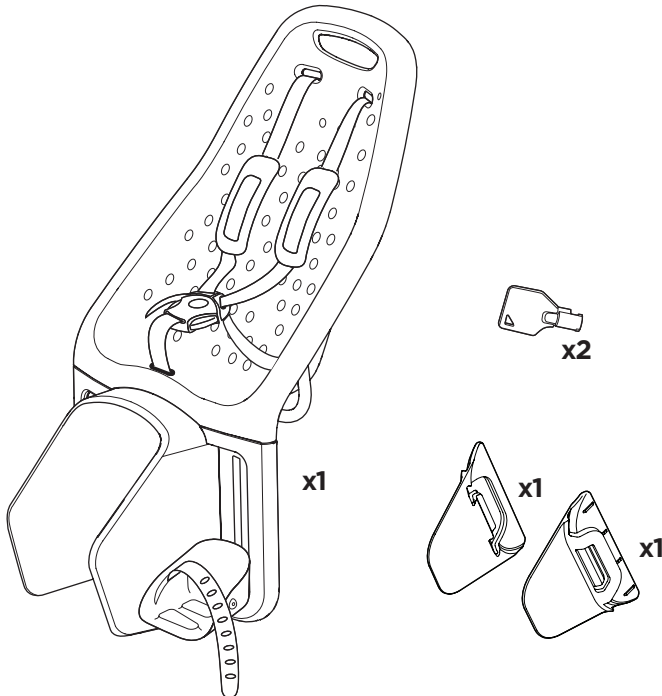

> Instructions

Thule Yepp Maxi Easyfit

12020215, 12020211, 12020212, 12020217, 12020230

EN Child bike seat
DE Fahrradkindersitz
FR Siège vélo enfant
NL Fietszitje
IT Seggiolino da bici
ES Portabebés bici
PT Cadeira de criança para bicicleta
SV Cykelbarnstol
DK Cykelstol
NO Barnesete til sykkel
FI Polkupyörän lastenistuin
ET Jalgratta lasteiste
LV Velosipēda bērnu sēdekļis
LT Dviračio kėdutė vaikams
PL Fotelik rowerowy
RU Детское велосипедное сиденье
UK Дитяче велосипедне крісло
BG Детско столче за велосипед
CS Dětská cyklosedačka
SK Detská cyklosedačka
SL Otroški kolesarski sedež
HR/BIH Dječja sjedalica za bicikl

RO Scaun de copii pentru bicicletă
HU Kerékpáros gyerekülés
EL Παιδικό κάθισμα ποδηλάτου
TR Çocuk bisiklet koltuğu

HE כיסא אופניים לילד
AR مقعد دراجة الطفل

ZH 儿童自行车座椅
JA お子様用サイクルシート
KO 어린이 자전거 시트
TH เก้าอี้เด็กสำหรับจักรยาน

EN 14344

9-72 M ✓
9-22 kg
20-48,5 lbs

Carbon Fiber Frame

For mounting the Thule Yepp Maxi Adapter EasyFit and Thule Yepp Maxi EasyFit Carrier XL

1

Luggage carrier with EasyFit frame

Min. load capacity: 25 kg / 55 lbs
Must comply to ISO11243