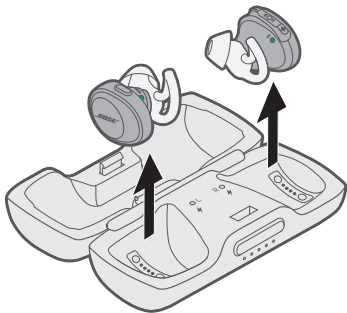

Saque los auriculares de tapón del estuche y siga las instrucciones de la aplicación.

Poista kuulokkeet kotelosta ja noudata sovelluksen ohjeita.

1

Téléchargez l'application Bose® Connect.

Scaricare l'app Bose® Connect.

Töltse le a Bose® Connect alkalmazást.

Last ned Bose® Connect-appen.

Pobierz aplikację Bose® Connect.

Ladda ned appen Bose® Connect.

2

Retirez les oreillettes et suivez les instructions de l'application.

Rimuovere gli auricolari e seguire le istruzioni dell'app.

Távolítsa el a fül dugókat, és kövesse az alkalmazás utasításait.

Ta av øreproppene, og følg appinstruksjonene.

Wyjmij słuchawki i postępuj zgodnie z instrukcjami w aplikacji.

Ta bort öronsnäckorna och följ anvisningarna i appen.