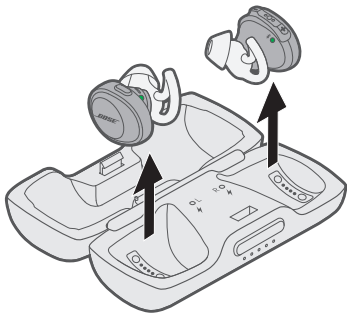

Távolítsa el a fül dugókat, és kövesse az alkalmazás utasításait.

Ta av øreproppene, og følg appinstruksjonene.

Wyjmij słuchawki i postępuj zgodnie z instrukcjami w aplikacji.

Ta bort öronsnäckorna och följ anvisningarna i appen.

1

ดาวน์โหลดแอปพลิเคชัน Bose® Connect
Bose® Connect 앱을 다운로드합니다.

下载 Bose® Connect 应用。

下载 Bose® Connect 应用。

Bose® Connect アプリをダウンロードします。

قم بتنزيل تطبيق Bose® Connect.

2

ถอดหูฟังและทำตามคำแนะนำของแอปพลิเคชัน

이어버드를 제거하고 앱 지침을 따릅니다.

取出耳塞并根据应用说明操作。

取出耳塞並根據應用指示操作。

イヤホンを取り出し、アプリの指示に従います。

قم بإزالة قطع الأذن واتبع تعليمات التطبيق.

global.Bose.com/Support/SSF

797290-0010

BOSE