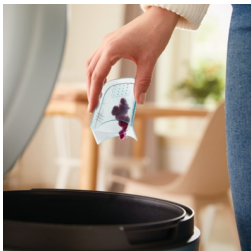

Le rasoir anti-bouloche de Philips vous permet d'éliminer facilement et rapidement les bouloches sur tout type de vêtement. Tous les textiles, du pull à la couverture, retrouveront leur aspect neuf !

Élimination efficace et rapide des bouloches

Grâce aux 3 tailles d'orifices, les bouloches s'introduisent dans la grille et sont éliminées efficacement du tissu, quelle que soit leur taille.

Brossette de nettoyage

La brosette de nettoyage permet de nettoyer facilement l'appareil après utilisation. Consultez le guide de démarrage rapide inclus dans l'emballage pour nettoyer l'appareil.

2 piles AA incluses

2 piles AA Philips incluses dans l'emballage.

Grand réceptacle à bouloches

Le réceptacle recueillant les bouloches est facile à retirer et à vider.

Caractéristiques

Accessoires

Brosse
Semelle adaptée aux tissus délicats