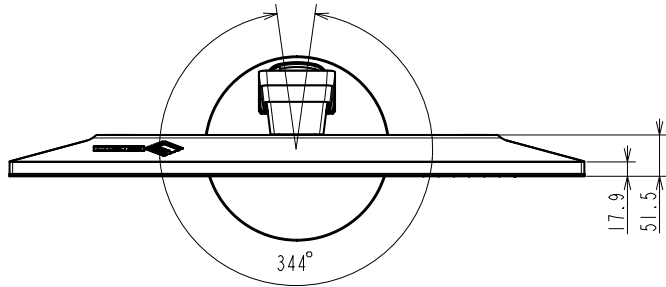

# OUTLINE DIMENSIONS

MODEL	EV3285
UNIT	mm

EIZO Corporation

OUTLINE DIMENSIONS	
MODEL	EV3285
UNIT	mm
EIZO Corporation	

4xM4(Max Depth 11.0mm)