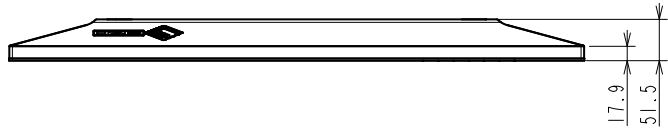

# OUTLINE DIMENSIONS

MODEL	EV3285
UNIT	mm

EIZO Corporation

OUTLINE DIMENSIONS	
MODEL	EV3285
UNIT	mm
EIZO Corporation	

4xM4(Max Depth 11.0mm)