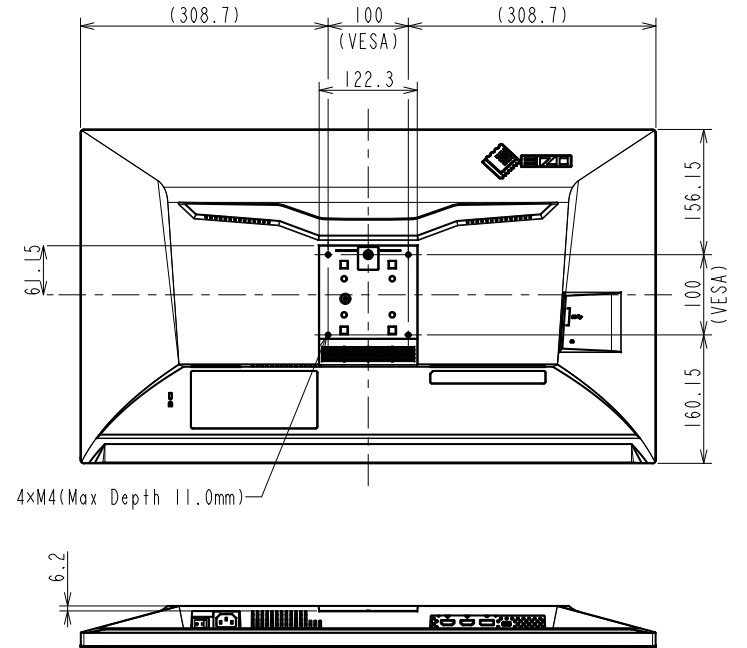

# OUTLINE DIMENSIONS

MODEL	EV3285
UNIT	mm

EIZO Corporation

OUTLINE DIMENSIONS	
MODEL	EV3285
UNIT	mm
EIZO Corporation	

4xM4(Max Depth 11.0mm)