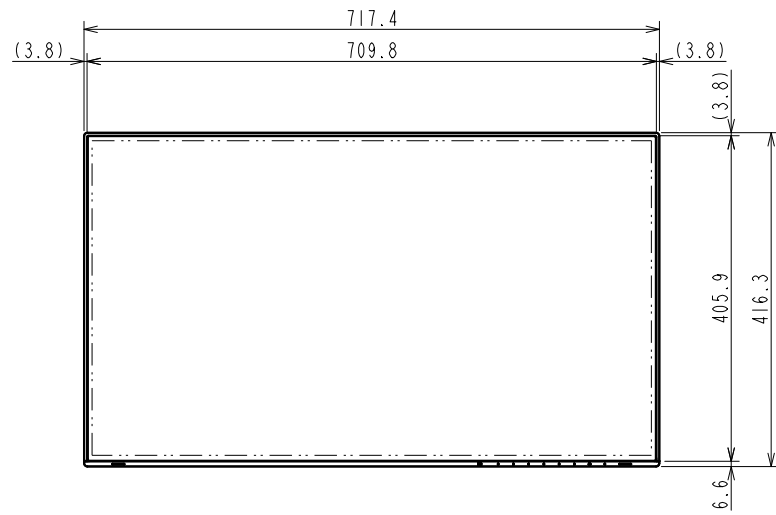

## 80.0 cm (31.5) 型液晶モニター

# OUTLINE DIMENSIONS

MODEL	EV3285
UNIT	mm

EIZO Corporation

OUTLINE DIMENSIONS	
MODEL	EV3285
UNIT	mm
EIZO Corporation	

4xM4(Max Depth 11.0mm)