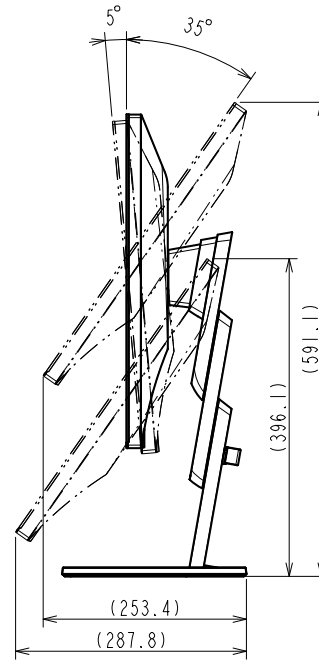

# OUTLINE DIMENSIONS

MODEL	EV3285
UNIT	mm

EIZO Corporation

OUTLINE DIMENSIONS	
MODEL	EV3285
UNIT	mm
EIZO Corporation	

4xM4(Max Depth 11.0mm)