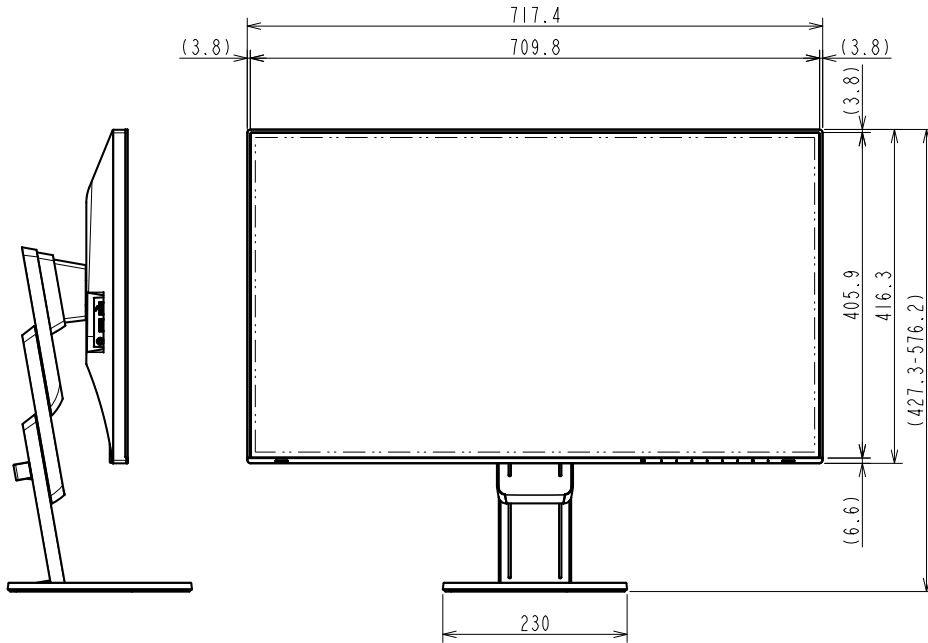

# OUTLINE DIMENSIONS

MODEL	EV3285
UNIT	mm

EIZO Corporation

OUTLINE DIMENSIONS	
MODEL	EV3285
UNIT	mm
EIZO Corporation	

4xM4(Max Depth 11.0mm)