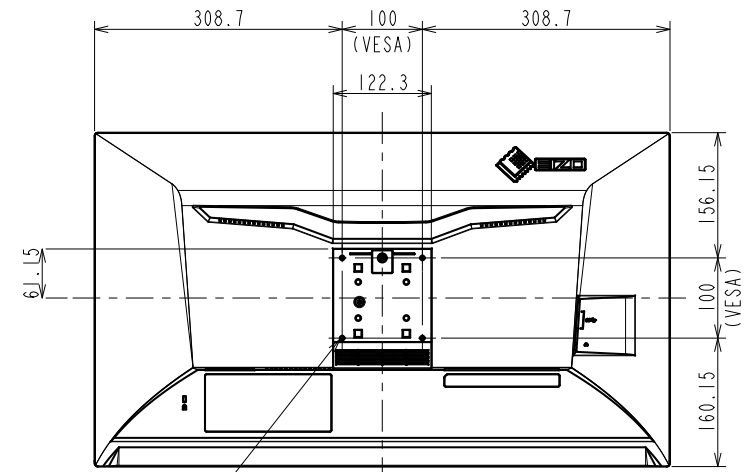

# OUTLINE DIMENSIONS

MODEL	EV3285
UNIT	mm

EIZO Corporation

OUTLINE DIMENSIONS	
MODEL	EV3285
UNIT	mm
EIZO Corporation	

4xM4(Max Depth 11.0mm)