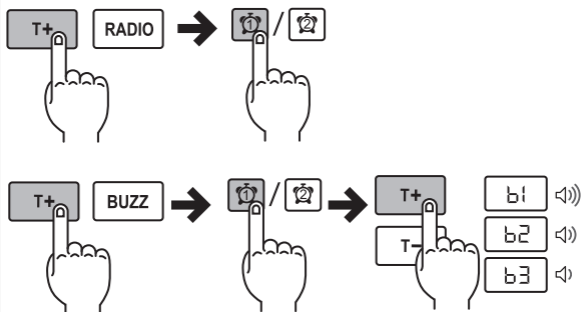

amazon basics

Projection Alarm Clock Réveil à Projecteur Reloj Despertador Proyector B0B5DF7HKV

Connecting to a power supply • Branchement à une source d'alimentation • Conexión a una fuente de alimentación

Adjusting the projection • Réglage de la projection • Ajuste de la proyección

**Setting clock time • Réglage de l'heure de l'alarme •
Ajuste de la hora del reloj**

**Setting alarm time • Réglage de l'heure de l'alarme •
Ajuste de la hora de la alarma**

6**7****FM radio • Radio FM • Radio FM****1****2****3****4**

Setting a sleep timer • Réglage d'une minuterie de sommeil • Configuración de un temporizador de suspensión

Changing memory back-up battery • Changement de la pile de secours de la mémoire • Cambiar la batería de respaldo de la memoria