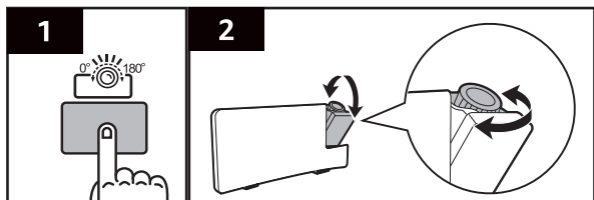

amazon basics

Projection Alarm Clock Réveil à Projecteur Reloj Despertador Proyector B0B5DF7HKV

Connecting to a power supply • Branchement à une source d'alimentation • Conexión a una fuente de alimentación

Adjusting the projection • Réglage de la projection • Ajuste de la proyección

**Setting clock time • Réglage de l'heure de l'alarme •
Ajuste de la hora del reloj**

**Setting alarm time • Réglage de l'heure de l'alarme •
Ajuste de la hora de la alarma**