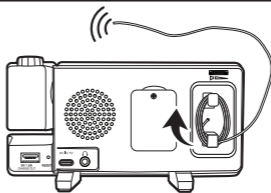

amazon basics

Projection Alarm Clock Réveil à Projecteur Reloj Despertador Proyector B0B5DF7HKV

Connecting to a power supply • Branchement à une source d'alimentation • Conexión a una fuente de alimentación

Adjusting the projection • Réglage de la projection • Ajuste de la proyección

**Setting clock time • Réglage de l'heure de l'alarme •
Ajuste de la hora del reloj**

**Setting alarm time • Réglage de l'heure de l'alarme •
Ajuste de la hora de la alarma**

6**7****FM radio • Radio FM • Radio FM****1****2****3****4**

Setting a sleep timer • Réglage d'une minuterie de sommeil • Configuración de un temporizador de suspensión

Changing memory back-up battery • Changement de la pile de secours de la mémoire • Cambiar la batería de respaldo de la memoria