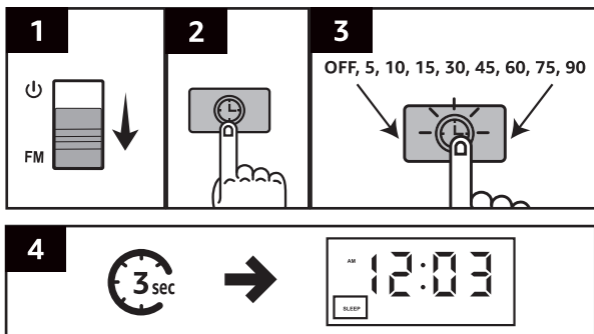

Setting a sleep timer • Réglage d'une minuterie de sommeil • Configuración de un temporizador de suspensión