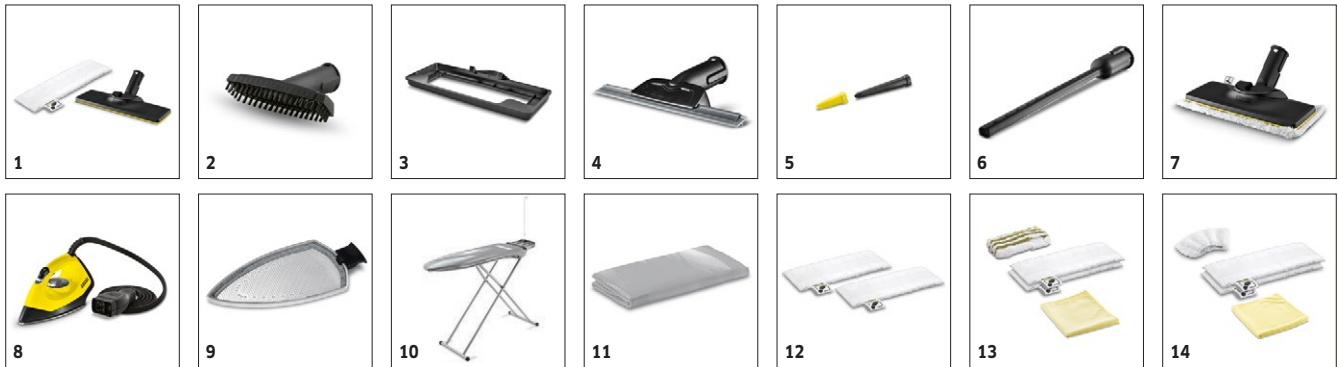

ZUBEHÖR FÜR SC 5 EASYFIX 1.512-530.0

KÄRCHER

		Bestell-Nr.	Menge				Preis	Beschreibung	
Düsen									
Bodendüsenset EasyFix	1	2.863-267.0	2 Stück					Mit komfortablem Klettssystem und passendem Mikrofaser-Bodentuch: Das Bodendüsenset EasyFix für Dampfreiniger ermöglicht einen Tuchwechsel ohne Schmutzkontakt.	■
Handdüse	2	2.884-280.0	1 Stück					Handdüse mit zusätzlichen Borsten zum Reinigen von kleinen Flächen wie Duschkabinen, Wandfliesen und vielem mehr. Kann mit oder ohne Überzug verwendet werden.	■
Teppichgleiter	3	2.863-269.0	1 Stück					Sorgt auch für frische Teppichfasern: Der Teppichgleiter zum einfachen Anbringen an die Bodendüse EasyFix. Ideal für die Dampfreinigung von Teppichböden.	□
Fensterdüse	4	2.863-025.0	1 Stück					Fensterdüse für besonders leichtes und gründliches Reinigen von Glas, Fenstern oder Spiegeln mit dem Dampfreiniger.	□
Powerdüsenset	5	2.863-263.0	2 Stück					Das Powerdüsenset enthält eine Powerdüse inkl. Verlängerungsstück. Ideal für die mühelose und umweltfreundliche Reinigung von schwer zugänglichen Stellen wie z. B. Ecken und Fugen.	□
Textilpflegedüse	6	2.863-233.0	1 Stück					Textilpflegedüse zum Auffrischen und Glätten von Kleidung und Textilien sowie zum wirkungsvollen Entfernen von Gerüchen. Mit integriertem Fusselentferner.	□
Bodendüsenset EasyFix Mini	7	2.863-280.0						Mit komfortablem Klettssystem und passendem Mikrofaser-Bodentuch: Das Bodendüsenset EasyFix Mini für Dampfreiniger ermöglicht einen Tuchwechsel ohne Schmutzkontakt. Besonders geeignet für die Anwendung in schwer zugänglichen Stellen.	□
Bügelzubehör									
Dampfdruck-Bügeleisen I 6006	8	2.863-208.0	1 Stück					Hochwertiges Dampfdruck-Bügeleisen in attraktivem gelb-schwarzem Design. Mit komfortabler Leichtlauf-Edelstahlsole.	□
Antihaft-Bügelsohle für I 6006	9	2.860-142.0	1 Stück					Antihaft-Bügelsohle für das Dampfdruck-Bügeleise I 6006 mit Leichtlauf-Edelstahlsole. Ideal zum Bügeln empfindlicher Stoffe wie Seide, Leinen, schwarze Kleidungsstücke oder Spitzenwäsche.	□
Bügeltisch AB 1000	10	2.884-933.0	1 Stück					Bügeltisch mit Aufblasfunktion, Aktiv-Dampfabsaugung und 6-stufiger Höhenverstellung.	□
Bügeltischbezug	11	2.884-969.0	1 Stück					Bügeltischbezug aus Baumwolle und Schaumstoff für höhere Luftdurchlässigkeit und bessere Dampfdurchdringung der Wäsche. Der ideale Überzug für erstklassige Bügelergebnisse.	□
Tuchsets									
Mikrofaser-Tuchset für die Bodendüse EasyFix	12	2.863-259.0	2 Stück					Tuchwechsel ohne Schmutzkontakt: die hochwertigen Mikrofaser-Bodentücher EasyFix. Dank Klettssystem einfach und schnell an der Dampfreiniger-Bodendüse EasyFix fixierbar und entfernbar.	□
Mikrofaser-Tuchset Bad	13	2.863-266.0	4 Stück					Das hochwertige Mikrofaser-Tuchset für die Dampfreinigung im Bad enthält zwei Mikrofaser-Bodentücher, einen Mikrofaser-Abrasiveüberzug für die Handdüse und ein Mikrofaser-Poliertuch.	□
Mikrofaser-Tuchset Küche	14	2.863-265.0	4 Stück					Das Mikrofaser-Tuchset für die Dampfreinigung in der Küche enthält zwei hochwertige Mikrofaser-Bodentücher, einen Mikrofaser-Überzug für die Handdüse und ein Mikrofaser-Edelstahl Tuch.	□
Mikrofaser-Überzugsset für die Handdüse	15	2.863-270.0	2 Stück					Das Set mit 2 Überzügen für die Handdüse. Die Überzüge bestehen aus hochwertiger Mikrofaser - für beste Schmutzlösung und Schmutzaufnahme.	□