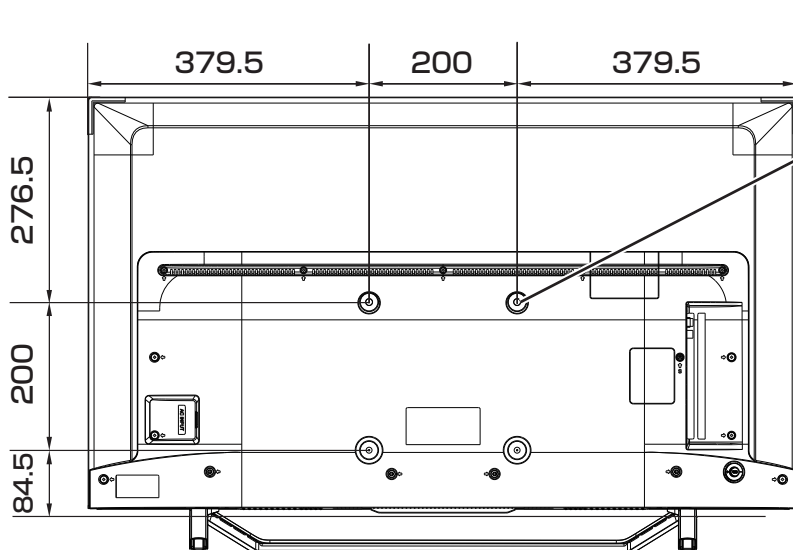

43U7F 展開図

単位 mm

壁掛け用ねじ穴
(VESA 規格)

4-M6
深さ

9.5 - 11.5 mm

市販の壁掛け用金具をお使いになる場合は、スタンドを外してください。スタンドを外すときは画面を傷つけないよう、毛布や保護シートなどの上に画面を下にして置いて、スタンド用のネジを外してください。