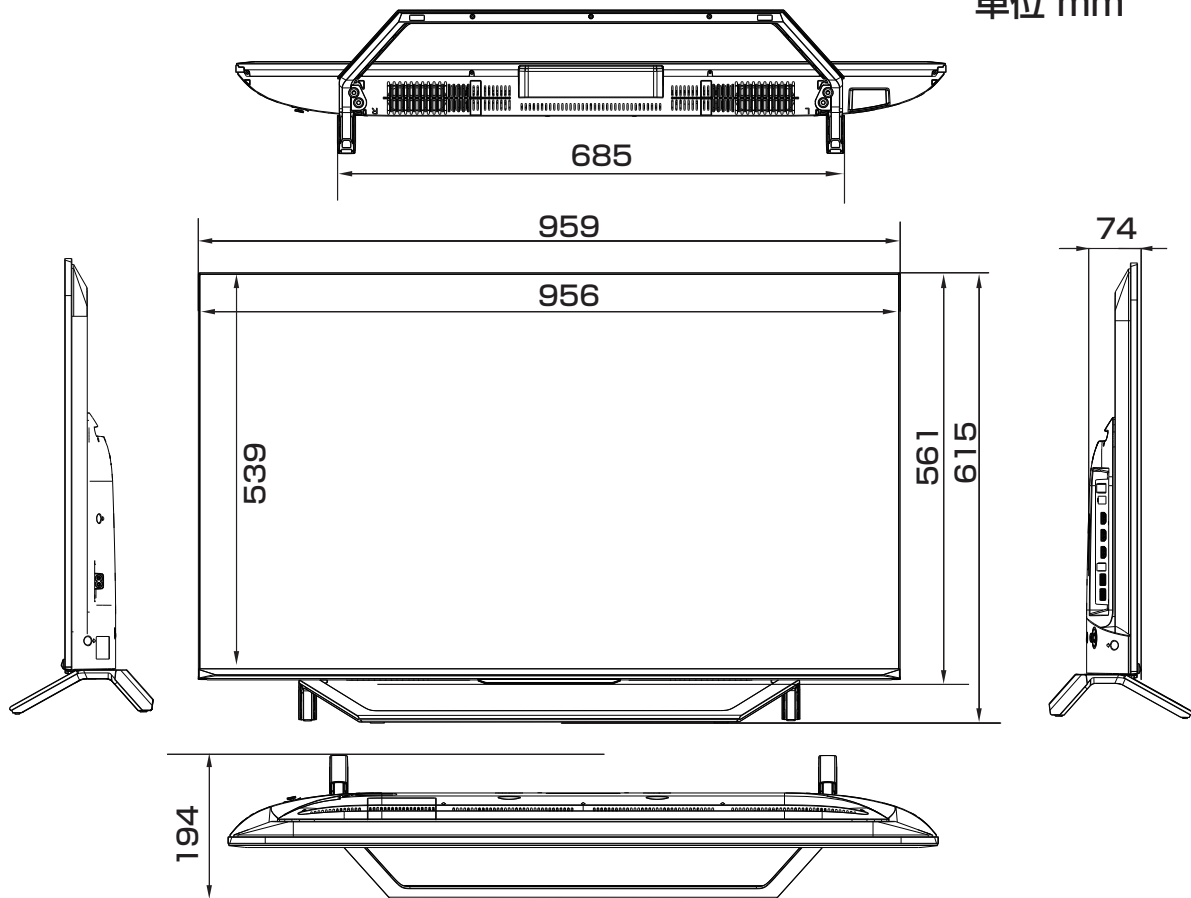

43U7F 展開図

単位 mm

壁掛け用ねじ穴
(VESA 規格)

4-M6
深さ

9.5 - 11.5 mm

市販の壁掛け用金具をお使いになる場合は、スタンドを外してください。スタンドを外すときは画面を傷つけないよう、毛布や保護シートなどの上に画面を下にして置いて、スタンド用のネジを外してください。