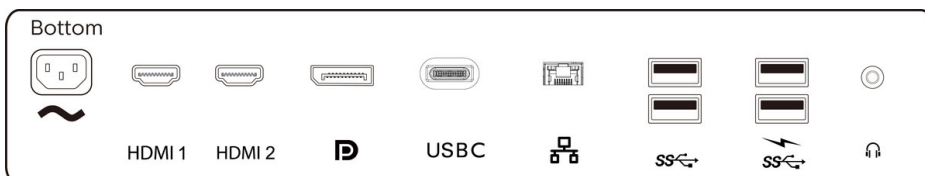

- 信号入力: DisplayPort 1.4 x 1、HDMI 2.0 x 2、USB-C 3.1 Gen 1 x 1 (アップストリーム、最大 60 W の電源供給に対応)、USB 3.0 x 4 (ダウンストリーム、急速充電 BC 1.2 x 1) *
- 同期入力: 個別の同期、グリーンで同期
- オーディオ (入/出): PC オーディオ入力、ヘッドフォン出力
- RJ45: イーサネット LAN (10M / 100M / 1G)

USB-C ドッキング

- USB-C: 裏表の区別のないリバーシブルプラグコネクタ
- 超高速: データおよびビデオ転送
- DP: Display Port Alt モード対応
- 電源供給: USB PD version 2.0
- 最大供給電力: 最大 60 ワット (5V / 3A; 7V / 3A; 9V / 3A; 12V / 3A; 15V / 3A; 20V / 3A)

利便性

- 内蔵スピーカー: 3 W x 2
- MultiView: PIP / PBP モード、デバイス x 2

- ユーザーの利便性: SmartImage, Multiview, ユーザー、メニュー、電源オン/オフ
- 制御ソフトウェア: SmartControl
- OSD 言語: ポルトガル語 (ブラジル)、チェコ語、オランダ語、英語、フィンランド語、フランス語、ドイツ語、ギリシャ語、ハンガリー語、イタリア語、日本語、韓国語、ポーランド語、ポルトガル語、ロシア語、簡体字中国語、スペイン語、スウェーデン語、繁体字中国語、トルコ語、ウクライナ語
- その他の特長: Kensington ロック、VESA 取り付け金具 (100 x 100 mm)
- プラグアンドプレイ対応: DDC / CI, Mac OS X, sRGB, Windows 10 / 8.1 / 8 / 7

スタンド

- 高さ調整: 180 mm
- ピボット: 90 度
- 回転機構付き: -170 / +170 度
- 傾斜: -5 / 20 度

電源

- ECO モード: 34.6 W (typ.)
- 通常動作時: 41 W (EnergyStar 7.0 テスト方式)
- スタンバイモード: 0.5 W 未満 (typ.)
- オフモード: ゼロスイッチによるゼロワット
- 電源 LED 表示: 稼働 - ホワイト、スタンバイモード - ホワイト (点滅)
- 電源: 内蔵、100 ~ 240VAC、50 ~ 60Hz

質量／寸法

- スタンド付き製品 (最大高さ): 742 x 657 x 270 mm
- スタンド未使用時 (mm): 742 x 438 x 63 mm
- 梱包、mm (幅 x 高さ x 奥行き): 970 x 526 x 224 mm

重量

- スタンド使用時 (kg): 9.36 kg
- スタンド未使用時 (kg): 6.40 kg
- 梱包 (kg): 13.26 kg

動作条件

- 動作温度範囲: 0 ~ 40° C °C
- 保管温度範囲: -20 ~ 60° C °C
- 相対湿度: 20 ~ 80% %
- 高度: 動作時: 12,000 フィート (3,658 m)、非動作時: 40,000 フィート (12,192 m)
- MTBF (実証済み): 70,000 時間 (バックライト不使用)

耐久性

- 環境およびエネルギー: EnergyStar 7.0, EPEAT ゴールド*, RoHS, TCO エッジ認証, WEEE
- リサイクル可能な梱包素材: 100 %

発行日 2018-10-04

バージョン: 3.0.1

12 NC: 8670 001 54529
UPC: 6 09585 25212 7

© 2018 Koninklijke Philips N.V.
All rights reserved.

仕様は、事前に通知することなく変更されることがあります。商標は Koninklijke Philips N.V. または各所有者に帰属します。

www.philips.com

- 再生プラスチック: 65%
- 特定の物質: PVC / BFR フリーのハウジング、水銀フリー、鉛フリー

適合性および規格

- 規制認可: CE マーク, FCC Class B, VCCI, RCM, ICES-003, J-Moss, cETLus, EPA, PSB, CU-EAC, SEMKO, UKRAINIAN, PSE, CECP, TUV/ISO9241-307

キャビネット

- フロントベゼル: ブラック
- リアカバー: ブラック
- 脚部: ブラック
- 仕上げ: 独特の質感

* USB-C ビデオ転送には、お使いのノート PC またはデバイスで USB-C DP Alt モードへの対応が必要

* USB-C の電源供給および充電機能については、お使いのノート PC / デバイスが USB-C 標準の電源供給仕様に対応している必要があります。詳細は、ノート PC のユーザーマニュアルを参照していただくか、メーカーまでお問い合わせください。

* インターネットを介したアクティビティ (画面シェア、ビデオやオーディオのオンラインストリーミングなど) は、ネットワークパフォーマンスに影響を及ぼします。お使いのハードウェア、ネットワーク帯域幅、ネットワークパフォーマンスによって、オーディオやビデオの全体的な品質が決まります。

* 応答時間値は SmartResponse に相当

* NTSC 領域 (CIE1976)

* sRGB 領域 (CIE 1931)

* CIE1976 に基づく BT. 709 / DCI-P3 範囲

* EPEAT ゴールドおよびシルバーは、フィリップスが登録する製品でのみ有効です。お住まいの国での登録ステータスは、www.epeat.net でご確認ください。

* 実際のモニターは図と異なる場合があります。