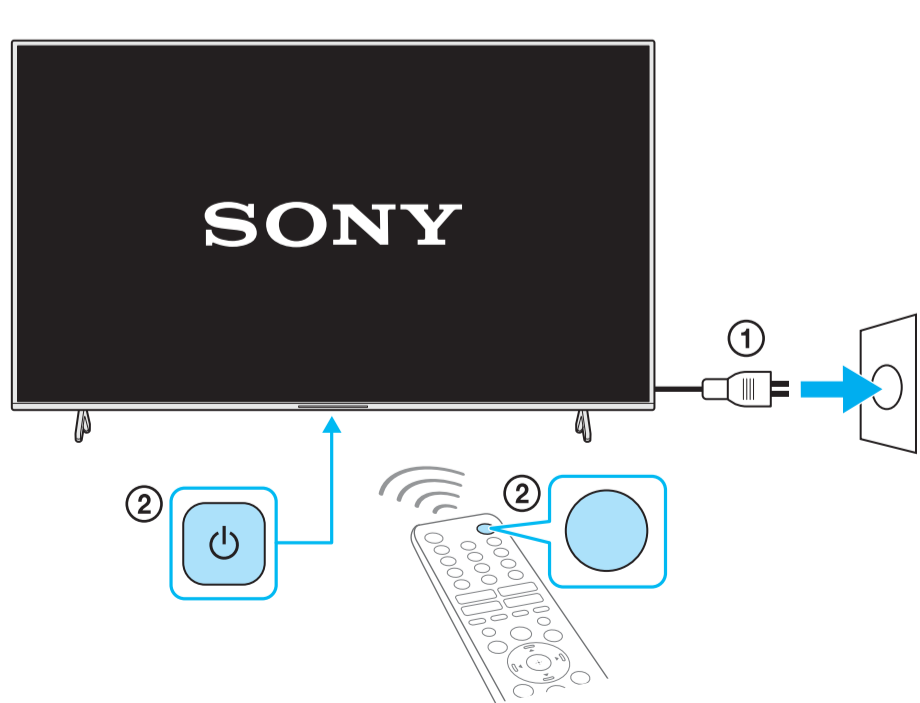

8

9

10

11

12

Help / Aide / Ayuda / Ajuda

<https://www.sony.com/tvsupport>
<https://www.sony.ca/support>
<https://esupport.sony.com/ES/LA/>