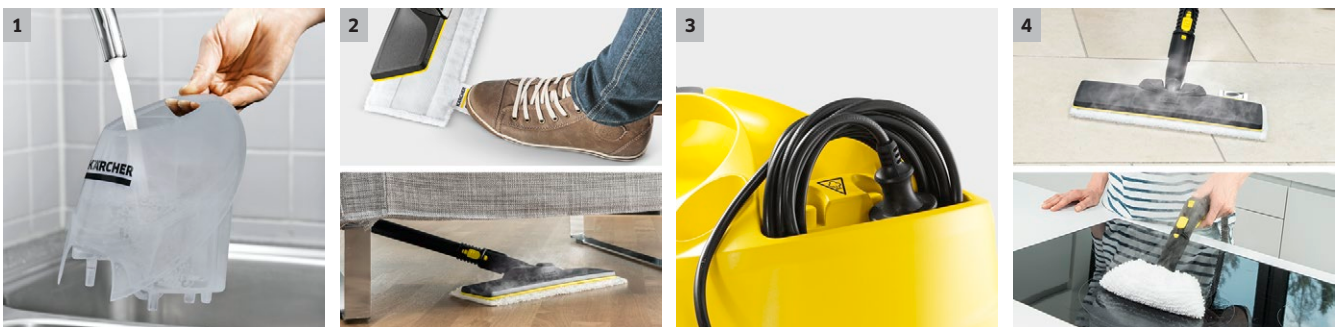

SC 4 EasyFix

Komfortabel und unterbrechungsfrei dampfreinigen: mit dem SC 4 EasyFix Dampfreiniger mit Bodendüse EasyFix und einem permanent wiederbefüllbaren, abnehmbaren Wassertank ausgestattet.

1 Permanent wiederbefüllbarer abnehmbarer Wassertank

- Unterbrechungsfreies Reinigen und komfortable Wasserbefüllung.

2 Bodenreinigungsset EasyFix mit flexiblen Gelenk an der Bodendüse und komfortabler Klettfixierung des Bodentuchs

- Optimale Reinigungsergebnisse auf verschiedensten Hartböden im Haushalt dank effizienter Lamellentechnologie.
- Berührungslöser Tuchwechsel ohne Schmutzkontakt und komfortables Anbringen des Bodentuchs dank Klettsystem.

3 Integriertes Fach zur Kabelaufbewahrung

- Sichere Aufbewahrung von Kabel und weiterem Zubehör.

4 Multifunktionale Zubehöerausstattung

- Bedarfsgerechte Reinigung verschiedener Oberflächen per Bodendüse, Handdüse, Rundbürste und vielem mehr.

SC 4 EasyFix

- Abnehmbarer, permanent befüllbarer Tank für unterbrechungsfreies Arbeiten
- Separates Kabelaufbewahrungsfach
- Mit Bodenreinigungsset EasyFix

Technische Daten

Bestell-Nr.	1.512-450.0	
EAN-Code	4054278313023	
Flächenleistung je Tankfüllung	m ²	ca. 100
Aufheizzeit	min	4
Kessel- / Tankinhalt	l	0,5 + 0,8 / (abnehmbarer Tank)
Max. Dampfdruck	bar	3,5
Heizleistung	W	2000
Stromart	Ph / V / Hz	1 / 220-240 / 50-60
Kabellänge	m	4
Gewicht ohne Zubehör	kg	4,1
Abmessungen (L × B × H)	mm	380 × 251 × 273