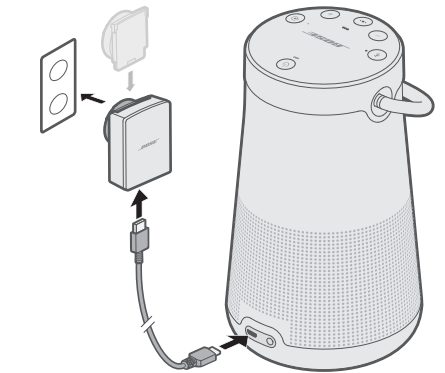

SOUNDLINK® REVOLVE +

1. Connect to power.
2. Press

1. Conecte a la alimentación
2. Presione

1. Raccordez l'enceinte à la prise secteur.
2. Appuyez sur la touche

1

1. 連接至電源。
2. 按

1. 電源に接続します。
2. ボタンを押します。

1. 電源に接続します。
2. ボタンを押します。