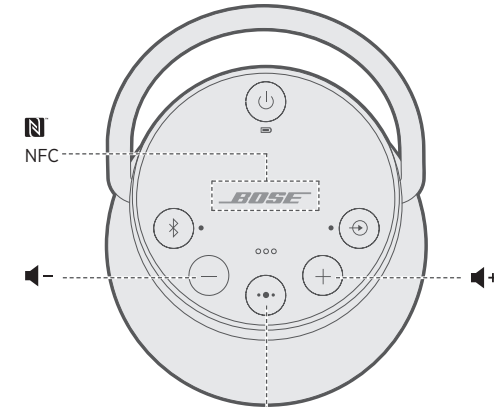

reference • referencia • référence • 参考内容 • リファレンス

©2017 Bose Corporation, The Mountain,
Framingham, MA, 01701-9168 USA
AM775123 Rev. 00