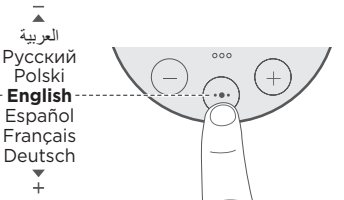

SOUNDLINK® REVOLVE +

1. Connect to power.
2. Press

1. Conecte a la alimentación
2. Presione

1. Raccordez l'enceinte à la prise secteur.
2. Appuyez sur la touche

1

1. 連接至電源。
2. 按

1. 電源に接続します。
2. ボタンを押します。

1. 電源に接続します。
2. ボタンを押します。

2

1. Press - or + to scroll through available languages.
2. Press and hold ●●● to select your language.

1. Presione - o + para desplazarse por los idiomas.
2. Mantenga presionado ●●● para seleccionar el idioma.

1. Appuyez sur - ou + pour faire défiler les langues.
2. Maintenez enfoncée la touche ●●● pour sélectionner votre langue.

1. 按 - 或 + 捲動查找可用的語言。
2. 按住 ●●● 以選取語言。

1. 使用したい言語がアナウンスされるまで - ボタンまたは + ボタンを押します。
2. ●●● ボタンを長押しして言語を選択します。