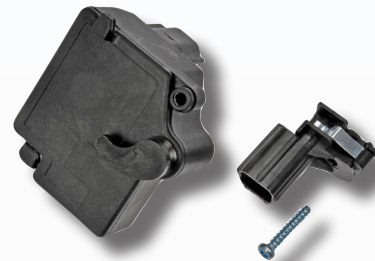

ACTIONNEURS DE VERROUILLAGE DE PORTE INTÉGRÉS

940-111

Buick, Cadillac 2011-06,
Chevrolet 2016-06

931-730

Dodge Durango,
Jeep Grand Cherokee 2015-11

ACTIONNEURS DE VERROUILLAGE DE PORTE

759-806

Chrysler Ram 1500 2012-2009,
Ford Escape 2011-2009

746-264

Jeep Commander 2010-06,
Jeep Grand Cherokee 2010-05, Jeep
Liberty 2012-02

- Lorsque possible, les IDLA et les DLA des Dorman Products contiennent des composants internes améliorés qui utilisent un plastique plus épais ou un métal de calibre plus épais afin de réduire une usure mécanique vraisemblable
- Soumis à des tests de qualité rigoureux, incluant une vaporisation de sel, une simulation de collision ainsi que des essais de cycle et traction
- Couverts par une garantie limitée à vie