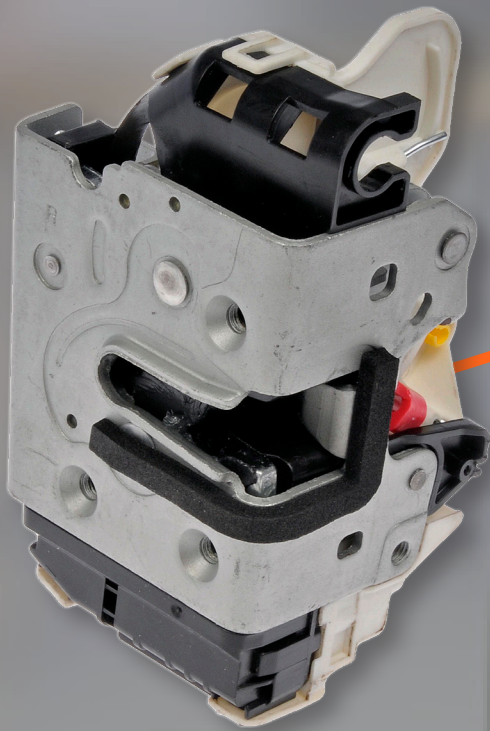

LE CHEF DE FILE DU MARCHÉ DES PIÈCES DE RECHANGE POUR LA COUVERTURE D'ACTIONNEUR DE VERROUILLAGE DE PORTE

ACTIONNEURS DE VERROUILLAGE DE PORTE INTÉGRÉS | ACTIONNEURS DE VERROUILLAGE DE PORTE

LA DEMANDE DES PIÈCES DE RECHANGE CROÎT RAPIDEMENT. SAISISSEZ VOTRE PART!

LA COUVERTURE LA PLUS COMPLÈTE DU MARCHÉ DES PIÈCES DE RECHANGE AVEC PLUS DE 800 UGS ET UNE COUVERTURE POUR PLUS DE 300 MILLIONS DE VÉHICULES ACTUELS.

Avant d'aller chez le concessionnaire, **consultez Dorman!**

www.DormanProducts.com