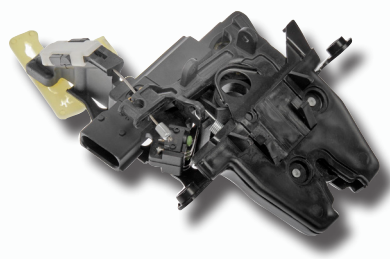

ACTIONNEURS DE VERROUILLAGE DE PORTE INTÉGRÉS ET ACTIONNEURS DE VERROUILLAGE DE PORTE

LA DIFFÉRENCE ENTRE LES IDLA ET LES DLA

Actionneurs de verrouillage de porte intégrés (IDLA)

Les IDLA contiennent de l'électronique complexe qui s'intègre à un assemblage de serrure de porte complet, incluant le mécanisme de verrouillage et déverrouillage dans l'actionneur.

Actionneurs de verrouillage de porte (DLA)

Les DLA sont des composants mécaniques reliés par une série de tiges et de câbles au mécanisme de verrouillage de porte pour verrouiller et déverrouiller la porte du véhicule.

COMMENT ILS FONCTIONNENT

Les actionneurs de verrouillage de porte (DLA) et les actionneurs de porte intégrés (IDLA) sont reliés au module de commande électronique (ECM) de votre véhicule ou au module de commande de la carrosserie (BCM).

Le module de commande surveille tous les signaux de « déverrouillage » ou « verrouillage » de toutes les sources possibles émis par les transmetteurs radio, comme une clé ou un clavier d'entrée de porte, et procure du courant selon un intervalle minuté à l'actionneur afin de verrouiller ou déverrouiller la porte.

MODES DE DÉFAILLANCE COURANTE

Épuisement du moteur électrique ou usure excessive des composants mécaniques internes.

COUVERTURE SUPÉRIEURE DE DORMAN

Plus de 800 UGS couvrant plus de 300 millions de véhicules en fonction.

ACTIONNEURS DE VERROUILLAGE DE PORTE INTÉGRÉS

940-111

Buick, Cadillac 2011-06,
Chevrolet 2016-06