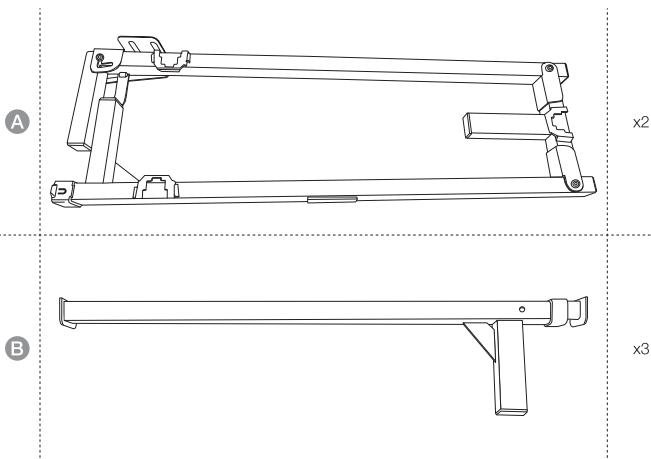

English

English	3
Español	11
Français	19

Español

Français

Welcome Guide • English

Contents:

Before getting started, ensure the package contains the following components:

English

Español

Français