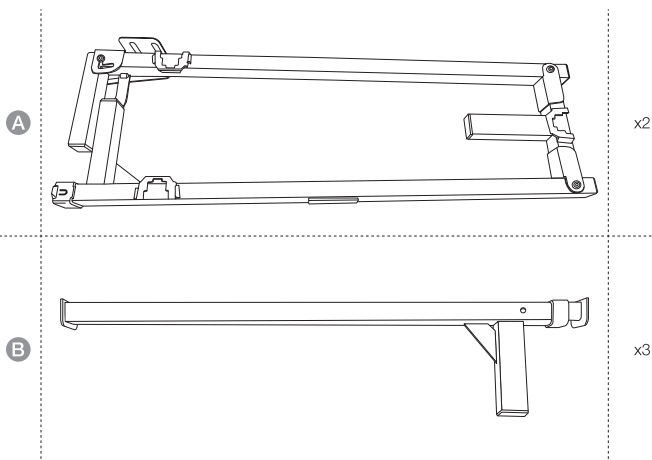

Guía De Bienvenida • Español

Contenido:

Antes de comenzar, asegúrese de que la caja contenga los siguientes componentes:

English

Español

Français