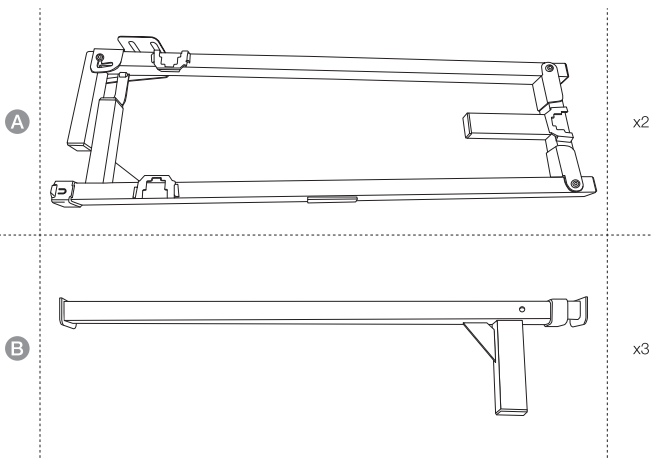

Guide De Bienvenue • Français

Contenu:

Avant de commencer, assurez-vous que l'emballage comporte les composants suivants:

English

Español

Français