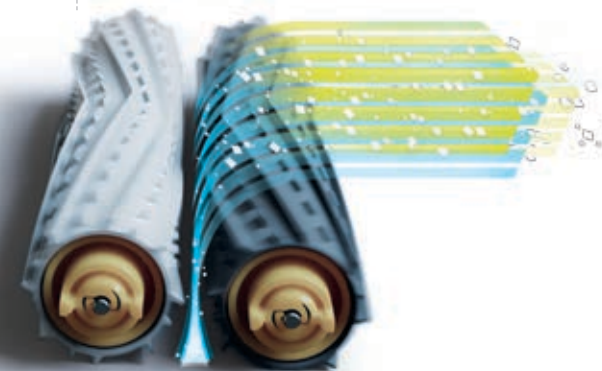

Zusätzliche Merkmale der fortschrittlichen 800er-Serie:

- Das AeroForce™ Hochleistungs-Reinigungssystem maximiert die Reinigungskraft und minimiert den Wartungsaufwand. Die verfilzungsicheren AeroForce™ Extraktoren zerkleinern Schmutzpartikel und erhöhen die Saugkraft