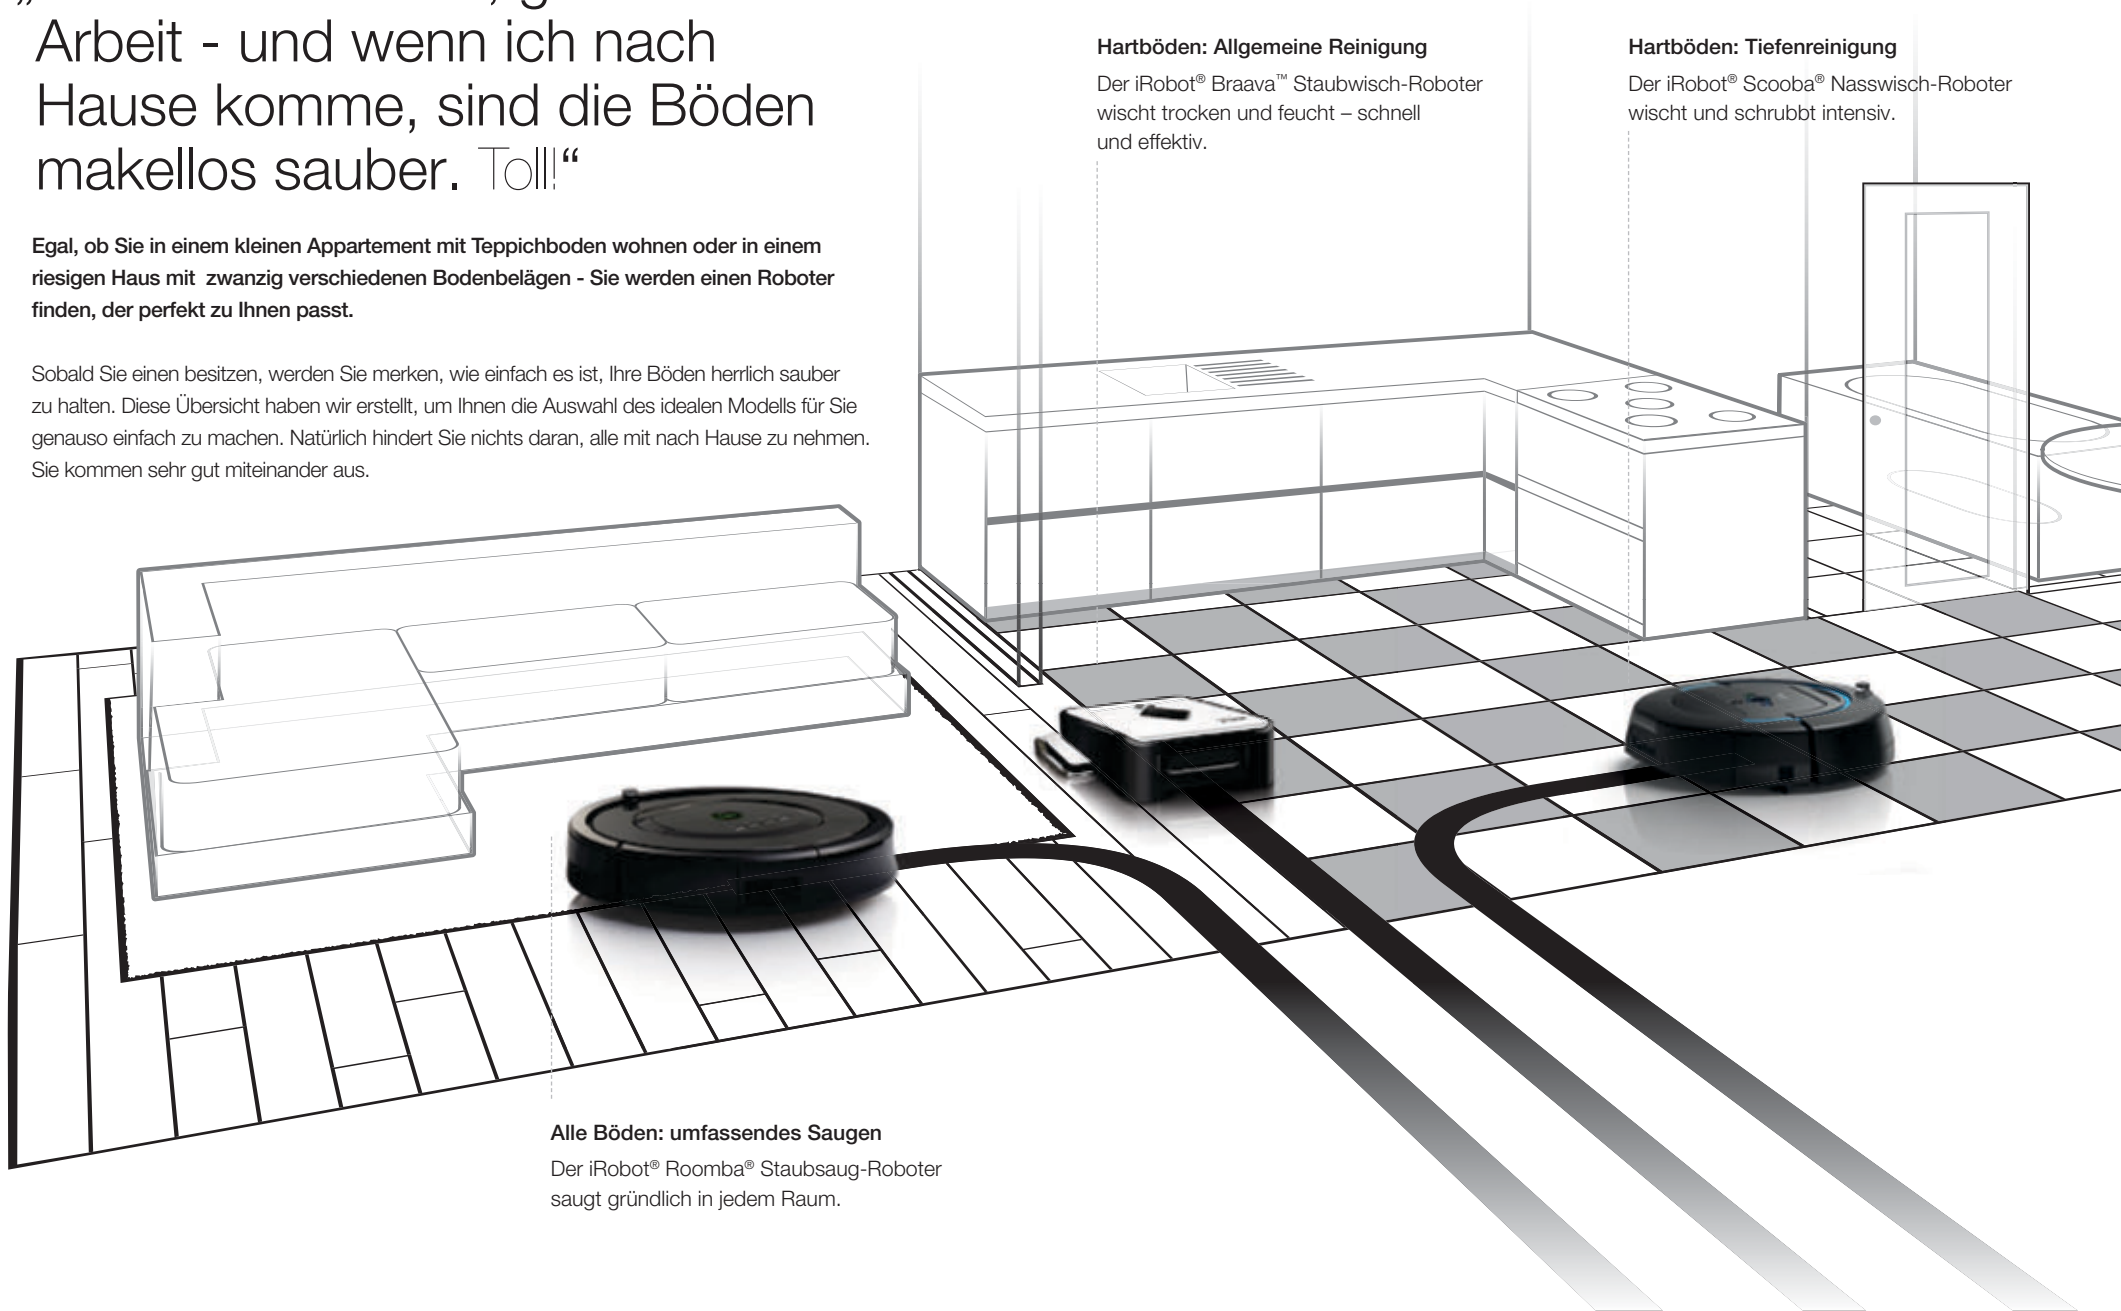

Hartböden: Allgemeine Reinigung

Der iRobot® Braava™ Staubwisch-Roboter wischt trocken und feucht – schnell und effektiv.

Hartböden: Tiefenreinigung

Der iRobot® Scooba® Nasswisch-Roboter wischt und schrubbt intensiv.

Alle Böden: umfassendes Saugen

Der iRobot® Roomba® Staubsaug-Roboter saugt gründlich in jedem Raum.

„Lilly kann den ganzen Tag auf dem
Küchenboden herumkriechen, und ich
muss mir keine Sorgen machen.“

Wenn Sie makellos saubere Böden möchten, ist es immer das Beste, einen Profi
heranzuziehen. Nein, kein schwerfälliges Industriegerät - einen kompakten, leichten
und zudem eleganten iRobot® Scooba® Nasswisch-Roboter.

Der Scooba 450 basiert auf Bodenreinigern der Profiklasse und packt eine Reihe
hochentwickelter Fähigkeiten in seine vergleichsweise zierliche Form.

Staub und Schmutz werden aufgefegt, die Böden eingeweicht und dann gewischt.
Dabei deckt Scooba gewissenhaft jede Stelle des Bodens mehrfach ab. Während dieses
Vorgangs verwendet Scooba nur frisches Wasser (anders als herkömmliche Wischverfahren,
bei denen Schmutzwasser oft mehrmals benutzt wird). Auch die letzten Spuren von Schmutz
werden anschließend mit einem Vakuum-Abzieher effizient entfernt. Krankheitskeime, nehmt
euch in Acht.

Standardfunktionen des Scooba® 450:

-  Wischt selbstständig dank iAdapt® Responsive Navigation Technologie
-  Wischt bis zu 27,9 Quadratmeter mit einer Tankfüllung
-  Fährt jeden Bereich des Bodens mehrfach ab
-  Reinigt unter Möbeln und um Möbel herum
-  Reinigt entlang von Wänden
-  Vermeidet Läufer, Teppiche, Treppen und andere Absturzgefahren
-  Einfach zu bedienen
-  Funktioniert auf den meisten Hartböden
-  Zwei Reinigungsmodi zur Wahl nach Ihrem Bedarf
-  Virtual Wall® konzentriert den Reinigungsvorgang auf einen vorgegebenen Bereich und meidet Tabuzonen (separat erhältlich).
-  Funktioniert mit Wasser oder iRobot Reinigungslösung.