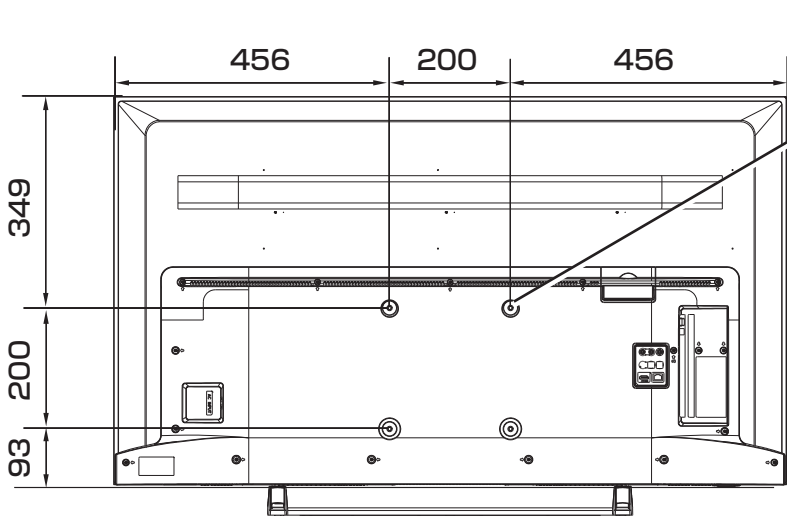

# 50E6500/50E6800 展開図

単位 mm

壁掛け用ねじ穴  
(VESA 規格)  
4-M6  
深さ

9.5 - 11.5 mm

市販の壁掛け用金具をお使いになる場合は、スタンドを外してください。スタンドを外すときは画面を傷つけないよう、毛布や保護シートなどの上に画面を下にして置いて、スタンド用のネジを外してください。