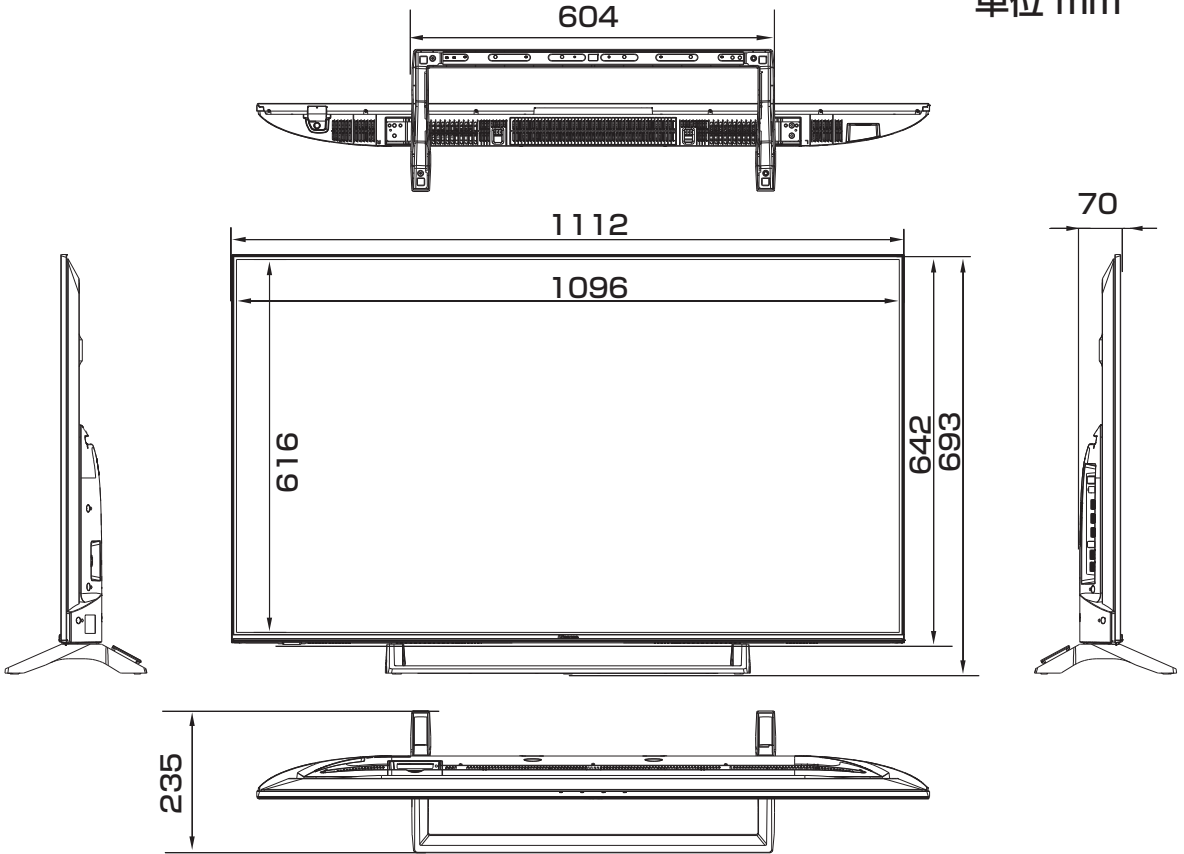

# 50E6500/50E6800 展開図

単位 mm

壁掛け用ねじ穴  
(VESA 規格)  
4-M6  
深さ

9.5 - 11.5 mm

市販の壁掛け用金具をお使いになる場合は、スタンドを外してください。スタンドを外すときは画面を傷つけないよう、毛布や保護シートなどの上に画面を下にして置いて、スタンド用のネジを外してください。