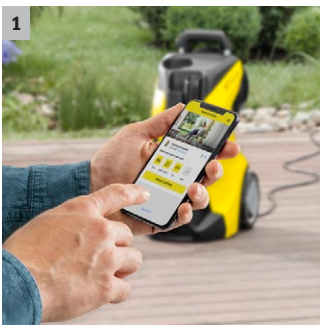

## K 5 Power Control

Per un controllo ancora maggiore: idropulitrice K 5 Power Control con App Home&Garden, pistola Power Control, lancia Vario Power e sistema Kärcher Plug 'n' Clean.

### 1 Applicazione per la casa e il giardino

- L'applicazione Kärcher Home & Garden ti trasformerà in un esperto di pulizia.
- Approfittate di tutta l'esperienza Kärcher per ottenere risultati di pulizia ottimali

### 2 Pistola Power Control e lance con Quick Connect

- L'impostazione ottimale per ogni superficie. 3 stadi di pressione e uno di pulizia.
- Controllo completo: il display manuale mostra le impostazioni effettuate.

### K 5 Power Control

- Pistola Power Control con display del livello di pressione
- Molto stabile grazie al baricentro basso, la base ampia e la guida tubo.
- Motore raffreddato ad acqua molto efficiente