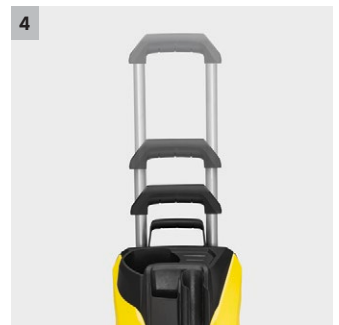

## K 5 Power Control

Per un controllo ancora maggiore: idropulitrice K 5 Power Control con App Home&Garden, pistola Power Control, lancia Vario Power e sistema Kärcher Plug 'n' Clean.