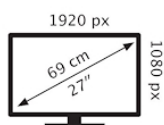

2019/2013

Per il continuo miglioramento della qualità dei nostri prodotti, questa scheda tecnica è soggetta a modifiche senza preavviso. Acer non è responsabile di eventuali errori od omissioni nelle descrizioni dei prodotti. Copyright 2021 Acer Italia . Tutti i diritti riservati. Acer e il logo Acer sono marchi registrati di Acer Incorporated. Microsoft e Windows sono marchi registrati di Microsoft Corporation. Intel e Pentium sono marchi registrati di Intel Corporation. Tutti gli altri marchi, marchi registrati e / o servizi menzionati o altrimenti riconoscibili sono di proprietà dei rispettivi proprietari