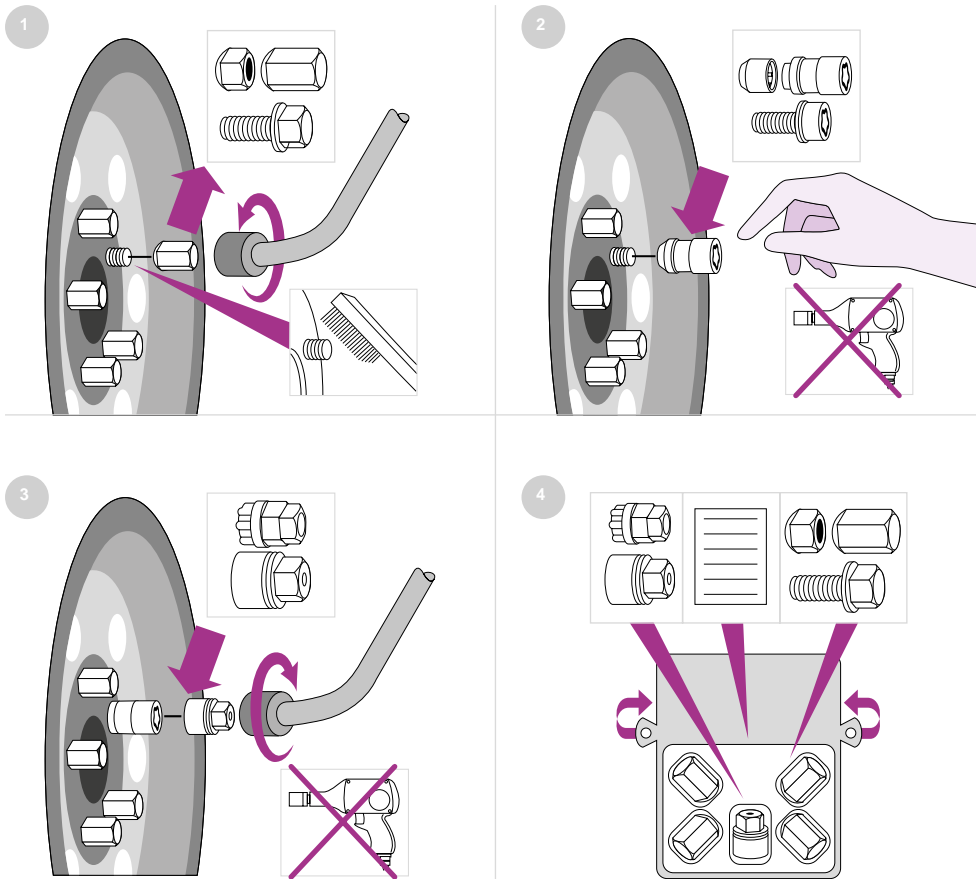

INDICACIONES DE MONTAJE

1. Retire un tornillo/una tuerca original de cada rueda del vehículo. Al cambiar la rueda en posteriores ocasiones, soltar el dispositivo antirrobo en primer lugar y montarlo siempre en último lugar.

IMPORTANTE:

Antes de montar el dispositivo antirrobo, compruebe siempre la rosca, el asiento y la longitud, tanto total como del vástago, de la tuerca/del tornillo original para ver si coincide con los del dispositivo antirrobo McGard.

2. Monte en cada rueda el dispositivo antirrobo McGard de forma manual. Al hacerlo, compruebe que el código de la llave encaje con precisión en el código previsto.
3. Posteriormente, apriete el dispositivo antirrobo McGard con ayuda de una llave dinamoétrica al par indicado en el manual de su vehículo ejerciendo una presión axial sobre la llave dinamoétrica para evitar que se deslice o se incline la llave suministrada. Gire la rueda manualmente y compruebe si puede girar libremente sin ninguna perturbación.

NOTA:

No emplee una llave de impacto, ya que podría dañarse la llave o el dispositivo antirrobo McGard, así como las piezas del vehículo. Tras los primeros 50 km de recorrido, apriete el dispositivo antirrobo McGard con una llave dinamoétrica y con el par indicado en el manual del vehículo.

4. Para tener la llave a su disposición cuando quiera cambiar la rueda, le recomendamos guardar la llave, los tornillos/las tuercas originales de su vehículo, y este manual de montaje (con su número de código personal) en el embalaje reutilizable en un lugar seguro de su vehículo.