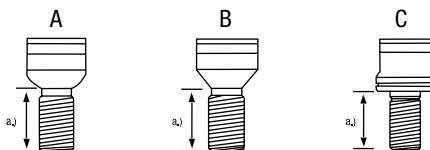

WHEEL LOCK BOLTS / RADSICHERUNGSBOLZEN / BOULONS ANTIVOL / TORNILLOS ANTIRROBO

Part Number Artikelnummer N°d'article Número de artículo	Thread Gewinde Filetage Rosca	Seat Sitz Siège Asiento	Shaft length Schaftlänge Longueur de la tige Longitud de la rosca	Hex size Schlüsselweite Ouverture de clé Ancho de la llave	Image Abbildung Figure Imagen	Versions available Ausführungen Versiones disponibles Versiones disponibles		
26002	M12x1.25	flach/flat/plat/plano	34.5 mm	17 mm	C	SU	SL	SUB
26001	M12x1.25	flach/flat/plat/plano	34.5 mm	19 mm	C	SU	SL	SUB
26000	M12x1.25	flach/flat/plat/plano	42.2 mm	19 mm	C	SU		
26003	M12x1.5	flach/flat/plat/plano	32.2 mm	17 mm	C	SU		
27216	M12x1.25	60°	22.0 mm	17 mm	B	SU	SL	SUB
27170	M12x1.25	60°	22.0 mm	19 mm	B	SU	SL	SUB
27261	M12x1.25	60°	25.6 mm	19 mm	B	SU	SL	SUB
27215	M12x1.25	60°	29.2 mm	17 mm	B	SU	SL	SUB
27169	M12x1.25	60°	29.2 mm	19 mm	B	SU	SL	SUB
27185	M12x1.25	60°	35.6 mm	19 mm	B	SU	SL	SUB
27232	M12x1.25	60°	40.6 mm	17 mm	B	SU	SL	SUB
27180	M12x1.25	60°	47.8 mm	19 mm	B	SU	SL	SUB
27204	M12x1.5	60°	22.1 mm	17 mm	B	SU	SL	SUB
27179	M12x1.5	60°	25.5 mm	17 mm	B	SU	SL	SUB
27207	M12x1.5	60°	25.5 mm	19 mm	B	SU	SL	SUB
27221	M12x1.5	60°	27.9 mm	17 mm	B	SU		SUB
27015	M12x1.5	60°	31.8 mm	17 mm	B	SU	SL	SUB
27112	M12x1.5	60°	36.3 mm	17 mm	B	SU		SUB
27111	M12x1.5	60°	36.3 mm	21 mm	B	SU		
27013	M12x1.5	60°	40.4 mm	17 mm	B	SU	SL	SUB
27252	M12x1.5	60°	45.0 mm	17 mm	B	SU		SUB
27014	M12x1.5	60°	49.2 mm	17 mm	B	SU		

*Image/Abbildung/Figure/Imagen

a.) Schaftlänge / Shaft length / Longueur de la tige/Longitud de la rosca

Further applications available on demand!
Weitere Abmessungen auf Anfrage erhältlich!
D'autres dimensions disponibles sur demande!
Más dimensiones disponibles a petición !