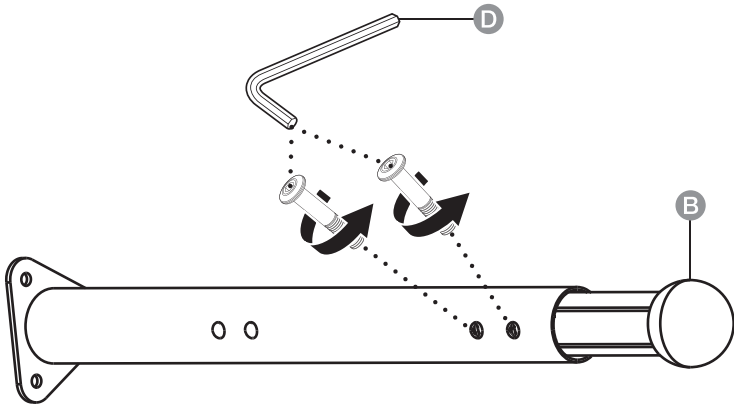

1

B (4 x)

D (1 x)