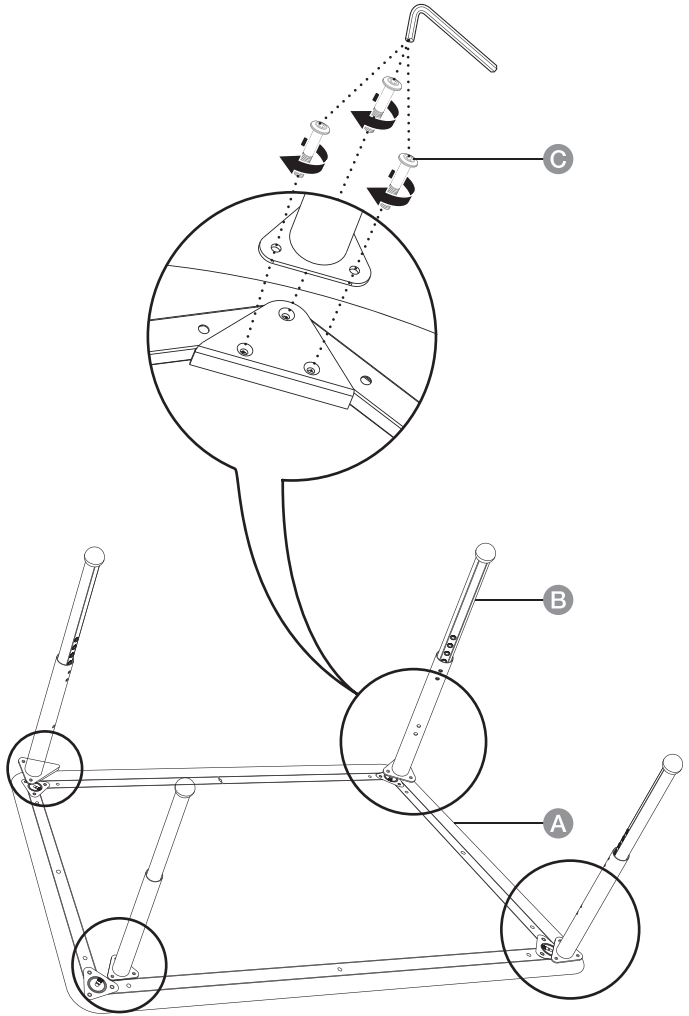

4

A (1 x)

C (12 x)