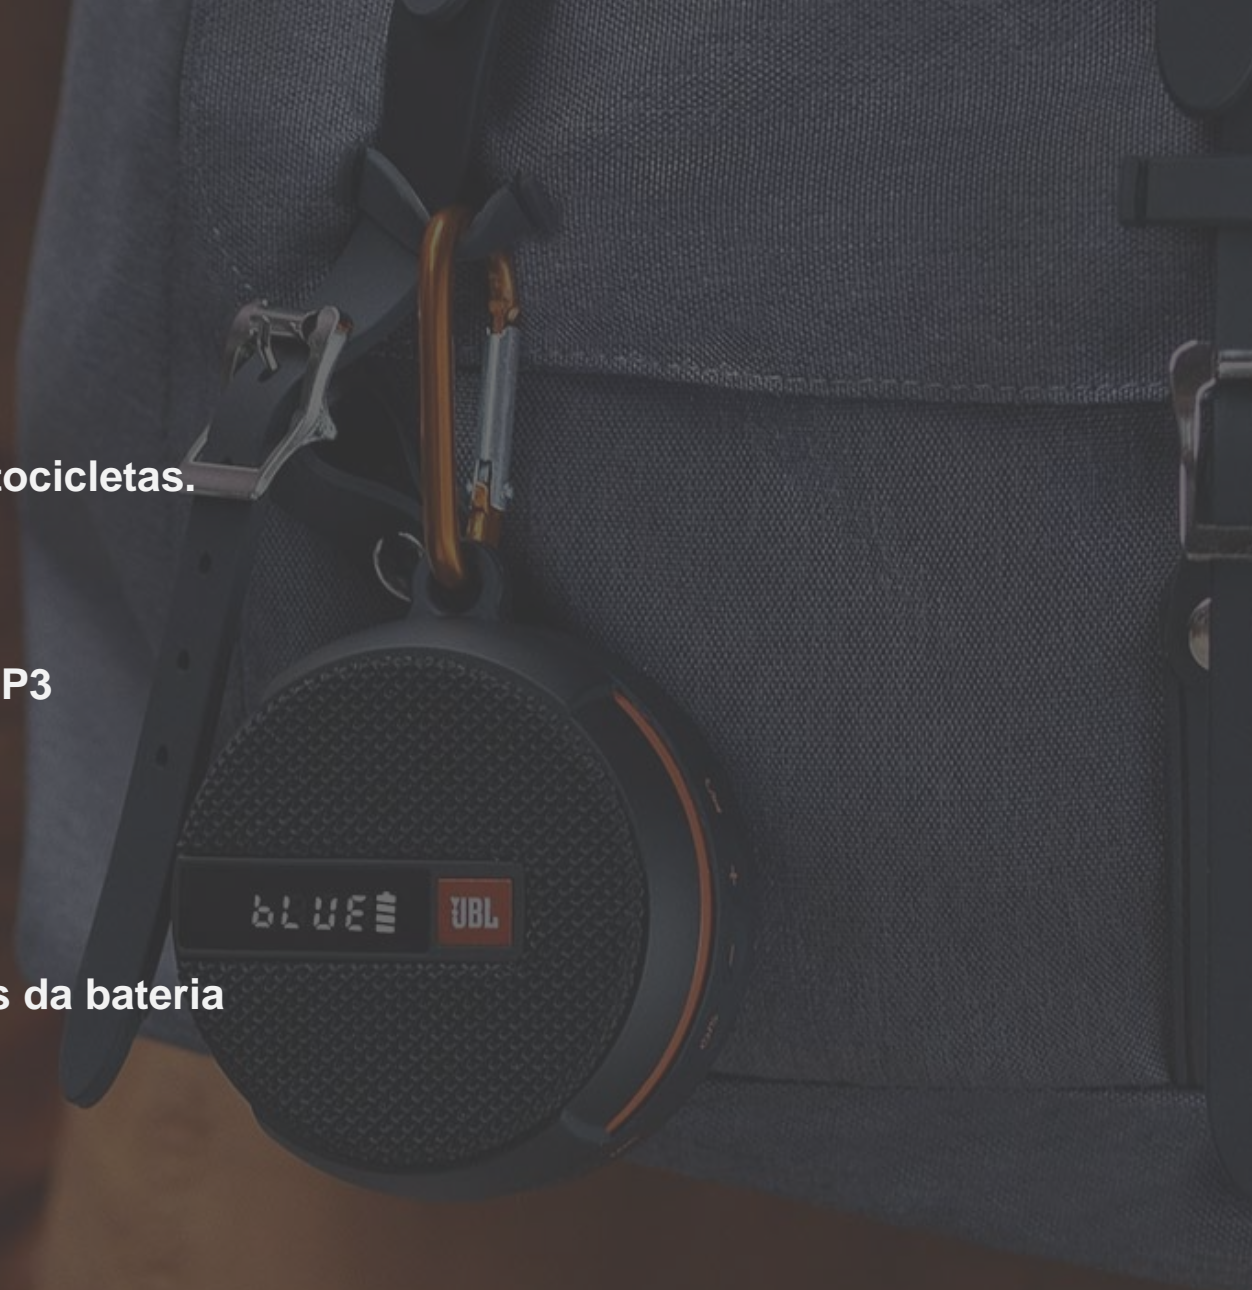

# WIND 2

SOM SOBRE DUAS RODAS

1379 JBL

- **Alto-falante Bluetooth portátil**
- **Suporte de guidão para bicicletas, patinetes e pequenas motocicletas.**
- **Rádio FM integrado**
- **Entrada para cartão microSD para reprodução de músicas MP3**
- **Entrada e saída auxiliar**
- **Chamadas viva voz em movimento com microfone embutido**
- **Display de LED indica a sintonia FM, a fonte de sinal e status da bateria**
- **Mosquetão para engate fácil em qualquer lugar**

## DISPLAY

Display indicador da fonte de sinal (FM, BT, SD Card ou Aux), indica qual radio FM está sintonizada e também o nível de bateria da JBL WIND2