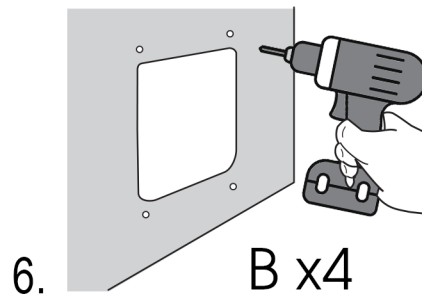

Closer Pets

Cat Mate Microchip Cat Door/Flap (360) Installation Template

Installationsvorlage - Modèle d'installation
Plantilla de instalación - Installatiesjabloon

A

36099/0725