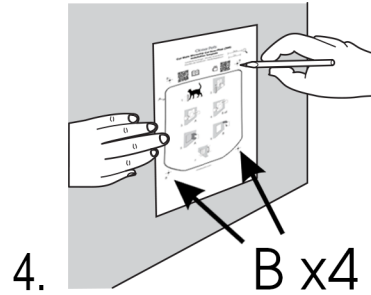

Closer Pets

Cat Mate Microchip Cat Door/Flap (360) Installation Template

Installationsvorlage - Modèle d'installation
Plantilla de instalación - Installatiesjabloon

A

36099/0725