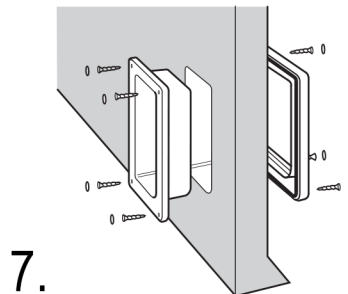

Closer Pets

Cat Mate Microchip Cat Door/Flap (360) Installation Template

Installationsvorlage - Modèle d'installation
Plantilla de instalación - Installatiesjabloon

A

36099/0725