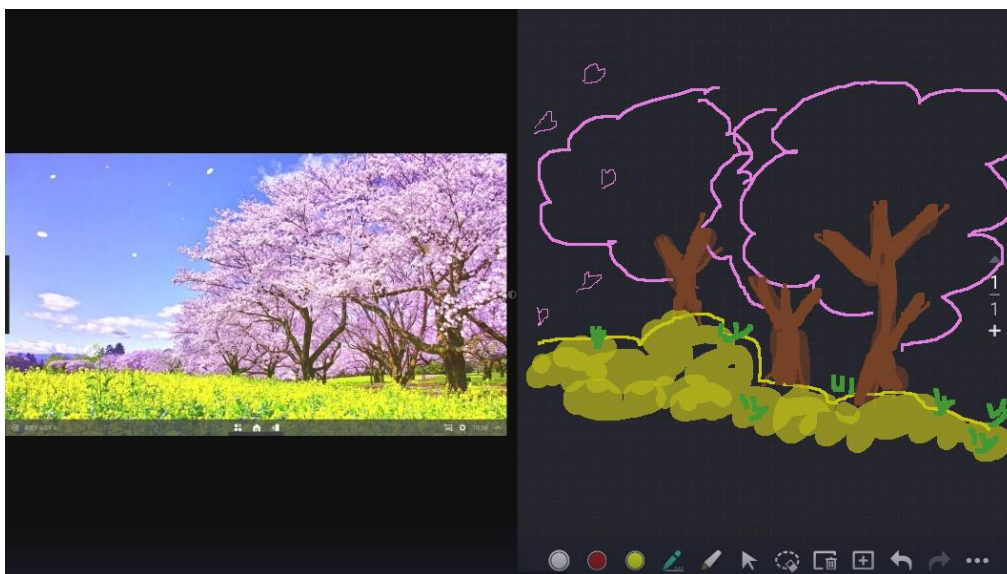

便利な分割表示

保存データを開きながら、電子黒板でメモを書くことができます。会議や授業でのご利用シーンが広がります。