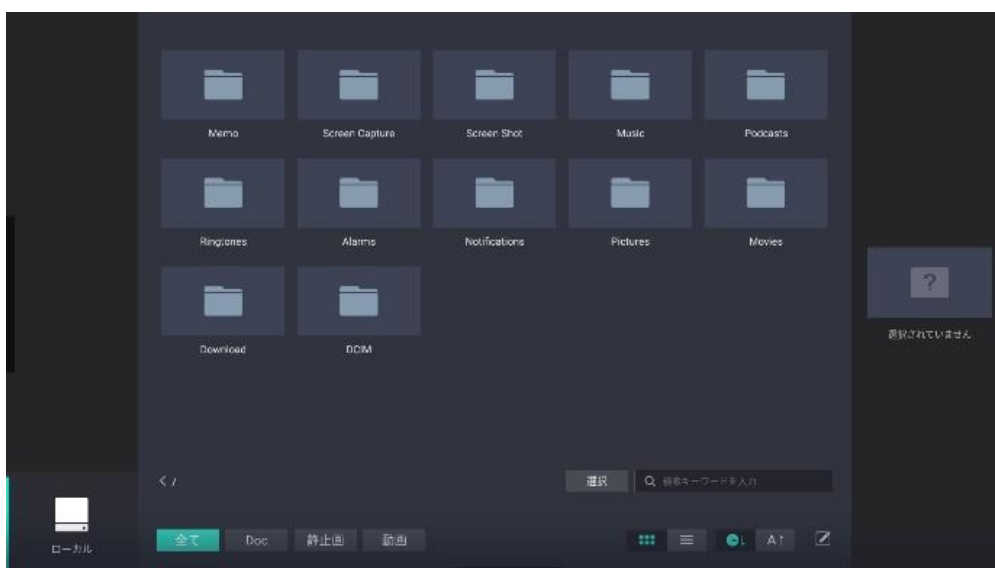

レグザキャンバスを始めよう！

- ✓ レグザキャンバスとは
- ✓ 機能と特長のご紹介
- ✓ ご利用シーンとオプションのご紹介
- ✓ お客様の声
- ✓ Q&A

レグザキャンバスとは

REGZA から新しいディスプレイのご提案。

専用ソフトをインストールすることなく電子黒板としてディスプレイに直接書き込みをしたり、タッチパネル操作をパソコンと連動すればレグザキャンバスが大画面タブレット PC に！

無線接続によるパソコン、タブレット PC、スマートフォンからのミラーリング表示にも対応し、会議や授業、説明会やセルフ案内板など多彩な活用ができる 4K 液晶ディスプレイです。

※TD-E655TSは3ピンの電源プラグを使用しています。

2つのサイズ

ご利用シーンにあわせて選べる2つのサイズをご用意

各機能のご紹介

1. 滑らかな書き心地の〈内蔵電子黒板機能〉

内蔵電子黒板機能により、書込み内容は USB メモリーでデータ保存・共有可能。紙の配布資料の廃止を促進し、会議のペーパーレス化を支援します。また、従来のアナログのマーカー式ホワイトボードと単機能液晶ディスプレイやプロジェクターを重複して使用していた会議室の現場を本製品 1 台で代替することにより、会議室をより広く活用し、参加者の密集回避リスクを低減することにも寄与します。

スタイラスペン同梱

なめらかな書き心地のスタイラスペンを同梱しています。

電池不要のため安心して長期間ご使用いただけます。

さらに、TD-E655TS では本体にペンホルダー機能があります。

便利な分割表示

保存データを開きながら、電子黒板でメモを書くことができます。会議や授業でのご利用シーンが広がります。

保存データはファイルエクスプローラで管理

保存したデータはファイルエクスプローラで閲覧、USB メモリーへの移動やコピー&ペースト、削除といったファイル管理が可能です。

書き込んだデータは画像(PNG 形式)で保存、ホワイトボードモード時は HMF 形式（ホワイトボードアプリケーション作業ファイル）でも保存可能。ファイルから呼び出して、次回の打ち合わせで使用することが可能です。

✓ 用途に合わせて選べる背景・ペン

✓ 便利なテーブル・図形の挿入

✓ 20枚のページ追加、内蔵メモリ保存

✓ シンプルで分かりやすいアイコン

2. アプリ不要の〈簡単ワイヤレス接続機能〉

パソコンやタブレット PC、スマートフォンから 3 ステップで簡単にワイヤレス接続による画面ミラーリング表示をすることができます。ケーブルの長さを気にして席順を変える必要がなく、スムーズに会議を開催することができます。