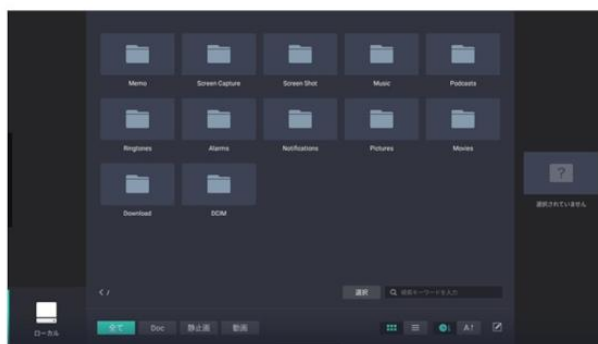

※TD-E655TSは3ピンの電源プラグを使用しています。

2つのサイズ

ご利用シーンにあわせて選べる2つのサイズをご用意

各機能のご紹介

1. 滑らかな書き心地の〈内蔵電子黒板機能〉

内蔵電子黒板機能により、書込み内容は USB メモリーでデータ保存・共有可能。紙の配布資料の廃止を促進し、会議のペーパーレス化を支援します。また、従来のアナログのマーカー式ホワイトボードと単機能液晶ディスプレイやプロジェクターを重複して使用していた会議室の現場を本製品 1 台で代替することにより、会議室をより広く活用し、参加者の密集回避リスクを低減することにも寄与します。

スタイラスペン同梱

なめらかな書き心地のスタイラスペンを同梱しています。

電池不要のため安心して長期間ご使用いただけます。

さらに、TD-E655TS では本体にペンホルダー機能があります。

便利な分割表示

保存データを開きながら、電子黒板でメモを書くことができます。会議や授業でのご利用シーンが広がります。

保存データはファイルエクスプローラで管理

保存したデータはファイルエクスプローラで閲覧、USB メモリーへの移動やコピー&ペースト、削除といったファイル管理が可能です。

書き込んだデータは画像(PNG 形式)で保存、ホワイトボードモード時は HMF 形式（ホワイトボードアプリケーション作業ファイル）でも保存可能。ファイルから呼び出して、次回の打ち合わせで使用することが可能です。

✓ 用途に合わせて選べる背景・ペン

✓ 便利なテーブル・図形の挿入

✓ 20枚のページ追加、内蔵メモリ保存

✓ シンプルで分かりやすいアイコン

2. アプリ不要の〈簡単ワイヤレス接続機能〉

パソコンやタブレット PC、スマートフォンから 3 ステップで簡単にワイヤレス接続による画面ミラーリング表示をすることができます。ケーブルの長さを気にして席順を変える必要がなく、スムーズに会議を開催することができます。