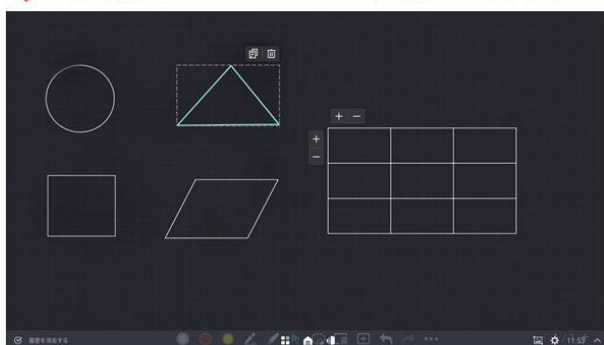

※TD-E655TSは3ピンの電源プラグを使用しています。

2つのサイズ

ご利用シーンにあわせて選べる2つのサイズをご用意

各機能のご紹介

1. 滑らかな書き心地の〈内蔵電子黒板機能〉

内蔵電子黒板機能により、書込み内容は USB メモリーでデータ保存・共有可能。紙の配布資料の廃止を促進し、会議のペーパーレス化を支援します。また、従来のアナログのマーカー式ホワイトボードと単機能液晶ディスプレイやプロジェクターを重複して使用していた会議室の現場を本製品 1 台で代替することにより、会議室をより広く活用し、参加者の密集回避リスクを低減することにも寄与します。

スタイラスペン同梱

なめらかな書き心地のスタイラスペンを同梱しています。

電池不要のため安心して長期間ご使用いただけます。

さらに、TD-E655TS では本体にペンホルダー機能があります。

便利な分割表示

保存データを開きながら、電子黒板でメモを書くことができます。会議や授業でのご利用シーンが広がります。

保存データはファイルエクスプローラで管理

保存したデータはファイルエクスプローラで閲覧、USB メモリーへの移動やコピー&ペースト、削除といったファイル管理が可能です。

書き込んだデータは画像(PNG 形式)で保存、ホワイトボードモード時は HMF 形式（ホワイトボードアプリケーション作業ファイル）でも保存可能。ファイルから呼び出して、次回の打ち合わせで使用することが可能です。

✓ 用途に合わせて選べる背景・ペン

✓ 便利なテーブル・図形の挿入

✓ 20枚のページ追加、内蔵メモリ保存

✓ シンプルで分かりやすいアイコン

2. アプリ不要の〈簡単ワイヤレス接続機能〉

パソコンやタブレット PC、スマートフォンから 3 ステップで簡単にワイヤレス接続による画面ミラーリング表示をすることができます。ケーブルの長さを気にして席順を変える必要がなく、スムーズに会議を開催することができます。