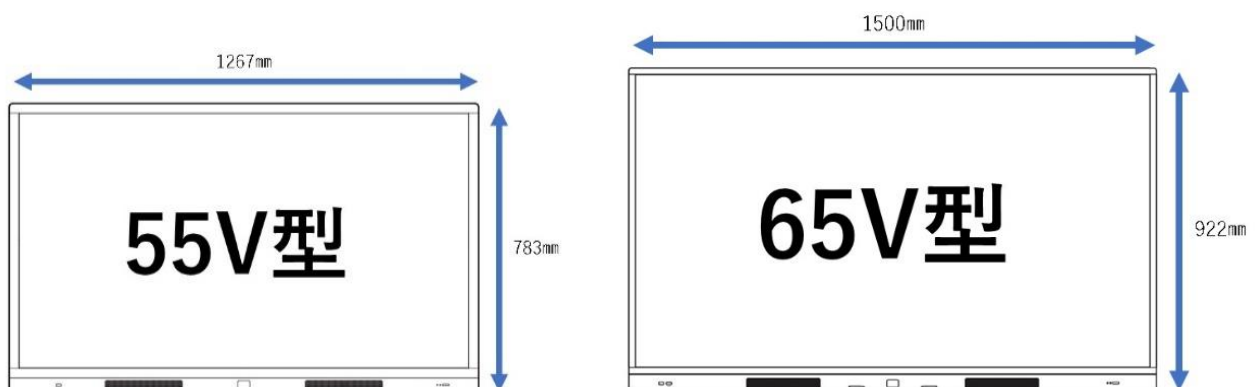

2つのサイズ

ご利用シーンにあわせて選べる2つのサイズをご用意