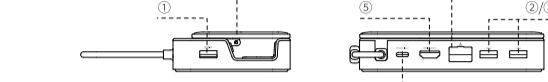

1. 产品外观

2. 产品参数

3. 功能说明

Port	Function
1	USB-C (Input/Output)
2	USB-A
3	USB-A
4	USB-A

4. 注意事项

5. 产品常见问题

6. 电子废弃物回收说明

Port	Function
1	USB-C (Input/Output)
2	USB-A
3	USB-A
4	USB-A

7. 售后服务

本产品提供一年质保服务，如在使用过程中遇到问题，请联系我们的售后服务团队。