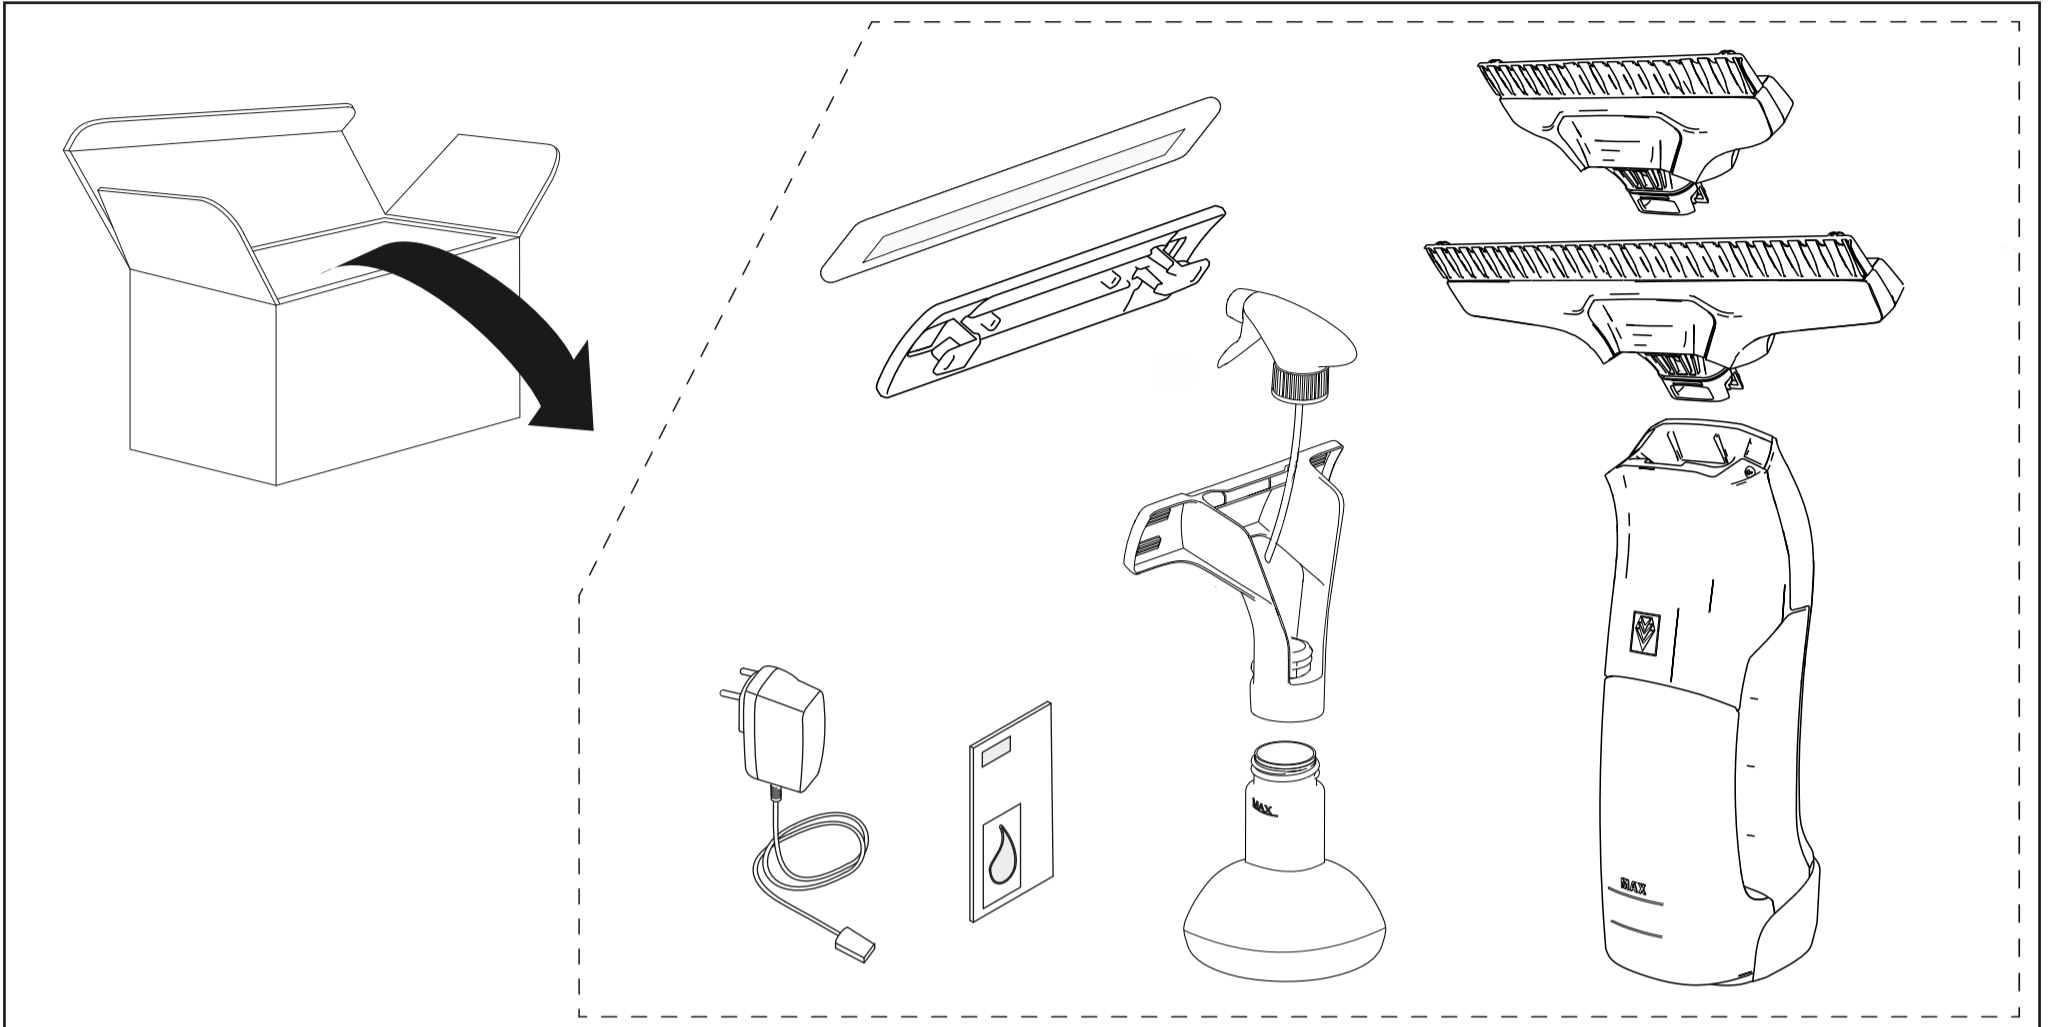

WV 6 Plus N

<p>Li-Ion</p>	<p>3,65 V</p>		<p>IPX4</p>		<p>0,8 kg</p>
<p>nom</p>	<p>10 W</p>		<p>150 ml</p>		<p>170 min</p>
	<p>5,5 V 2 A</p>		<p>52 db(A)</p>		<p>100 min</p>