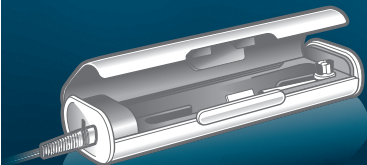

Oral-B®

GENIUS

9000

designed by BRAUN

Bluetooth®
SMART