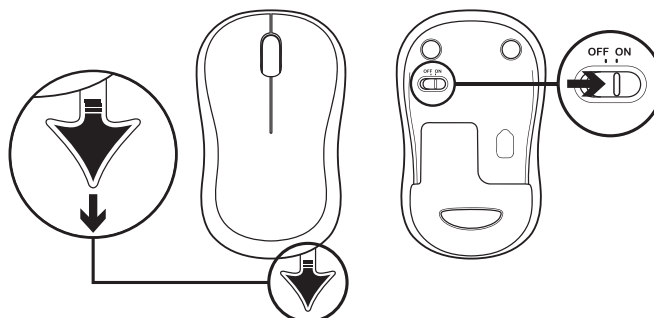

IEPAKOJUMA SATURS

1. Logitech K270 tastatūra
2. Logitech M185 pele
3. AAA baterijas, 2 gab.
4. AA baterija, 1 gab.
5. USB nanouztvērējs
6. Lietotāja dokumentācija

TASTATŪRAS UN PELES PIEVIENOŠANA

www.logitech.com/support/mk270

1

2

3