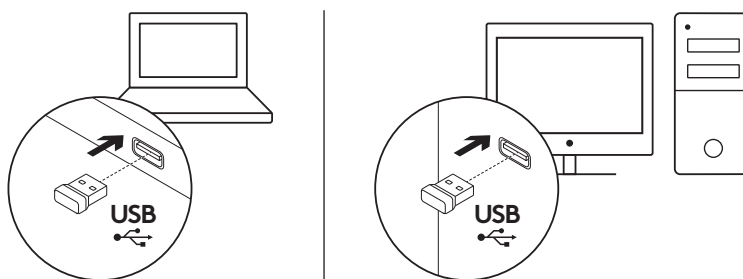

PODŁĄCZANIE KLAWIATURY I MYSZY

www.logitech.com/support/mk270

1