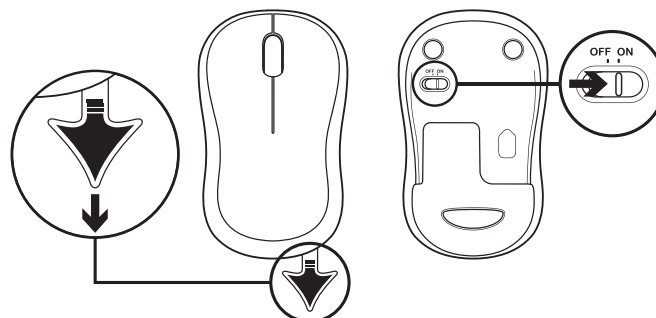

INHOUD VAN DE DOOS

1. Logitech K270 Keyboard
2. Logitech M185 Mouse
3. 2 x AAA-batterij
4. 1 x AA-batterij
5. USB-nano-ontvanger
6. Handleiding

TOETSENBORD EN MUIS VERBINDEN

www.logitech.com/support/mk270

1

2

3