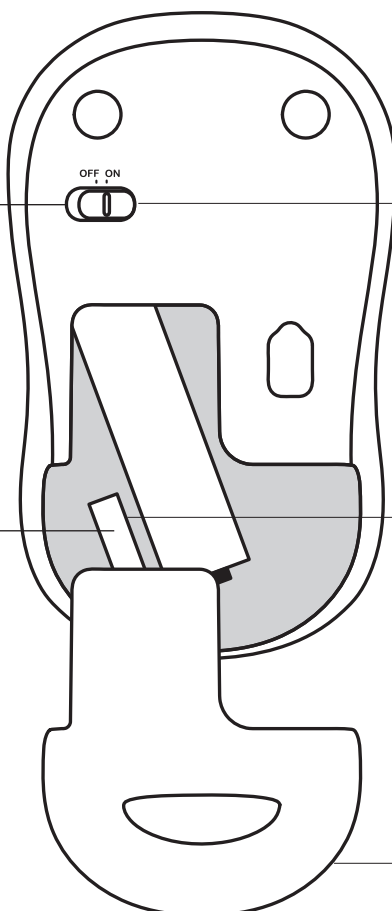

Tænd/sluk-skydeknop

Opbevaringsrum til USB-nanomodtageren