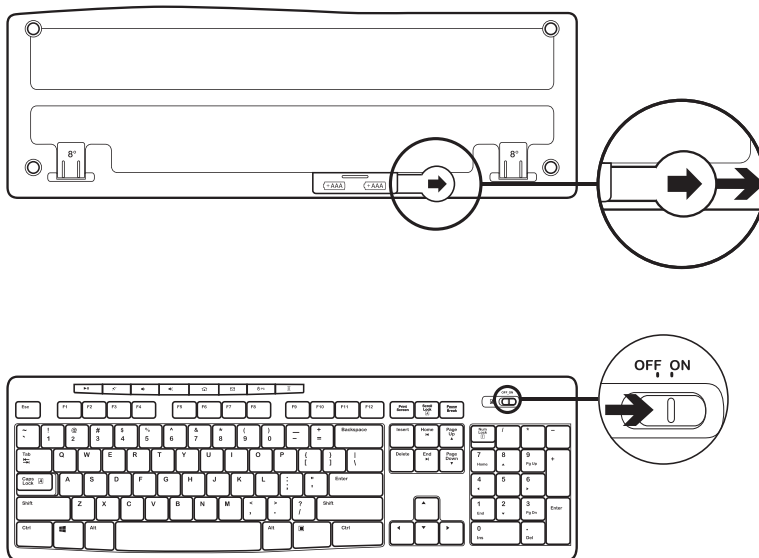

موارد موجود در جعبه

1. صفحه کلید Logitech K270
2. موشواره Logitech M185
3. عدد باتری AAA
4. عدد باتری AA
5. گیرنده نانو USB
6. اسناد کاربر

نحوه اتصال موشواره و صفحه کلید

www.logitech.com/support/mk270

1

2

3

ابعاد

صفحه کلید:

ارتفاع x عرض x عمق: 22.75 میلیمتر x 441.53 میلیمتر x 149 میلیمتر

وزن صفحه کلید (به همراه باتری): 495 گرم

وزن صفحه کلید (بدون باتری): 480 گرم

موشواره:

ارتفاع x عرض x عمق: 38.6 میلیمتر x 59.8 میلیمتر x 99.5 میلیمتر