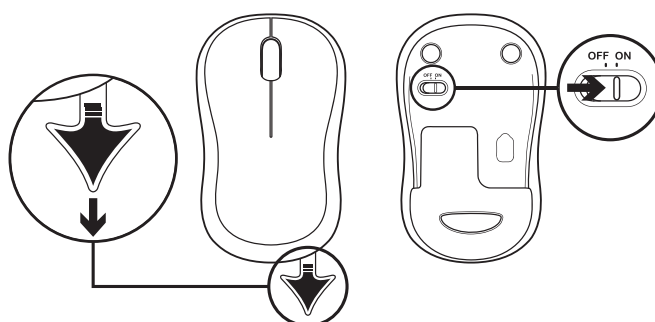

INNEHÅLL

1. Logitech K270-tangentbord
2. Logitech M185-mus
3. 2 x AAA-batterier
4. 1 x AA-batteri
5. USB-nanomottagare
6. Bruksanvisning

ANSLUTA TANGENTBORDET OCH MUSEN

www.logitech.com/support/mk270

1

2

3

MÅTT