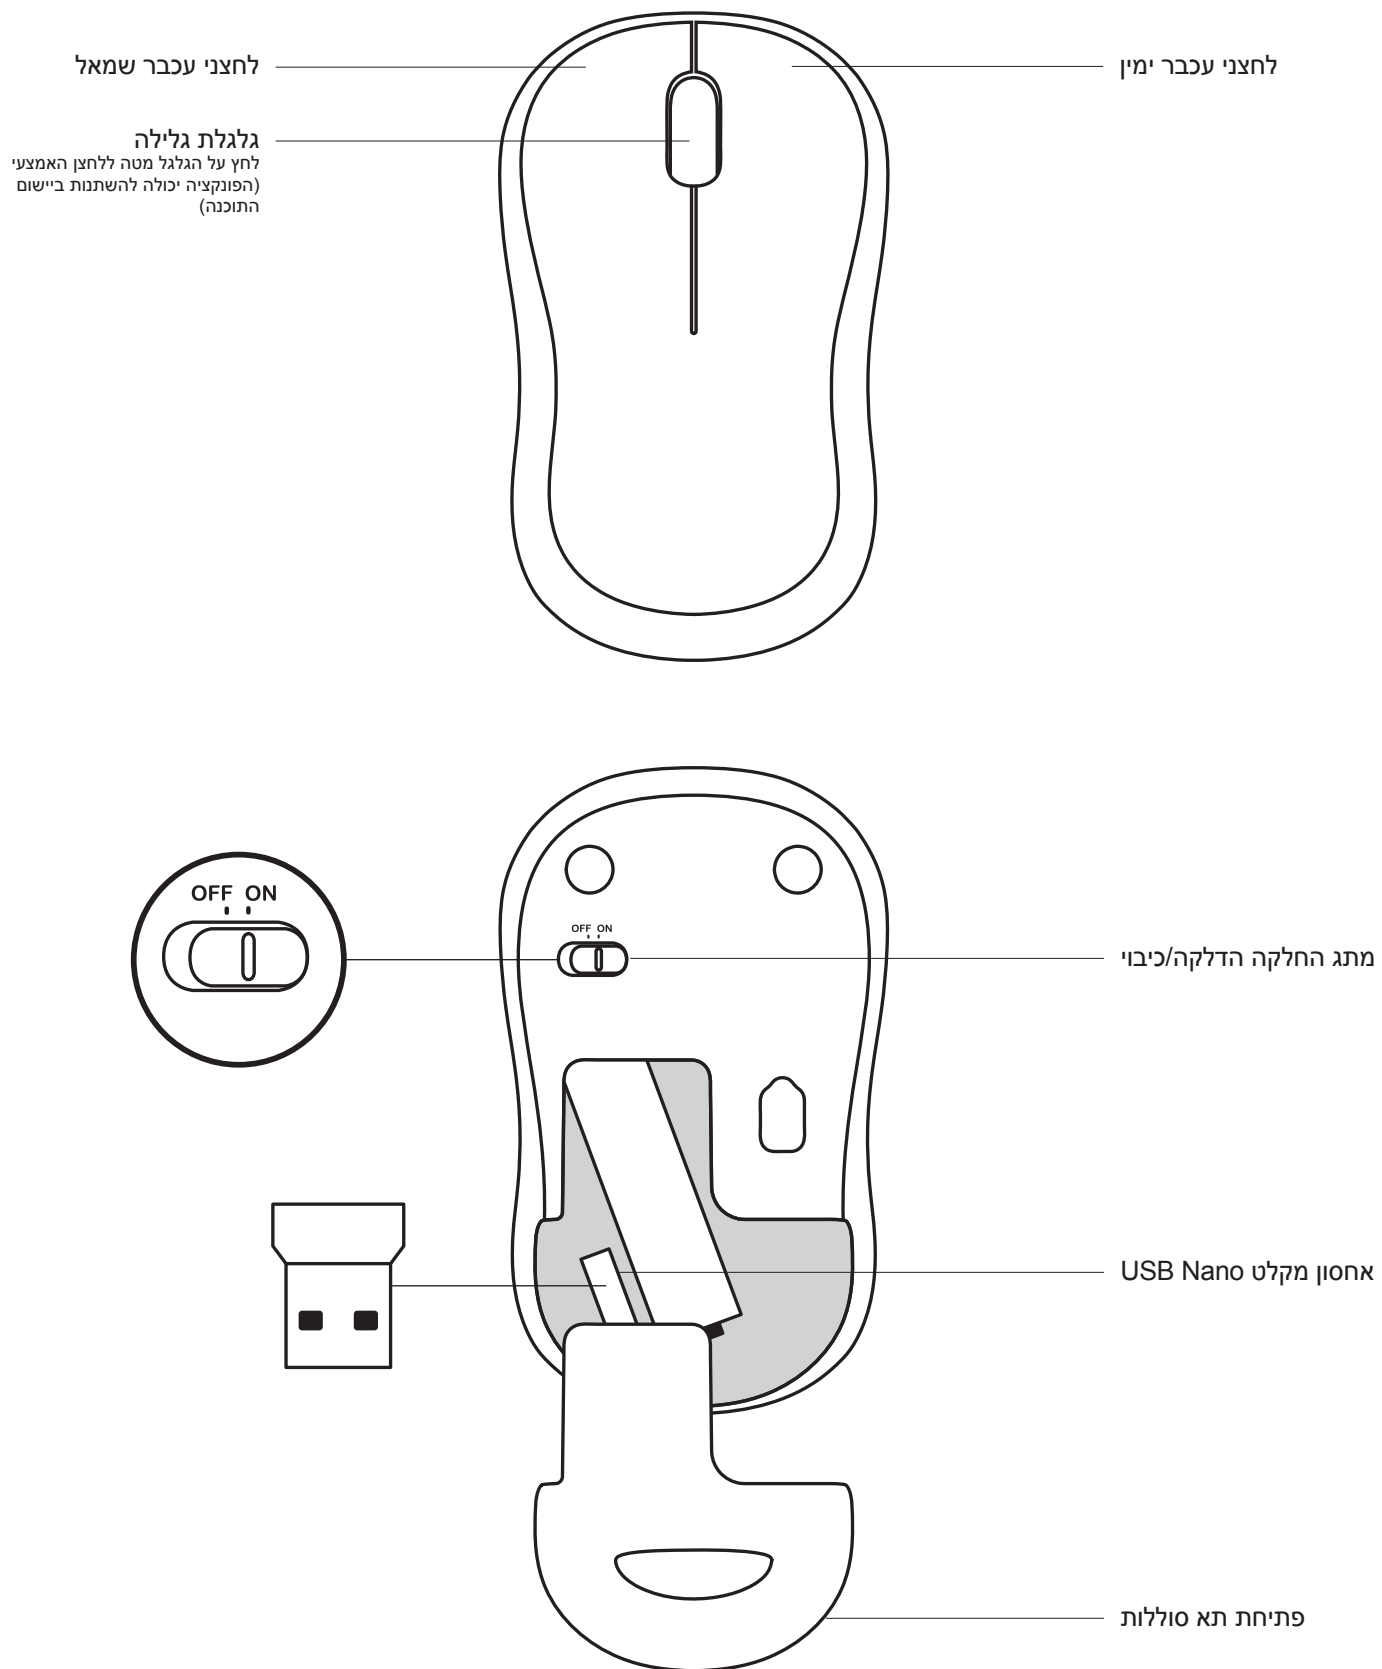

الوزن: 2 جرام

متطلبات النظام

Windows® 10 أو أحدث، Windows® XP، Windows Vista®، Windows® 7، Windows® 8

™ Chrome OS

منفذ USB

اتصال بالإنترنت (لتنزيل البرنامج بشكل اختياري)

הכר את המוצר

תכונות העכבר