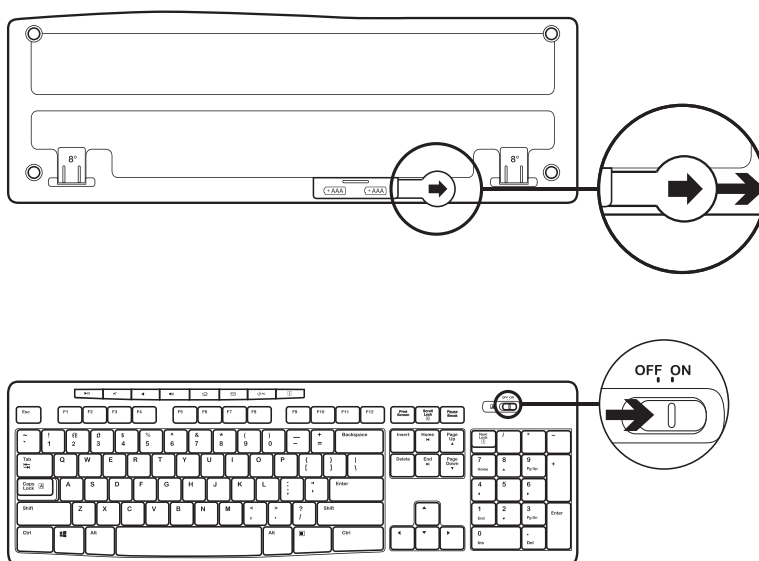

1. Logitech K270 Keyboard
2. Logitech M185 Mouse
3. AAA-batteri x 2
4. AA-batteri x 1
5. USB-nanomottaker
6. Brukerdokumentasjon

KOBLE TIL TASTATURET OG MUSEN

www.logitech.com/support/mk270

1

2

3

MÅL

Tastatur: