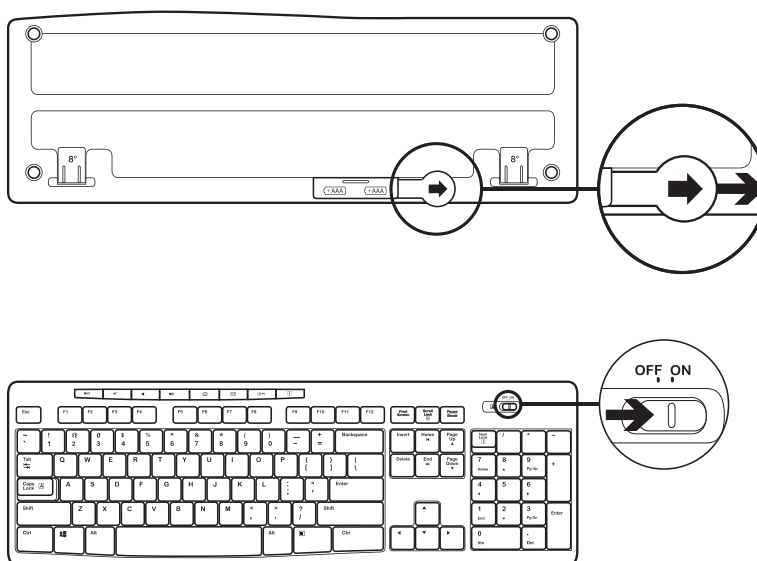

ITENS INCLUÍDOS NA EMBALAGEM

1. Teclado Logitech K270
2. Rato Logitech M185
3. 2 pilhas AAA
4. 1 pilha AA
5. Nano-receptor USB
6. Documentação do utilizador

LIGAR O TECLADO E O RATO

www.logitech.com/support/mk270

1

2

3