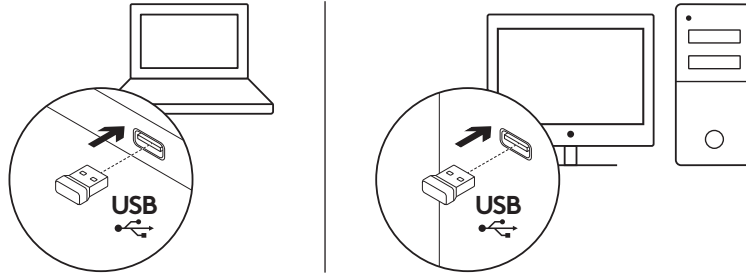

KLAVYE VE MOUSE'U BAĞLAMA

www.logitech.com/support/mk270

1