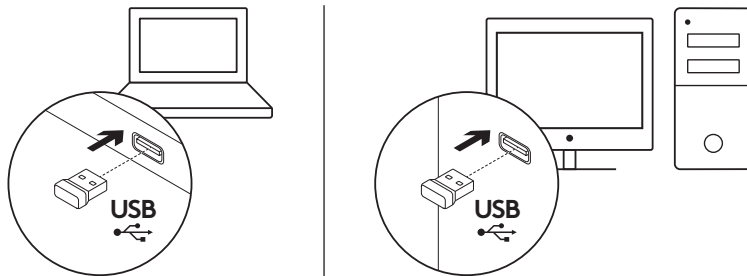

PAKKAUKSEN SISÄLTÖ

1. Logitech K270 -näppäimistö
2. Logitech M185 -hiiri
3. 2 AAA-paristoa
4. 1 AA-paristo
5. USB-nanovastaanotin
6. Käyttäjän dokumentaatio

NÄPPÄIMISTÖN JA HIIREN YHDISTÄMINEN

www.logitech.com/support/mk270

1