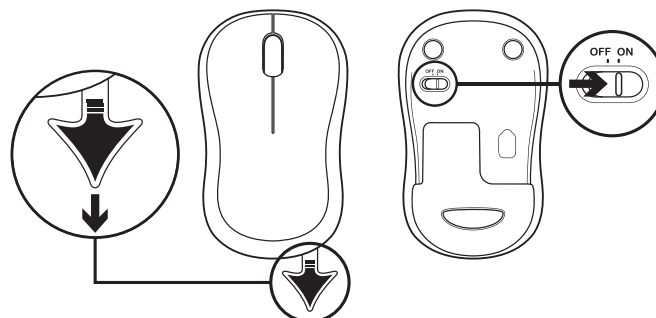

CONTENIDO DE LA CAJA

1. Teclado Logitech K270
2. Ratón Logitech M185
3. Dos pilas AAA
4. Una pila AA
5. Nano receptor USB
6. Documentación del usuario

CONECTAR EL TECLADO Y EL RATÓN

www.logitech.com/support/mk270

1

2

3