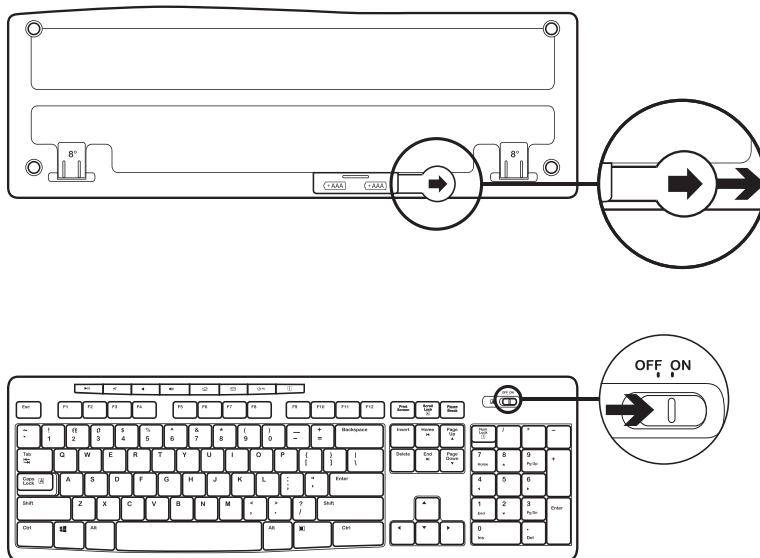

PAKKAUKSEN SISÄLTÖ

1. Logitech K270 -näppäimistö
2. Logitech M185 -hiiri
3. 2 AAA-paristoa
4. 1 AA-paristo
5. USB-nanovastaanotin
6. Käyttäjän dokumentaatio

NÄPPÄIMISTÖN JA HIIREN YHDISTÄMINEN

www.logitech.com/support/mk270

1

2

3