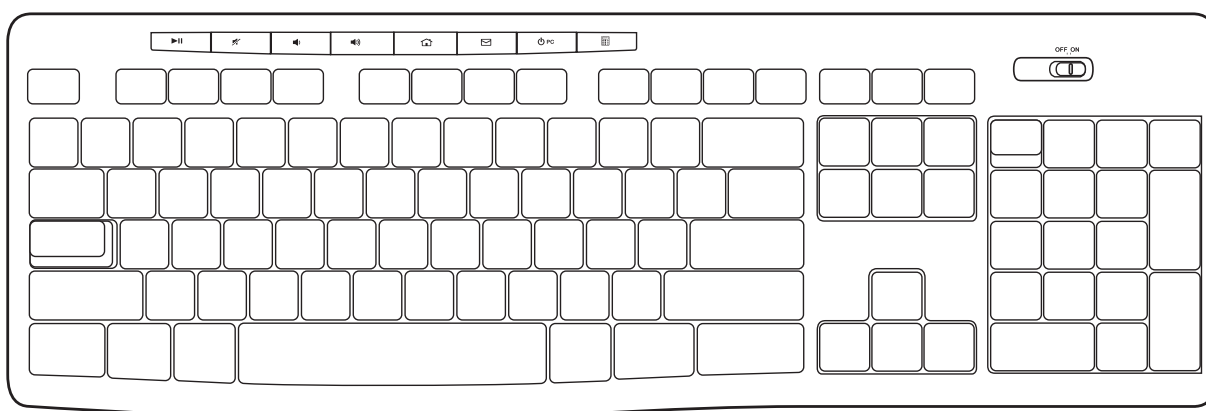

ФУНКЦИИ КЛАВИАТУРЫ

Специальные клавиши			
	Воспроизведение / пауза		Отключение звука
	Уменьшение громкости		Увеличение громкости
	Переход к домашней странице в Интернете		Запуск почтовой программы
	Переход ПК в режим ожидания		Запуск калькулятора