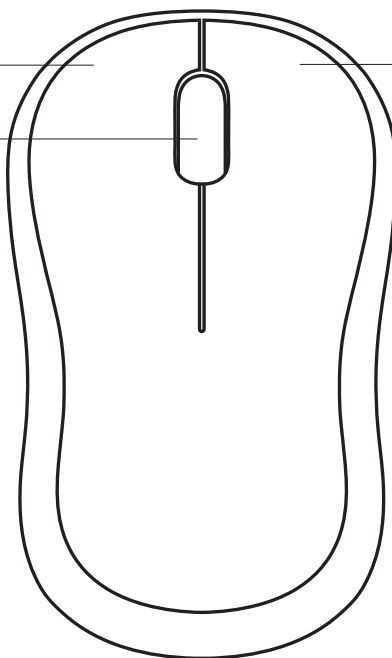

BLI KJENT MED PRODUKTET

MUSEFUNKSJONER

Venstre museknapper

Høyre museknapper

Rullehjul

Trykk på hjulet for å bruke midtknappen (funksjonen til denne knappen avhenger av programmet du bruker)