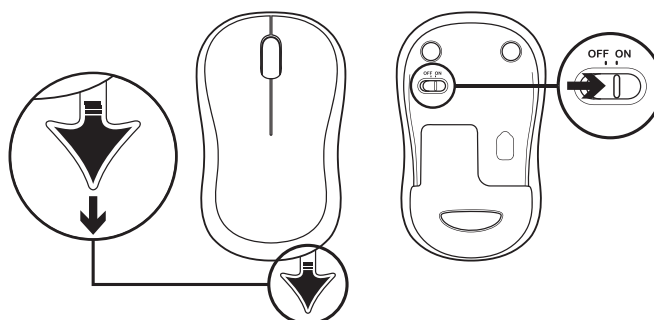

СЪДЪРЖАНИЕ НА КУТИЯТА

1. Клавиатура Logitech K270
2. Мишка Logitech M185
3. AAA батерия x 2
4. AA батерия x 1
5. USB наноприемник
6. Документация за потребителя

СВЪРЗВАНЕ НА КЛАВИАТУРА И МИШКА

www.logitech.com/support/mk270

1

2

3