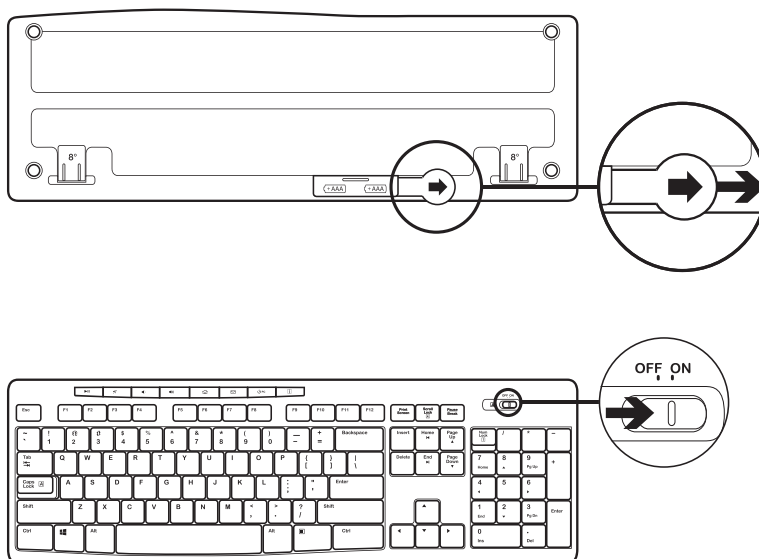

1

2

3

DIMENZIJE

Tipkovnica:

Višina × širina × globina: 22,75 mm × 441,53 mm × 149 mm

Teža tipkovnice (z baterijo): 495 g

Teža tipkovnice (brez baterije): 480 g