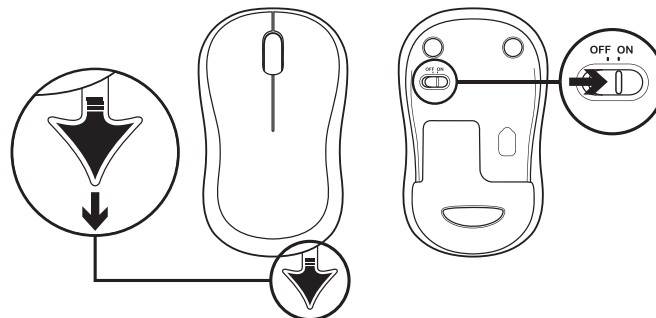

KUTUNUN İÇİNDEKİLER

1. Logitech K270 Klavye
2. Logitech M185 Mouse
3. 2 tane AAA Pil
4. 1 tane AA Pil
5. USB Nano alıcı
6. Kullanıcı belgeleri

KLAVYE VE MOUSE'U BAĞLAMA

www.logitech.com/support/mk270

1

2

3

BOYUTLAR