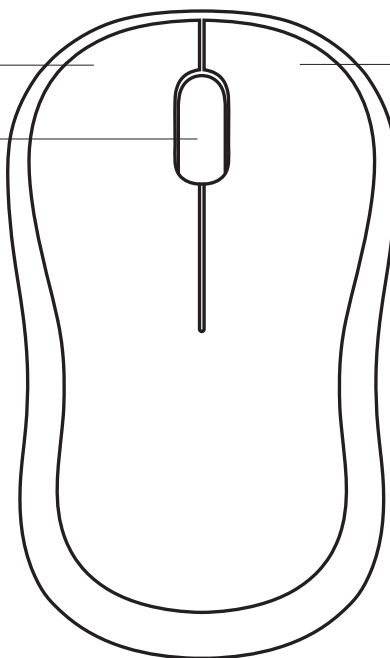

OPIS URZĄDZENIA

FUNKCJE MYSZY

Lewe przyciski myszy

Prawe przyciski myszy

Kółko przewijania

Środkowy przycisk jest ukryty pod kółkiem przewijania (działanie różni się w zależności od ustawień oprogramowania)