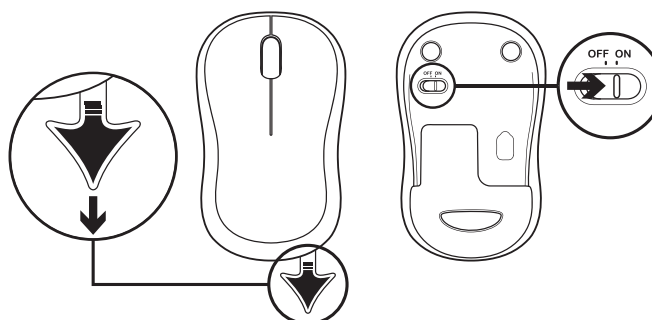

ŠTA SE NALAZI U KUTIJI

1. Logitech K270 tastatura
2. Logitech M185 miš
3. AAA baterija x 2
4. AA baterija x 1
5. USB nano prijemnik
6. Dokumentacija za korisnika

POVEZIVANJE TASTATURE I MIŠA

www.logitech.com/support/mk270

1

2

3