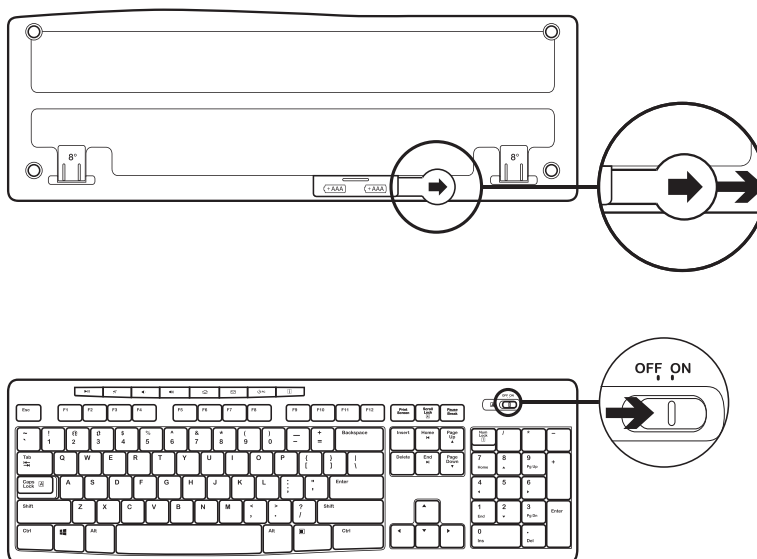

1

2

3

IZMĒRI

Tastatūra:

augstums x platums x dziļums: 22,75 mm x 441,53 mm x 149 mm

tastatūras svars (ar bateriju): 495 g

tastatūras svars (bez baterijas): 480 g