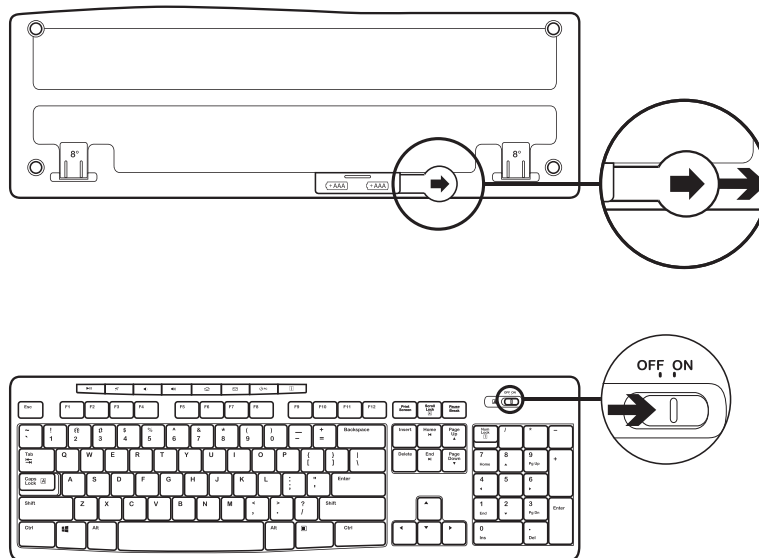

CONTENUTO DELLA CONFEZIONE

1. Tastiera Logitech K270
2. Mouse Logitech M185
3. Batteria AAA x 2
4. Batteria AA x 1
5. Ricevitore nano USB
6. Documentazione per l'utente

CONNESSIONE DELLA TASTIERA E DEL MOUSE

www.logitech.com/support/mk270

1

2

3