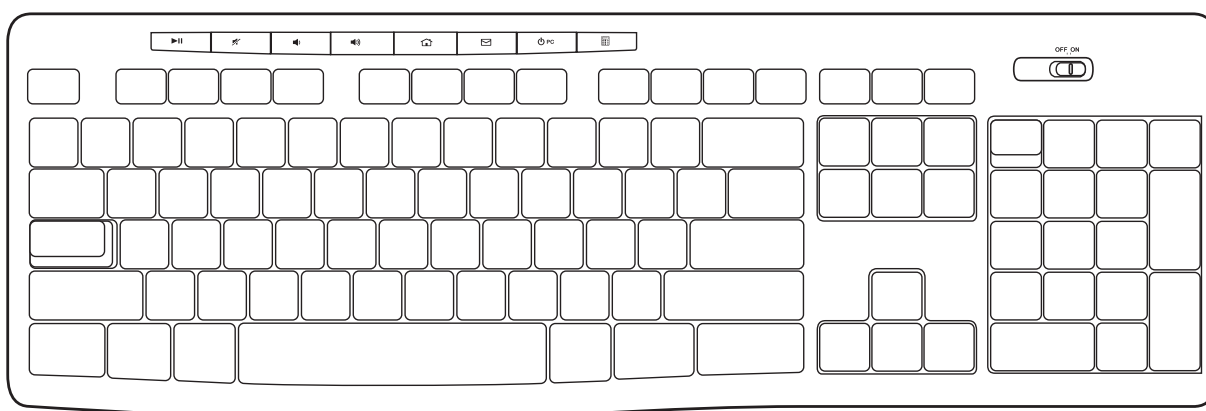

ФУНКЦІЇ КЛАВІАТУРИ

Сполучення клавіш			
	Відтворення / пауза		Вимкнення гучності
	Зменшення гучності		Збільшення гучності
	Перехід до домашньої вебсторінки		Запуск програми електронної пошти
	Перехід ПК у режим очікування		Запуск калькулятора