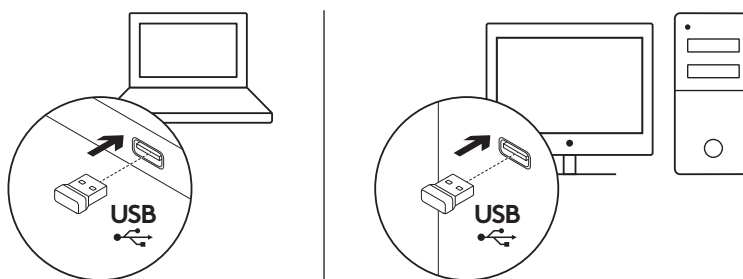

KARBI SISU

1. Klaviatuur Logitech K270
2. Hiir Logitech M185
3. 2 AAA-patareid
4. 1 AA-patarei
5. USB-nanovastuvõtja
6. Kasutaja dokumentatsioon

KLAVIATUURI JA HIIRE ÜHENDAMINE

www.logitech.com/support/mk270

1