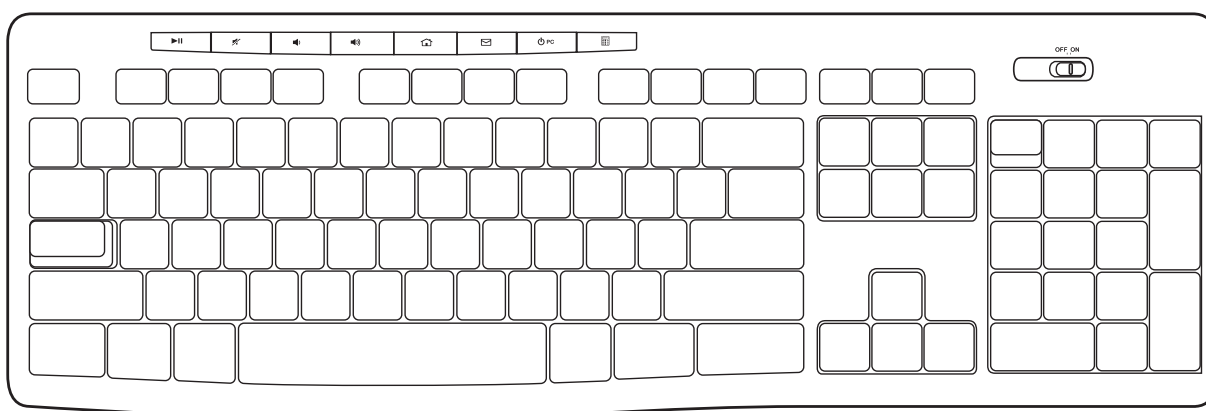

Dešinysis pelės
mygtukas

Įjungimo/išjungimo
slankiojamasis jungiklis

USB nanoimtuvo
atmintinė

Baterijų dangtelio
fiksatorius

KLAVIATŪROS FUNKCIJOS

Spartieji klavišai

	Leisti / pristabdyti		Nutildyti garsą
	Garsumo sumažinimas		Garsumo padidinimas
	Eiti į pagrindinį interneto puslapį		Paleisti el. pašto programą
	Ijungti kompiuterio budėjimo režimą		Paleisti skaičiuotuvą