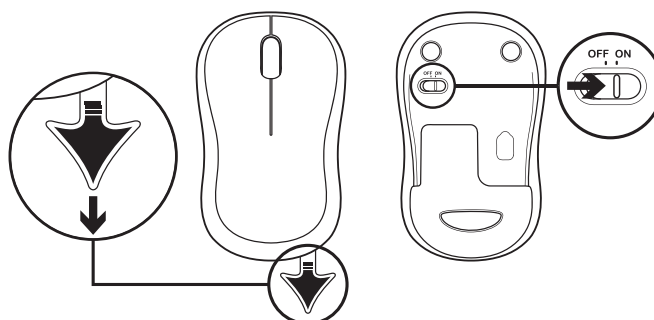

ITENS INCLUÍDOS NA EMBALAGEM

1. Teclado Logitech K270
2. Rato Logitech M185
3. 2 pilhas AAA
4. 1 pilha AA
5. Nano-receptor USB
6. Documentação do utilizador

LIGAR O TECLADO E O RATO

www.logitech.com/support/mk270

1

2

3