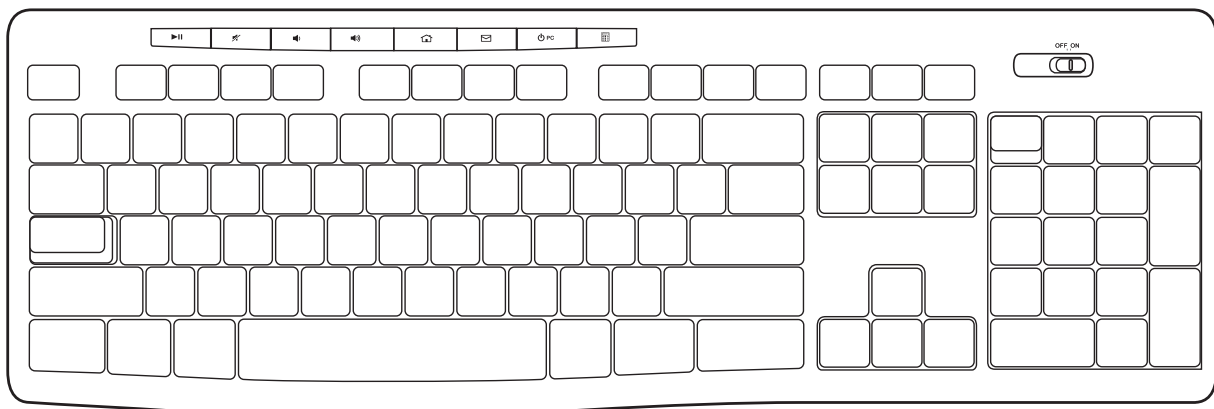

Chrome OS™

USB-Anschluss

Internetverbindung (zum Herunterladen der optionalen Software)

PRÉSENTATION DU PRODUIT

FONCTIONS DE LA SOURIS

FONCTIONS DU CLAVIER

Touches de raccourci			
	Lecture/Pause		Sourdine
	Baisser le volume		Augmenter le volume
	Page d'accueil Internet		Démarrage de l'application de messagerie électronique
	Mise en veille de l'ordinateur		Démarrage de la calculatrice