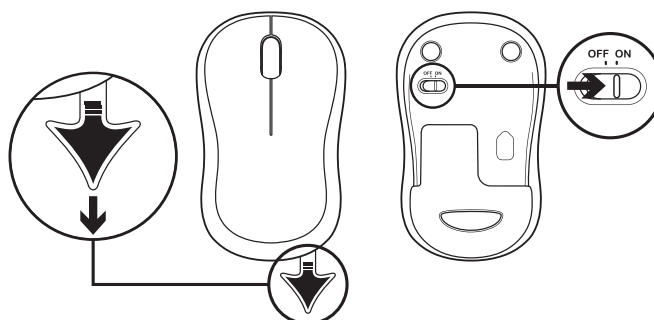

KARBI SISU

1. Klaviatuur Logitech K270
2. Hiir Logitech M185
3. 2 AAA-patareid
4. 1 AA-patarei
5. USB-nanovastuvõtja
6. Kasutaja dokumentatsioon

KLAVIATUURI JA HIIRE ÜHENDAMINE

www.logitech.com/support/mk270

1

2

3