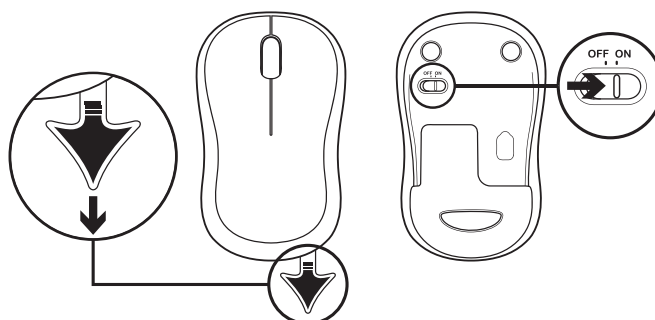

KAJ JE V ŠKATLI?

1. Tipkovnica Logitech K270
2. Miška Logitech M185
3. Dve bateriji AAA
4. Ena baterija AA
5. USB nano sprejemnik
6. Uporabniška dokumentacija

POVEZOVANJE TIPKOVNICE IN MIŠKE

www.logitech.com/support/mk270

1

2

3