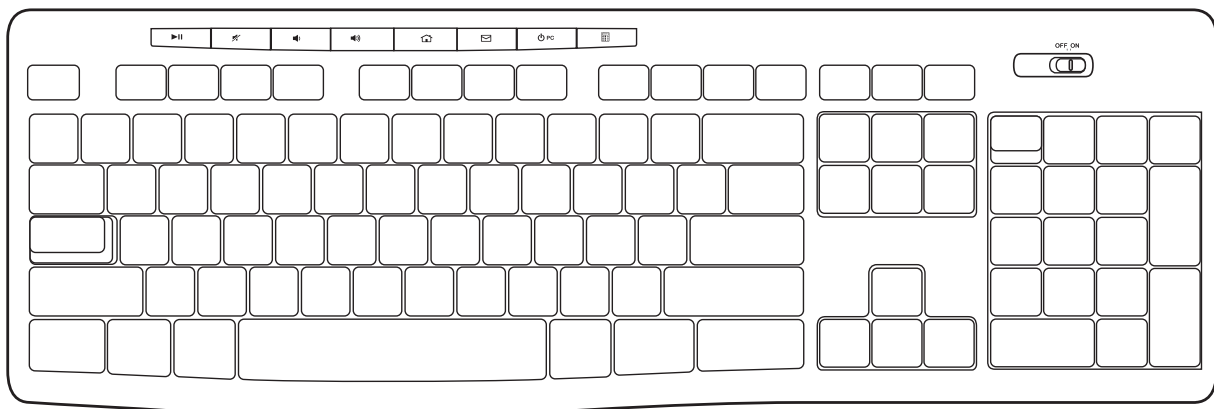

FUNCIONALIDADES DO TECLADO

Teclas de atalho			
	Reproduzir/Pausa		Silenciar volume
	Diminuir o volume		Aumentar o volume
	Ir para a página inicial da Internet		Iniciar a aplicação de correio electrónico
	Colocar o computador em modo de espera		Iniciar a calculadora