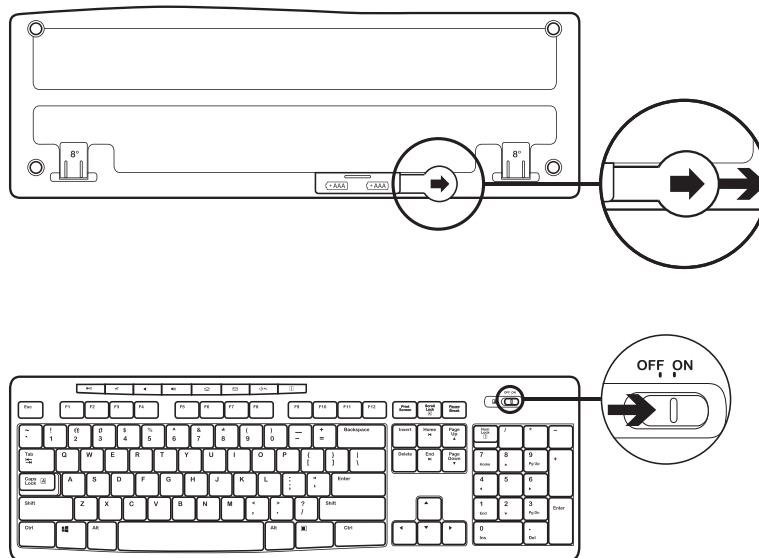

КОМПЛЕКТ ПОСТАВКИ

1. Клавиатура Logitech K270
2. Мышь Logitech M185
3. 2 батареи типа AAA
4. 1 батарея типа AA
5. USB-наноприемник
6. Документация пользователя

ПОДКЛЮЧЕНИЕ КЛАВИАТУРЫ И МЫШИ

www.logitech.com/support/mk270

1

2

3