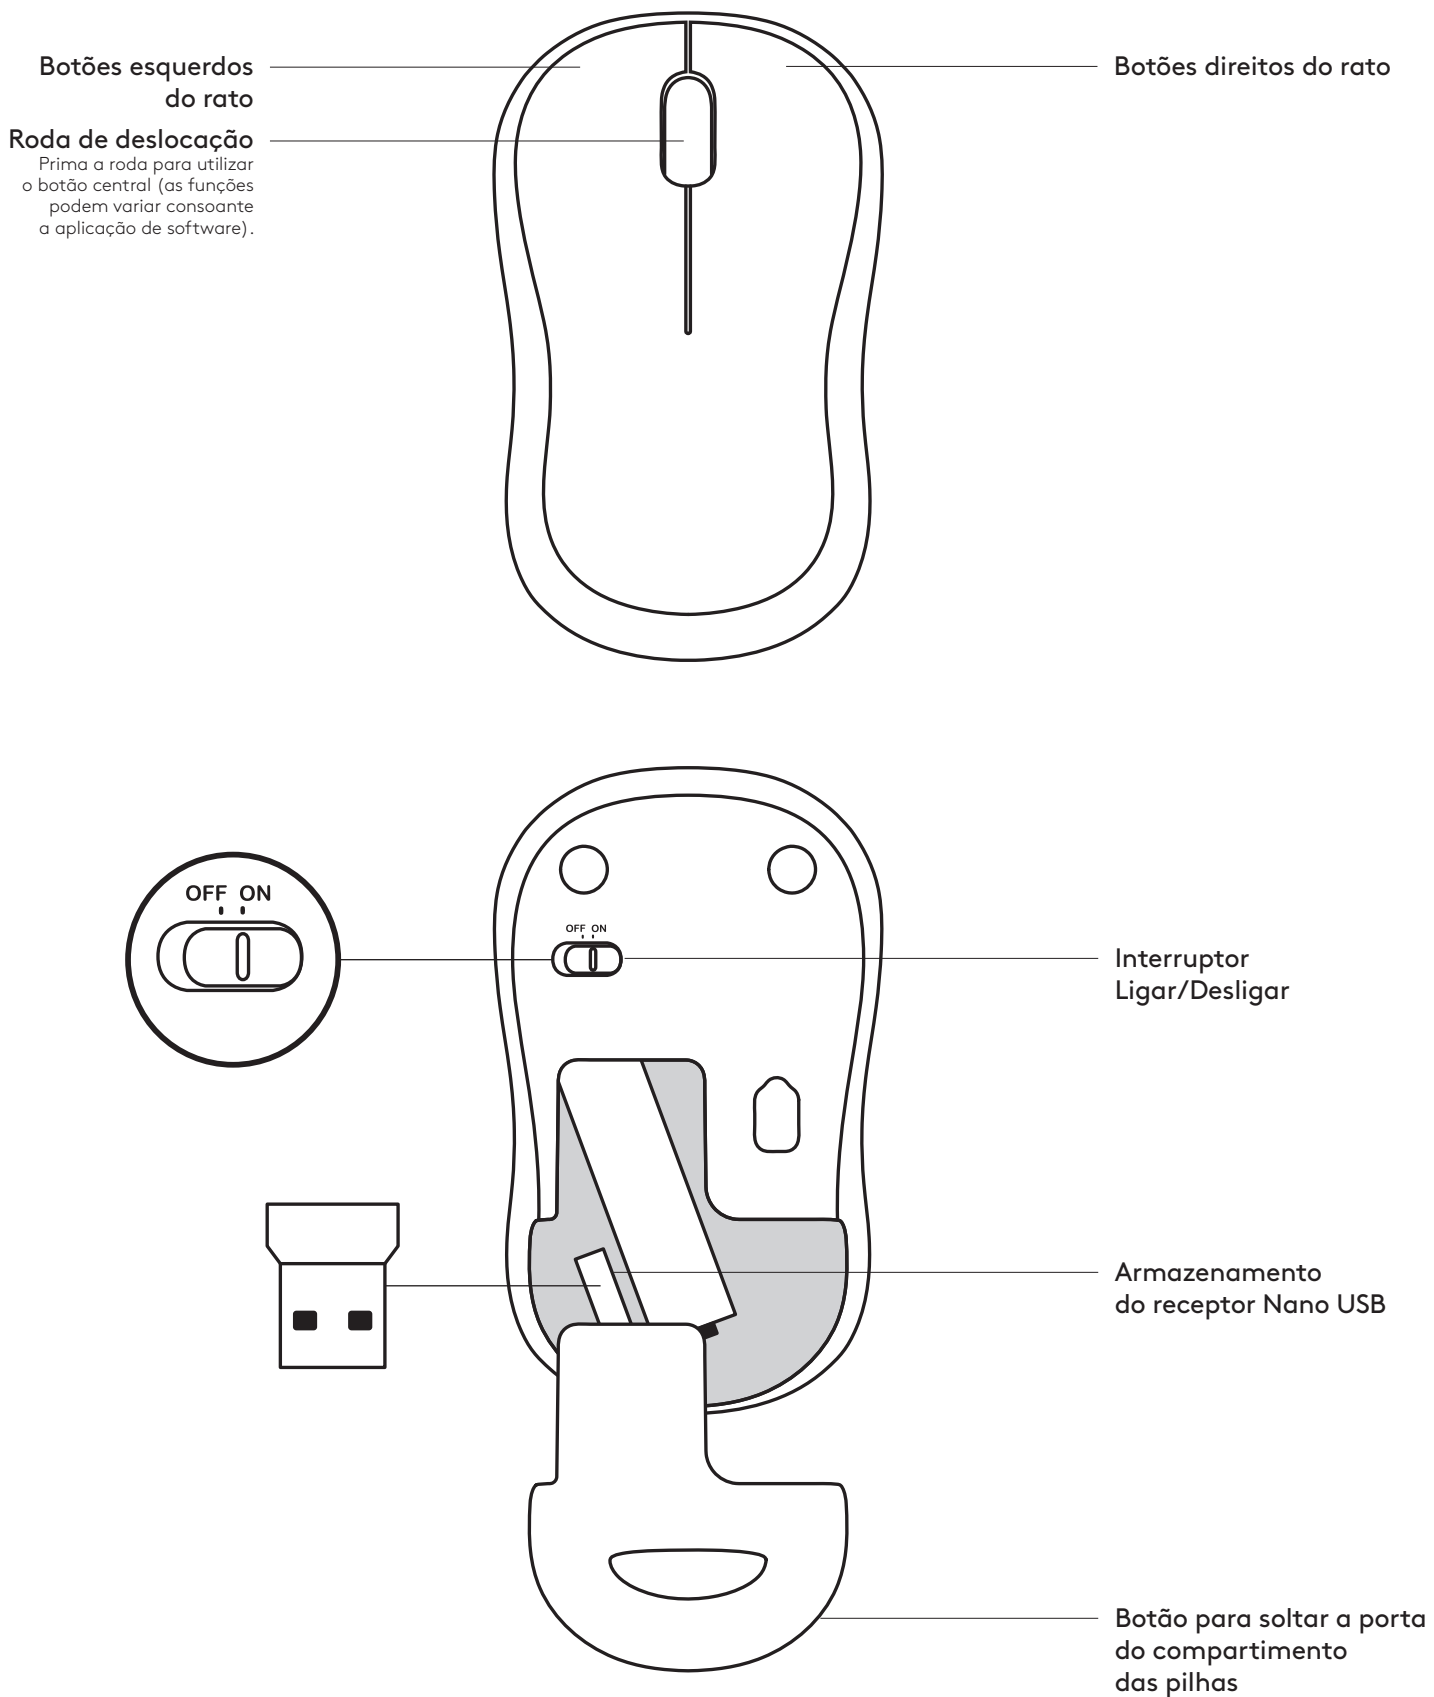

REQUISITOS DEL SISTEMA

Windows® 10 o posteriores, Windows® 8, Windows® 7, Windows Vista®, Windows® XP

Chrome OS™

Puerto USB

Conexión a Internet (para descarga de software opcional)

CONHEÇA O SEU PRODUTO

FUNCIONALIDADES DO RATO