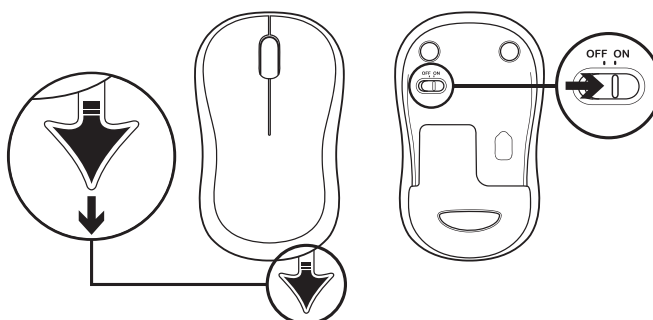

موارد موجود در جعبه

1. صفحه کلید Logitech K270
2. موشواره Logitech M185
3. عدد باتری AAA
4. عدد باتری AA
5. گیرنده نانو USB
6. اسناد کاربر

نحوه اتصال موشواره و صفحه کلید

www.logitech.com/support/mk270

1

2

3