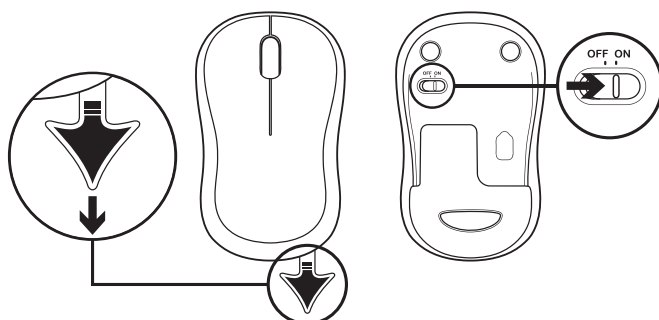

חיבור המקלדת והעכבר

www.logitech.com/support/mk270

1

2

3

מידות

מקלדת:

גובה א רוחב א עומק: 22.75 מ"מ x 441.53 מ"מ x 149 מ"מ