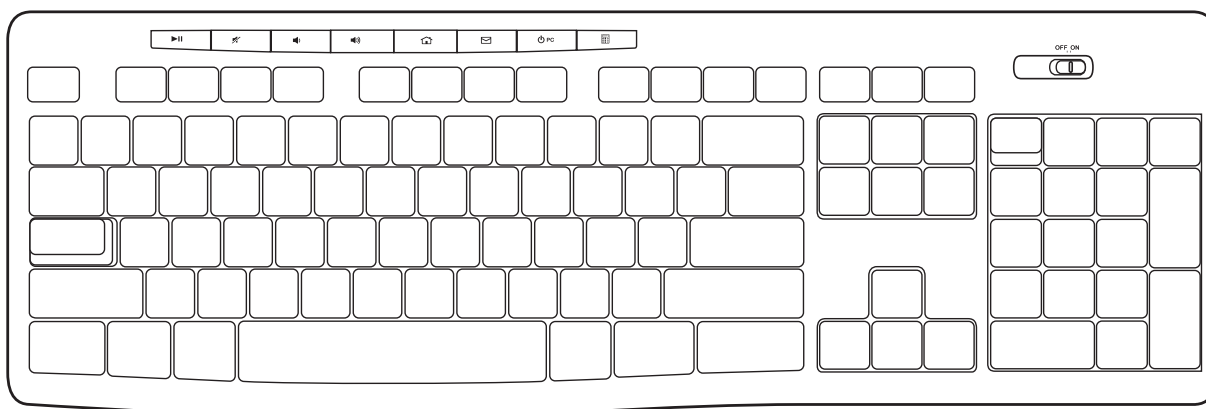

Windows® 10 ili noviji, Windows® 8, Windows® 7, Windows Vista®, Windows® XP

Chrome OS™

USB priključak

Internet veza (za preuzimanje opcionog softvera)

SPOZNAJTE IZDELEK

FUNKCIJE MIŠKE

FUNKCIJE TIPKOVNICE

Bližnjične tipke			
	Predvajanje/začasna zaustavitev		Izklopi zvok
	Zniževanje glasnosti		Zviševanje glasnosti
	Krmarjenje do internetne domače strani		Zagon e-poštnega programa
	Postavite osebni računalnik v stanje pripravljenosti		Zagon kalkulatorja