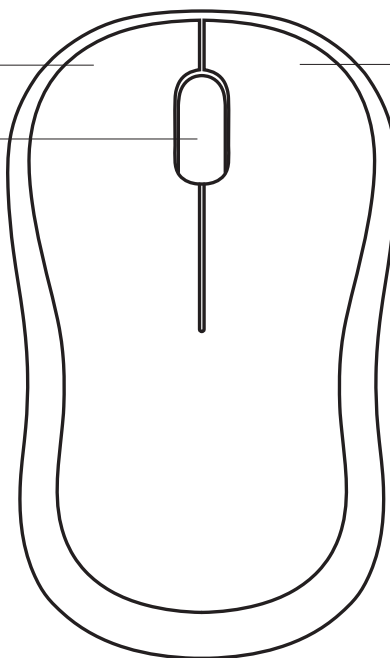

IERĪCES APRAKSTS

PELES APRAKSTS

Peles kreisās pogas

Peles labās pogas

Ritenītis

Nospiediet ritenīti, kas darbojas kā vidējā poga (funkcija var atšķirties atkarībā no programmatūras lietojumprogrammas).