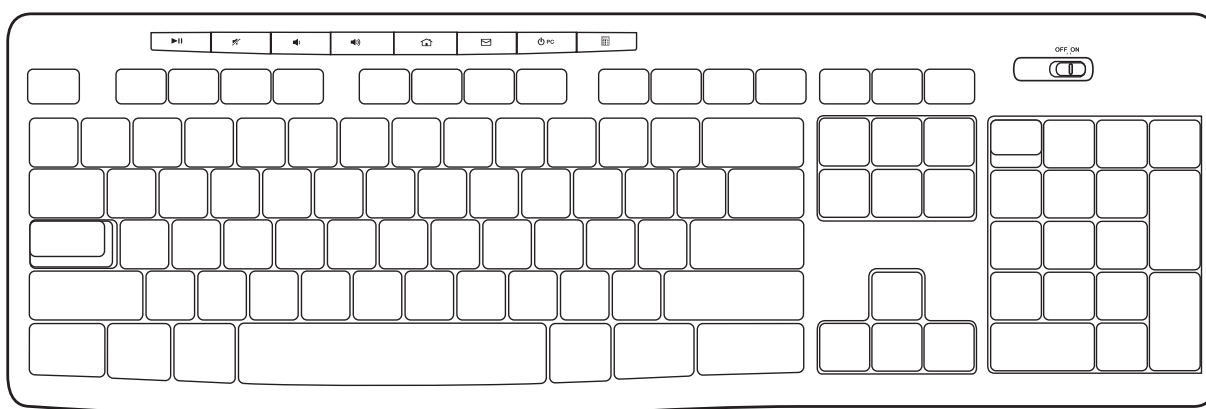

FUNKCJE KLAWIATURY

Klawisze dostępu			
	Odtwarzanie/wstrzymanie odtwarzania		Wyciszenie dźwięku
	Zmniejszanie głośności		Zwiększanie głośności
	Przechodzenie do strony głównej w Internecie		Uruchamianie aplikacji poczty e-mail
	Przełączanie komputera w stan wstrzymania		Uruchamianie kalkulatora