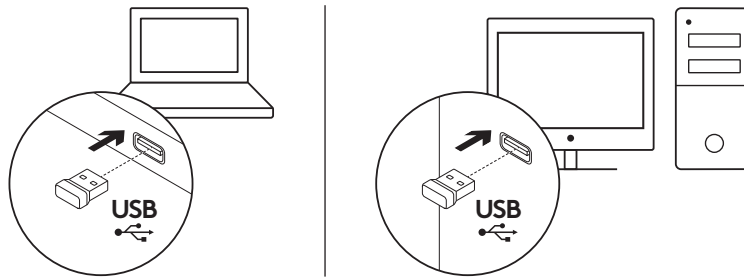

TILSLUTNING AF TASTATURET OG MUSEN

www.logitech.com/support/mk270

1