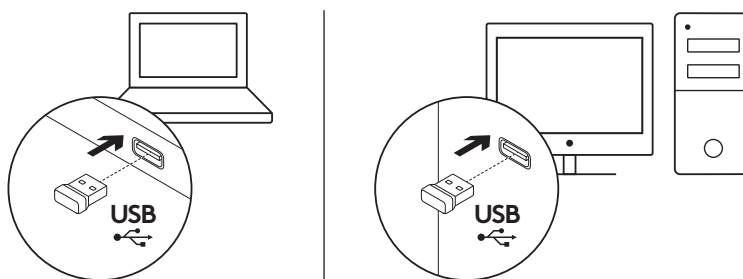

LIGAR O TECLADO E O RATO

www.logitech.com/support/mk270

1