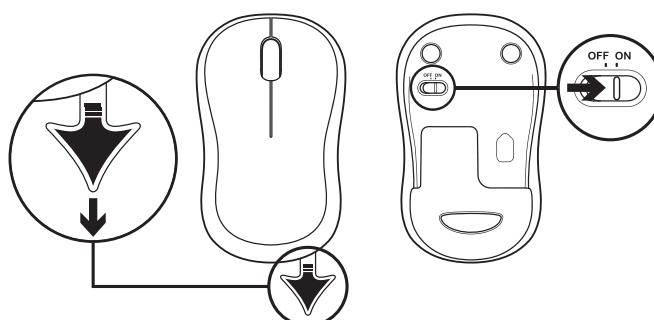

ZAWARTOŚĆ ZESTAWU

1. Klawiatura Logitech K270
2. Mysz Logitech M185
3. Dwie baterie AAA
4. Jedna bateria AA
5. Nanoodbiornik USB
6. Dokumentacja

PODŁĄCZANIE KLAWIATURY I MYSZY

www.logitech.com/support/mk270

1

2

3