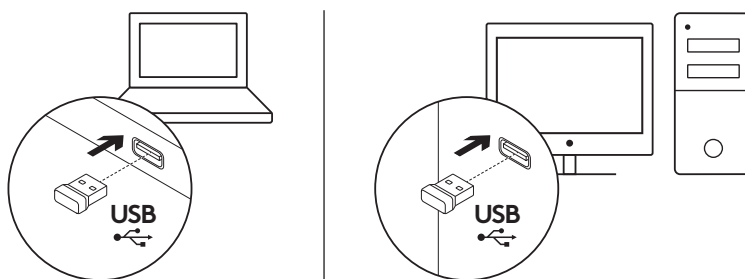

I ESKEN

1. Logitech K270 Keyboard
2. Logitech M185 Mouse
3. AAA-batteri x 2
4. AA-batteri x 1
5. USB-nanomottaker
6. Brukerdokumentasjon

KOBLE TIL TASTATURET OG MUSEN

www.logitech.com/support/mk270

1