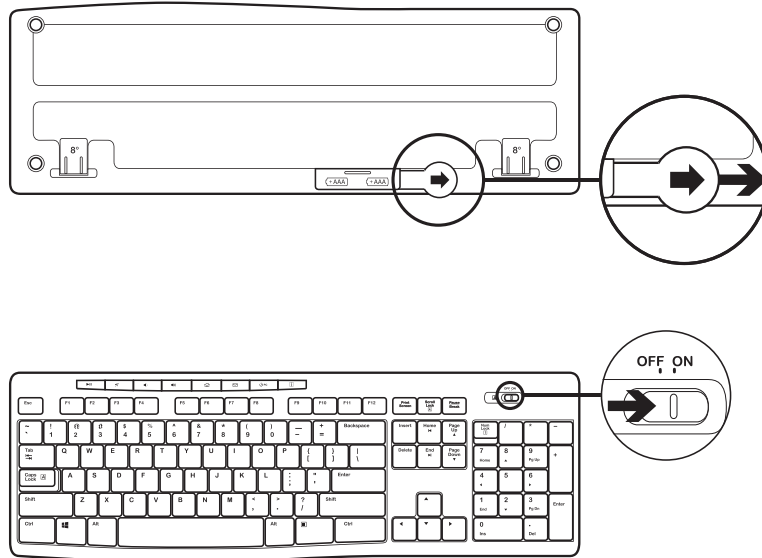

KUTUNUN İÇİNDEKİLER

1. Logitech K270 Klavye
2. Logitech M185 Mouse
3. 2 tane AAA Pil
4. 1 tane AA Pil
5. USB Nano alıcı
6. Kullanıcı belgeleri

KLAVYE VE MOUSE'U BAĞLAMA

www.logitech.com/support/mk270

1

2

3

BOYUTLAR