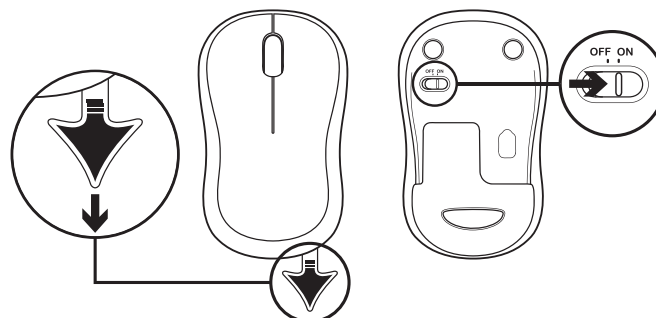

КОМПЛЕКТ ПОСТАВКИ

1. Клавиатура Logitech K270
2. Мышь Logitech M185
3. 2 батареи типа AAA
4. 1 батарея типа AA
5. USB-наноприемник
6. Документация пользователя

ПОДКЛЮЧЕНИЕ КЛАВИАТУРЫ И МЫШИ

www.logitech.com/support/mk270

1

2

3