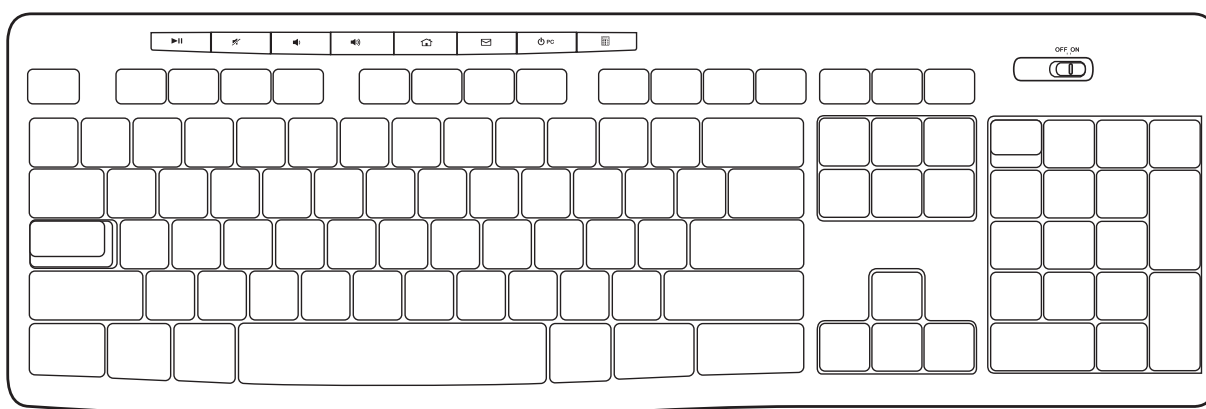

ФУНКЦИИ НА КЛАВИАТУРАТА

Бързи клавиши			
	Възпроизвеждане/пауза		Заглушаване на силата на звука
	Намаляване силата на звука		Увеличаване силата на звука
	Придвижване в началната страница за Интернет		Стартиране на приложение за електронна поща
	Поставяне на компютъра в режим на готовност		Стартиране на калкулатора