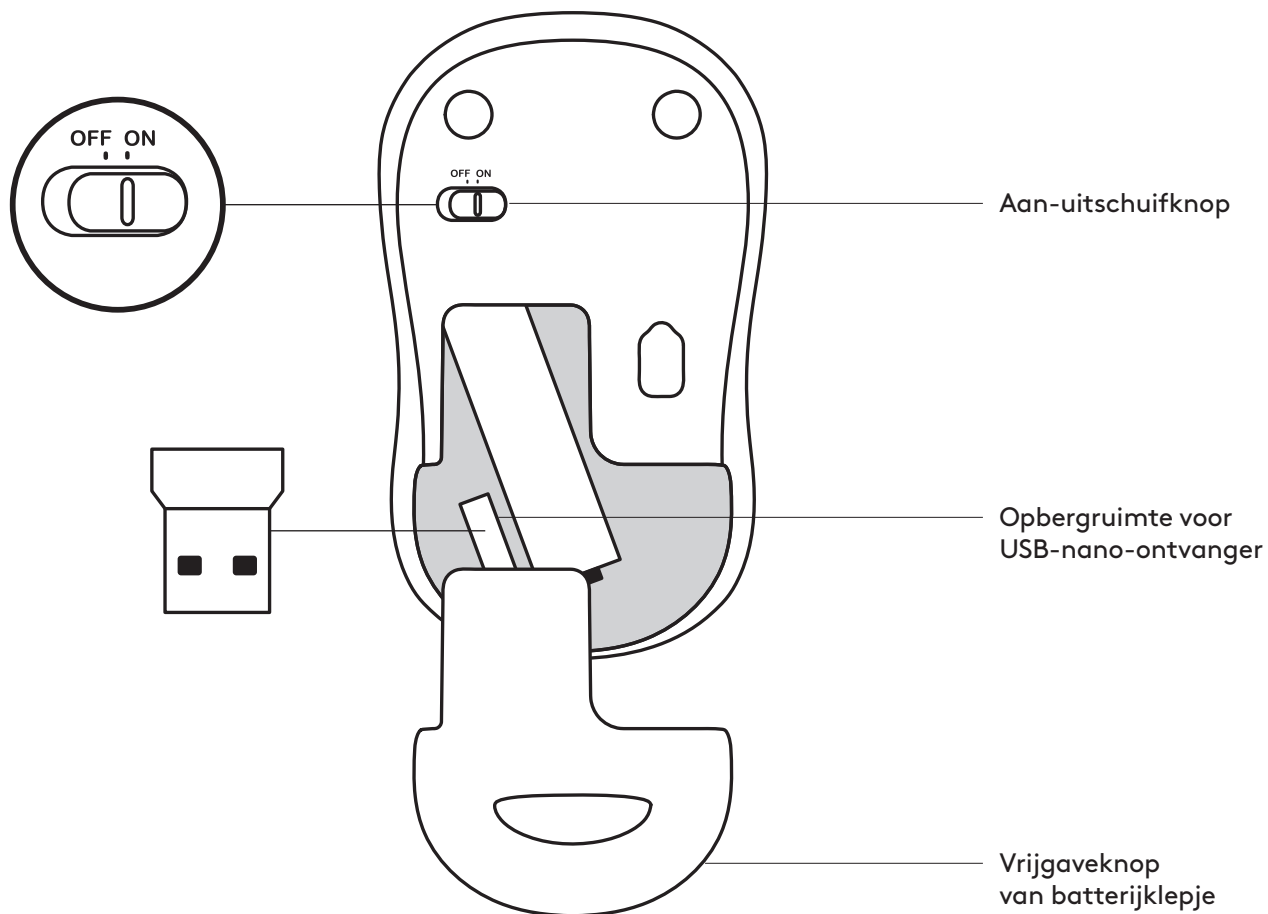

UW PRODUCT LEREN KENNEN

MUISFUNCTIES