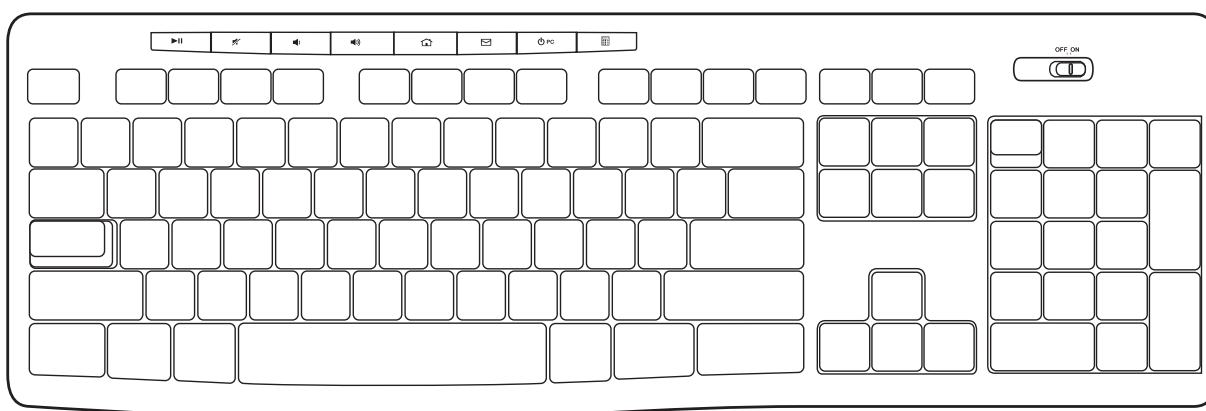

TASTATURFUNKSJONER

Hurtigtaster			
	Spill av / Pause		Slå av lyden
	Reduser volumet		Øk volumet
	Gå til startsidene på Internett		Start e-postprogrammet
	Sett PC-en i ventemodus		Åpne kalkulator