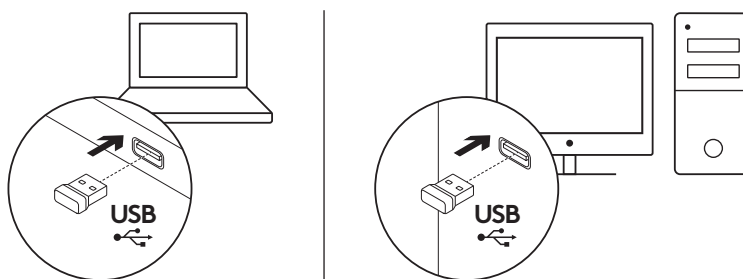

A BILLENTYŰZET ÉS AZ EGÉR CSATLAKOZTATÁSA

www.logitech.com/support/mk270

1