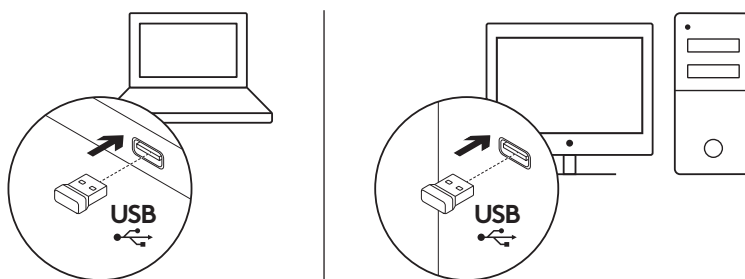

KAJ JE V ŠKATLI?

1. Tipkovnica Logitech K270
2. Miška Logitech M185
3. Dve bateriji AAA
4. Ena baterija AA
5. USB nano sprejemnik
6. Uporabniška dokumentacija

POVEZOVANJE TIPKOVNICE IN MIŠKE

www.logitech.com/support/mk270

1