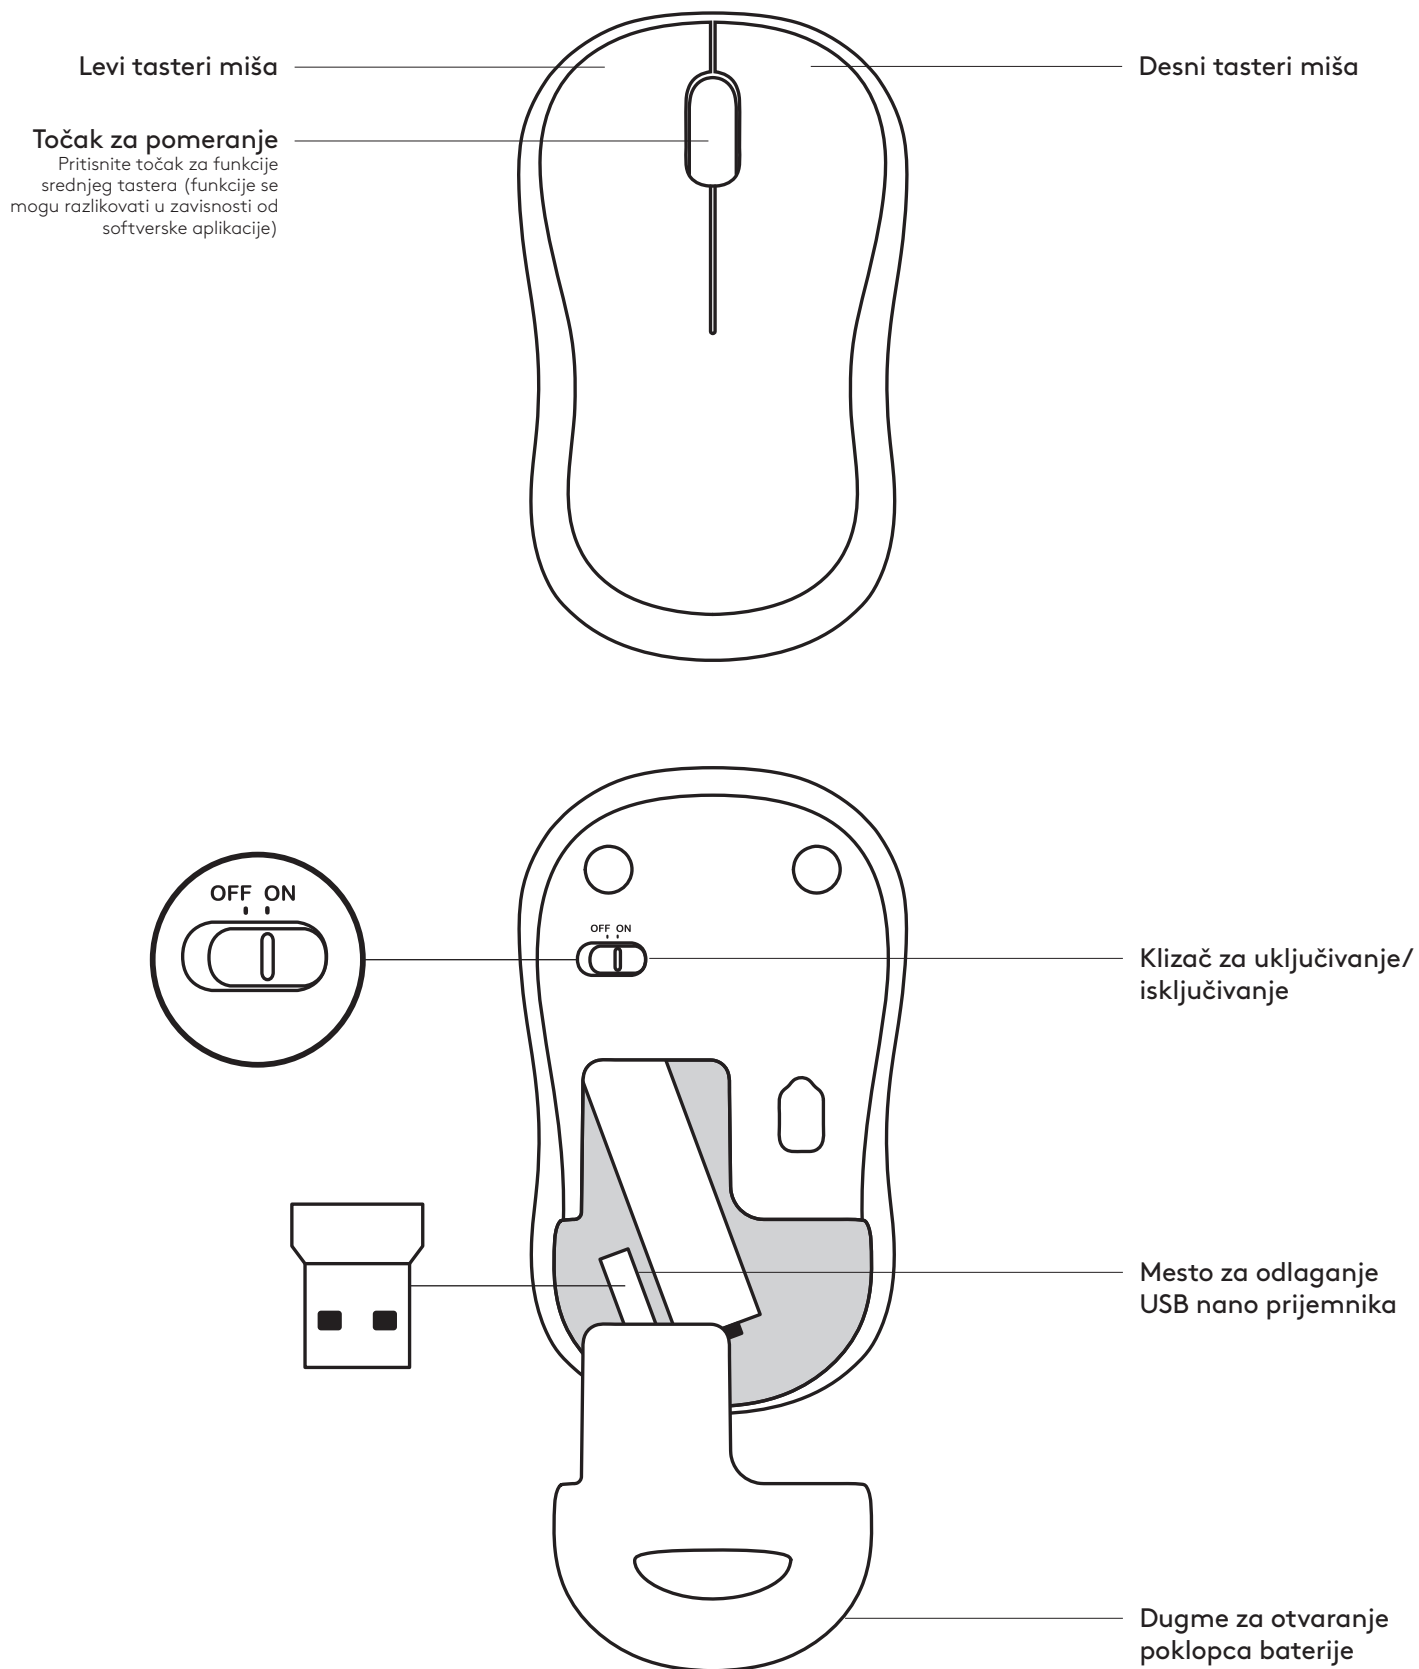

Windows® 10 ili novija verzija, Windows® 8, Windows® 7, Windows Vista®, Windows® XP

Chrome OS™

USB priključak

Internetska veza (za opcionalno preuzimanje softvera)

UPOZNAJTE SVOJ PROIZVOD

FUNKCIJE MIŠA

FUNKCIJE TASTATURE