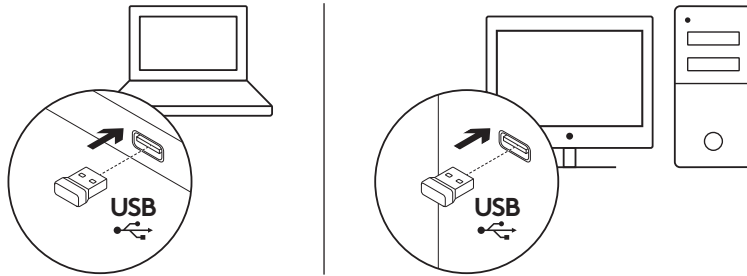

ПІДКЛЮЧЕННЯ КЛАВІАТУРИ ТА МИШІ

www.logitech.com/support/mk270

1