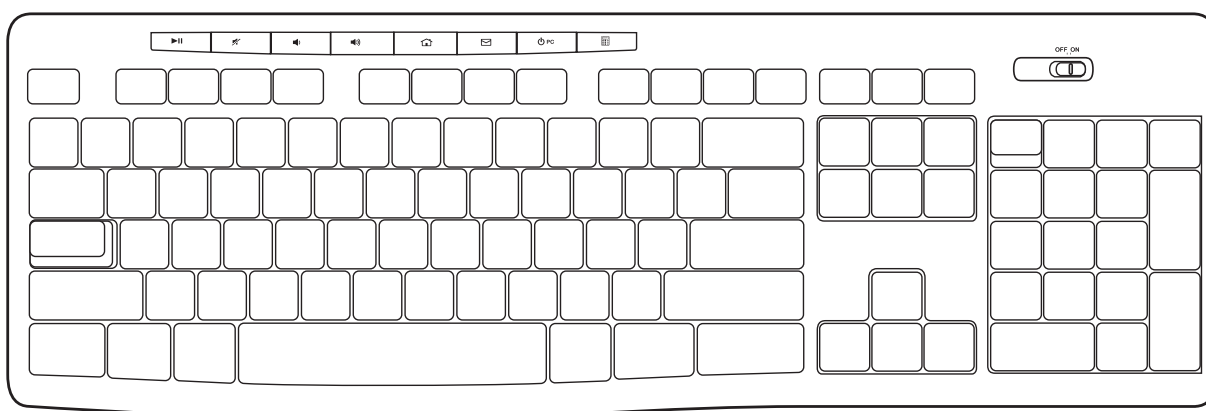

CARATTERISTICHE DEL MOUSE

CARATTERISTICHE DELLA TASTIERA

Tasti dedicati			
	Riproduci/Pausa		Disattivazione audio
	Riduce il volume		Aumenta il volume
	Apri la pagina iniziale di Internet		Avvia l'applicazione di posta elettronica predefinita
	Attiva la modalità standby per il PC		Avvia la Calcolatrice