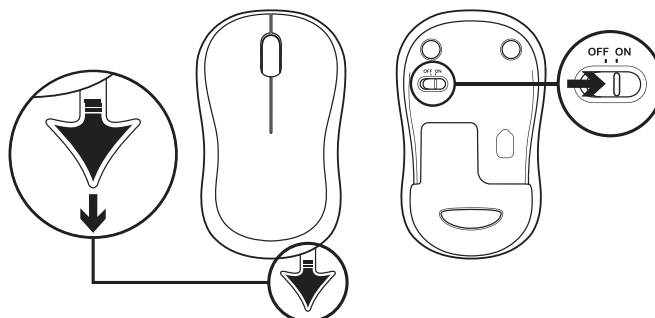

PAKKAUKSEN SISÄLTÖ

1. Logitech K270 -näppäimistö
2. Logitech M185 -hiiri
3. 2 AAA-paristoa
4. 1 AA-paristo
5. USB-nanovastaanotin
6. Käyttäjän dokumentaatio

NÄPPÄIMISTÖN JA HIIREN YHDISTÄMINEN

www.logitech.com/support/mk270

1

2

3