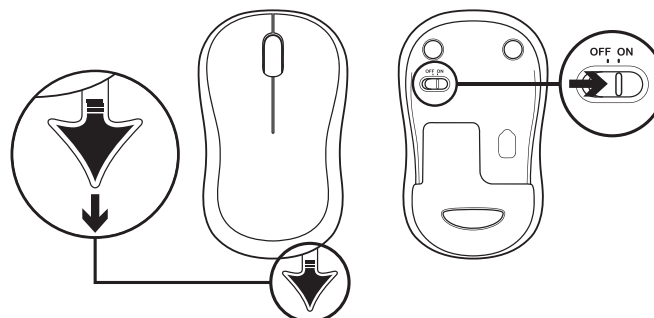

DET INDEHOLDER KASSEN

1. Logitech K270-tastatur
2. Logitech M185-mus
3. AAA-batteri x 2
4. AA-batteri x 1
5. USB-nanomodtager
6. Brugervejledning

TILSLUTNING AF TASTATURET OG MUSEN

www.logitech.com/support/mk270

1

2

3