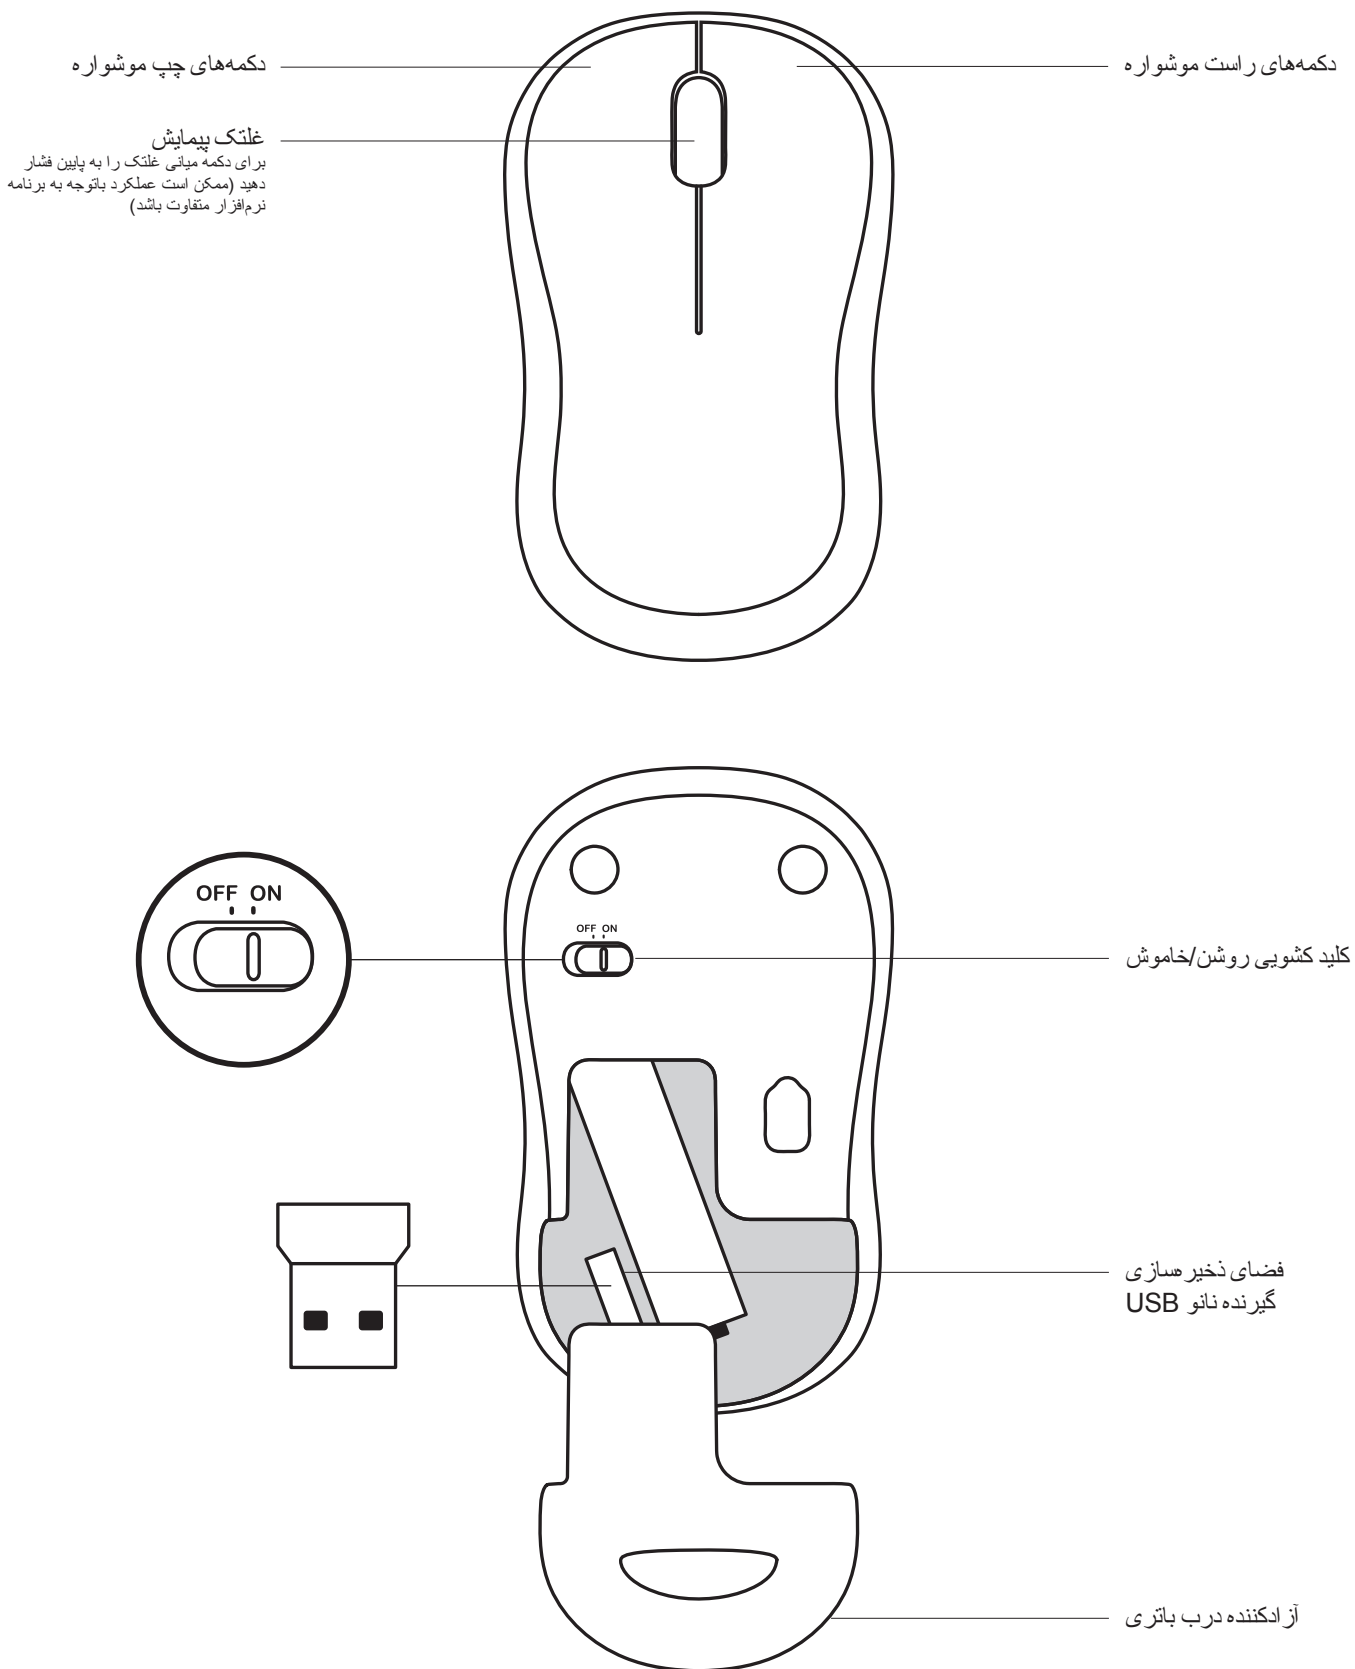

محصول خود را بشناسید

ویژگی‌های موشواره