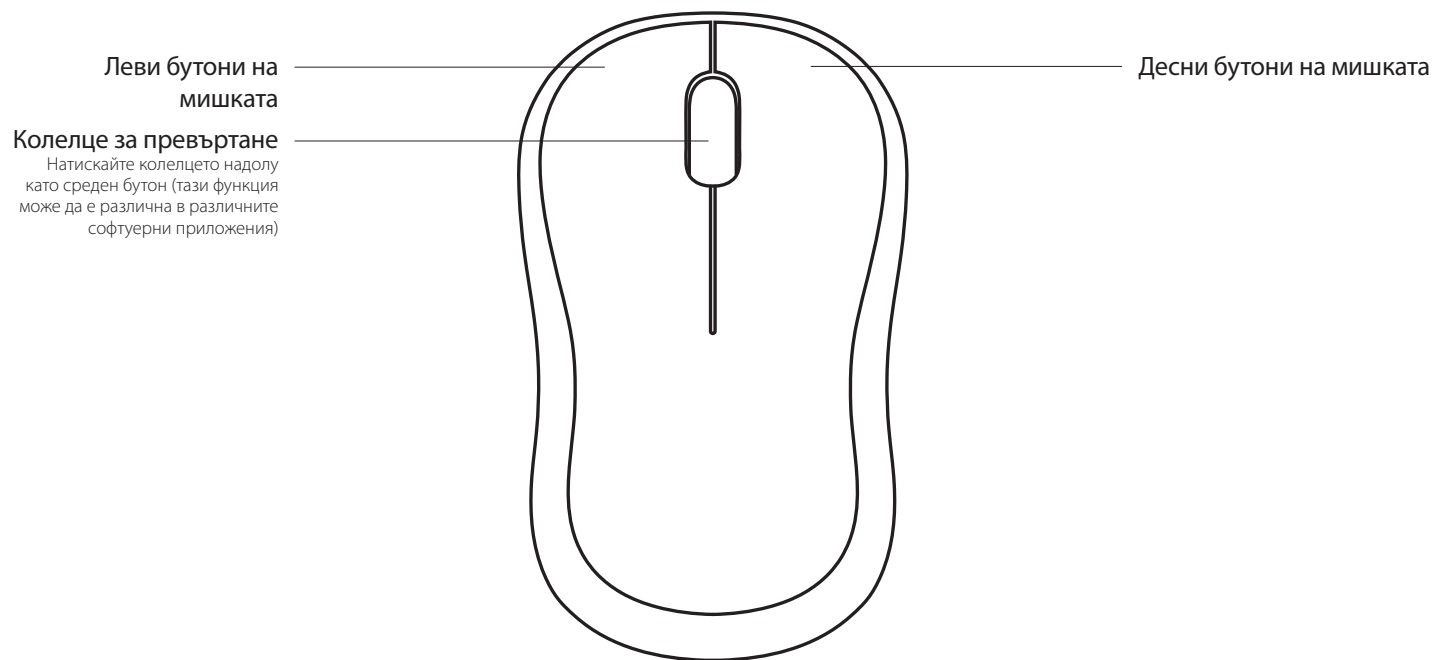

ЗАПОЗНАЙТЕ СЕ СЪС СВОЯ ПРОДУКТ

ФУНКЦИИ НА МИШКАТА