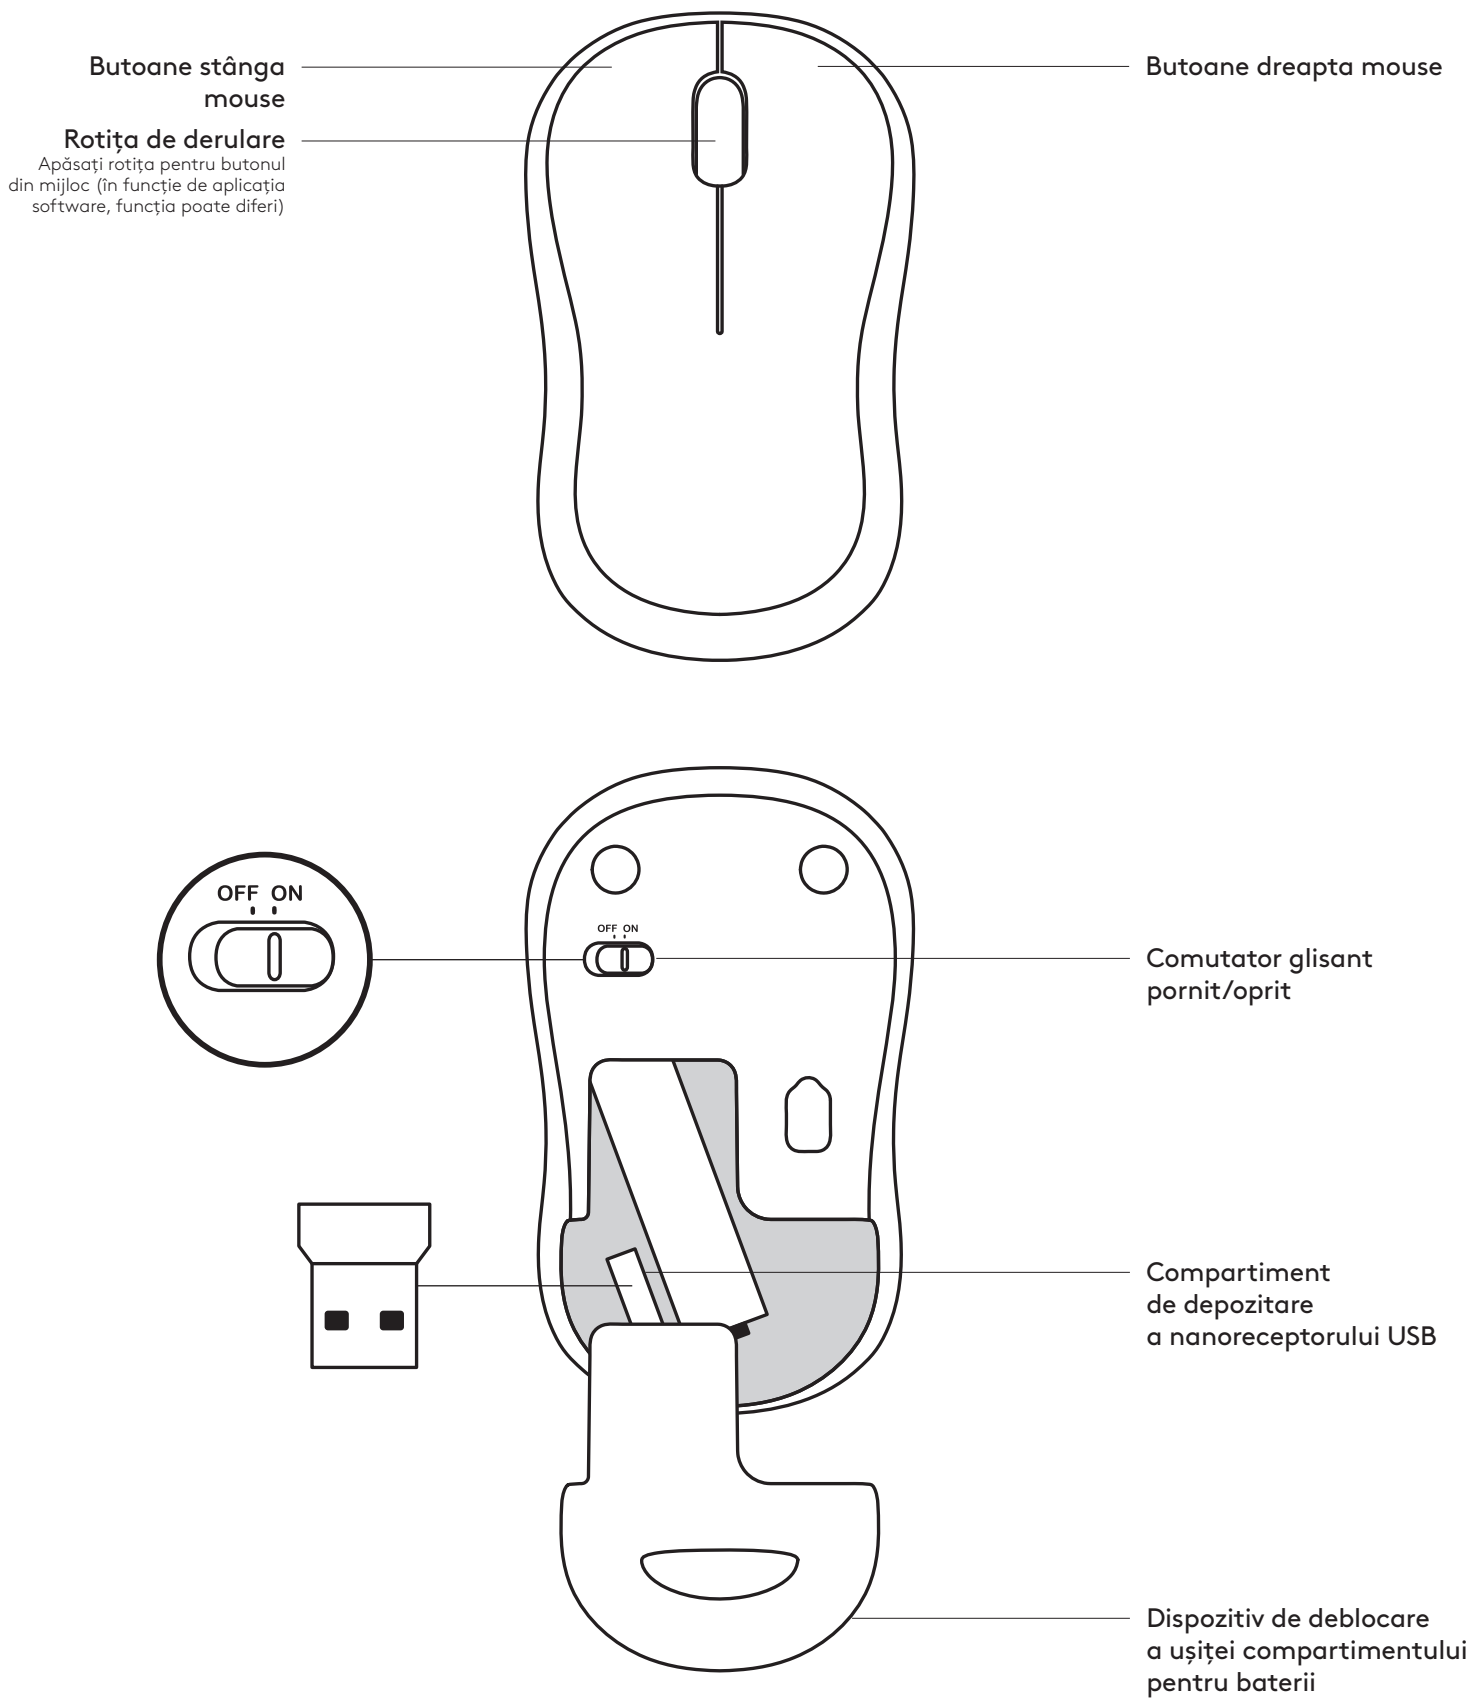

Windows® 10 ali novejši, Windows® 8, Windows® 7, Windows Vista®, Windows® XP

Chrome OS™

Vrata USB

Povezava s spletom (za prenos dodatne programske opreme)

FAMILIARIZAȚI-VĂ CU PRODUSUL

CARACTERISTICILE MOUSE-ULUI