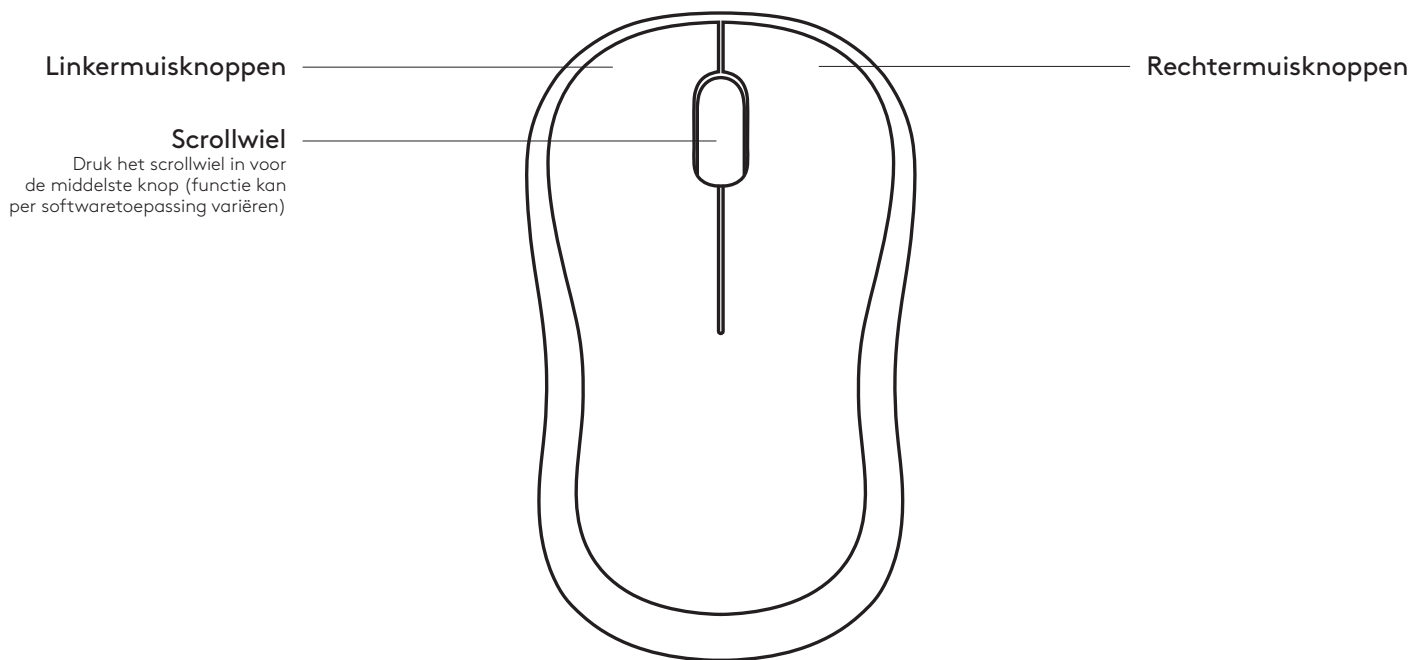

UW PRODUCT LEREN KENNEN

MUISFUNCTIES