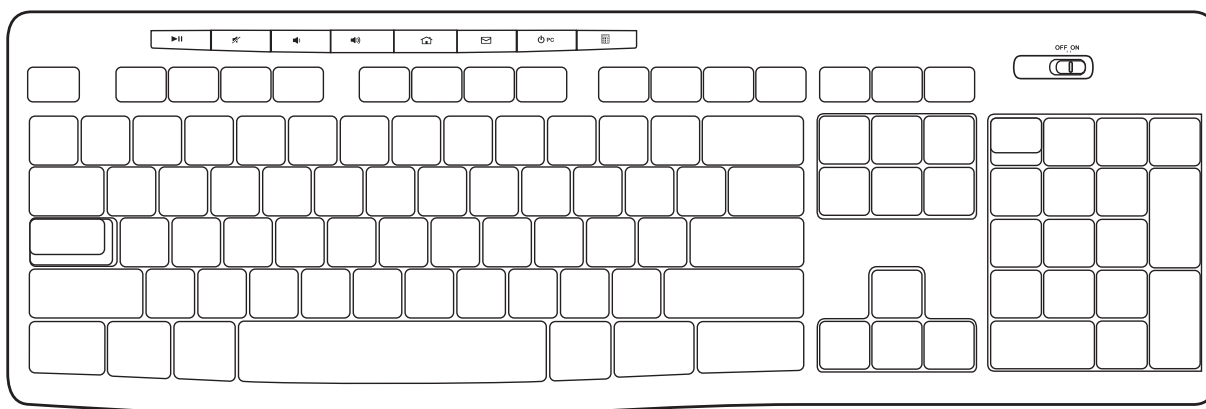

A BILLENTYŰZET SZOLGÁLTATÁSAI

Gyorsbillentyűk			
	Lejátszás / Szünet		Hangerő elnémítása
	Hangerő csökkentése		Hangerő növelése
	Internet kezdőlapjának megnyitása		Levelezőalkalmazás indítása
	Számítógép készenléti üzemmódba helyezése		Számológép megnyitása