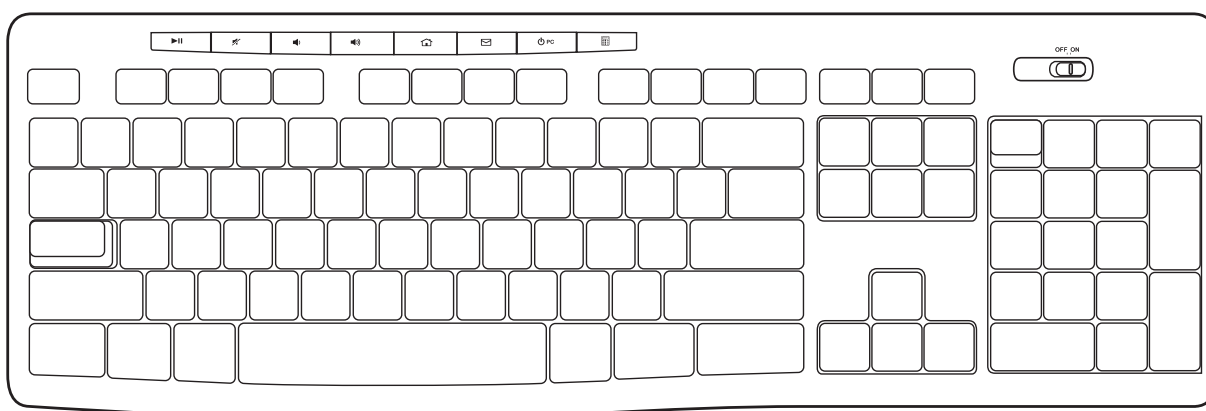

ΔΥΝΑΤΟΤΗΤΕΣ ΠΛΗΚΤΡΟΛΟΓΙΟΥ

Πλήκτρα συντόμευσης			
	Αναπαραγωγή / Παύση		Σίγαση ήχου
	Μείωση έντασης		Αύξηση της έντασης
	Μετάβαση στην αρχική σελίδα στο Internet		Εκκίνηση εφαρμογής ηλεκτρονικού ταχυδρομείου
	Θέστε τον υπολογιστή σε κατάσταση αναμονής		Εκκίνηση αριθμομηχανής