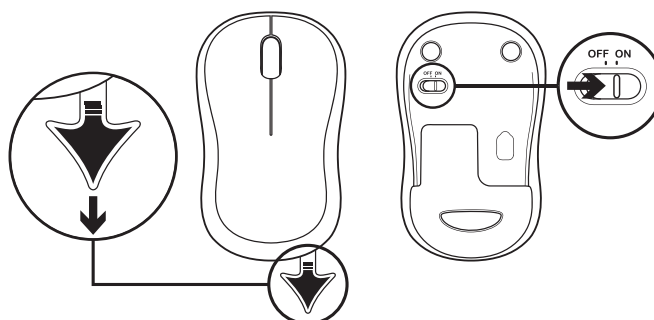

A CSOMAG TARTALMA

1. Logitech K270 billentyűzet
2. Logitech M185 egér
3. AAA elem x 2
4. AA elem x 1
5. USB-s nano-vevőegység
6. Felhasználói útmutató

A BILLENTYŰZET ÉS AZ EGÉR CSATLAKOZTATÁSA

www.logitech.com/support/mk270

1

2

3