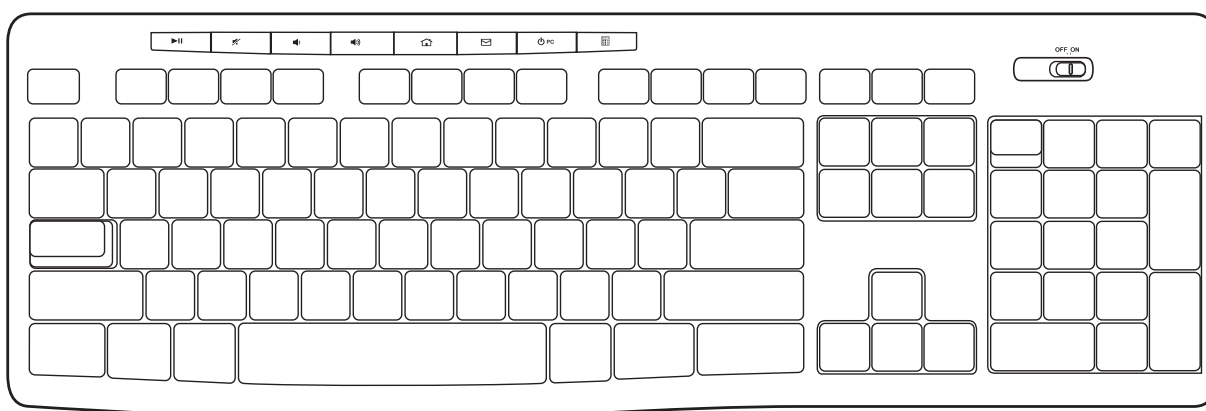

Windows® 10 nebo novější, Windows® 8, Windows® 7, Windows Vista®, Windows® XP

Chrome OS™

Port USB

Připojení k internetu (pro stažení volitelného softwaru)

محصول خود را بشناسید

ویژگی‌های موشواره

کلیدهای پرکاربرد			
قطع صدا		پخش / توقف موقت	
افزایش صدا		کاهش صدا	
راه‌اندازی برنامه ایمیل		هدایت به صفحه اصلی اینترنت	
راه‌اندازی ماشین حساب		قرار دادن رایانه در حالت آماده به کار	