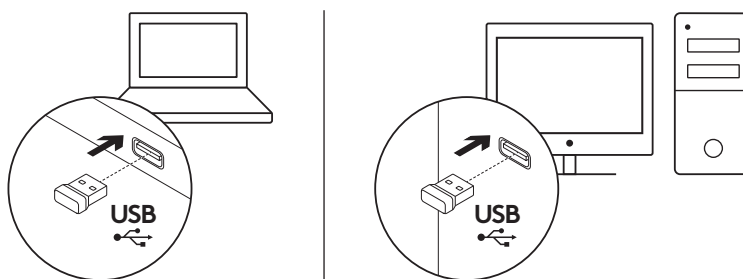

PRIKLJUČIVANJE TIPKOVNICE I MIŠA

www.logitech.com/support/mk270

1