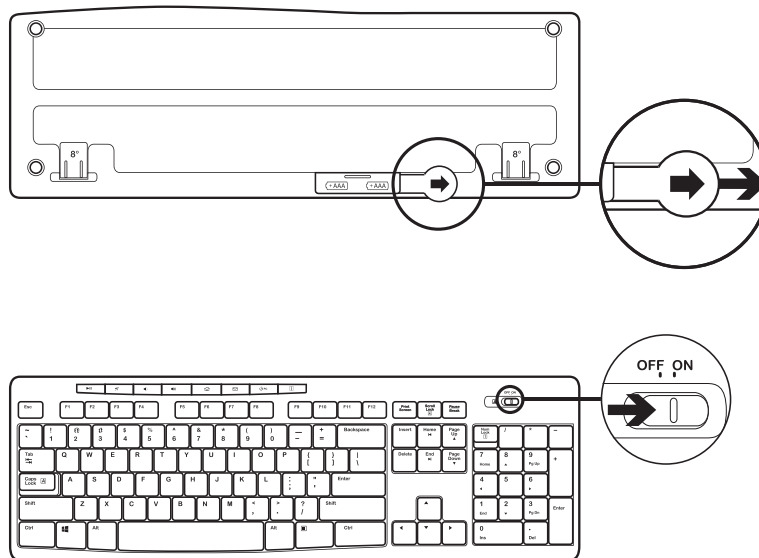

CONTENU DU COFFRET

1. Clavier Logitech K270
2. Souris Logitech M185
3. Pile AAA x 2
4. Pile AA x 1
5. Nano-récepteur USB
6. Documentation utilisateur

CONNEXION DU CLAVIER ET DE LA SOURIS

www.logitech.com/support/mk270

1

2

3