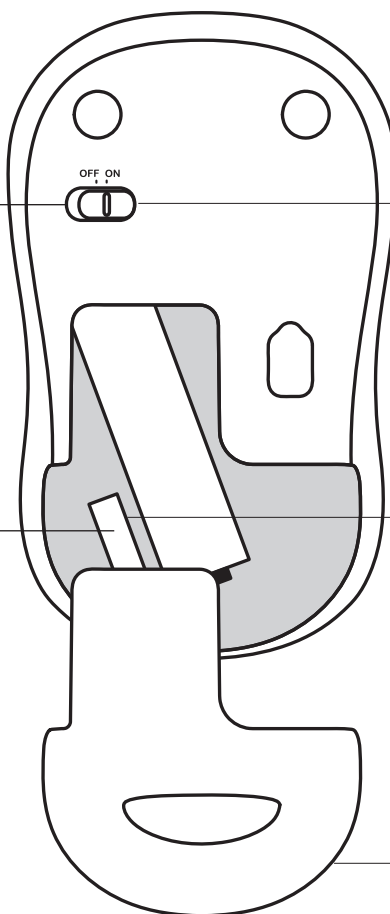

Ritenītis

Nospiediet ritenīti, kas darbojas kā vidējā poga (funkcija var atšķirties atkarībā no programmatūras lietojumprogrammas).

Bīdāms ieslēgšanas/izslēgšanas slēdzis

Nodalījums USB nanouztvērēja glabāšanai