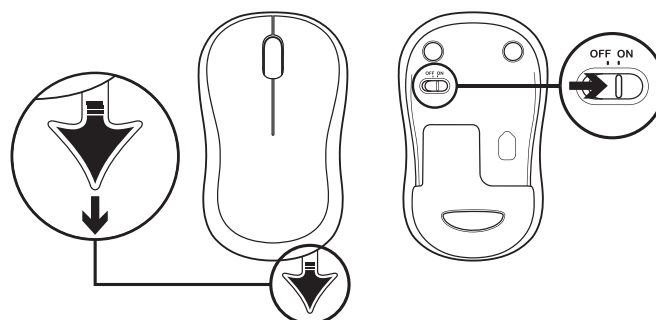

www.logitech.com/support/mk270

1

2

3

DIMENSIONI

Tastiera:

Altezza x Larghezza x Profondità: 22,75 mm x 441,53 mm x 149 mm

Peso della tastiera (batteria inclusa): 495 g