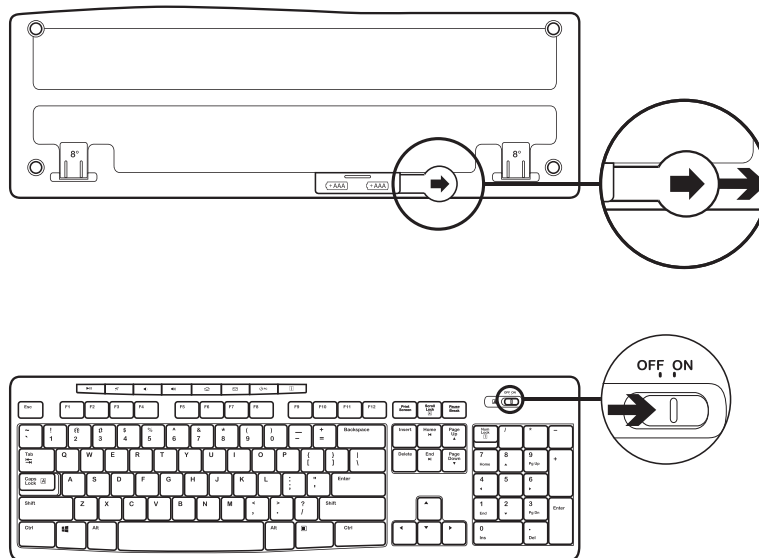

CONTENIDO DE LA CAJA

1. Teclado Logitech K270
2. Ratón Logitech M185
3. Dos pilas AAA
4. Una pila AA
5. Nano receptor USB
6. Documentación del usuario

CONECTAR EL TECLADO Y EL RATÓN

www.logitech.com/support/mk270

1

2

3