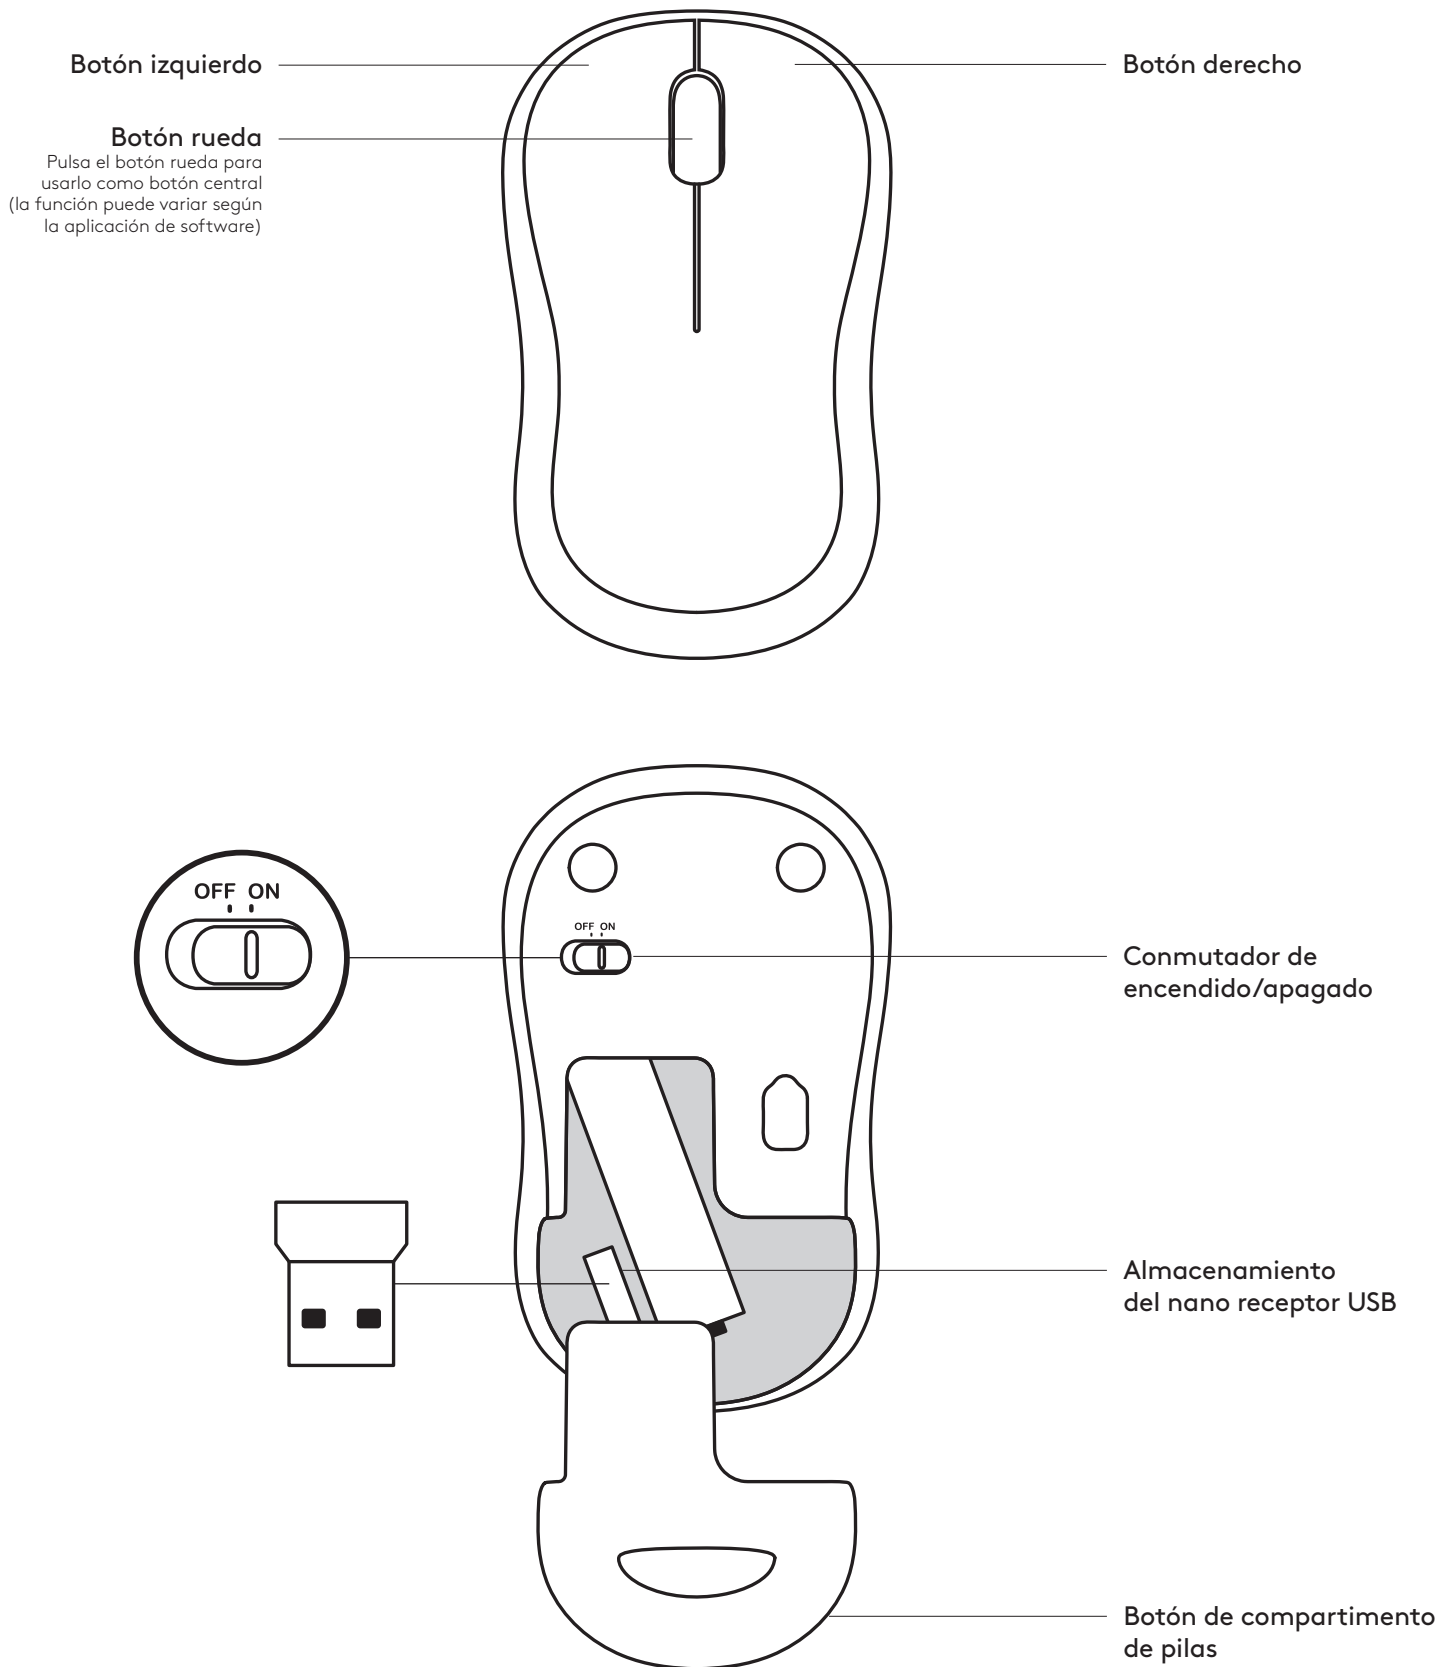

COMPONENTES DEL PRODUCTO

CARACTERÍSTICAS DEL RATÓN