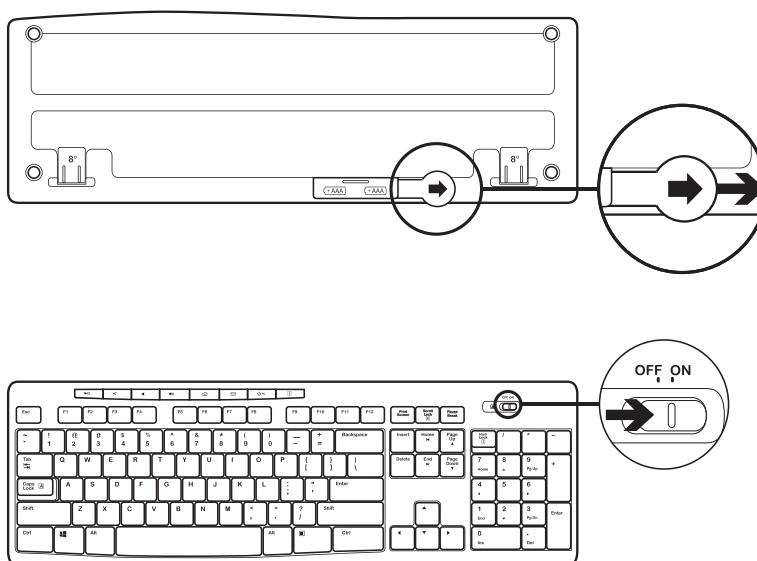

A CSOMAG TARTALMA

1. Logitech K270 billentyűzet
2. Logitech M185 egér
3. AAA elem x 2
4. AA elem x 1
5. USB-s nano-vevőegység
6. Felhasználói útmutató

A BILLENTYŰZET ÉS AZ EGÉR CSATLAKOZTATÁSA

www.logitech.com/support/mk270

1

2

3