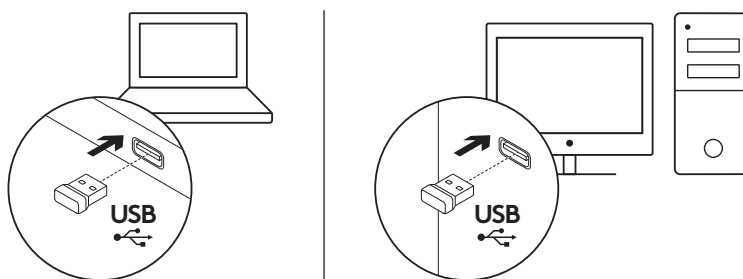

POVEZIVANJE TASTATURE I MIŠA

www.logitech.com/support/mk270

1