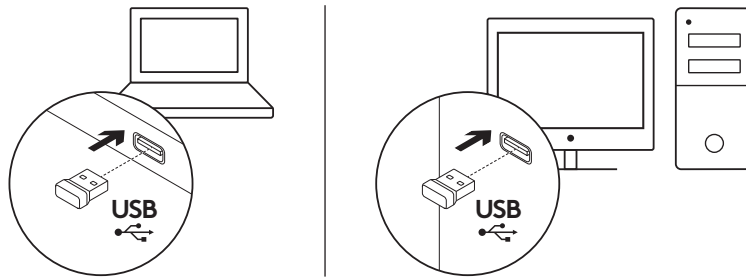

CONNEXION DU CLAVIER ET DE LA SOURIS

www.logitech.com/support/mk270

1