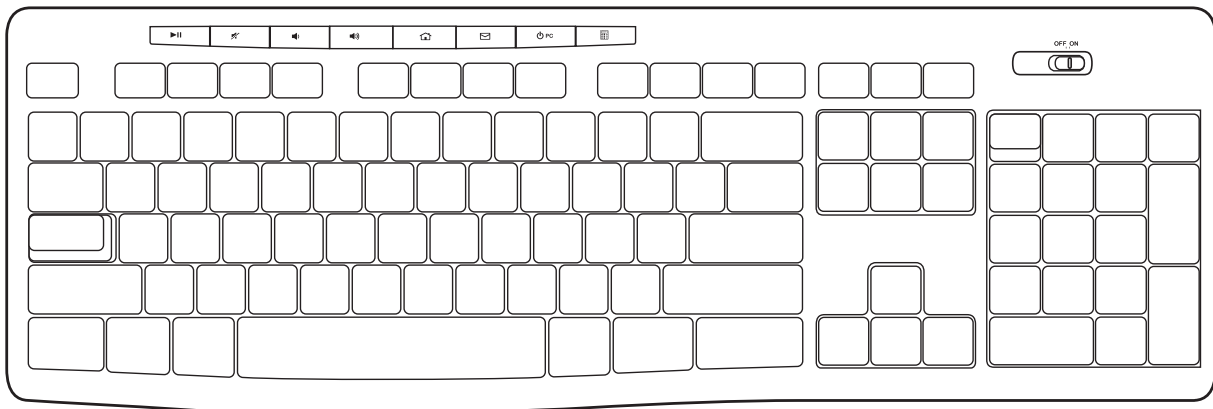

Chrome OS™

USB bağlantı noktası

İnternet bağlantısı (isteğe bağlı yazılımı yüklemek için)

تعرف على المنتج

مميزات الماوس

مفاتيح التشغيل السريع			
كتم الصوت		تشغيل / إيقاف مؤقت	
زيادة مستوى الصوت		خفض مستوى الصوت	
تشغيل تطبيق البريد الإلكتروني		الانتقال إلى صفحة الإنترنت الرئيسية	
تشغيل الحاسبة		تحويل الجهاز إلى وضع الاستعداد	