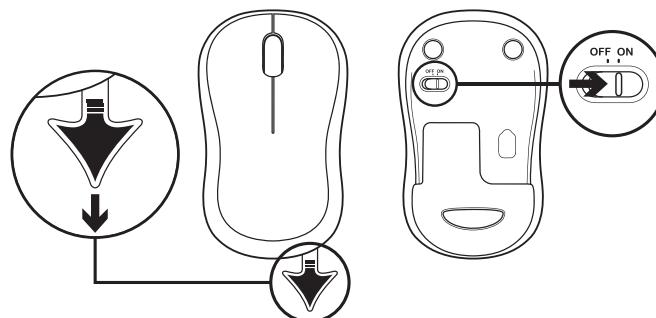

CONTENU DU COFFRET

1. Clavier Logitech K270
2. Souris Logitech M185
3. Pile AAA x 2
4. Pile AA x 1
5. Nano-récepteur USB
6. Documentation utilisateur

CONNEXION DU CLAVIER ET DE LA SOURIS

www.logitech.com/support/mk270

1

2

3