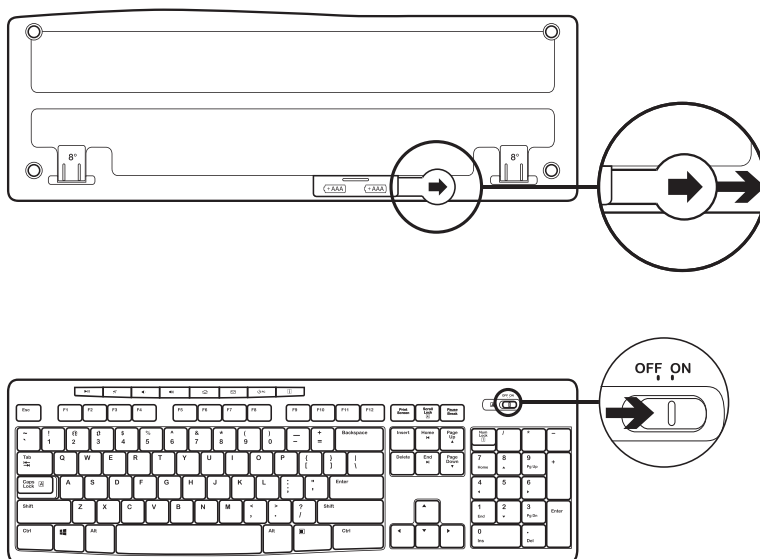

OBSAH BALENIA

1. Klávesnica Logitech K270 Keyboard
2. Myš Logitech Tablet Mouse
3. 2x batéria AAA
4. 1x batéria AA
5. Nanoprijímač USB
6. Používateľská dokumentácia

PRIPOJENIE KLÁVESNICE A MYŠI

www.logitech.com/support/mk270

1

2

3