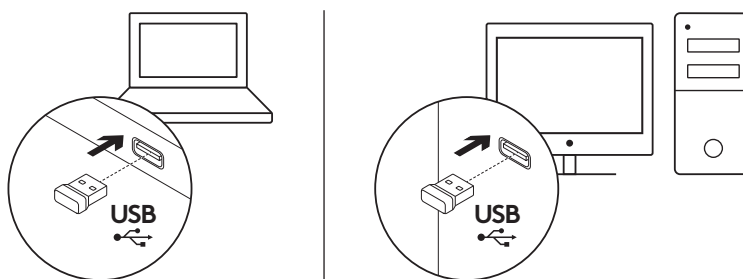

DĖŽUTĖJE RASITE

1. „Logitech“ K270 klaviatūra
2. „Logitech“ M185 pelė
3. AAA baterija x 2
4. AA baterija x 1
5. USB nanoimtuvas
6. Naudotojo dokumentacija

KLAVIATŪROS IR PELĖS PRIJUNGIMAS

www.logitech.com/support/mk270

1