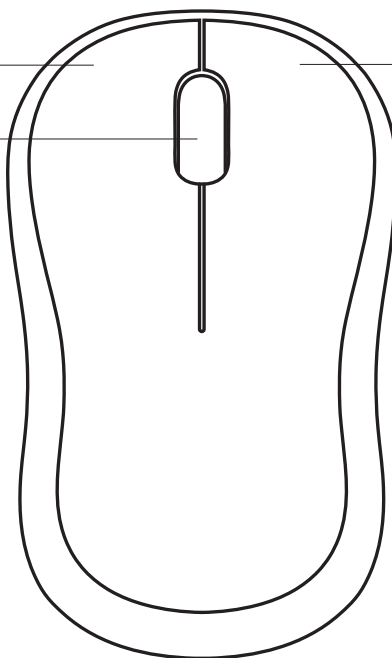

Internetanslutning för nedladdning av programvara (valfritt)

PRODUKTOVERSIGT

MUSENS FUNKTIONER

Venstre museknapper

Højre museknapper

Scrollehjul

Tryk på hjulet for at aktivere midterknappfunktionen (varierer fra program til program)