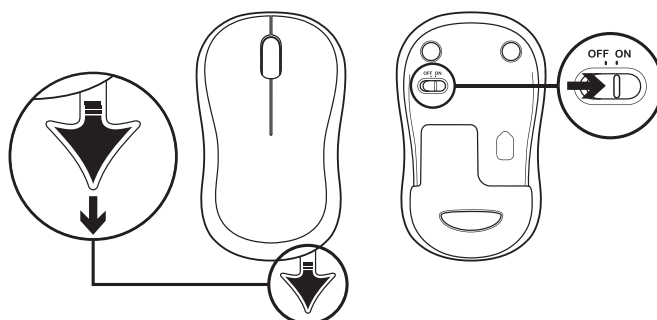

OBSAH BALENÍ

1. Klávesnice Logitech K270 Keyboard
2. Myš Logitech M185 Mouse
3. 2x baterie AAA
4. 1x baterie AA
5. Nanopřijímač USB
6. Uživatelská dokumentace

PŘIPOJENÍ KLÁVESNICE A MYŠI

www.logitech.com/support/mk270

1

2

3