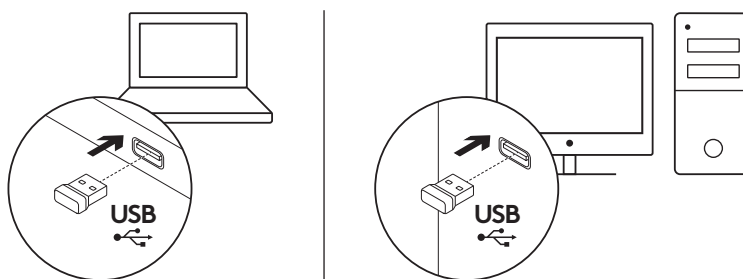

TASTATŪRAS UN PELES PIEVIENOŠANA

www.logitech.com/support/mk270

1