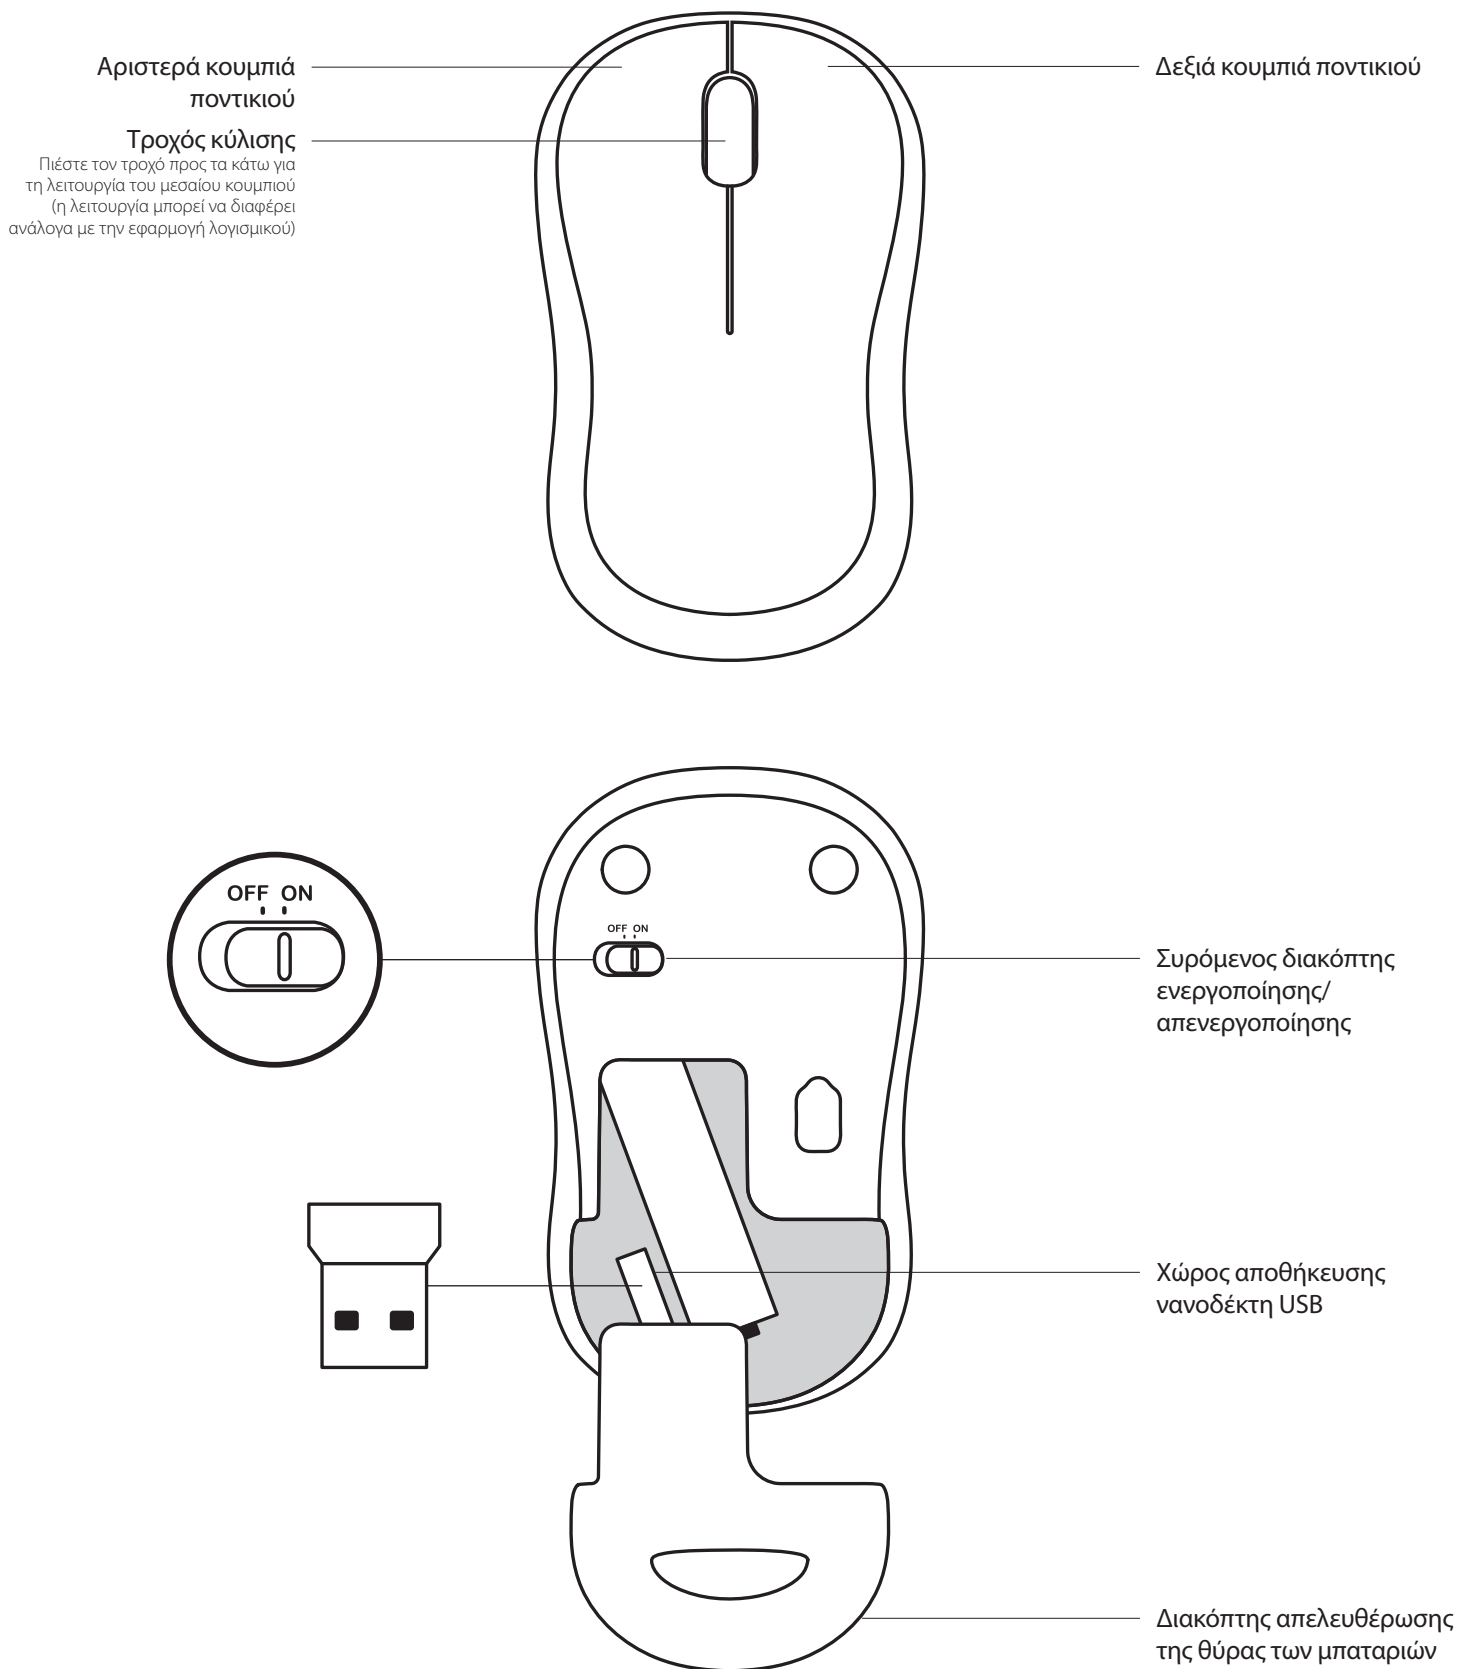

ΓΝΩΡΙΜΙΑ ΜΕ ΤΟ ΠΡΟΪΟΝ

ΛΕΙΤΟΥΡΓΙΕΣ ΠΟΝΤΙΚΙΟΥ