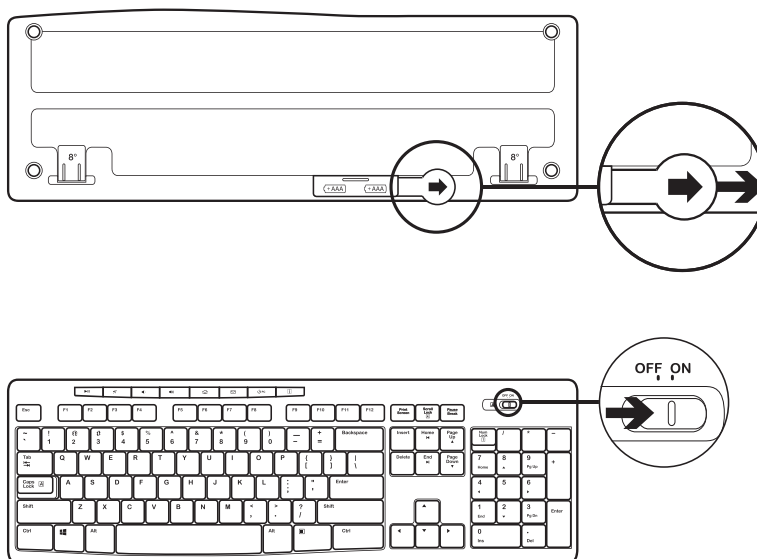

1

2

3

DIMENZIJE

Tipkovnica:

Visina x širina x dubina: 22,75 mm x 441,53 mm x 149 mm

Težina tipkovnice (s baterijom): 495 g

Težina tipkovnice (bez baterije): 480 g