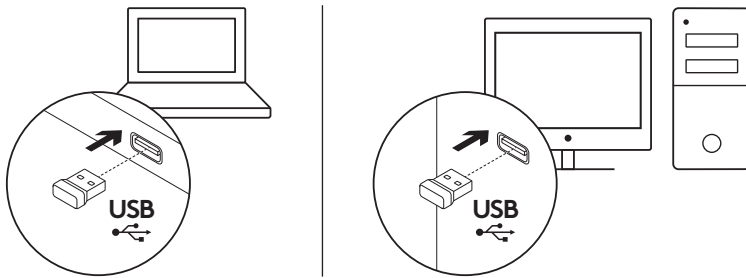

موارد موجود در جعبه

1. صفحه کلید Logitech K270
2. موشواره Logitech M185
3. عدد باتری AAA
4. عدد باتری AA
5. گیرنده نانو USB
6. اسناد کاربر

نحوه اتصال موشواره و صفحه کلید

www.logitech.com/support/mk270

1

2

3