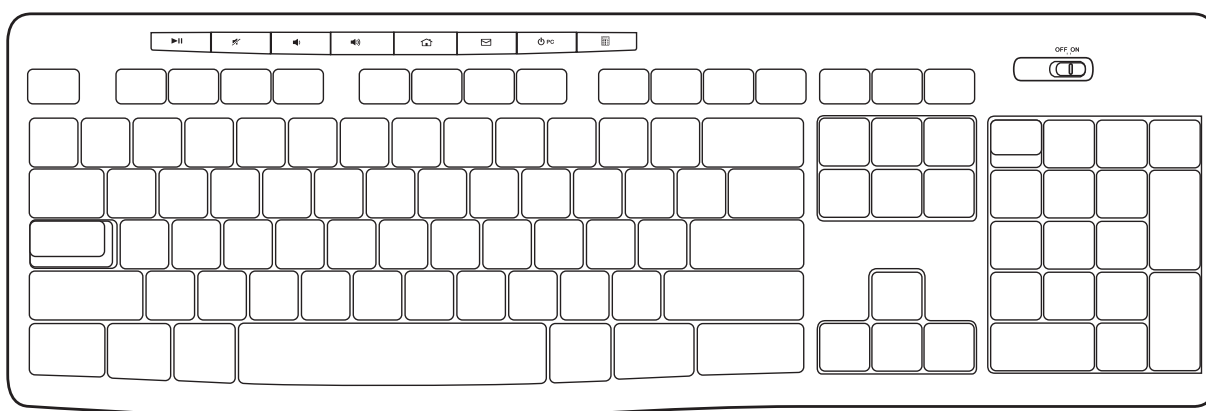

TASTATURETS FUNKTIONER OG FINESSEER

Genvejstaster			
	Afspil/pause		Slå lyden fra
	Skru ned for lyden		Skru op for lyden
	Åbn browserens startside		Start e-mail-programmet
	Sæt computeren på standby		Starter lommeregneren