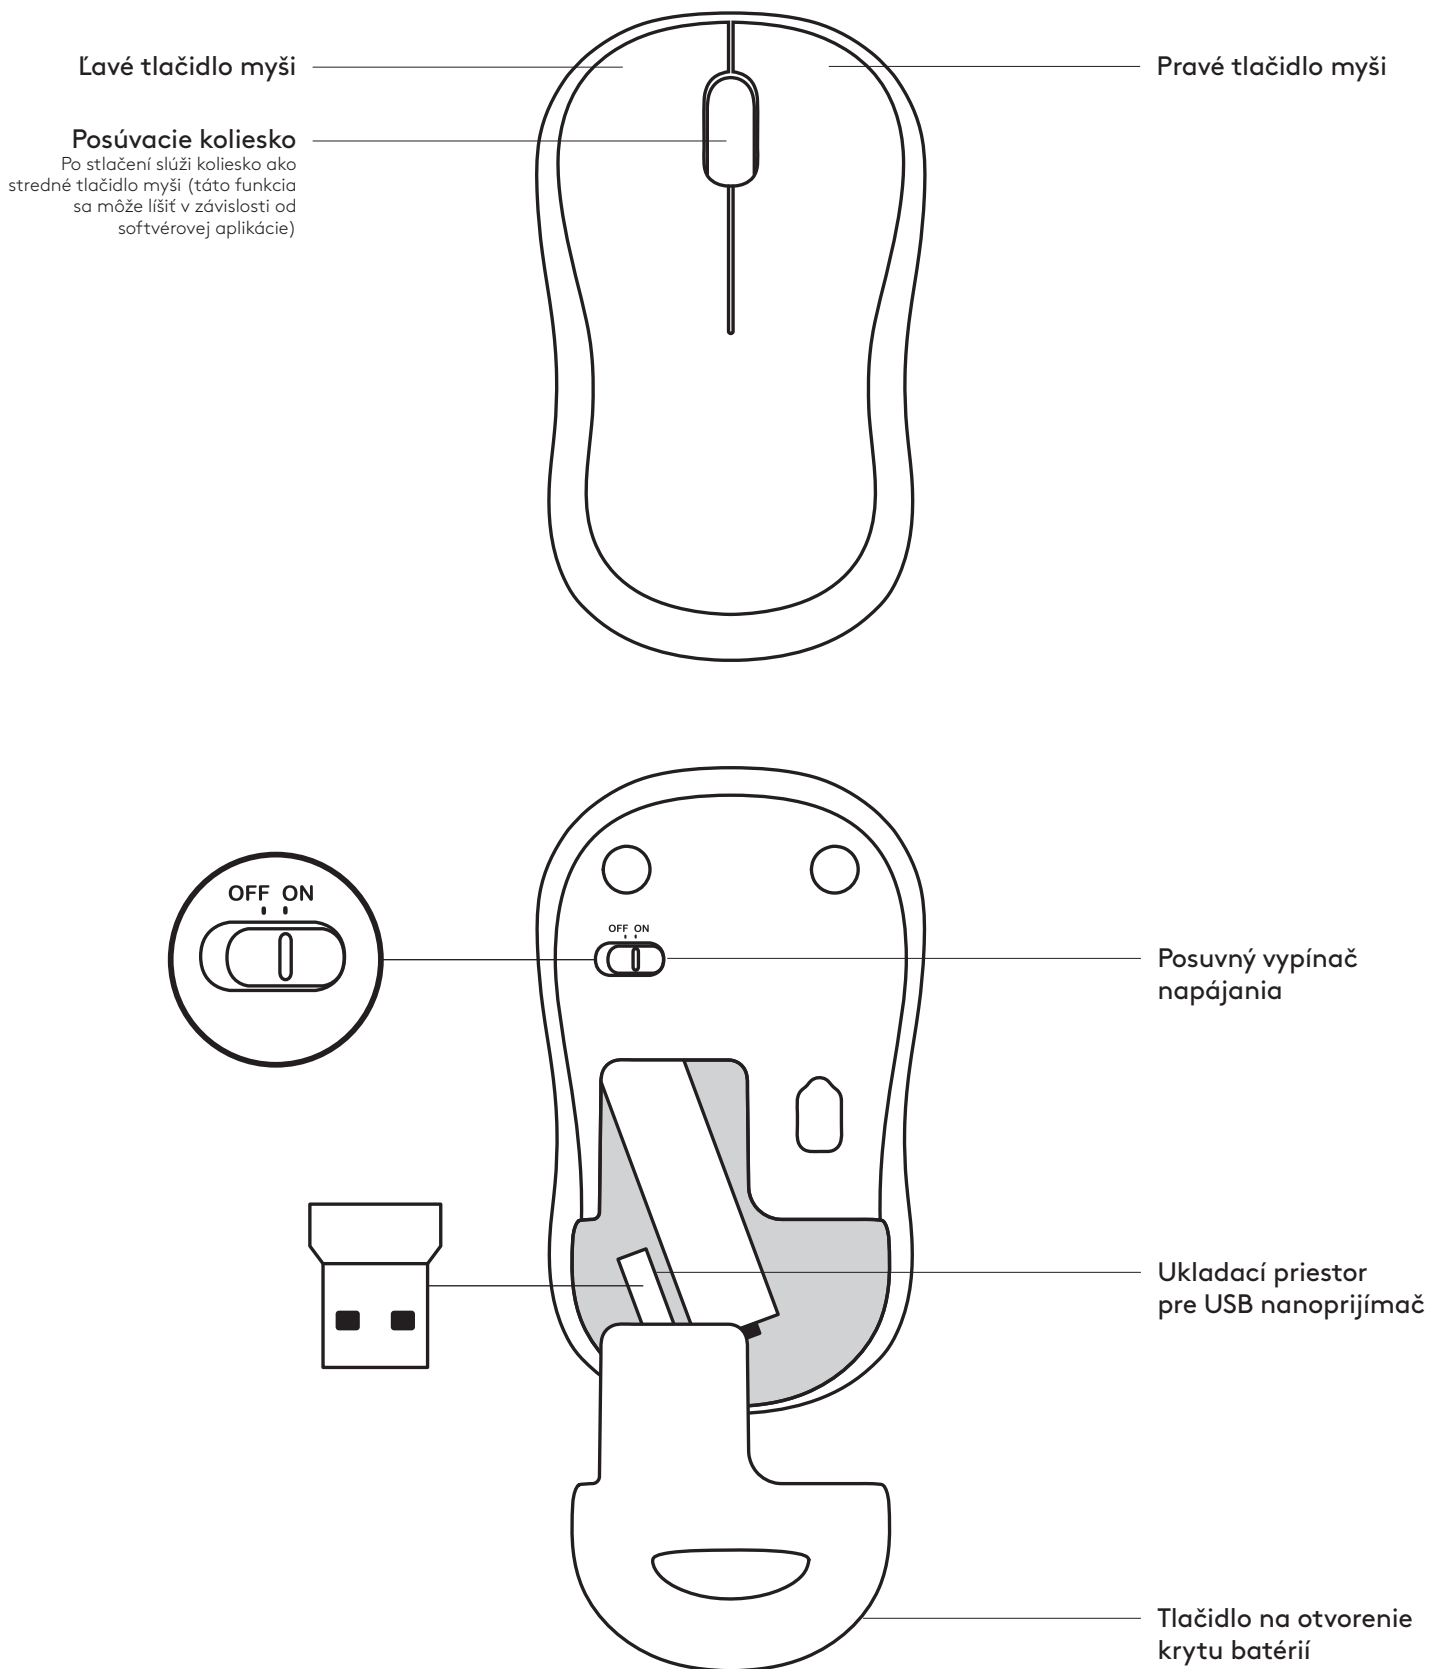

OPIS PRODUKTU

FUNKCIE MYŠI