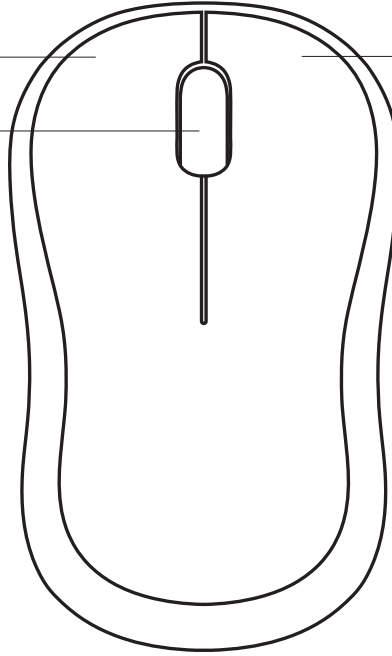

Internett-tilkobling (for nedlasting av ekstra programvare)

TUNNE TUOTTEESI

HIIREN OMINAISUUDET

Hiiren
ykköspainikkeet

Vierityspyörä

Ota keskipainike käyttöön
painamalla pyörää (toiminto saattaa
vaihdella ohjelmiston mukaan).