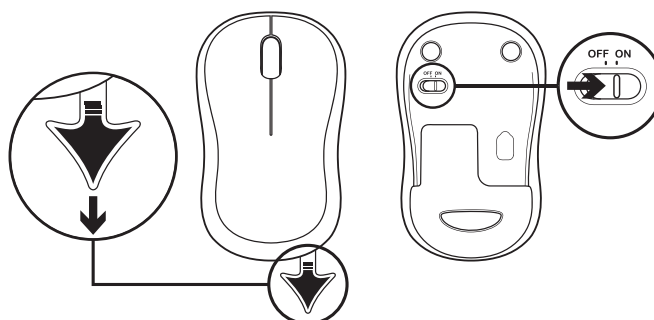

www.logitech.com/support/mk270

1

2

3

DIMENSIUNE

Tastatură:

Înălțime x lățime x adâncime: 22,75 mm x 441,53 mm x 149 mm

Greutatea tastaturii (cu baterie): 495 g