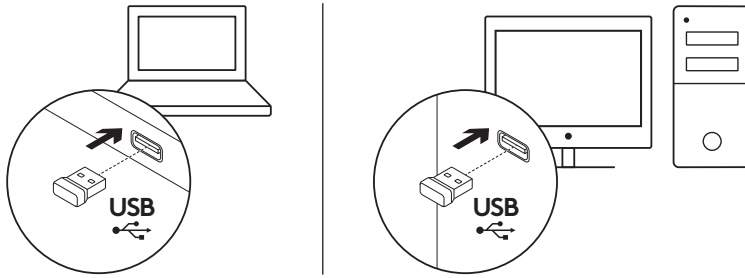

توصيل لوحة المفاتيح والماوس

www.logitech.com/support/mk270

1