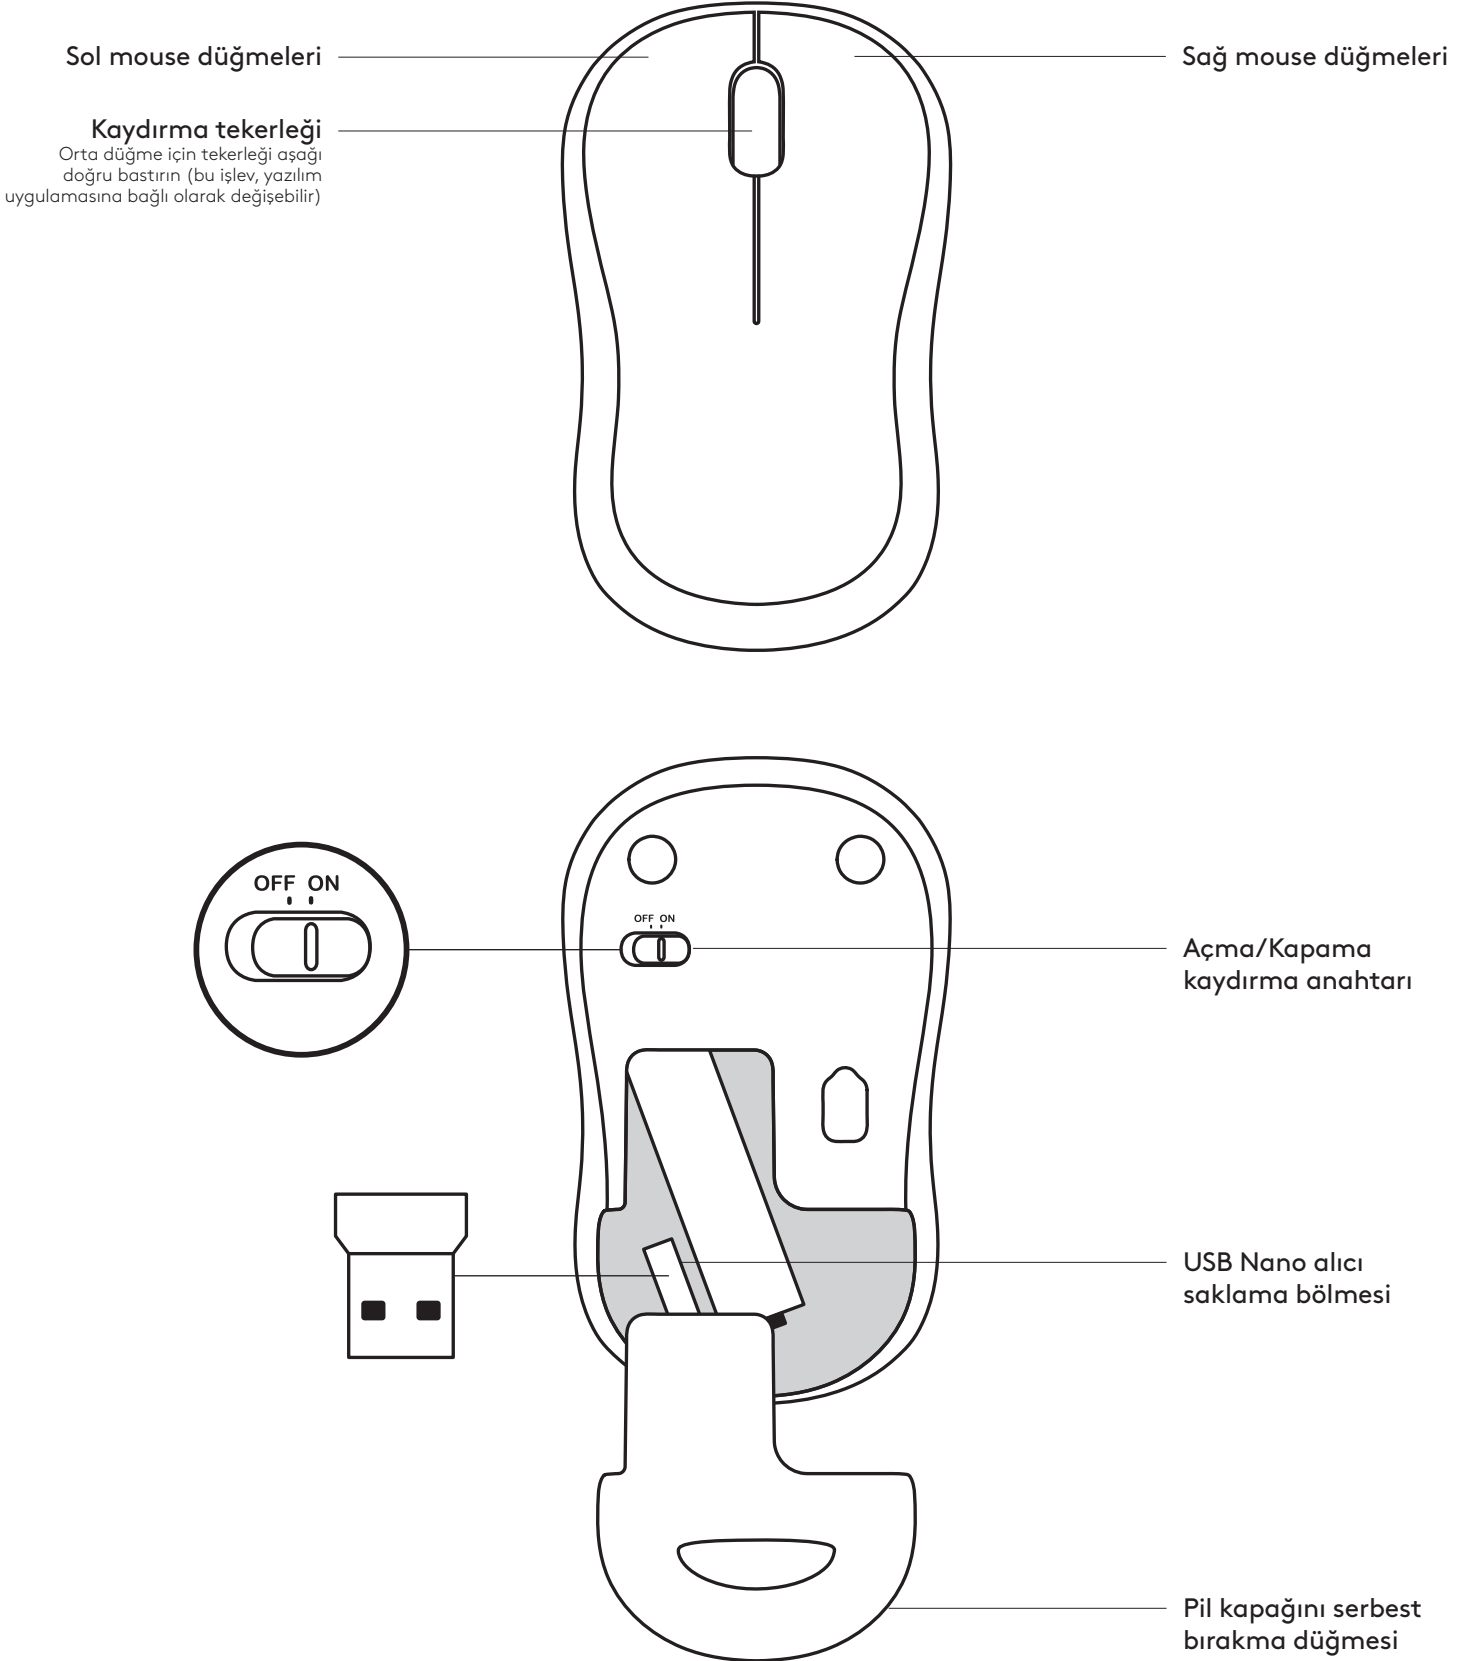

ÜRÜNÜNÜZÜ TANIYIN

MOUSE ÖZELLİKLERİ