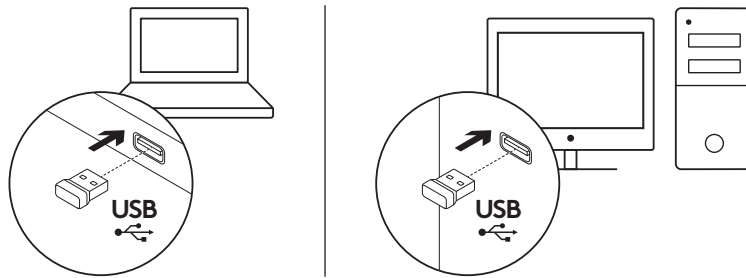

CONECTAR EL TECLADO Y EL RATÓN

www.logitech.com/support/mk270

1