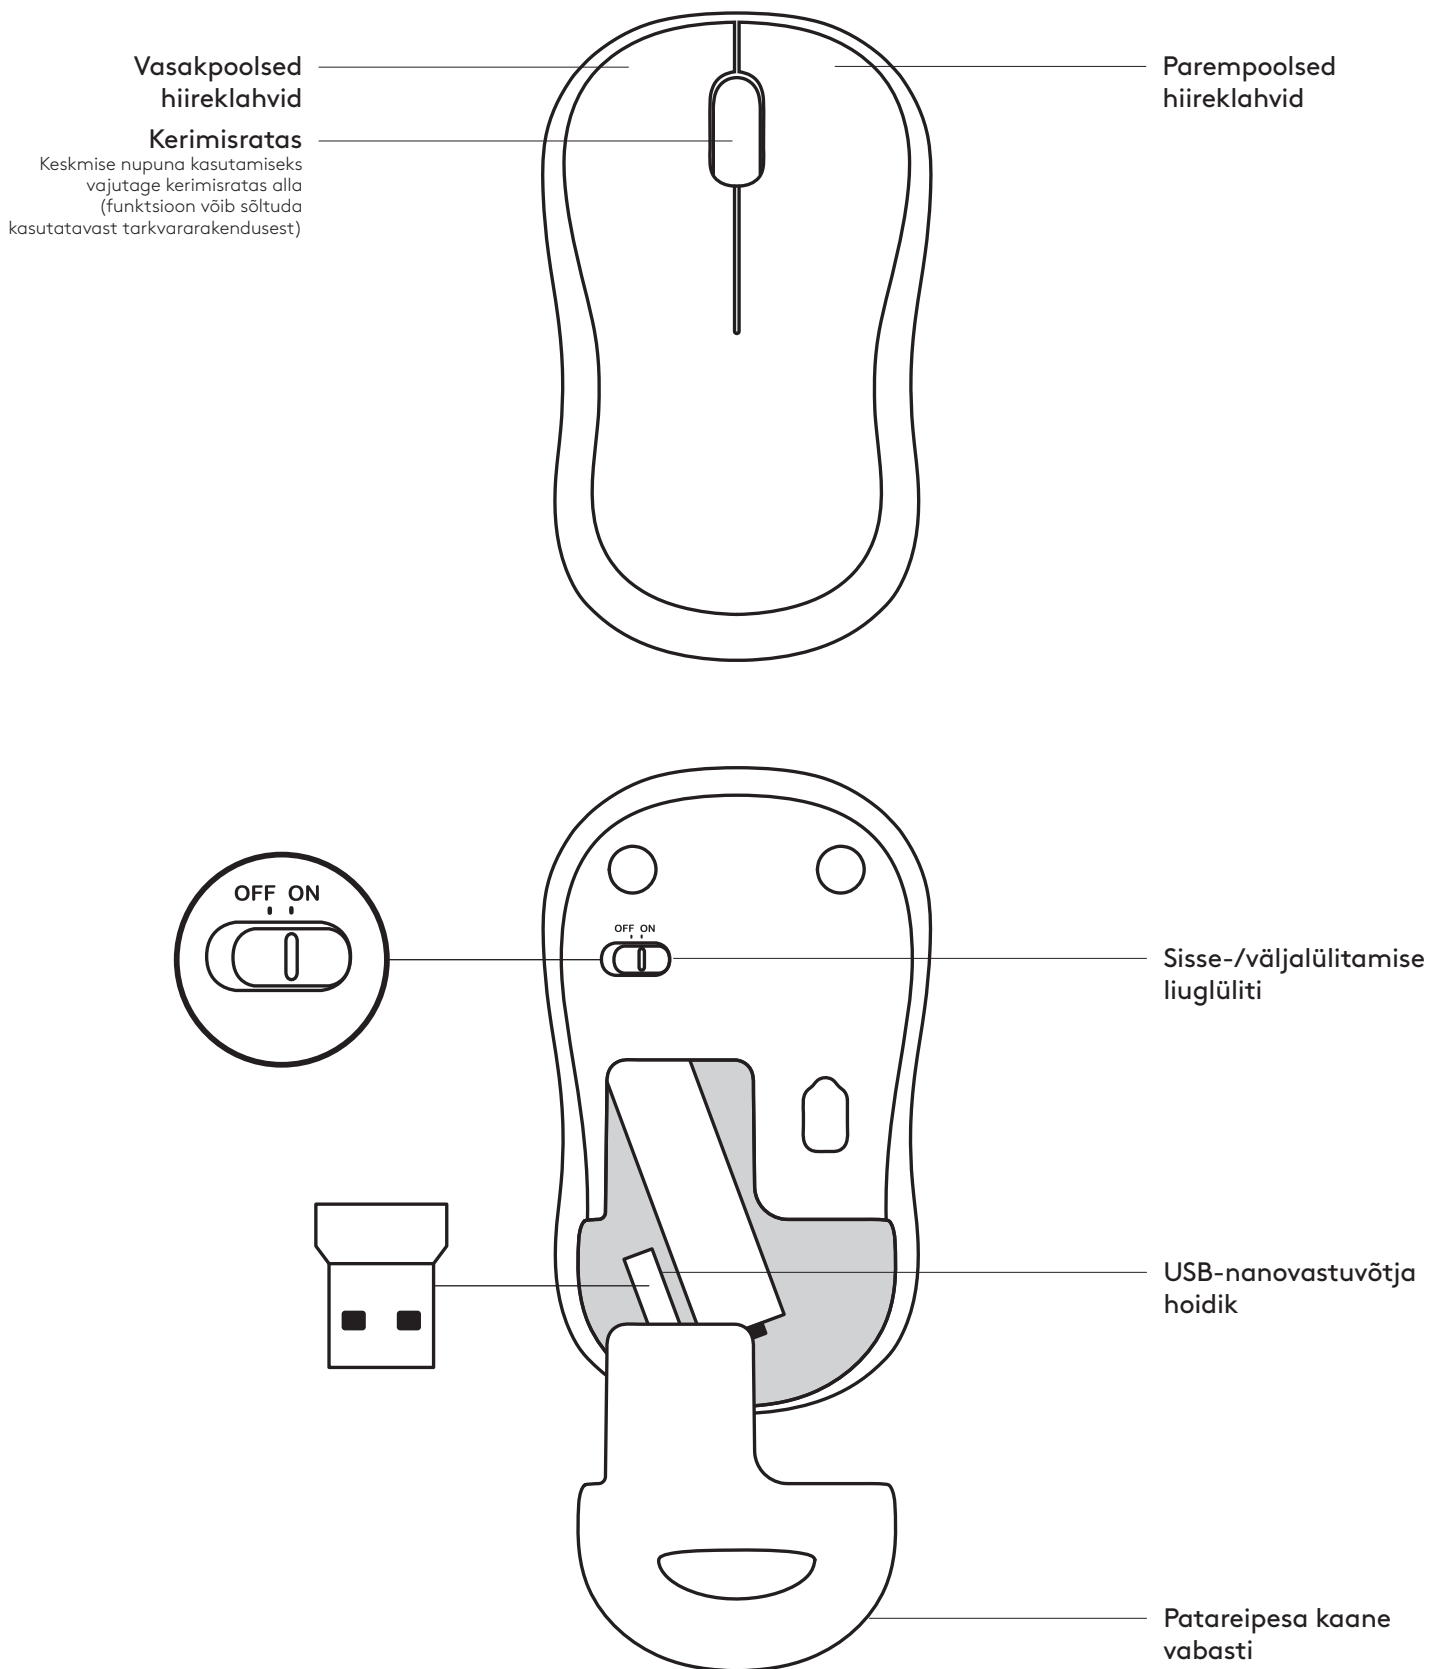

TOOTE TUTVUSTUS

HIIRE KIRJELDUS