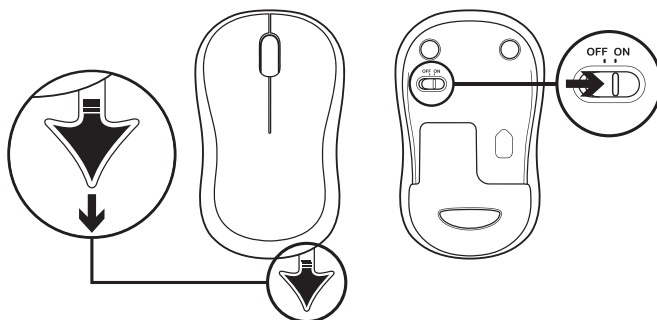

محتويات العبوة

1. لوحة مفاتيح Logitech K270
2. ماوس Logitech M185
3. بطاريتان بحجم AAA
4. بطارية بحجم AA
5. مستقبل USB متناهي الصغر
6. وثائق المستخدم

توصيل لوحة المفاتيح والماوس

www.logitech.com/support/mk270

1

2

3