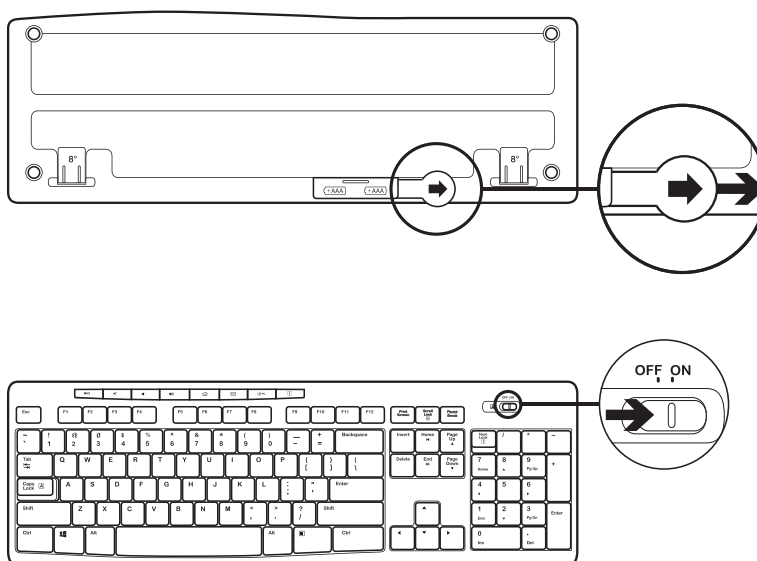

INNEHÅLL

1. Logitech K270-tangentbord
2. Logitech M185-mus
3. 2 x AAA-batterier
4. 1 x AA-batteri
5. USB-nanomottagare
6. Bruksanvisning

ANSLUTA TANGENTBORDET OCH MUSEN

www.logitech.com/support/mk270

1

2

3

MÅTT