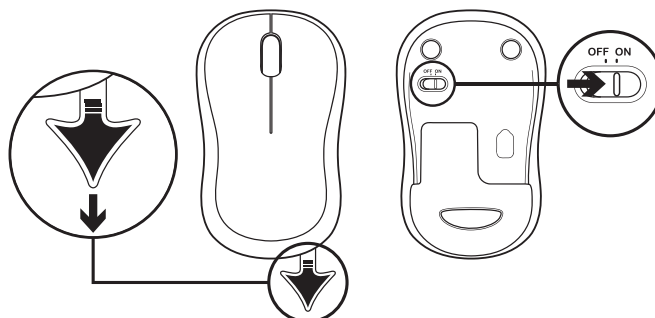

КОМПЛЕКТ ПОСТАВКИ

1. Клавіатура Logitech K270
2. Миша Logitech M185
3. 2 батареї типу AAA
4. 1 батарея типу AA
5. USB-нанопримач
6. Документація користувача

ПІДКЛЮЧЕННЯ КЛАВІАТУРИ ТА МИШІ

www.logitech.com/support/mk270

1

2

3