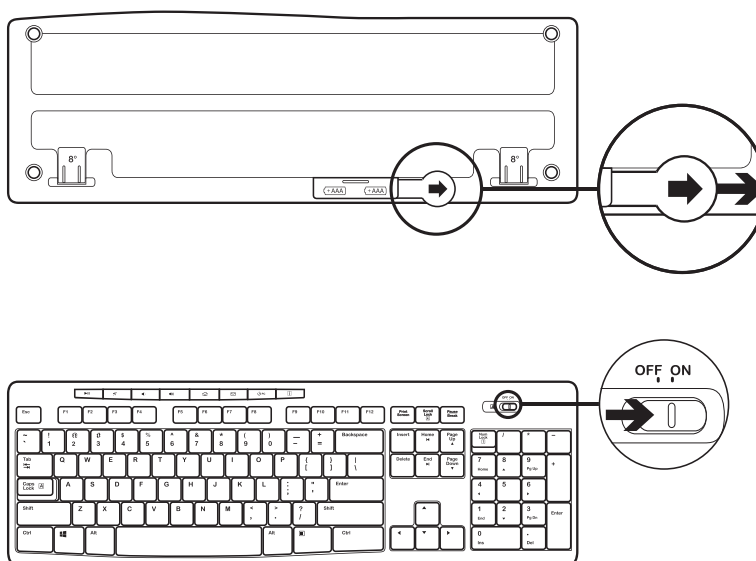

CUTIA CONȚINE

1. Tastatură Logitech K270
2. Mouse Logitech M185
3. 2 baterii de tip AAA
4. 1 baterie de tip AA
5. Nanoreceptor USB
6. Documentație pentru utilizator

CONECTAREA TASTATURII ȘI A MOUSE-ULUI

www.logitech.com/support/mk270

1

2

3