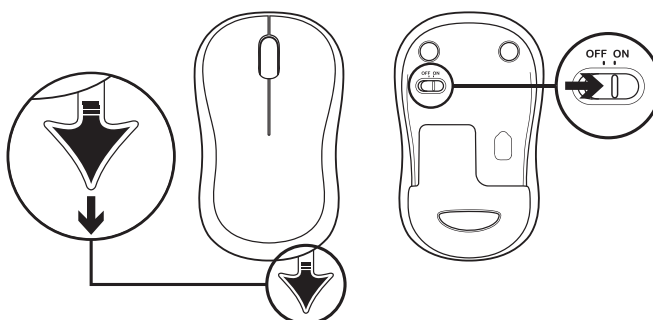

OBSAH BALENIA

1. Klávesnica Logitech K270 Keyboard
2. Myš Logitech Tablet Mouse
3. 2x batéria AAA
4. 1x batéria AA
5. Nanoprijímač USB
6. Používateľská dokumentácia

PRIPOJENIE KLÁVESNICE A MYŠI

www.logitech.com/support/mk270

1

2

3