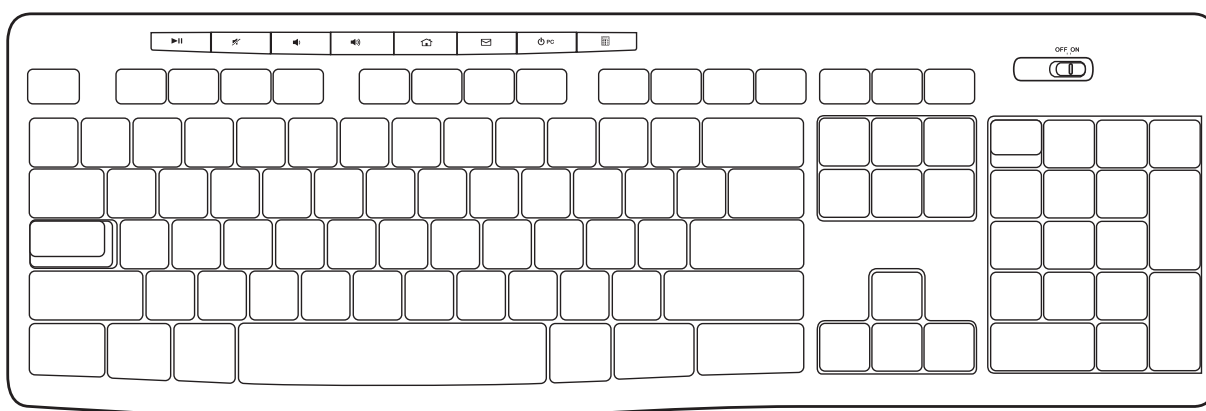

FUNKCE KLÁVESNICE

Přístupové klávesy			
	Přehrát/Pozastavit		Ztlumení hlasitosti
	Snížení hlasitosti		Zvýšení hlasitosti
	Přechod na domovskou stránku v síti Internet		Spuštění aplikace pro práci s e-mailem
	Přepnutí počítače do pohotovostního režimu		Spuštění kalkulačky