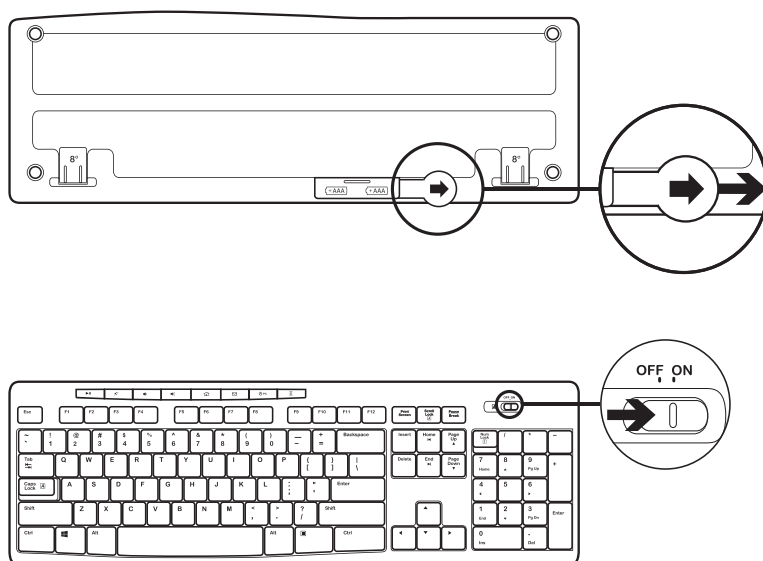

מה בקופסה?

1. מקלדת Logitech K270
2. עכבר Logitech M185
3. סוללות AA x2
4. סוללת AA x1
5. מקלט USB Nano
6. תיעוד למשתמש

חיבור המקלדת והעכבר

www.logitech.com/support/mk270

1

2

3