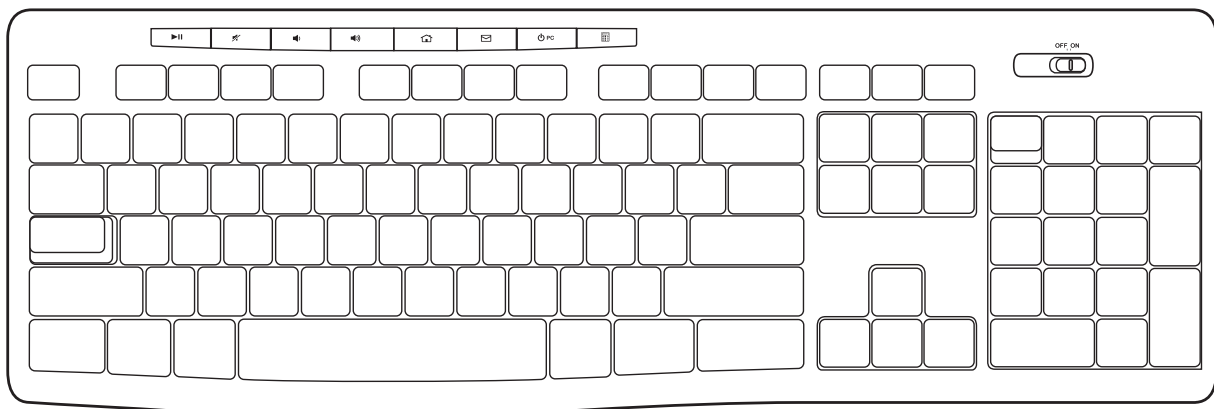

CARACTERÍSTICAS DEL RATÓN

CARACTERÍSTICAS DEL TECLADO

Botones de acceso rápido			
	Reproducir/Pausa		Silenciar volumen
	Bajar volumen		Subir volumen
	Navegar a página de inicio de Internet		Iniciar aplicación de correo electrónico
	Activar el modo de espera del PC		Abrir calculadora