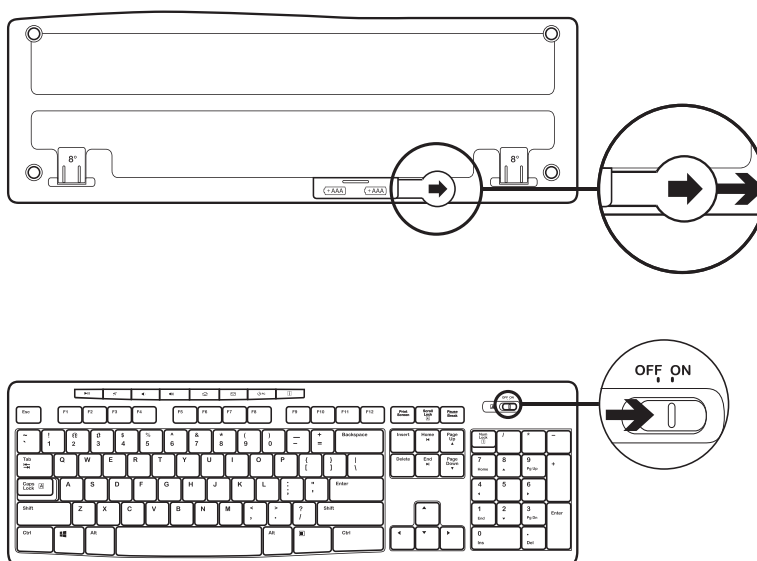

ZAWARTOŚĆ ZESTAWU

1. Klawiatura Logitech K270
2. Mysz Logitech M185
3. Dwie baterie AAA
4. Jedna bateria AA
5. Nanoodbiornik USB
6. Dokumentacja

PODŁĄCZANIE KLAWIATURY I MYSZY

www.logitech.com/support/mk270

1

2

3