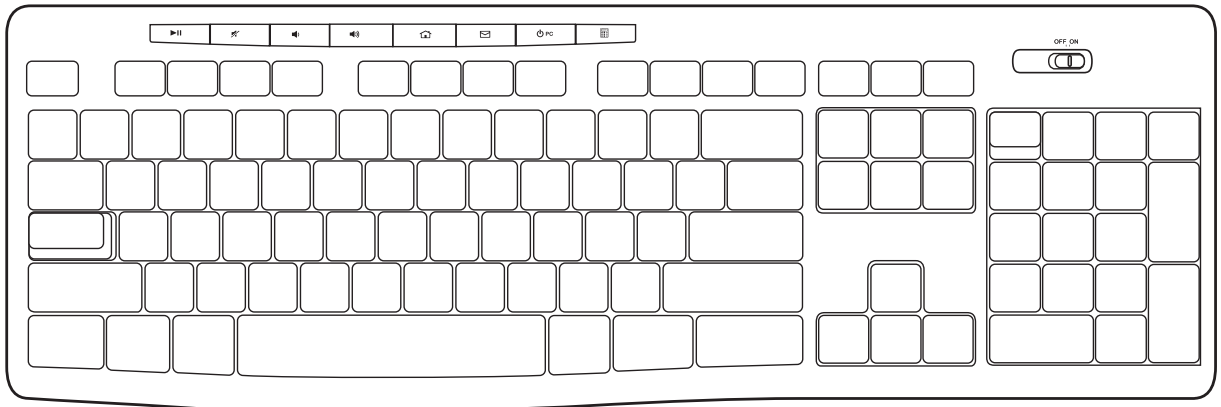

KLAVYE ÖZELLİKLERİ

Hızlı erişim tuşları			
▶||	Yürüt/Duraklat	🔇	Sessiz
🔊)	Sesi azalt	🔊))	Sesi artır
🏠	İnternet başlangıç sayfasına git	✉	E-posta uygulamasını başlat
🔌PC	Bilgisayarı bekleme modunda beklet	🧮	Hesap makinesini başlat