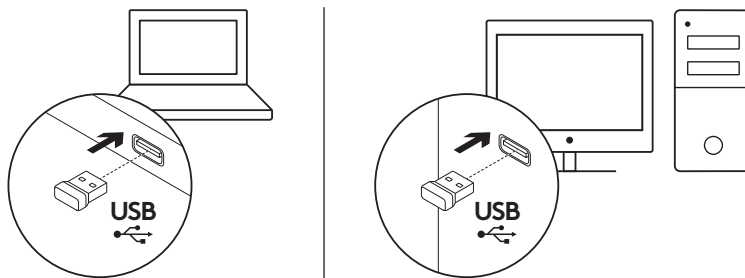

Scrollrad

Drücken Sie das Tastenrad, um die Funktion der mittleren Taste (Funktion je nach Anwendung unterschiedlich) auszuführen.

Ein-/Ausschalter

Fach für den USB-Nano-Empfänger

Batteriefach-
Entriegelung

INHALT

1. Logitech K270 Tastatur
2. Logitech M185 Maus
3. 2 x AAA Batterie
4. 1 x AA Batterie
5. USB-Nano-Empfänger
6. Bedienungsanleitung

VERBINDEN DER TASTATUR UND MAUS

www.logitech.com/support/mk270

1

2