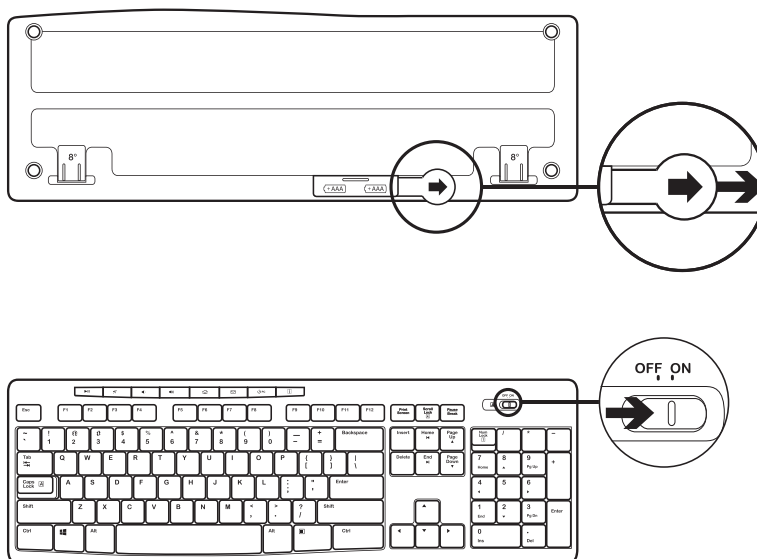

DĖŽUTĖJE RASITE

1. „Logitech“ K270 klaviatūra
2. „Logitech“ M185 pelė
3. AAA baterija x 2
4. AA baterija x 1
5. USB nanoimtuvas
6. Naudotojo dokumentacija

KLAVIATŪROS IR PELĖS PRIJUNGIMAS

www.logitech.com/support/mk270

1

2

3