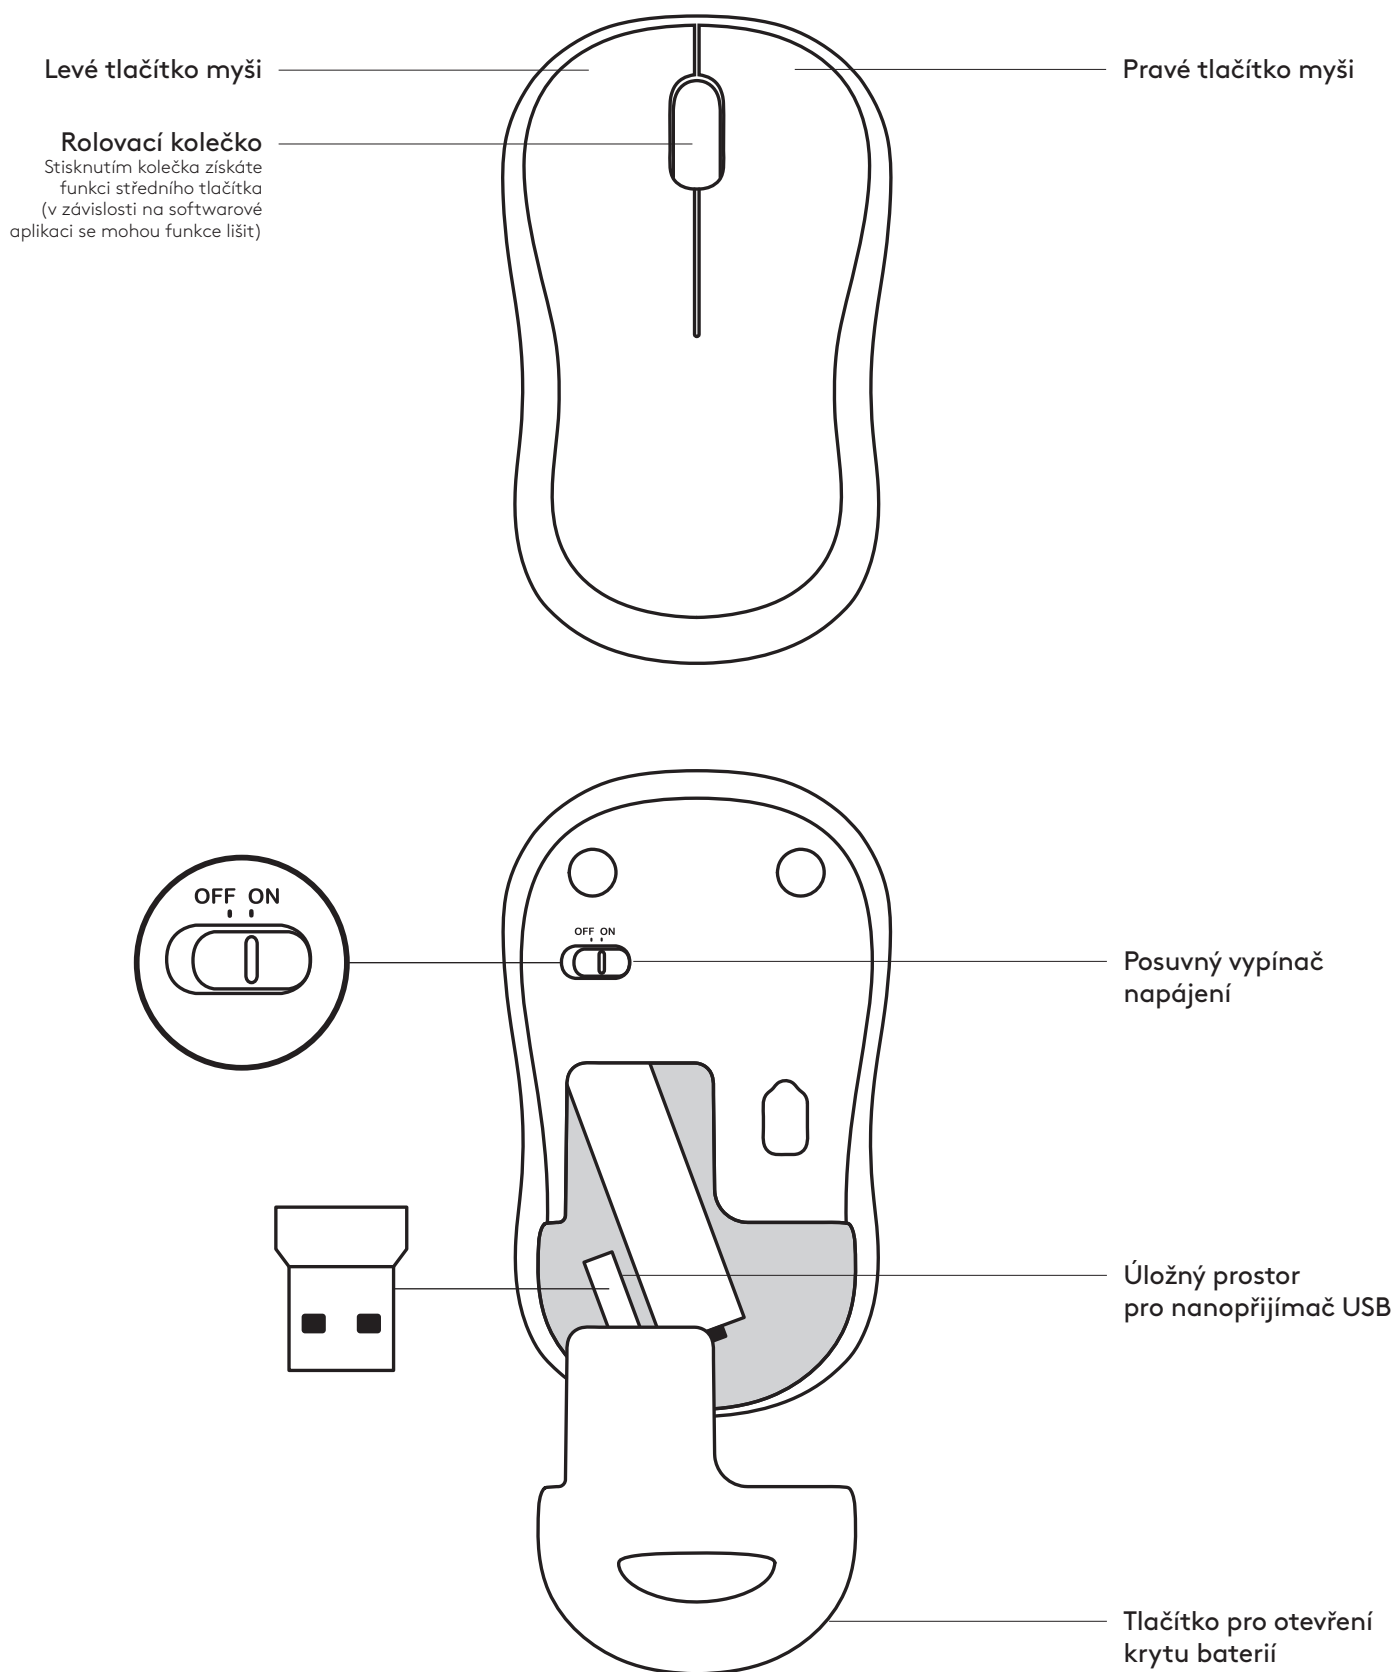

RENDSZERKÖVETELMÉNYEK

Windows® 10 vagy újabb, Windows® 8, Windows® 7, Windows Vista®, Windows® XP

Chrome OS™

USB-port

Internetkapcsolat (az opcionális szoftver letöltéséhez)

POPIS PRODUKTU

FUNKCE MYŠI

FUNKCE KLÁVESNICE