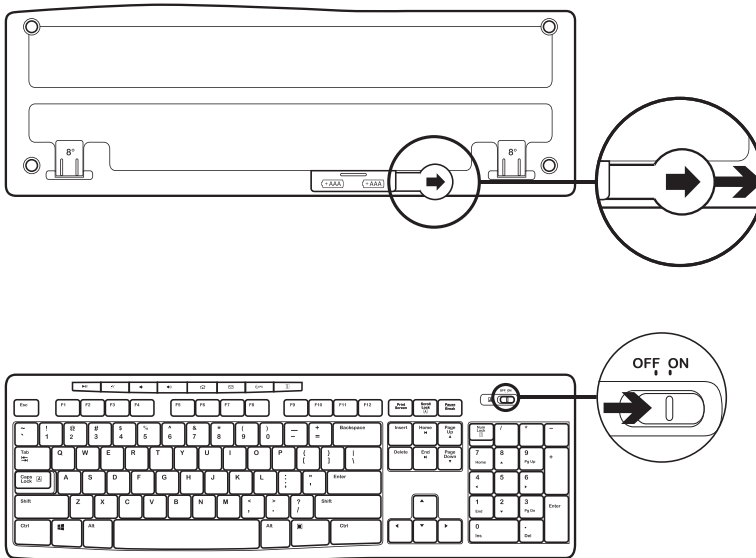

1

2

3

الأبعاد

لوحة المفاتيح:

الطول × العرض × السُمك: 22.75 مم × 441.53 مم × 149 مم

وزن لوحة المفاتيح (بالبطارية): 495 جرامًا

وزن لوحة المفاتيح (بدون البطارية): 480 جرامًا