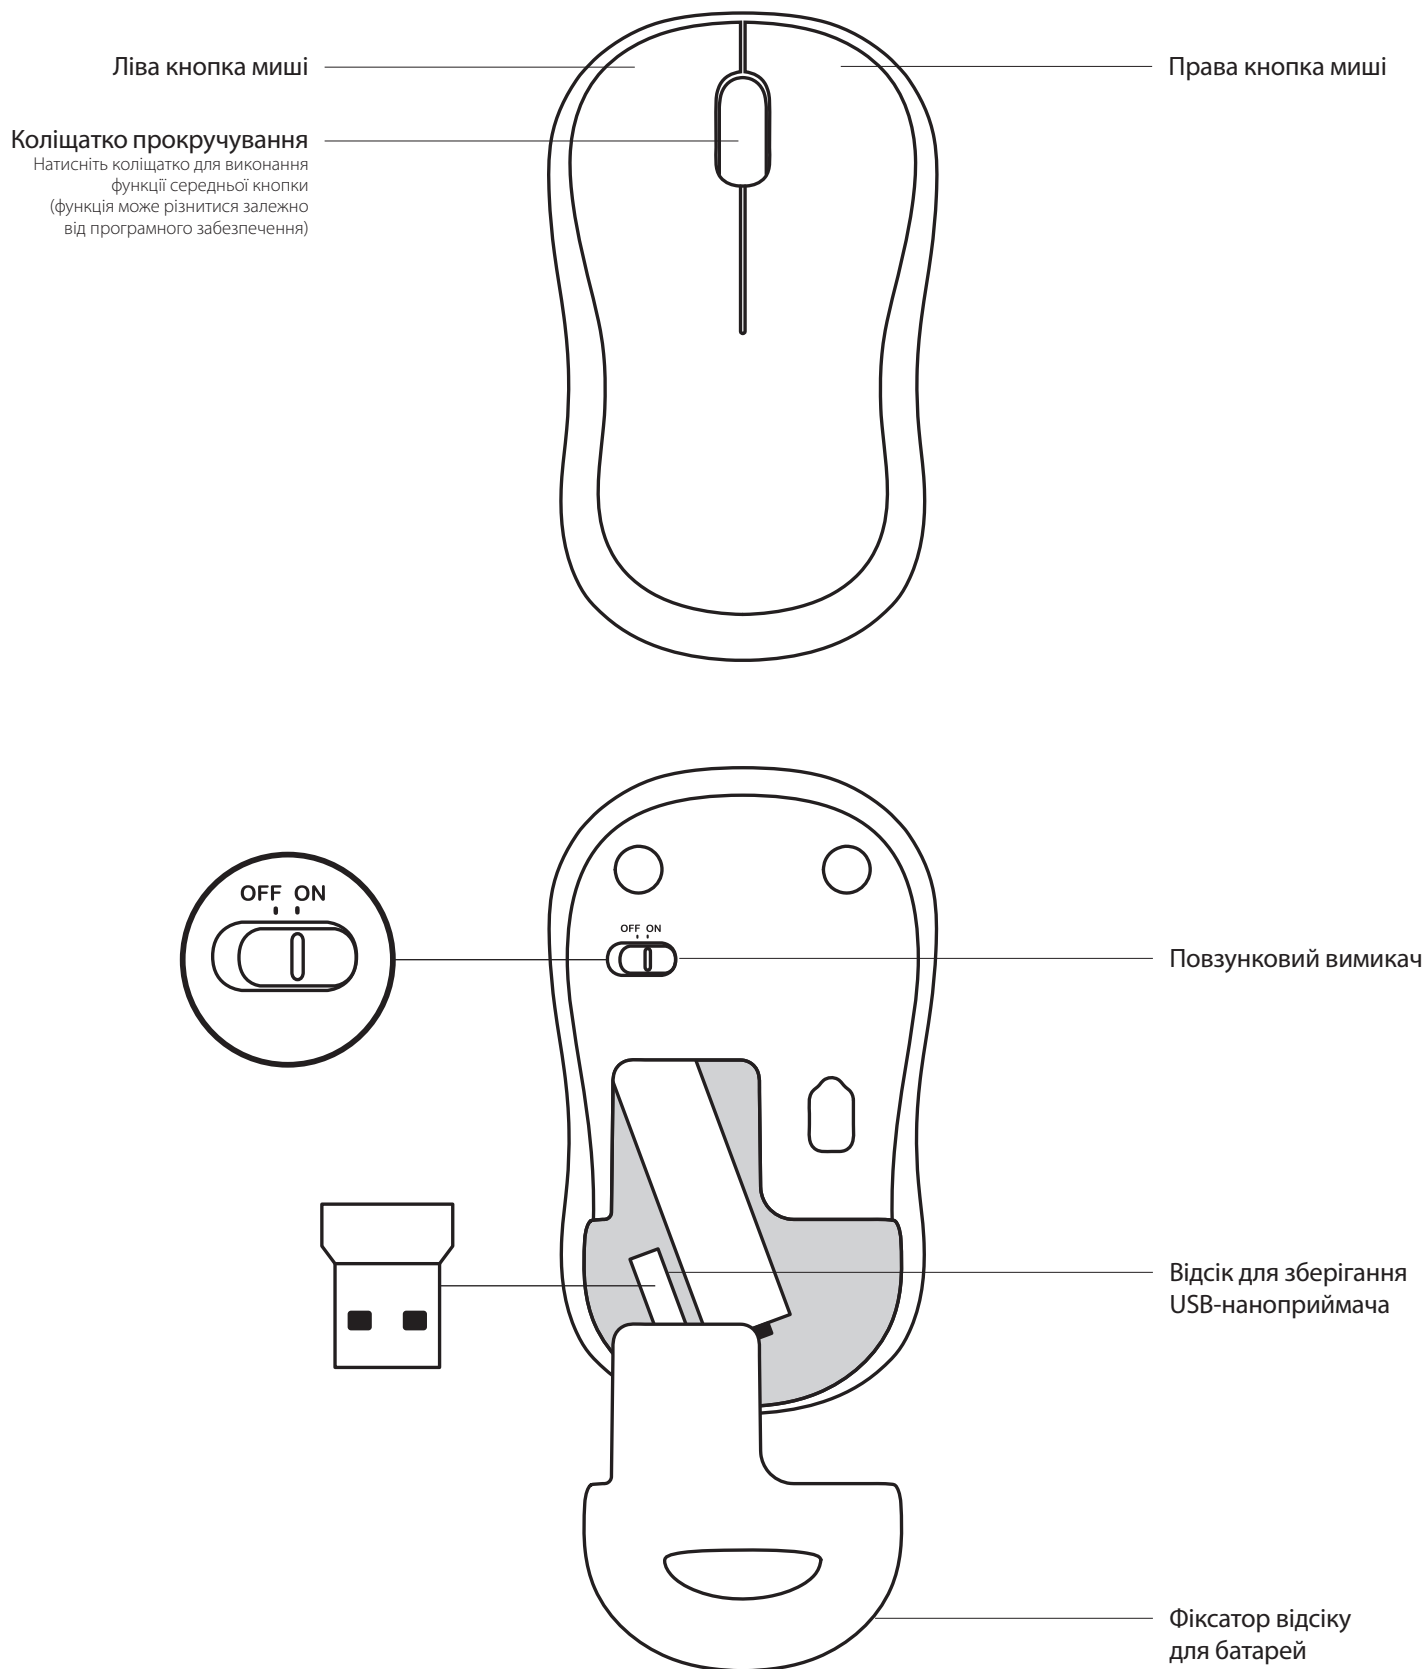

Windows® 10 alebo novší, Windows® 8, Windows® 7, Windows Vista®, Windows® XP

Chrome OS™

USB zásuvka

Pripojenie k internetu (na prevzatie voliteľného softvéru)

ОЗНАЙОМЛЕННЯ ІЗ ПРИСТРОЄМ

ФУНКЦІЇ МИШІ

ФУНКЦІЇ КЛАВІАТУРИ