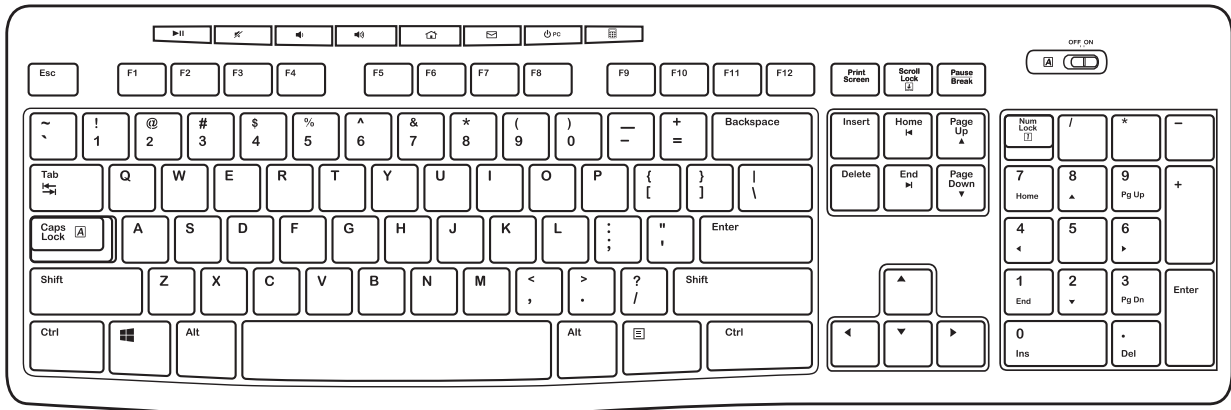

WIRELESS COMBO MK270

Setup Guide

K270

M185

CONTENTS

English	3	Česká verze	63
Deutsch	7	67	فارسی
Français	11	Slovenčina	71
Italiano	15	Українська	75
Español	19	Eesti	79
Português	23	Latviski	83
Nederlands	27	Lietuvių	87
Svenska	31	Български	91
Dansk	35	Hrvatski	95
Norsk	39	Srpski	99
Suomi	43	Slovenščina	103
Ελληνικά	47	Română	107
По-руски	51	Türkçe	111
Po polsku	55	115	العربية
Magyar	59	119	עברית

KNOW YOUR PRODUCT

MOUSE FEATURES

Left mouse buttons

Right mouse buttons

Scroll wheel

Press the wheel down for middle button (function can vary by software application)

On/Off slider switch

USB Nano receiver storage