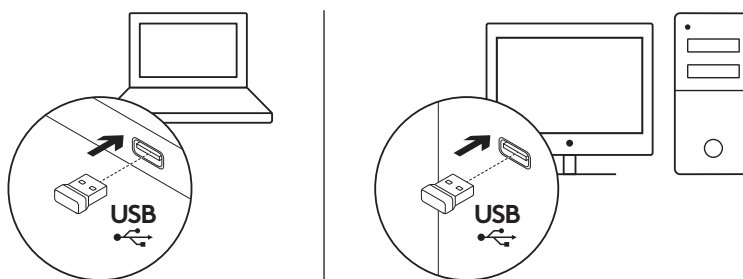

INNEHÅLL

1. Logitech K270-tangentbord
2. Logitech M185-mus
3. 2 x AAA-batterier
4. 1 x AA-batteri
5. USB-nanomottagare
6. Bruksanvisning

ANSLUTA TANGENTBORDET OCH MUSEN

www.logitech.com/support/mk270

1

2

3

MÅTT