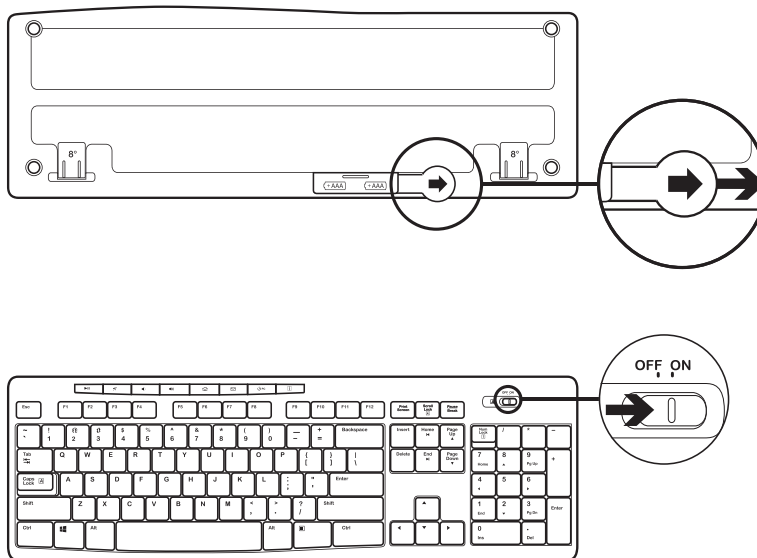

ΠΕΡΙΧΟΜΕΝΑ ΣΥΣΚΕΥΑΣΙΑΣ

1. Πληκτρολόγιο Logitech K270
2. Ποντίκι Logitech M185
3. 2 μπαταρίες AAA
4. 1 μπαταρία AA
5. Νανοδέκτης USB
6. Τεκμηρίωση χρήστη

ΣΥΝΔΕΣΗ ΤΟΥ ΠΛΗΚΤΡΟΛΟΓΙΟΥ ΚΑΙ ΤΟΥ ΠΟΝΤΙΚΙΟΥ

www.logitech.com/support/mk270

1

2

3