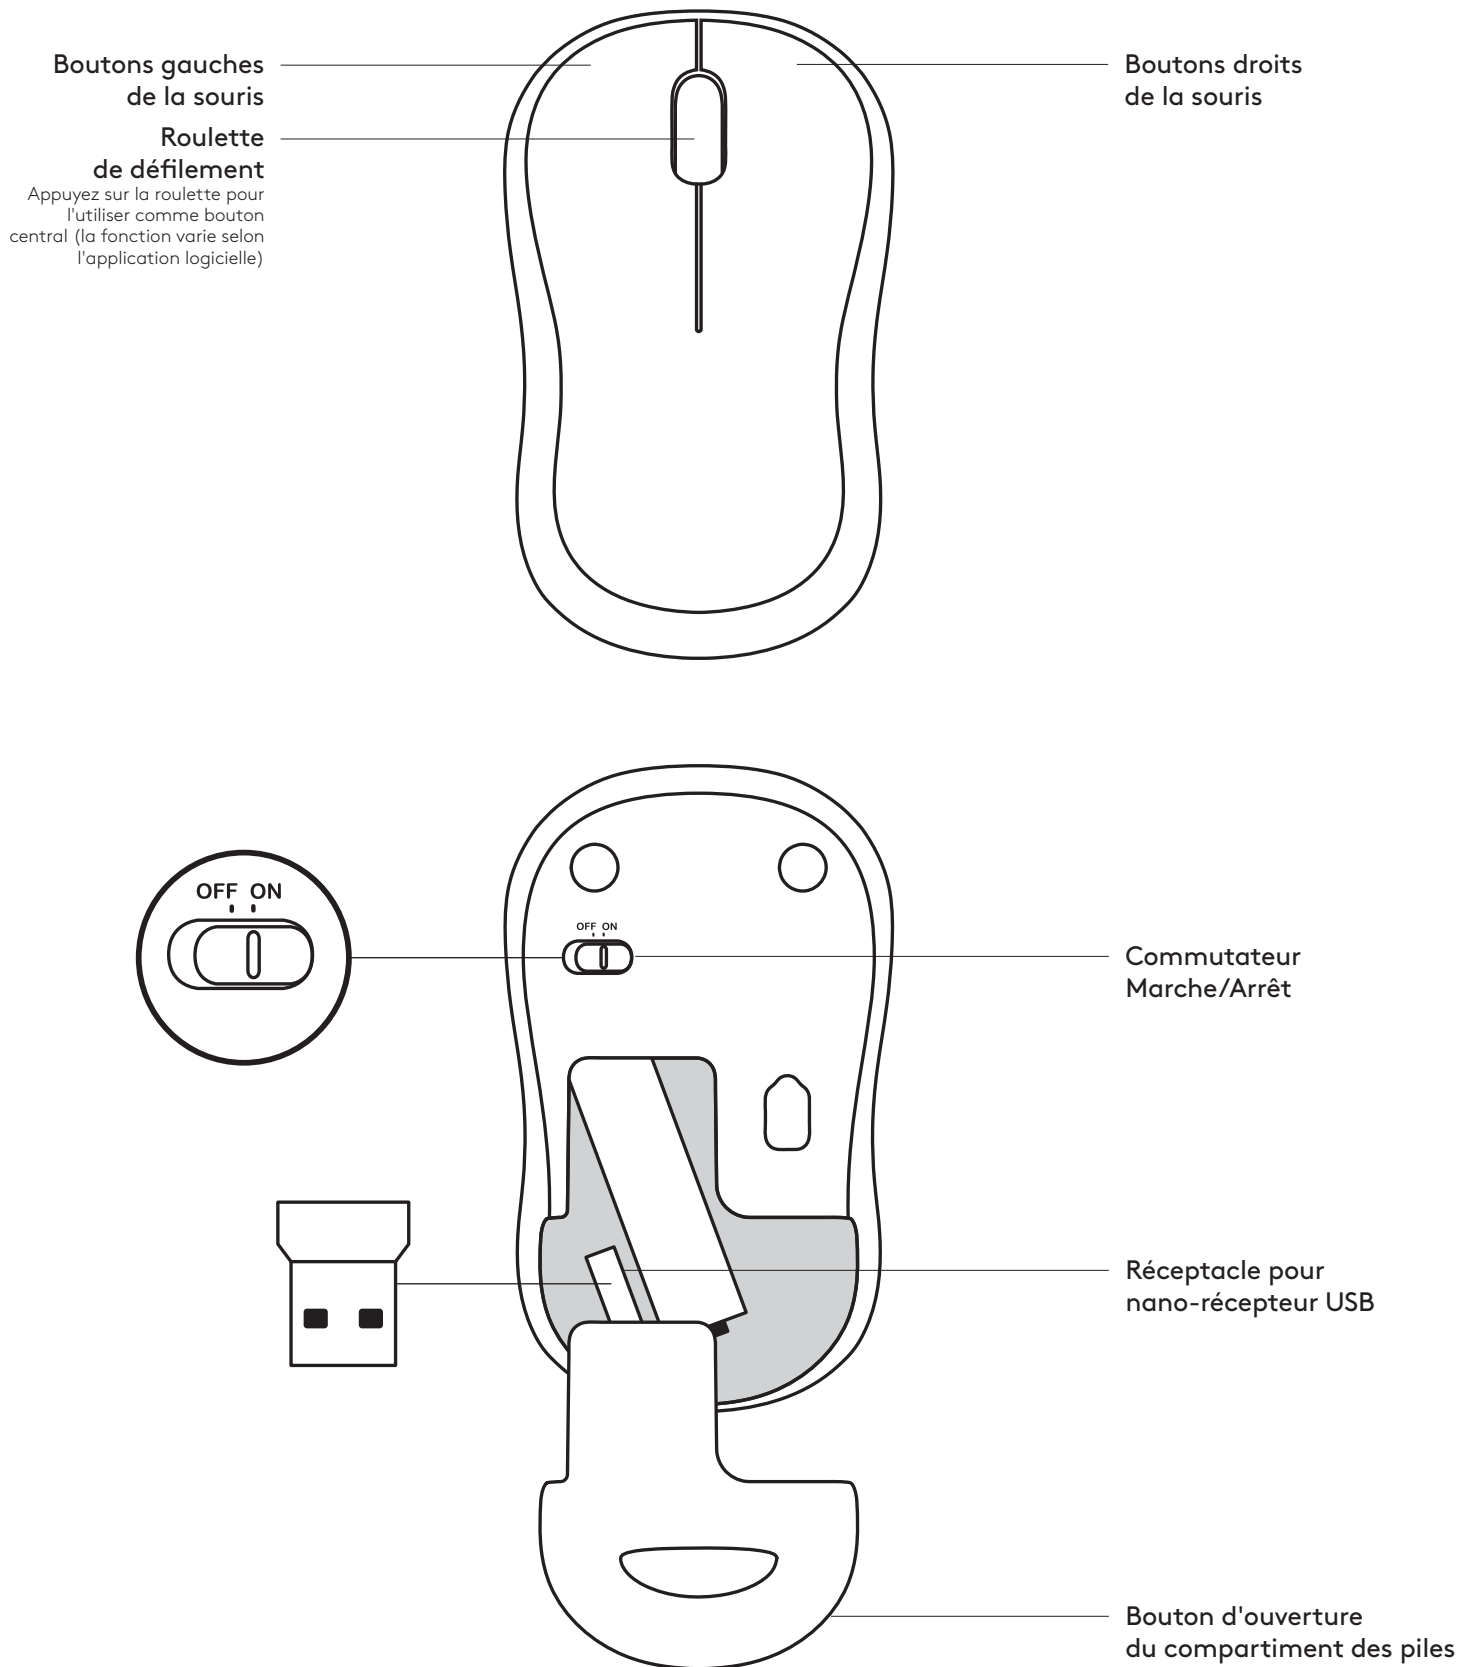

PRÉSENTATION DU PRODUIT

FONCTIONS DE LA SOURIS