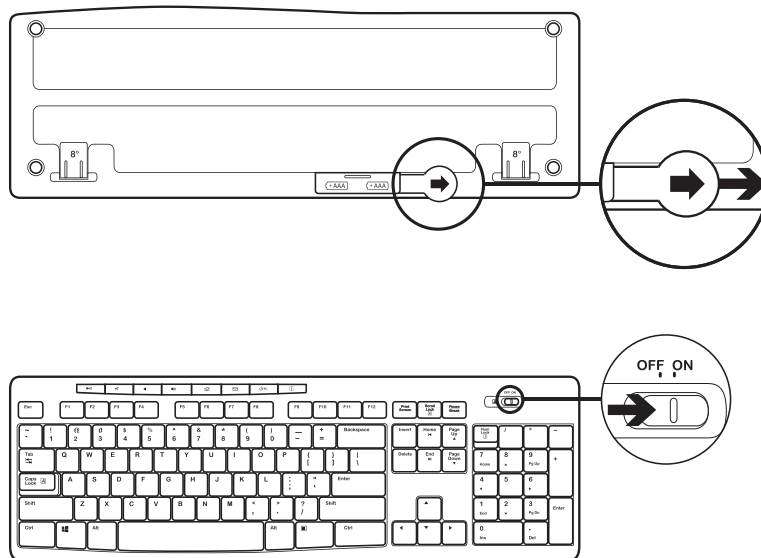

INHOUD VAN DE DOOS

1. Logitech K270 Keyboard
2. Logitech M185 Mouse
3. 2 x AAA-batterij
4. 1 x AA-batterij
5. USB-nano-ontvanger
6. Handleiding

TOETSENBORD EN MUIS VERBINDEN

www.logitech.com/support/mk270

1

2

3