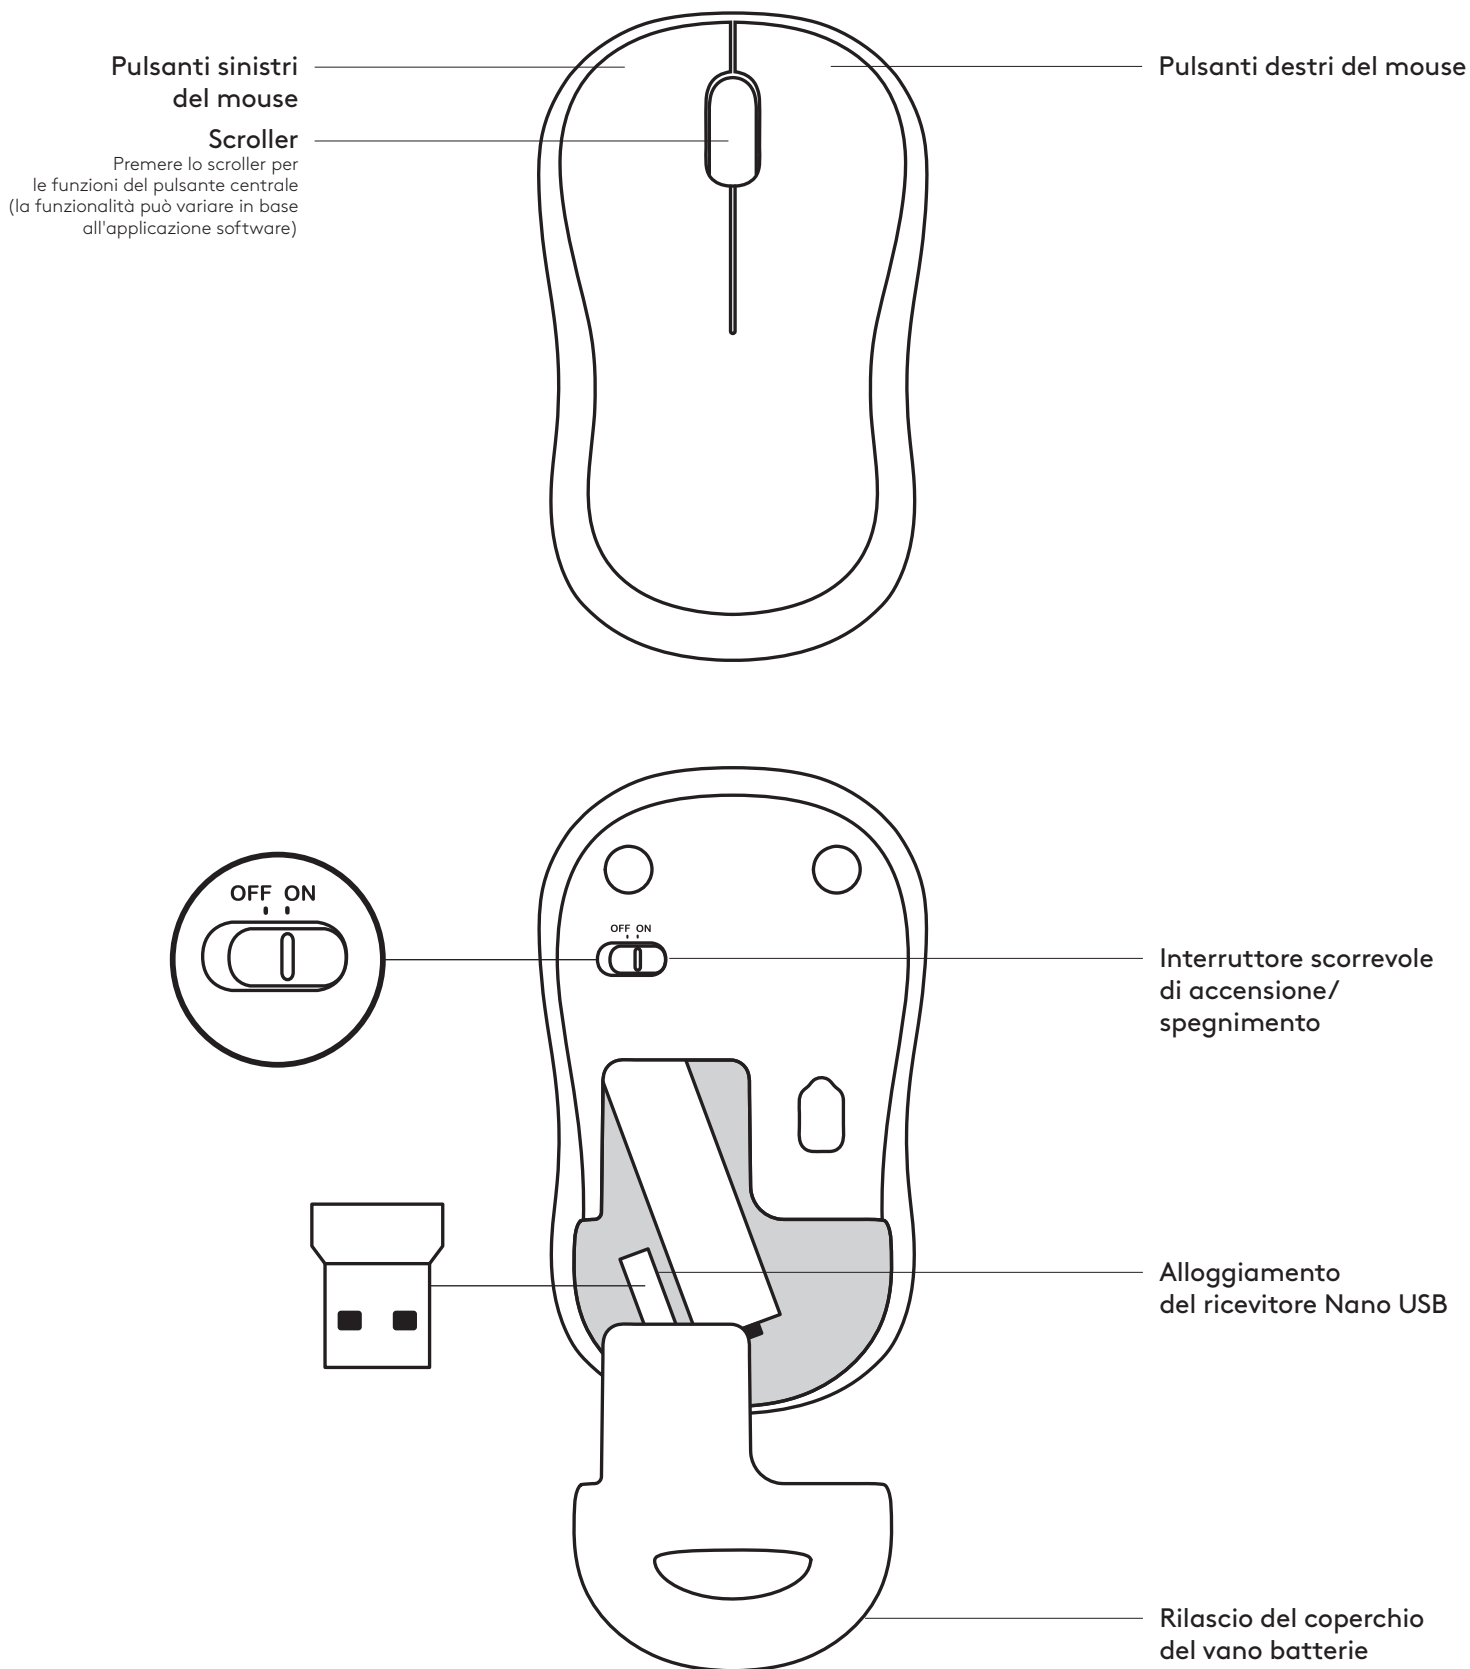

PANORAMICA DEL PRODOTTO

CARATTERISTICHE DEL MOUSE