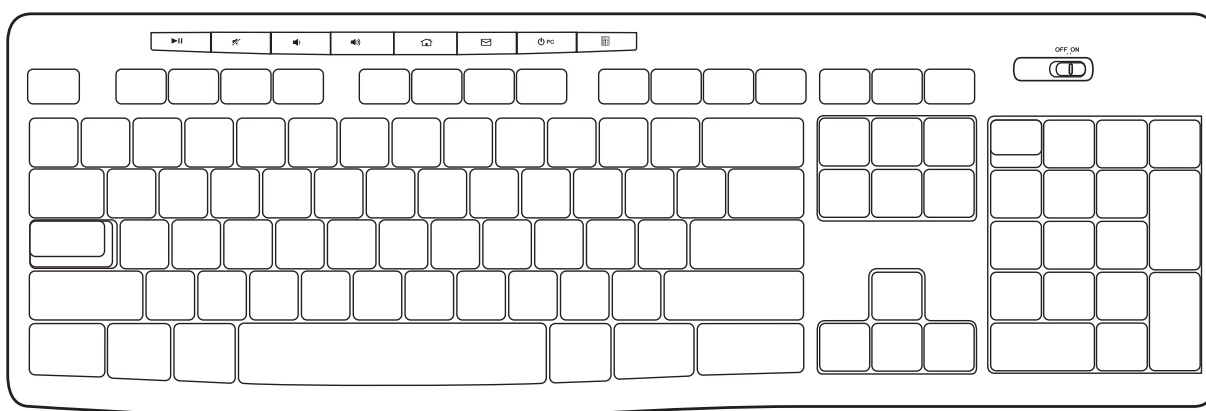

ZNAČAJKE TIPKOVNICE

Tipke za prečace

	Reproduciranje/pauziranje		Isključi zvuk
	Smanji glasnoću		Povećaj glasnoću
	Navigacija na internetsku početnu stranicu		Pokretanje aplikacije za e-poštu
	Postavlja računalo u stanje čekanja		Pokretanje kalkulatora