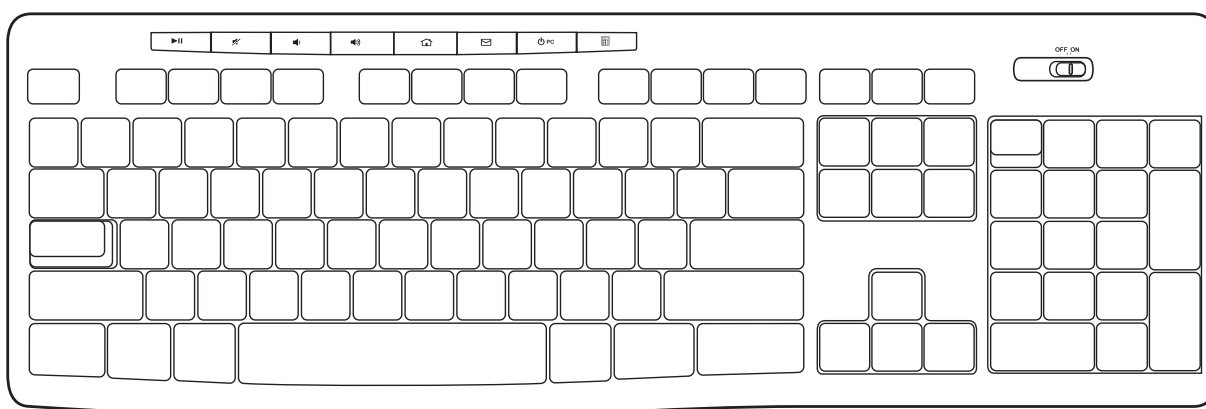

FUNKCIJE TASTATURE

Interventni tasteri			
	Reprodukcija / pauza		Privremeno isključi zvuk
	Utišavanje zvuka		Pojačavanje zvuka
	Dođi do Internet matične stranice		Pokreni aplikaciju e-pošte
	Postavi računar u stanje pripravnosti		Pokreni kalkulator