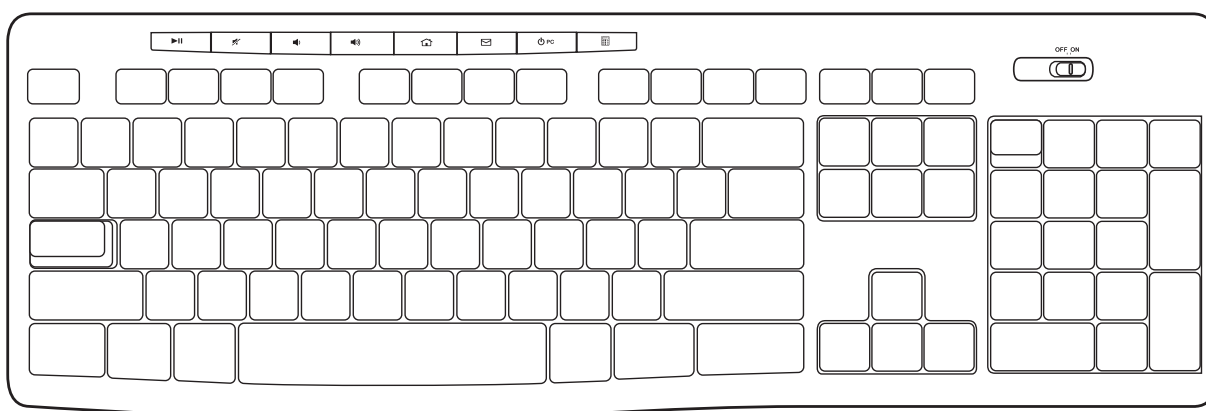

מקשים חמים			
	הפעלה/השהיה		השתק עוצמת קול
	הנמכת עוצמת קול		הגברת עוצמת קול
	ניווט לדף בית אינטרנט		הפעלת יישום דוא"ל
	שמור את המחשב במצב המתנה		הפעלת מחשבון