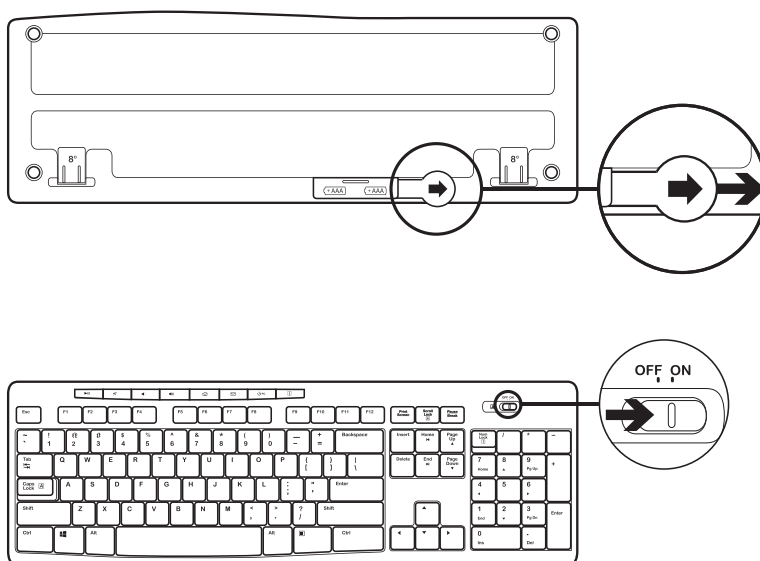

OBSAH BALENÍ

1. Klávesnice Logitech K270 Keyboard
2. Myš Logitech M185 Mouse
3. 2x baterie AAA
4. 1x baterie AA
5. Nanopřijímač USB
6. Uživatelská dokumentace

PŘIPOJENÍ KLÁVESNICE A MYŠI

www.logitech.com/support/mk270

1

2

3