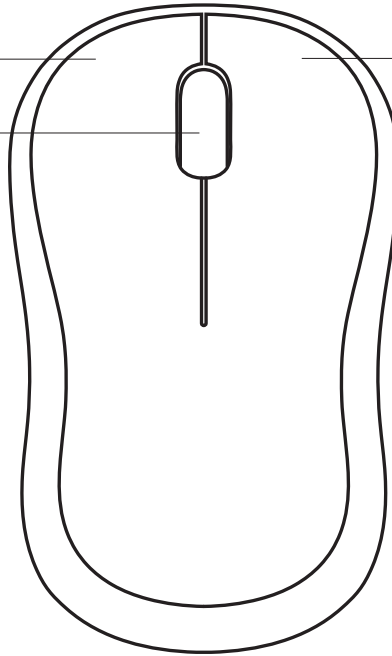

SUSIPAŽINKITE SU SAVO PRODUKTU

PELĖS FUNKCIJOS

Kairysis pelės
mygtukas

Slinkties ratukas

Spauskite ratuką, kad
galėtumėte naudoti vidurinį
mygtuką (funkcija gali skirtis
atsižvelgiant į naudojamą
programinę įrangą)

Dešinysis pelės
mygtukas