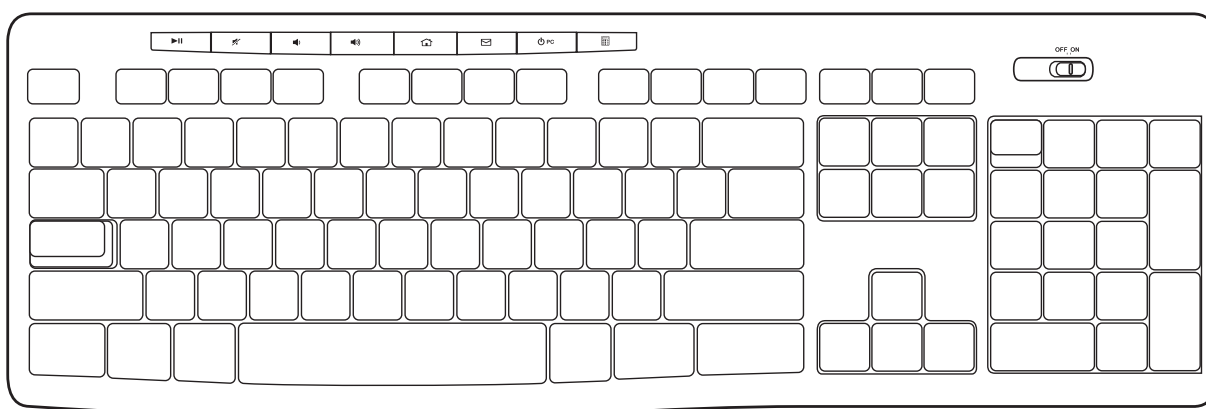

Chrome OS™

درگاه USB

اتصال اینترنت (برای دانلود نرم افزار اختیاری)

OPIS PRODUKTU

FUNKCIE MYŠI

FUNKCIE KLÁVESNICE

Klávesové skratky			
	Prehrať/Pozastaviť		Stlmenie hlasitosti
	Zníženie hlasitosti		Zvýšenie hlasitosti
	Prechod na domovskú stránku v sieti Internet		Spustenie aplikácie na prácu s e-mailom
	Prepnutie počítača do pohotovostného režimu		Spustenie kalkulačky