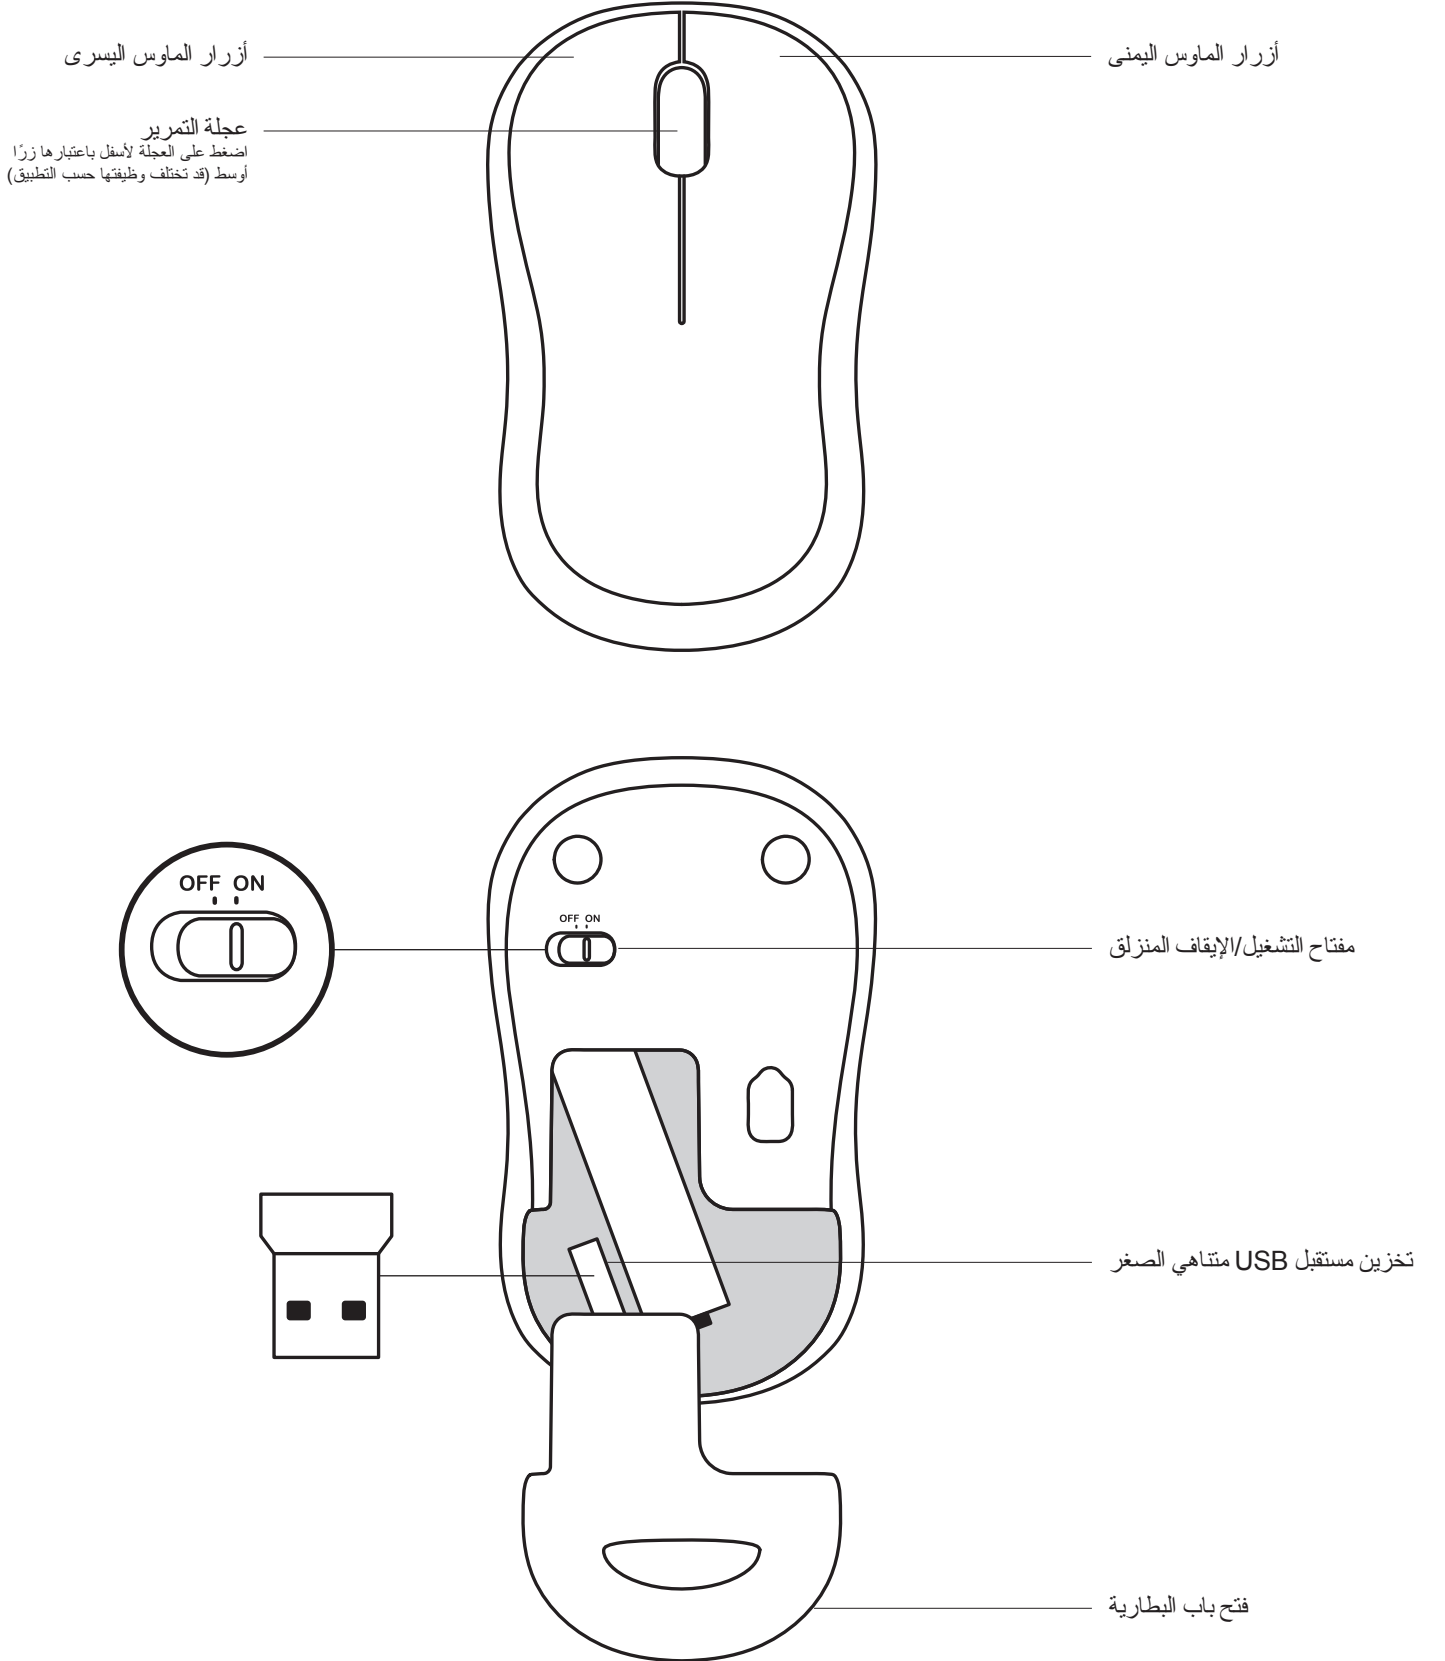

تعرف على المنتج

مميزات الماوس