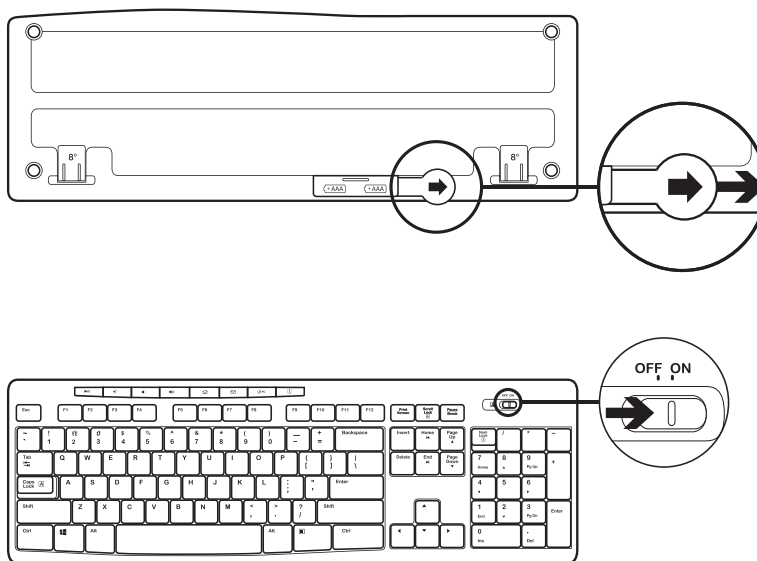

INHALT

1. Logitech K270 Tastatur
2. Logitech M185 Maus
3. 2 x AAA Batterie
4. 1 x AA Batterie
5. USB-Nano-Empfänger
6. Bedienungsanleitung

VERBINDEN DER TASTATUR UND MAUS

www.logitech.com/support/mk270

1

2