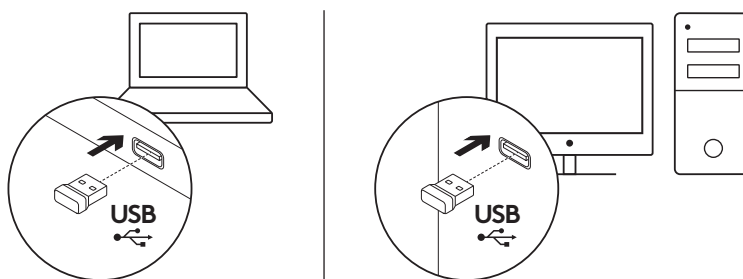

CONECTAREA TASTATURII ȘI A MOUSE-ULUI

www.logitech.com/support/mk270

1