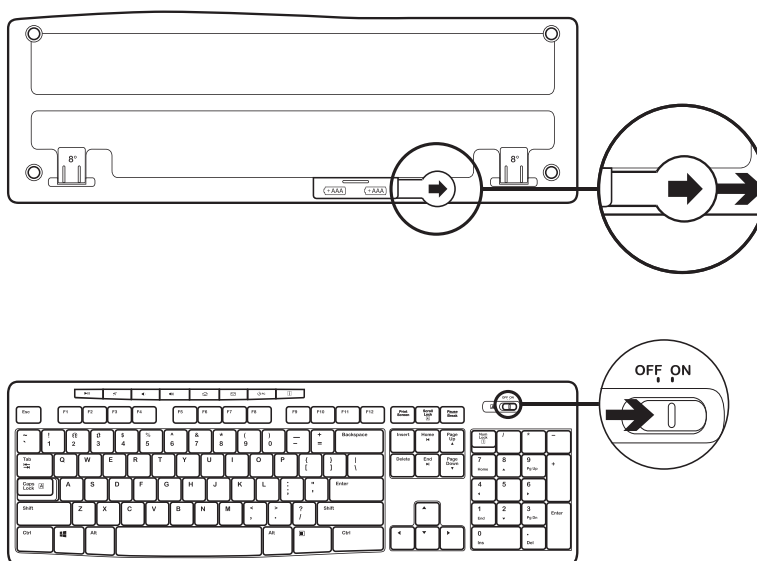

KARBI SISU

1. Klaviatuur Logitech K270
2. Hiir Logitech M185
3. 2 AAA-patareid
4. 1 AA-patarei
5. USB-nanovastuvõtja
6. Kasutaja dokumentatsioon

KLAVIATUURI JA HIIRE ÜHENDAMINE

www.logitech.com/support/mk270

1

2

3