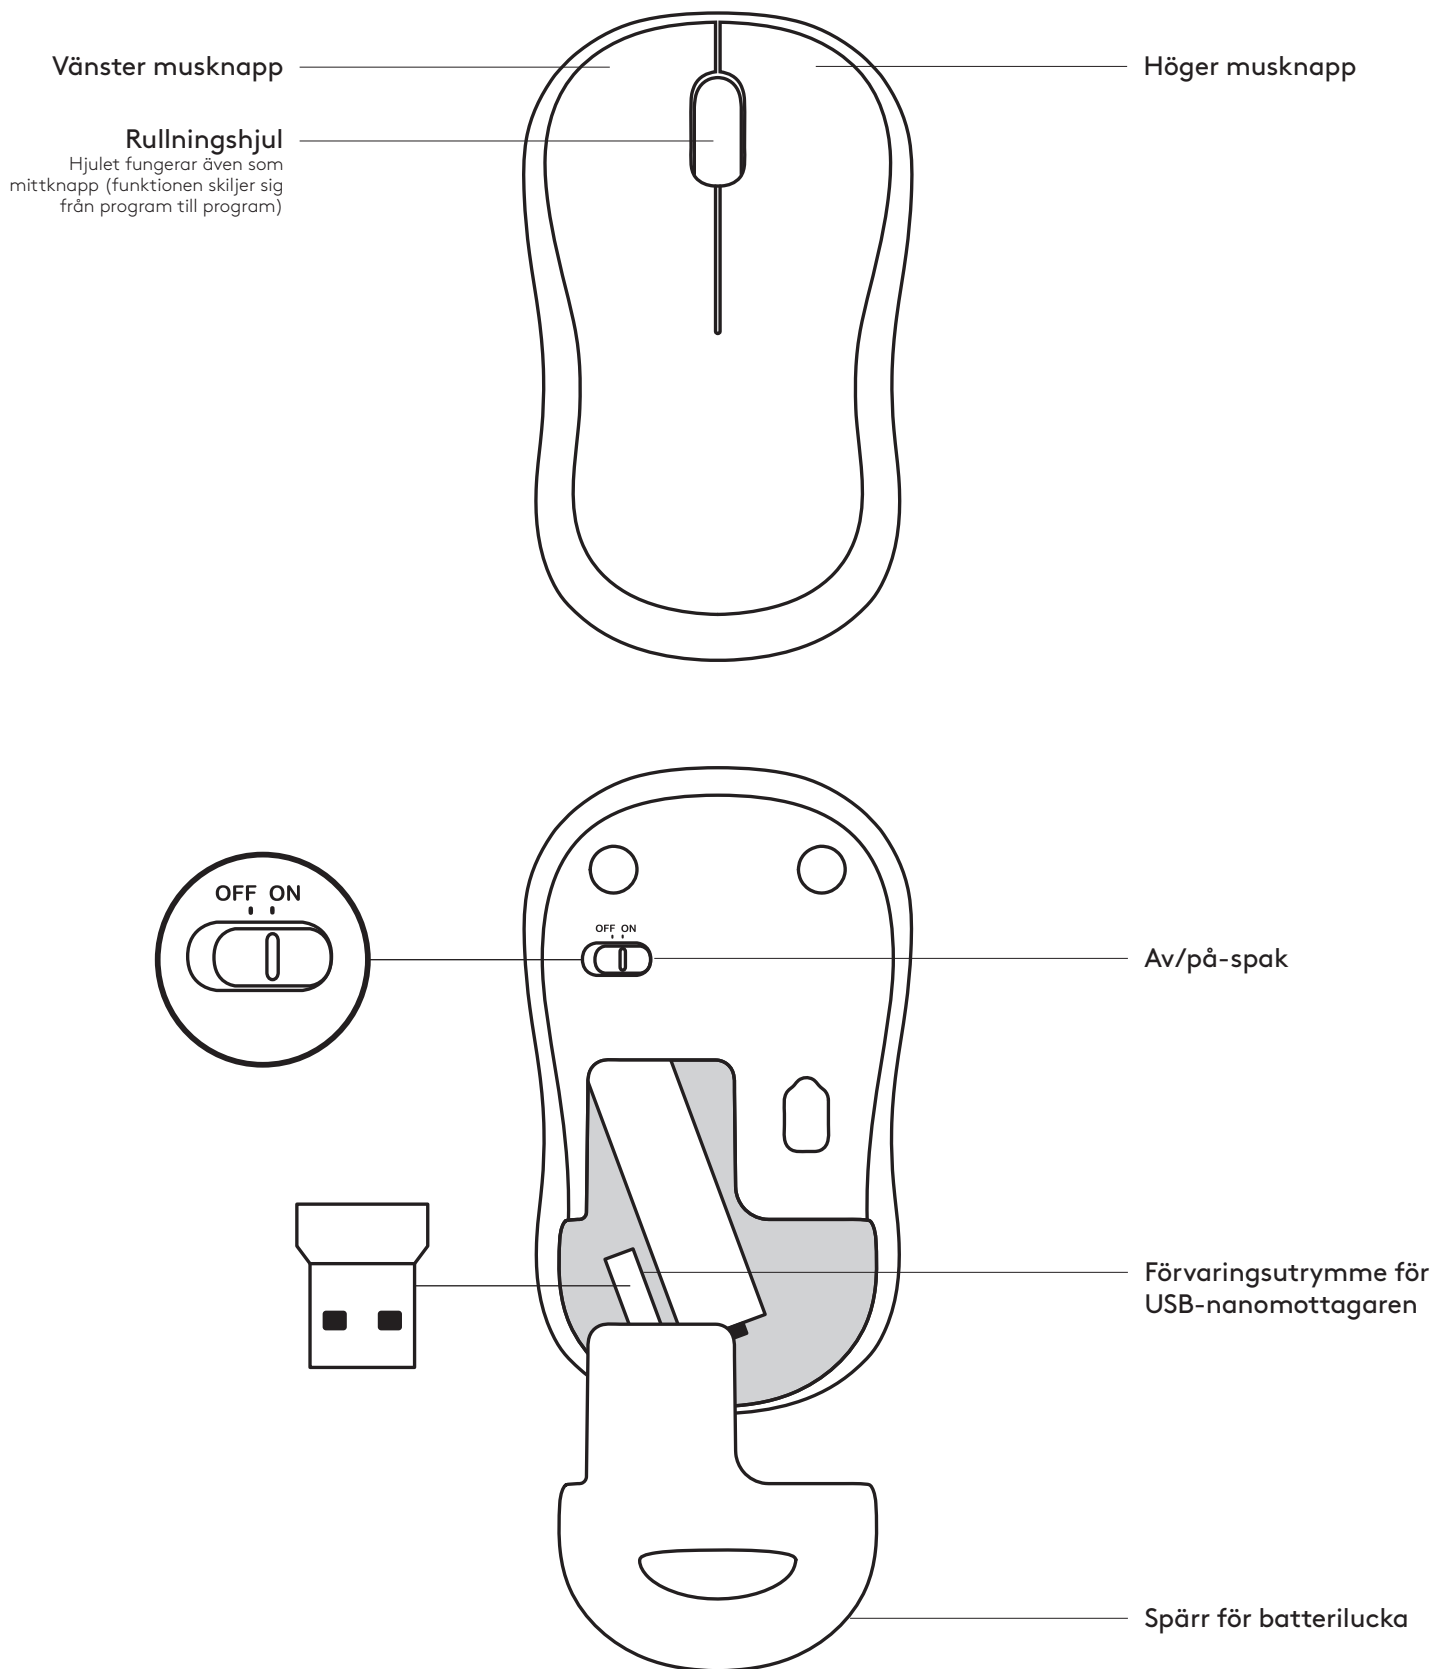

Windows® 10 of later, Windows® 8, Windows® 7, Windows Vista®, Windows® XP

Chrome OS™

USB-poort

Internetverbinding (voor optionele softwaredownload)

PRODUKTÖVERSIKT

MUSFUNKTIONER

TANGENTBORDSFUNKTIONER

Snabbknappar			
	Spela upp/pausa		Ljud av
	Sänk volymen		Höj volymen
	Öppna Internetstartsidan		Starta e-postprogrammet
	Försätt datorn i viloläge		Starta miniräknaren