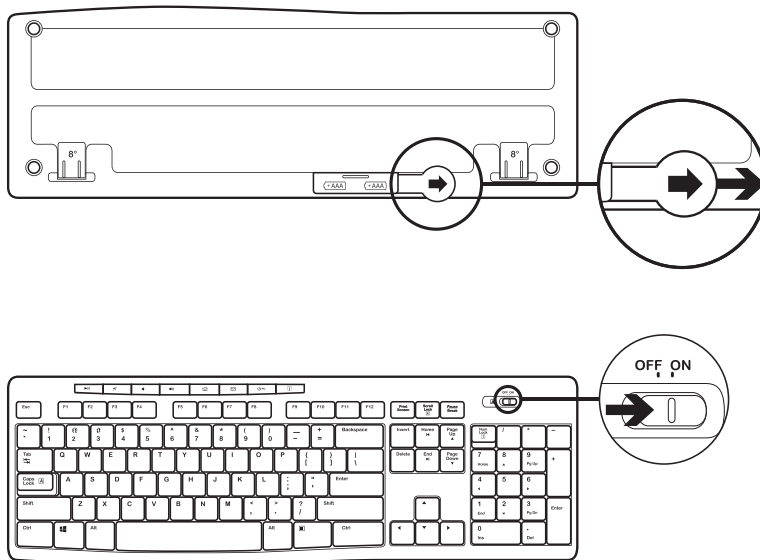

КОМПЛЕКТ ПОСТАВКИ

1. Клавіатура Logitech K270
2. Миша Logitech M185
3. 2 батареї типу AAA
4. 1 батарея типу AA
5. USB-нанопримач
6. Документація користувача

ПІДКЛЮЧЕННЯ КЛАВІАТУРИ ТА МИШІ

www.logitech.com/support/mk270

1

2

3