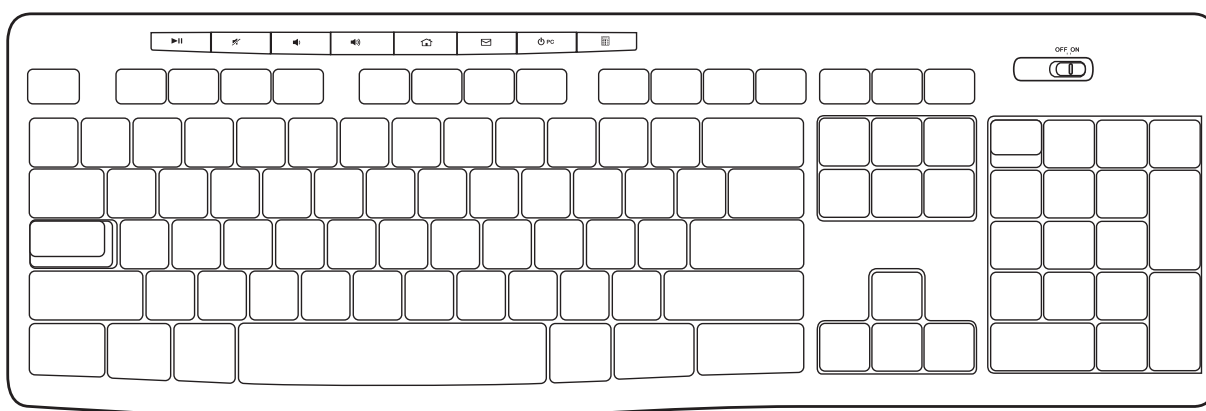

Windows® 10 of later, Windows® 8, Windows® 7, Windows Vista®, Windows® XP

Chrome OS™

USB-poort

Internetverbinding (voor optionele softwaredownload)

PRODUKTÖVERSIKT

MUSFUNKTIONER

TANGENTBORDSFUNKTIONER

Snabbknappar			
	Spela upp/pausa		Ljud av
	Sänk volymen		Höj volymen
	Öppna Internetstartsidan		Starta e-postprogrammet
	Försätt datorn i viloläge		Starta miniräknaren