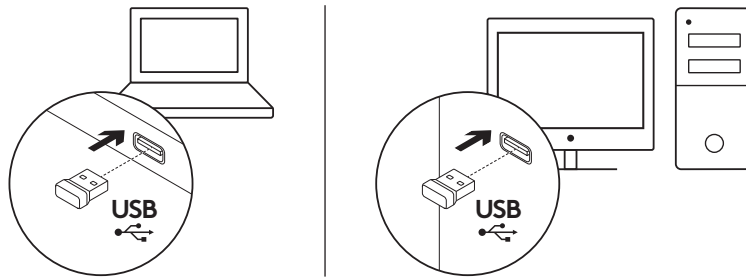

CONNESSIONE DELLA TASTIERA E DEL MOUSE

www.logitech.com/support/mk270

1