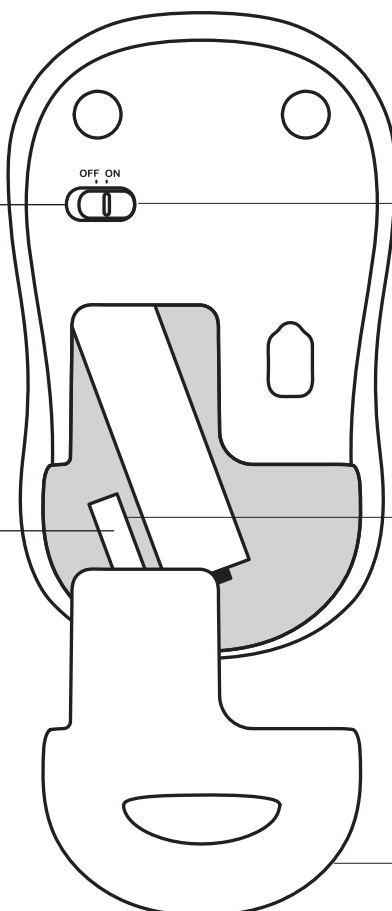

Høyre museknapper

Rullehjul

Trykk på hjulet for å bruke midtknappen (funksjonen til denne knappen avhenger av programmet du bruker)

Av/på-glidebryter

Holder for USB-nanomottaker

Utløserknapp for batteriluken