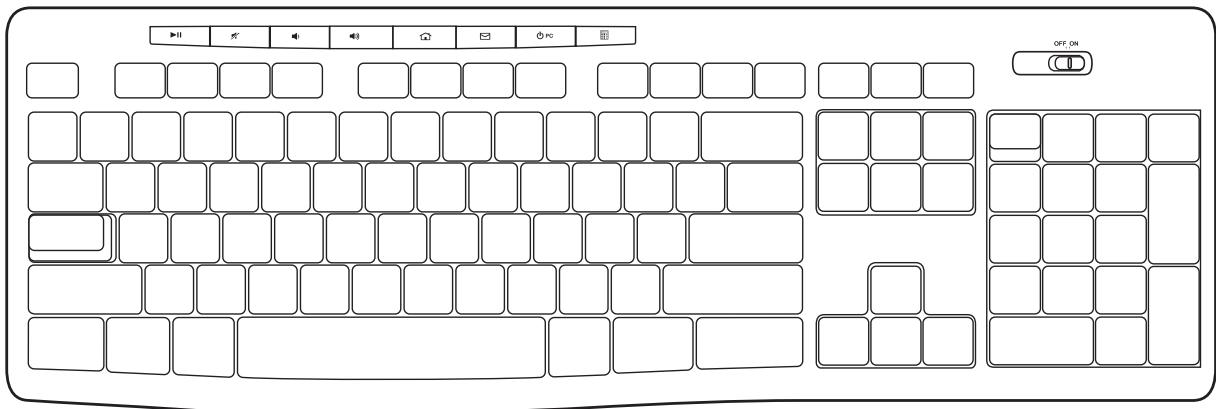

NÄPPÄIMISTÖN OMINAISUUDET

Pikanäppäimet			
	Toista/tauko		Mykistys
	Äänvoimakkuuden vähennys		Äänvoimakkuuden lisäys
	Internet-selaimen kotisivulle siirtyminen		Sähköpostisovelluksen käynnistys
	Tietokoneen asettaminen valmiustilaan		Laskimen käynnistys