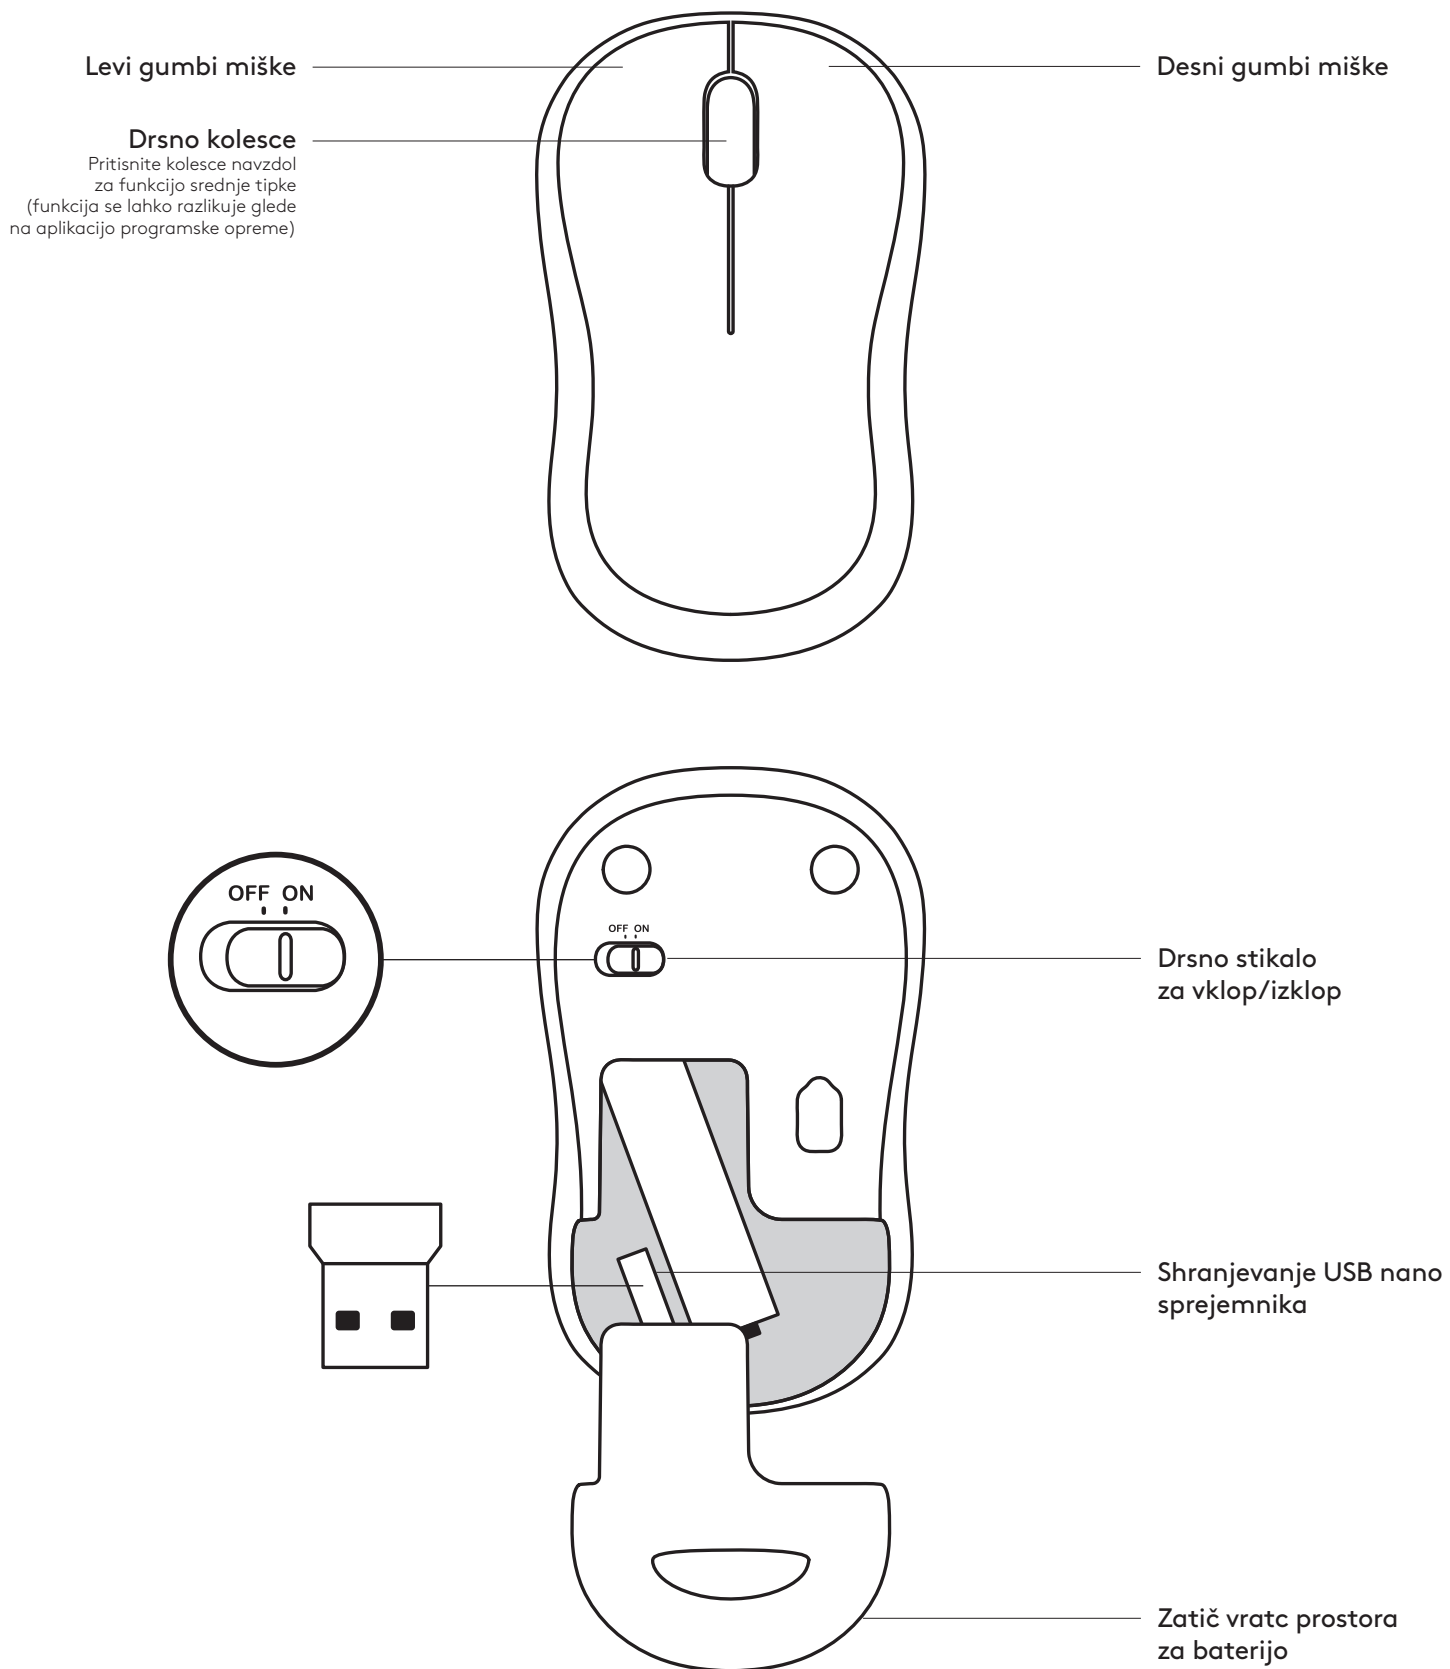

SPOZNAJTE IZDELEK

FUNKCIJE MIŠKE