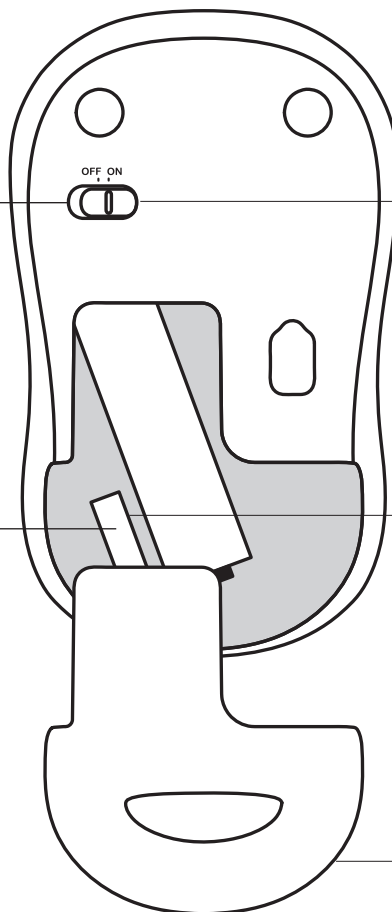

Mouse:

Height x Width x Depth: 38.6mm x 59.8mm x 99.5mm

Mouse Weight (With Battery): 73.4g

Mouse Weight (Without Battery): 50.4g

Dongle:

Height x Width x Depth: 6mm x 14mm x 19mm

Weight: 2g

SYSTEM REQUIREMENTS

Scrollrad

Drücken Sie das Tastenrad, um die Funktion der mittleren Taste (Funktion je nach Anwendung unterschiedlich) auszuführen.

Ein-/Ausschalter

Fach für den USB-Nano-Empfänger

Batteriefach-
Entriegelung