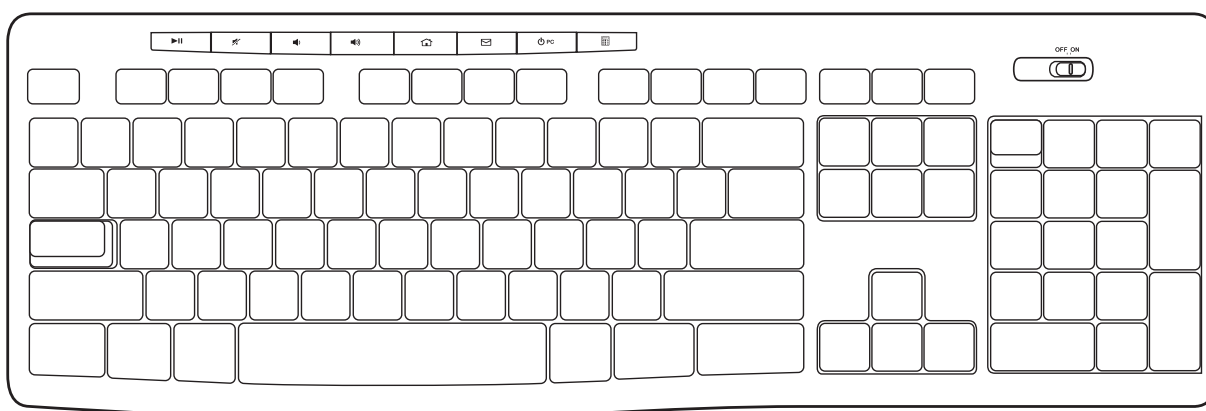

KLAVIATUURI FUNKTSIOONID

Kiirklahvid			
	Esitus/paus		Heli vaigistamine
	Helitugevuse vähendamine		Helitugevuse suurendamine
	Interneti-brauseri avalehele liikumine		E-posti rakenduse käivitamine
	Arvuti lülitamine ooterežiimile		Kalkulaatori käivitamine