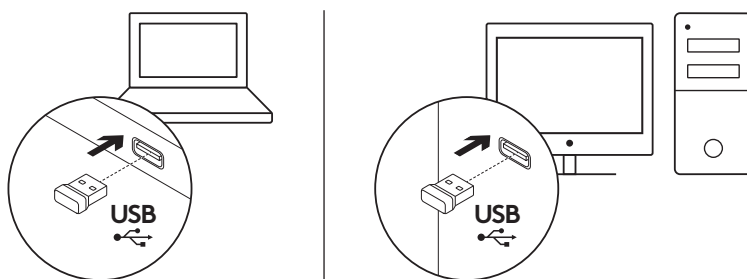

OBSAH BALENÍ

1. Klávesnice Logitech K270 Keyboard
2. Myš Logitech M185 Mouse
3. 2x baterie AAA
4. 1x baterie AA
5. Nanopřijímač USB
6. Uživatelská dokumentace

PŘIPOJENÍ KLÁVESNICE A MYŠI

www.logitech.com/support/mk270

1