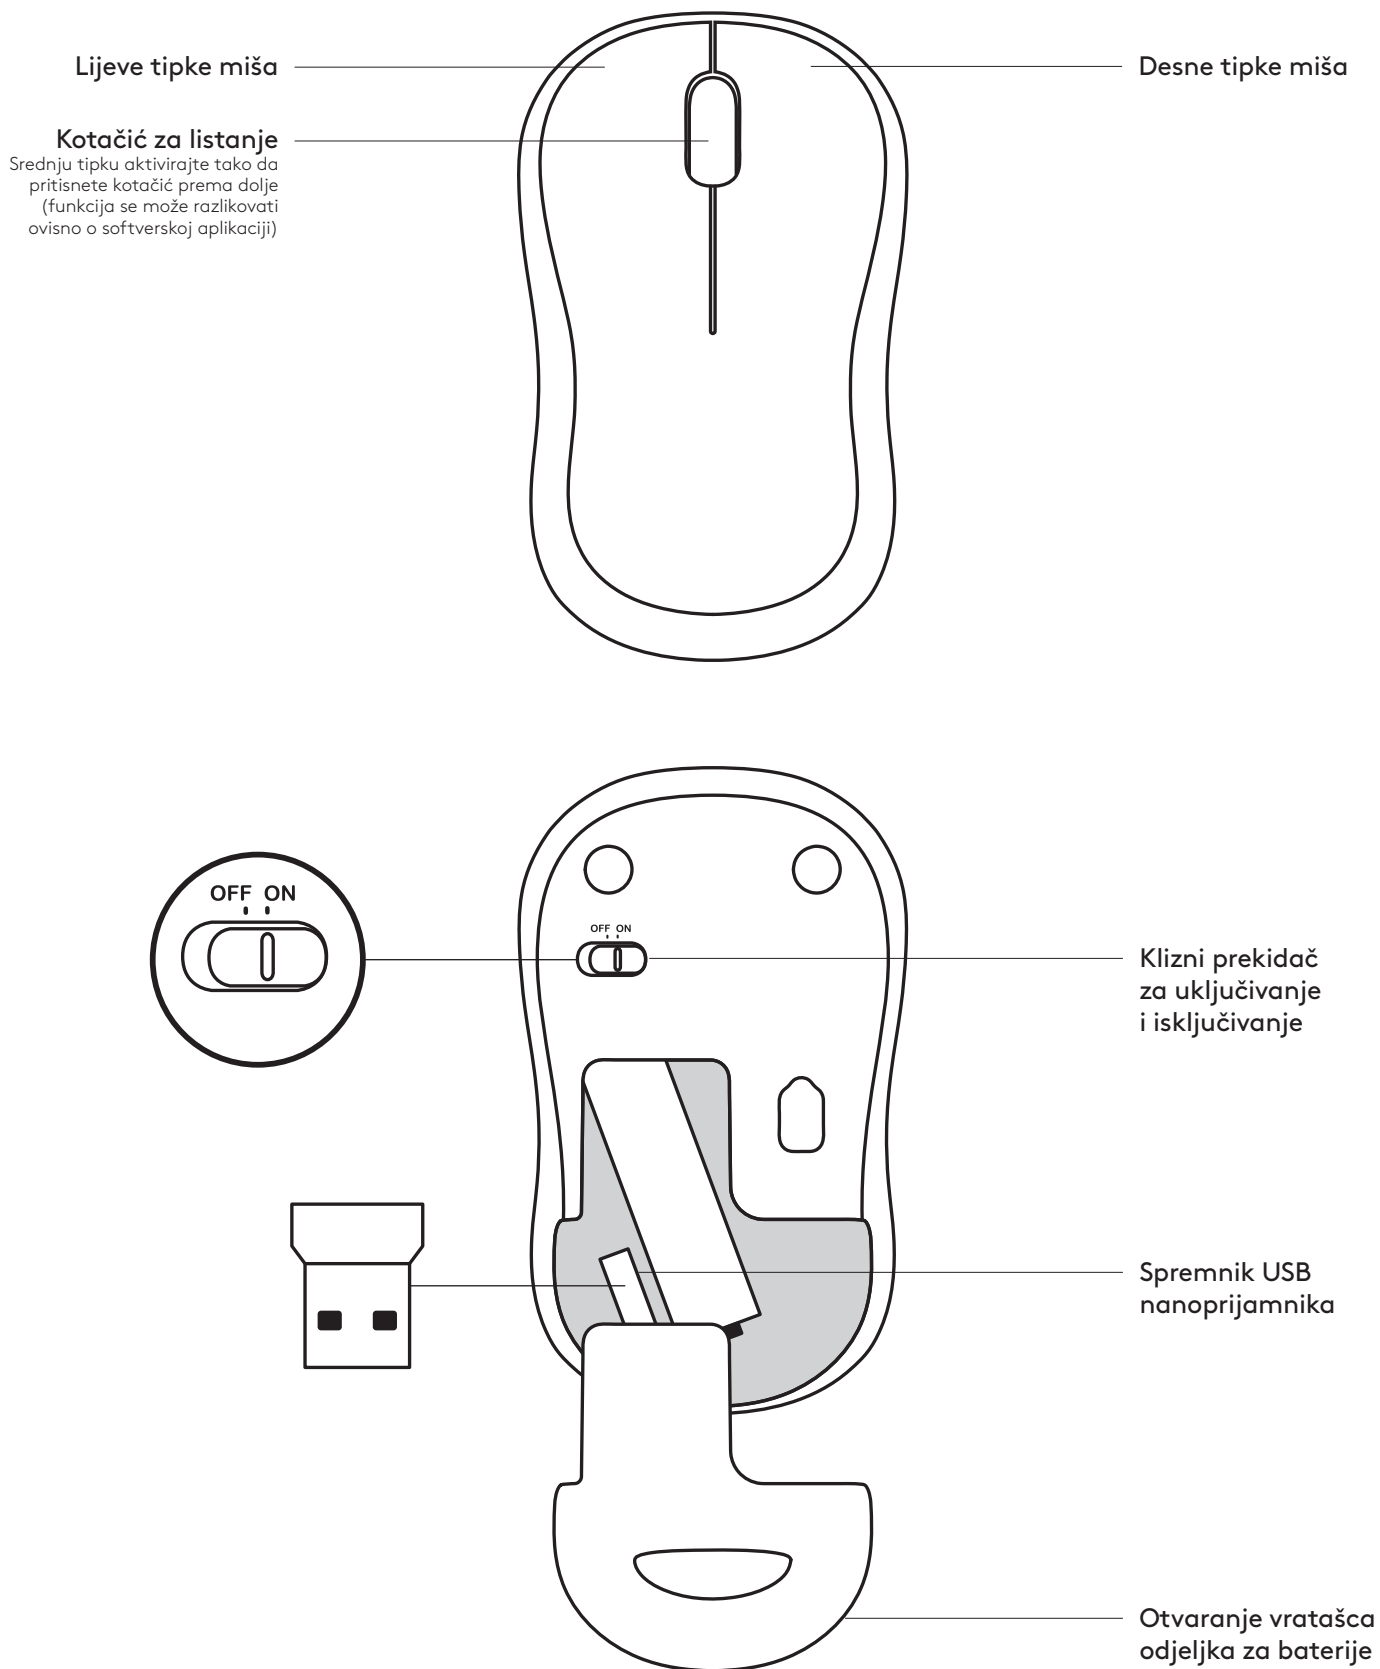

UPOZNAJTE SVOJ UREĐAJ

ZNAČAJKE MIŠA