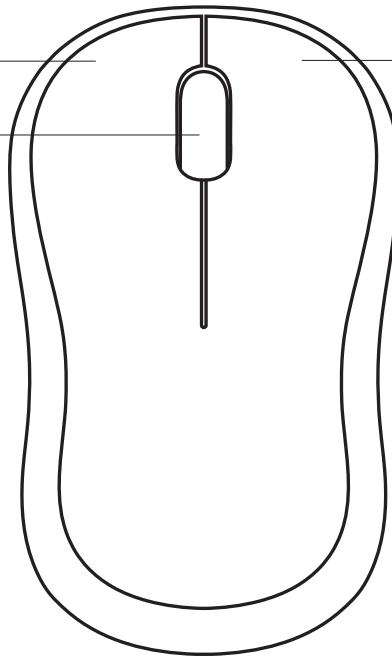

ЗНАКОМСТВО С ПРОДУКТОМ

ФУНКЦИИ МЫШИ

Левая кнопка мыши

Правая кнопка мыши

Колесико прокрутки

Нажмите колесико, чтобы использовать его как среднюю кнопку (функция может различаться в зависимости от используемого приложения)