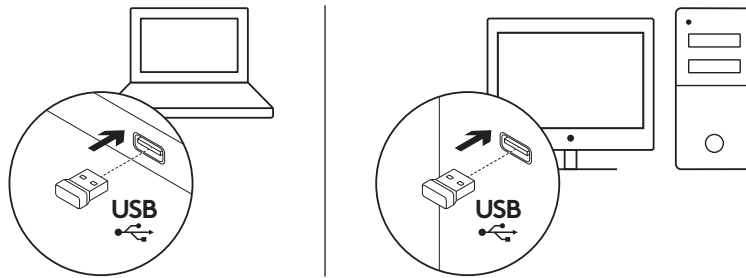

TOETSENBORD EN MUIS VERBINDEN

www.logitech.com/support/mk270

1