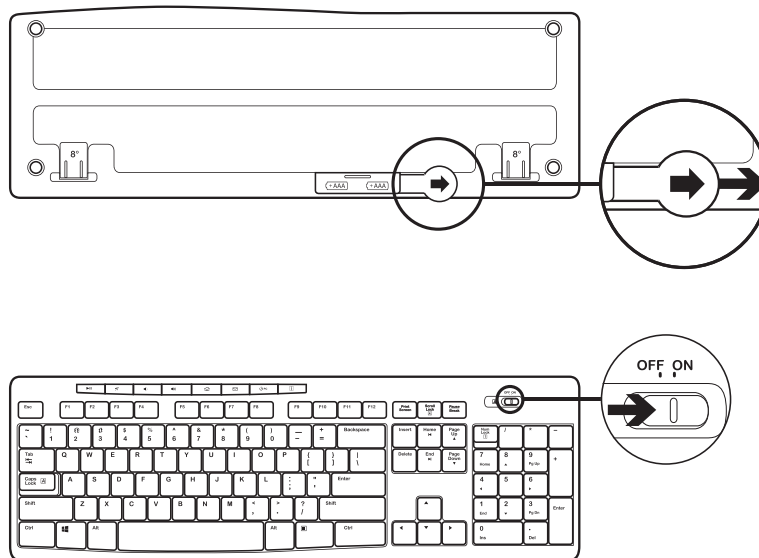

1

2

3

DIMENSION

Tastatur:

Højde x bredde x dybde: 22,75 mm x 441,53 mm x 149 mm

Tastaturets vægt (med batteri): 495 g

Tastaturets vægt (uden batteri): 480 g