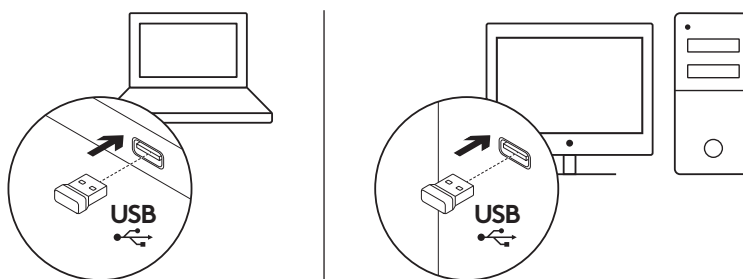

СВЪРЗВАНЕ НА КЛАВИАТУРА И МИШКА

www.logitech.com/support/mk270

1