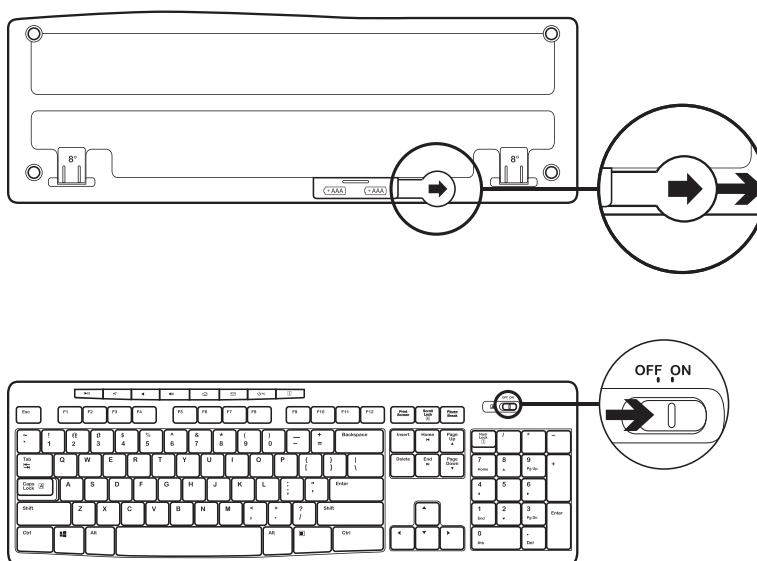

СЪДЪРЖАНИЕ НА КУТИЯТА

1. Клавиатура Logitech K270
2. Мишка Logitech M185
3. AAA батерия x 2
4. AA батерия x 1
5. USB наноприемник
6. Документация за потребителя

СВЪРЗВАНЕ НА КЛАВИАТУРА И МИШКА

www.logitech.com/support/mk270

1

2

3