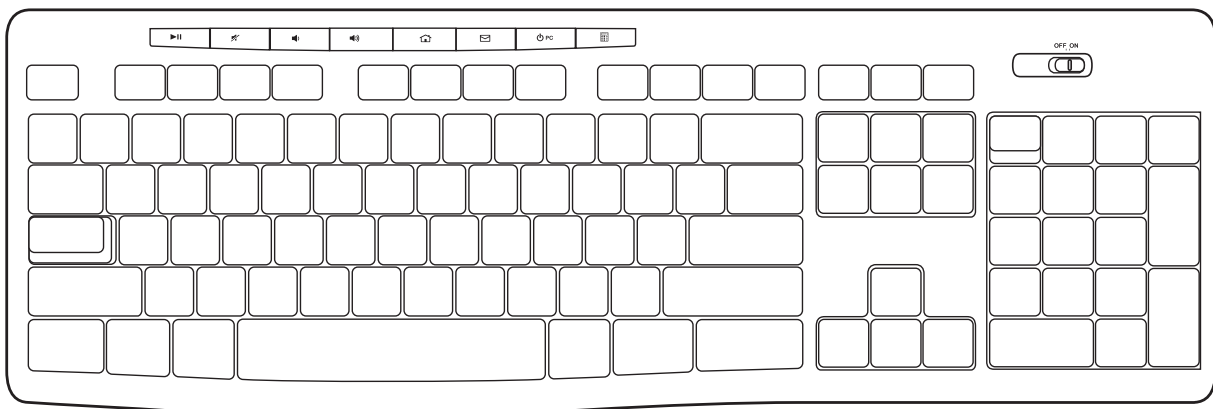

TASTATURFUNKTIONEN

Sondertasten			
	Wiedergabe/Pause		Ton aus
	Lautstärke verringern		Lautstärke erhöhen
	Internet-Startseite aufrufen		E-Mail-Anwendung starten
	PC in den Standby-Modus versetzen		Taschenrechner starten