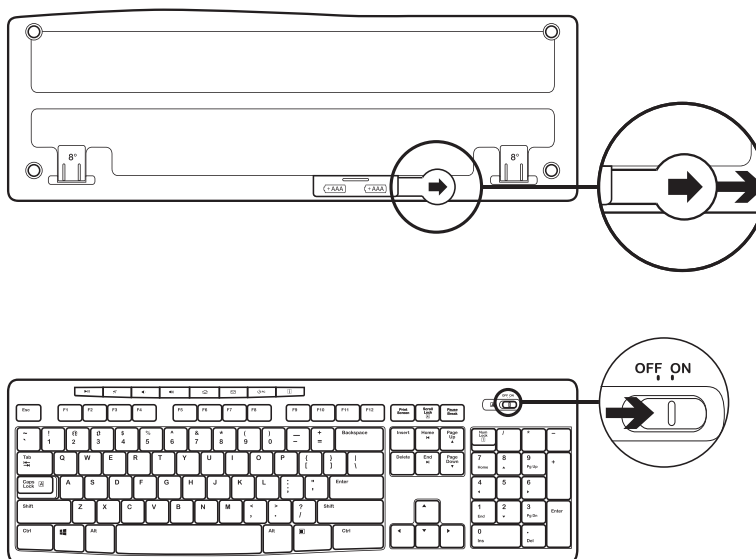

1

2

3

DIMENZIJE

Tastatura:

Visina x širina x dužina: 22,75 mm x 441,53 mm x 149 mm

Težina tastature (sa baterijom): 495 g

Težina tastature (bez baterije): 480 g