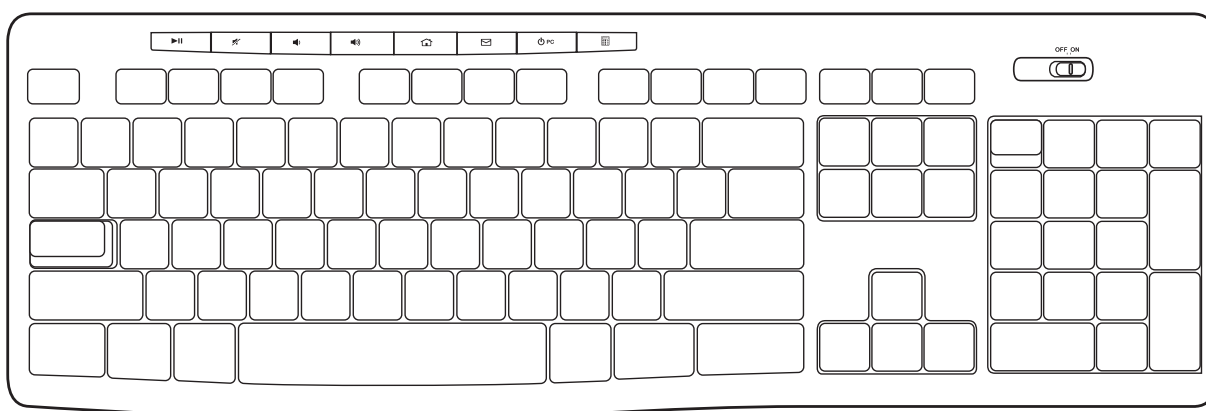

TASTATŪRAS APRAKSTS

Karstie taustiņi

	Atskaņot/pauzēt		Izslēgt skaņu
	Samazināt skaļumu		Palielināt skaļumu
	Pāriet uz interneta sāukmlapu		Palaist e-pasta lietotni
	Iestatīt datoru gaidstāves režīmā		Palaist kalkulatoru