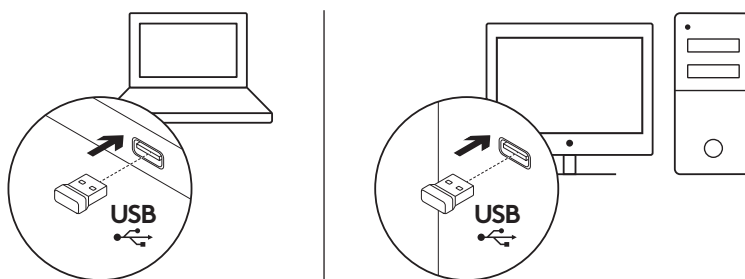

OBSAH BALENIA

1. Klávesnica Logitech K270 Keyboard
2. Myš Logitech Tablet Mouse
3. 2x batéria AAA
4. 1x batéria AA
5. Nanoprijímač USB
6. Používateľská dokumentácia

PRIPOJENIE KLÁVESNICE A MYŠI

www.logitech.com/support/mk270

1