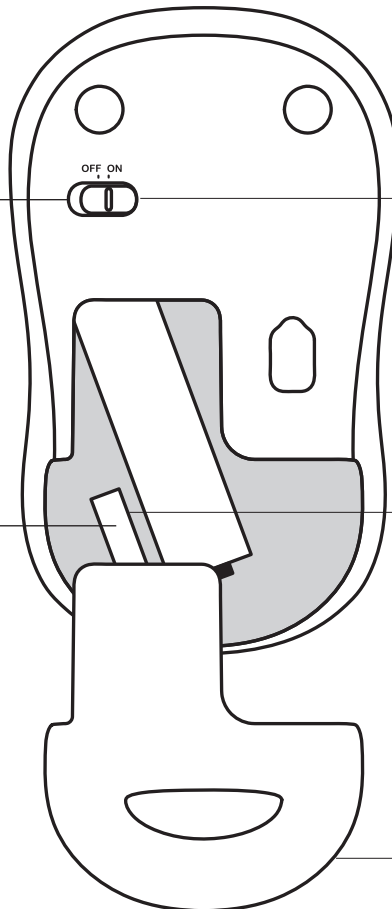

Virtakytkin

USB-nanovastaanottimen
säilytyspaikka

Akkulokeron
kannen vapautin