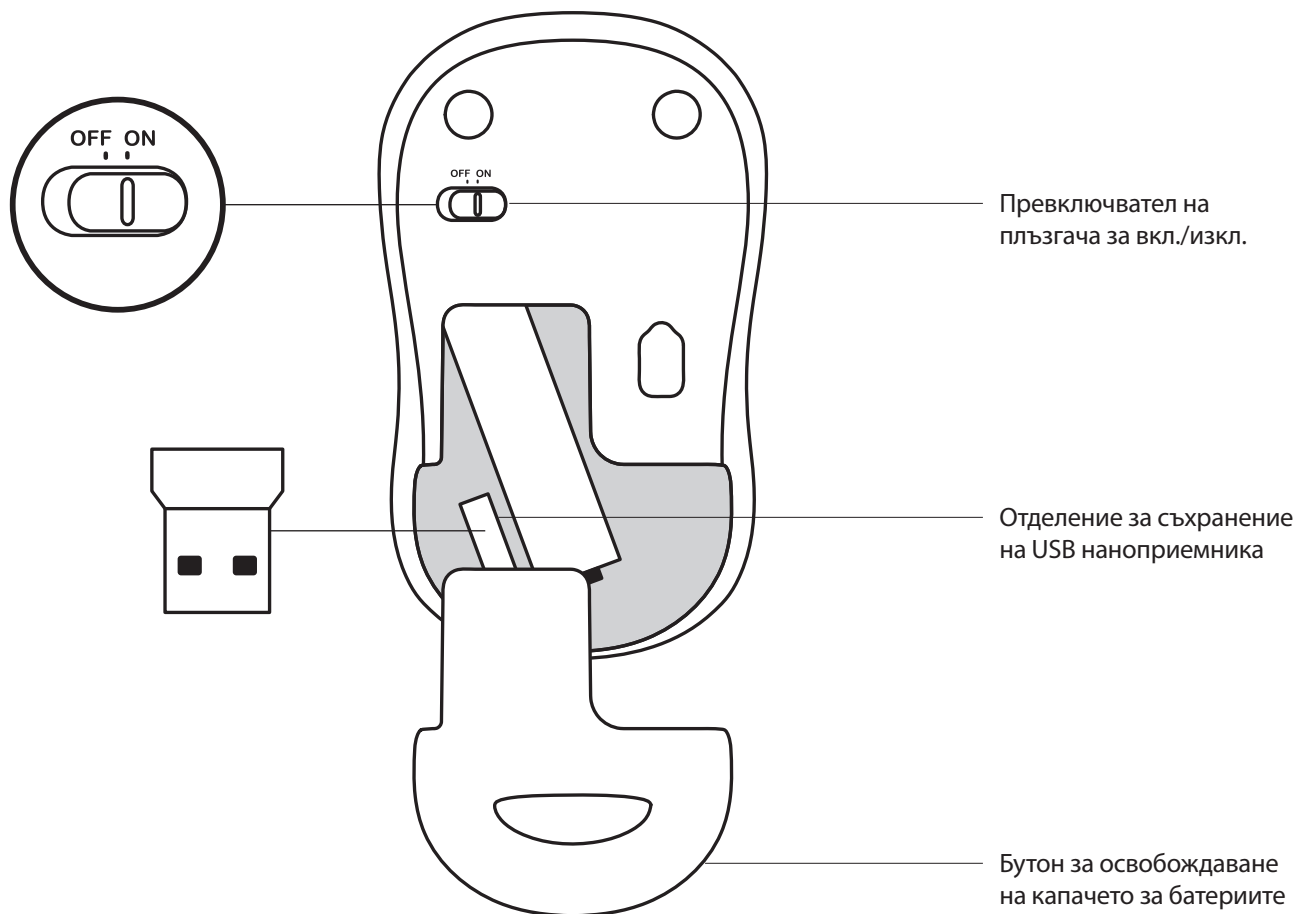

ЗАПОЗНАЙТЕ СЕ СЪС СВОЯ ПРОДУКТ

ФУНКЦИИ НА МИШКАТА