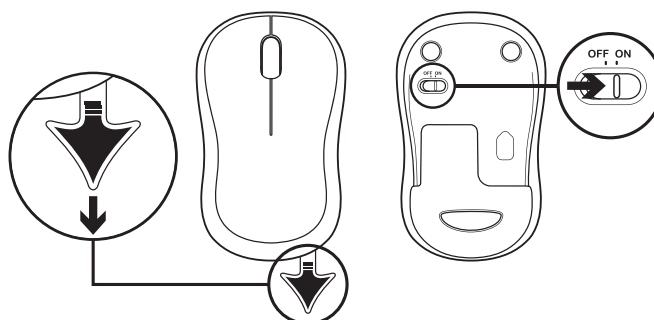

ŠTO JE U KUTIJI

1. Logitech tipkovnica K270
2. Logitech miš M185
3. AAA baterija x 2
4. AA baterija x 1
5. USB nanoprijamnik
6. Korisnička dokumentacija

PRIKLJUČIVANJE TIPKOVNICE I MIŠA

www.logitech.com/support/mk270

1

2

3