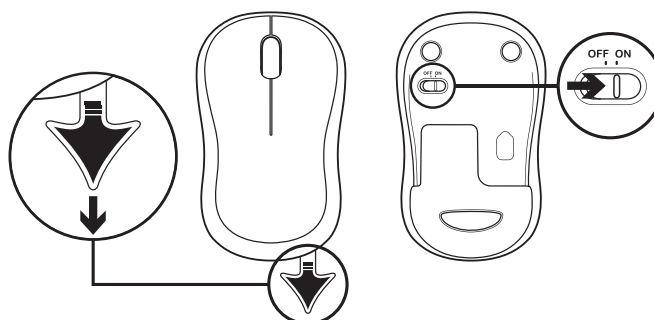

DĖŽUTĖJE RASITE

1. „Logitech“ K270 klaviatūra
2. „Logitech“ M185 pelė
3. AAA baterija x 2
4. AA baterija x 1
5. USB nanoimtuvas
6. Naudotojo dokumentacija

KLAVIATŪROS IR PELĖS PRIJUNGIMAS

www.logitech.com/support/mk270

1

2

3