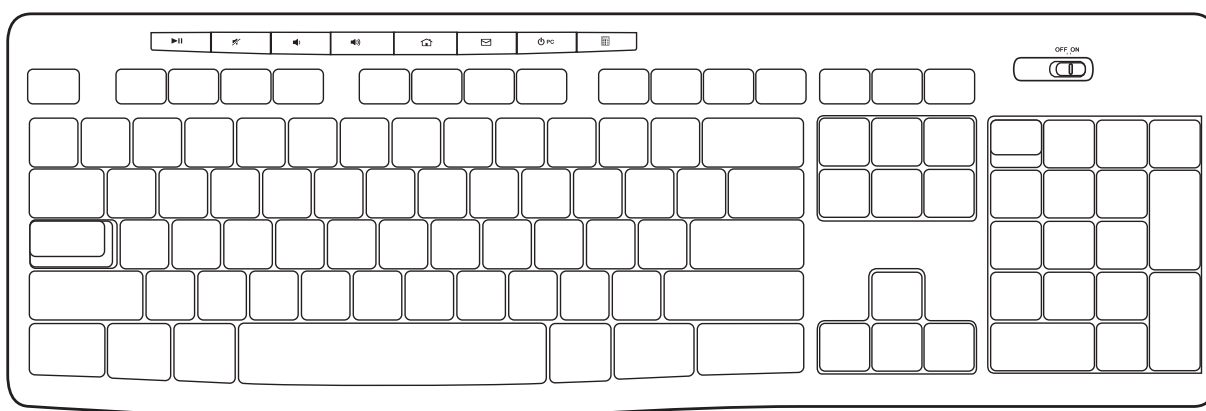

CARACTERISTICI TASTATURĂ

Taste rapide			
	Redare/pauză		Anulare volum
	Reduceți volumul		Măriți volumul
	Navigare la pagina web de pornire		Lansare aplicație de e-mail
	Trecere PC în modul standby		Lansare calculator