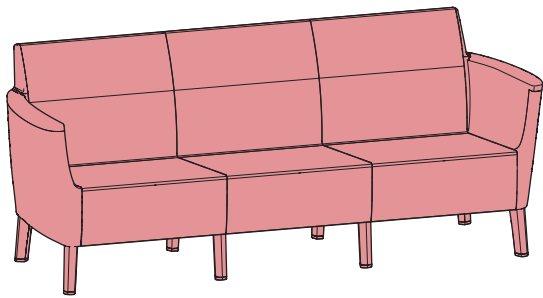

SALEMO

SOFA'S

442275.442275

442275.442275.442275

SALEMO SOFAS V0.3/ 596432

AMERICA
 EUROPE
- Geprüfte Sicherheit
- EN 581

MAX 110 kg
240 lbs

< 40 °C < 104 °F
> 0 °C > 32 °F

			
LS		1x	1x
RS		1x	1x
TL		1x	1x
TR		1x	1x
NA		6x	8x
B2		2x	3x

		
BC2 	2x	3x
S2 	2x	3x
MLB 	1x	2x
MLS 	1x	2x
M 	25x	34x
Z 	1x	1x

1

2

3 — 10

11 — 18

4

5