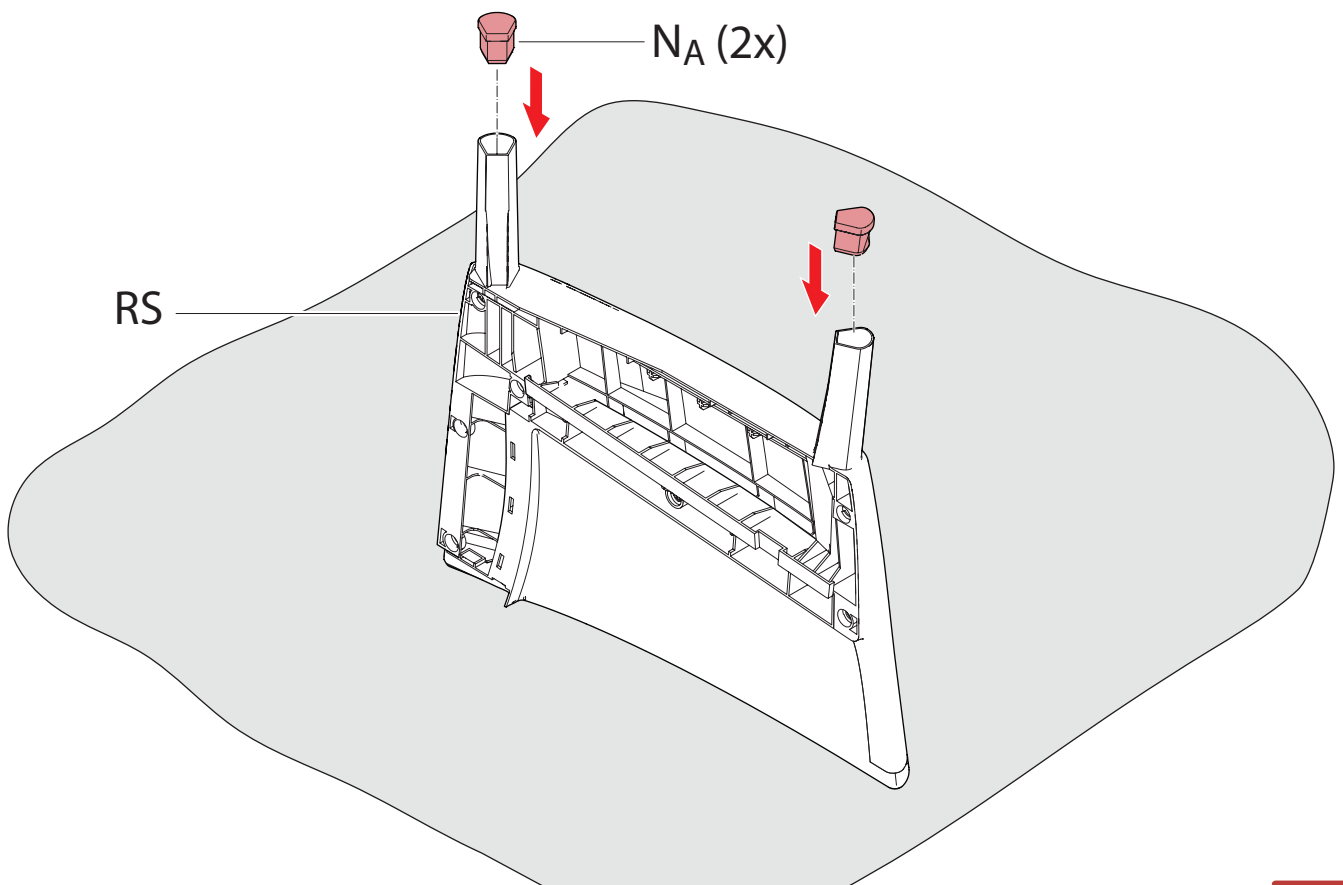

SALEMO

SOFA'S

442275.442275

442275.442275.442275

SALEMO SOFAS V0.3/ 596432

AMERICA
 EUROPE
- Geprüfte Sicherheit
- EN 581

MAX 110 kg
240 lbs

< 40 °C < 104 °F
> 0 °C > 32 °F

			
LS		1x	1x
RS		1x	1x
TL		1x	1x
TR		1x	1x
NA		6x	8x
B2		2x	3x

		
BC2 	2x	3x
S2 	2x	3x
MLB 	1x	2x
MLS 	1x	2x
M 	25x	34x
Z 	1x	1x

1

2

3 — 10

11 — 18

4

5