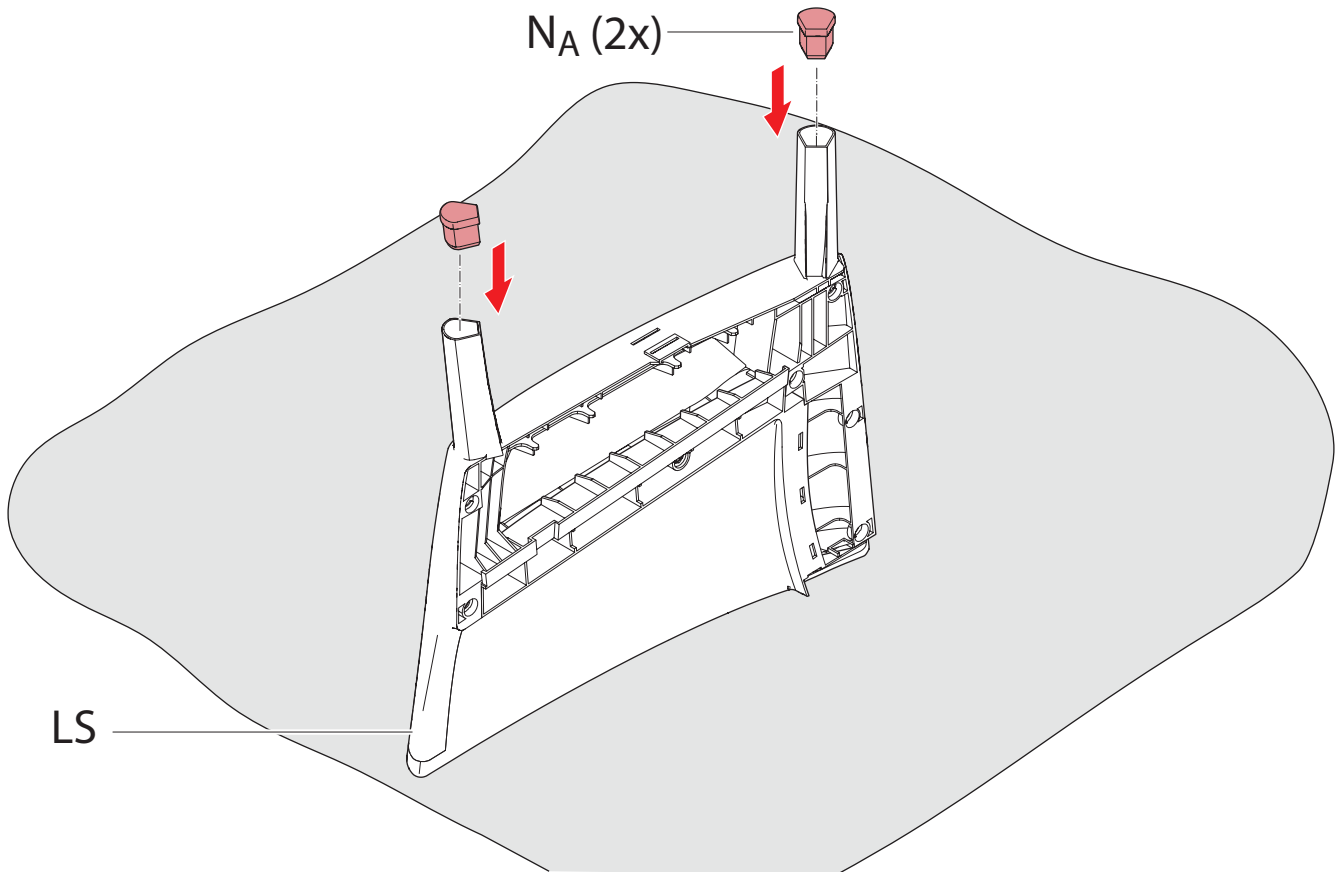

SALEMO

SOFA'S

442275.442275

442275.442275.442275

SALEMO SOFAS V0.3/ 596432

AMERICA
 EUROPE
- Geprüfte Sicherheit
- EN 581

MAX 110 kg
240 lbs

< 40 °C < 104 °F
> 0 °C > 32 °F

			
LS		1x	1x
RS		1x	1x
TL		1x	1x
TR		1x	1x
NA		6x	8x
B2		2x	3x

		
BC2 	2x	3x
S2 	2x	3x
MLB 	1x	2x
MLS 	1x	2x
M 	25x	34x
Z 	1x	1x

1

2

3 — 10

11 — 18

4

5