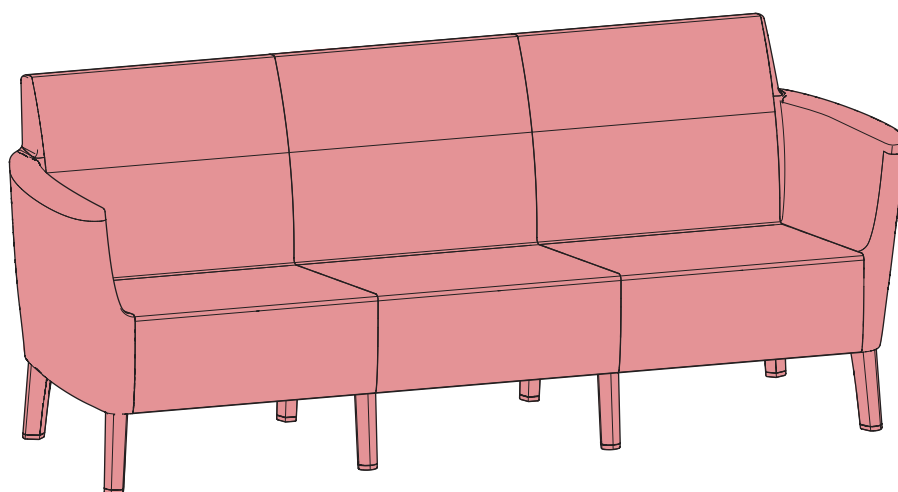

SALEMO

SOFA'S

442275.442275

442275.442275.442275

SALEMO SOFAS V0.3/ 596432

AMERICA
 EUROPE
- Geprüfte Sicherheit
- EN 581

MAX 110 kg
240 lbs

< 40 °C < 104 °F
> 0 °C > 32 °F

			
LS		1x	1x
RS		1x	1x
TL		1x	1x
TR		1x	1x
NA		6x	8x
B2		2x	3x

		
BC2 	2x	3x
S2 	2x	3x
MLB 	1x	2x
MLS 	1x	2x
M 	25x	34x
Z 	1x	1x

1

2

3 — 10

11 — 18

4

5