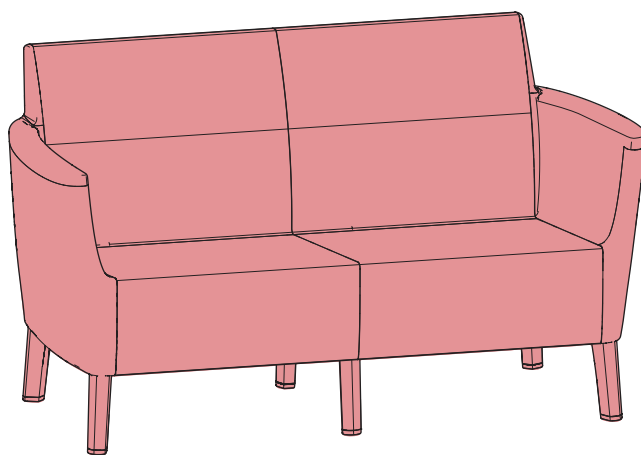

SALEMO

SOFA'S

442275.442275

442275.442275.442275

SALEMO SOFAS V0.3/ 596432

AMERICA
 EUROPE
- Geprüfte Sicherheit
- EN 581

MAX 110 kg
240 lbs

< 40 °C < 104 °F
> 0 °C > 32 °F

			
LS		1x	1x
RS		1x	1x
TL		1x	1x
TR		1x	1x
NA		6x	8x
B2		2x	3x

		
BC2 	2x	3x
S2 	2x	3x
MLB 	1x	2x
MLS 	1x	2x
M 	25x	34x
Z 	1x	1x

1

2

3 — 10

11 — 18

4

5