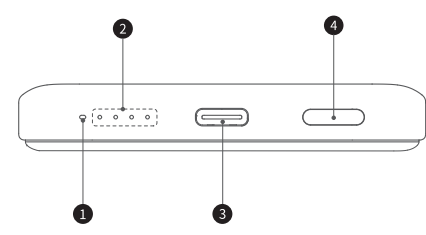

Charge Fast, Live More

At a Glance

EN:

1. Wireless Charging Indicator	2. Battery Level Indicator
3. USB-C Port	4. Power Button

DE:
Auf einen Blick

1. Anzeige für kabelloses Laden	2. Akkustandsanzeige
3. USB-C-Anschluss	4. Ein-/Aus-Taste

ES:
Vista general

1. Indicador de carga inalámbrica	2. Indicador de nivel de batería
3. Puerto USB-C	4. Botón de encendido

FR:
Récapitulatif

1. Indicateur de charge sans fil	2. Indicateur de niveau de batterie
3. Port USB-C	4. Bouton d'alimentation

IT:
Descrizione del prodotto

1. Indicatore di ricarica wireless	2. Indicatore del livello della batteria
3. Porta USB-C	4. Pulsante di accensione

Anker 621 Magnetic Battery (MagGo) USER MANUAL

PT: Como carregar seu dispositivo sem fio e recarregar seu carregador portátil simultaneamente

TR: Cihazınızı Kablosuz Olarak Şarj Etme ve Taşınabilir Şarj Cihazınızı Aynı Anda Şarj Etme

Durum	Kablosuz Şarj Göstergesi	Pil Seviyesi Göstergesi
Şarj ediliyor	Yanıp sönen beyaz	Mevcut pil seviyesini gösterir
Tam şarj oldu	Sabit beyaz	Mevcut pil seviyesini gösterir
	Kapalı	

HE: טעינת המכשיר באופן אלחוטי וטעינה מחדש של המטען היידי באותו הזמן

סטטוס	מטען להטענה אלחוטי	רמת חיוי לרמת הסוללה
טעינה אלחוטית	לבן מהבהב	מציגה את רמת הסוללה הנוכחית
טעינה	לבן נצנץ	מציגה את רמת הסוללה הנוכחית
טען לגמרי	זולית לבן יציב	מציגה את רמת הסוללה הנוכחית
	כבוי	כבוי

簡中: 为设备无线充电的同时为便携式充电宝充电

状态	无线充电指示灯	电池电量指示灯
无线充电已激活	白灯闪烁	显示当前电池电量
正在充电	白灯常亮	显示当前电池电量
已充满电	白灯常亮	关闭

PT: Visão geral

1. Indicador de carga sem fio	2. Indicador de nível de bateria
3. Porta USB-C	4. Botão liga/desliga

RU: Краткий обзор

1. Индикатор беспроводной зарядки	2. Индикатор уровня заряда батареи
3. Порт USB-C	4. Кнопка питания

TR: Genel Bakış

1. Kablosuz Şarj Göstergesi	2. Pil Seviyesi Göstergesi
3. USB-C Bağlantı Noktası	4. Güç Düğmesi

簡中: 概況

1. 無線充電指示燈	2. 電池電量指示燈
3. USB-C 連接埠	4. 電源按鈕

繁中: 概觀

1. 無線充電指示燈	2. 電池電量指示燈
3. USB-C 連接埠	4. 電源按鈕

AR: شرح موجز

1. مؤشر الشحن اللاسلكي	2. مؤشر مستوى البطارية
3. Porta USB-C	4. Pulsante di accensione

DE: Laden Ihres Telefons oder Ihrer Ohrhörer mit einem Ladekabel

1. Indikator für kabelloses Laden	2. Akkustandsanzeige
3. USB-C-Anschluss	4. Ein-/Aus-Taste

繁中: 對裝置進行無線充電，同時也為可攜式充電寶充電

狀態	無線充電指示燈	電池電量指示燈
無線充電已啟動	閃爍白燈	顯示目前的電池電量
充電	恆亮白燈	顯示目前的電池電量
已充滿電	恆亮白燈	熄滅

簡中: 为设备无线充电的同时，同时为本製品进行充电

状态	无线充电指示燈	LED 指示灯 (電池電量)	LED 指示灯 (電池電量)
无线充电已启动	白色闪烁	LED 指示灯 (電池電量) 表示	LED 指示灯 (電池電量) 表示
充電中	白色常亮	LED 指示灯 (電池電量) 表示	LED 指示灯 (電池電量) 表示
滿充電	白色常亮	LED 指示灯 (電池電量) 表示	LED 指示灯 (電池電量) 表示

AR: شحن جهازك لاسلكياً وإعادة شحن الهاتف المحمول في الوقت نفسه

الحالة	مؤشر الشحن اللاسلكي	مؤشر مستوى البطارية
تم تفعيل الشحن اللاسلكي	وميض أبيض	مؤشر مستوى البطارية الحالي
الشحن	أبيض ثابت	مؤشر مستوى البطارية الحالي
اكتمل الشحن	أبيض ثابت	أبيض

DE: Aufladen Ihres tragbaren Ladegeräts

Status	Wireless Charging Indicator	Battery Level Indicator
Charging	Flashing white	Showing the current battery level
Fully charged	Flashing white	Off